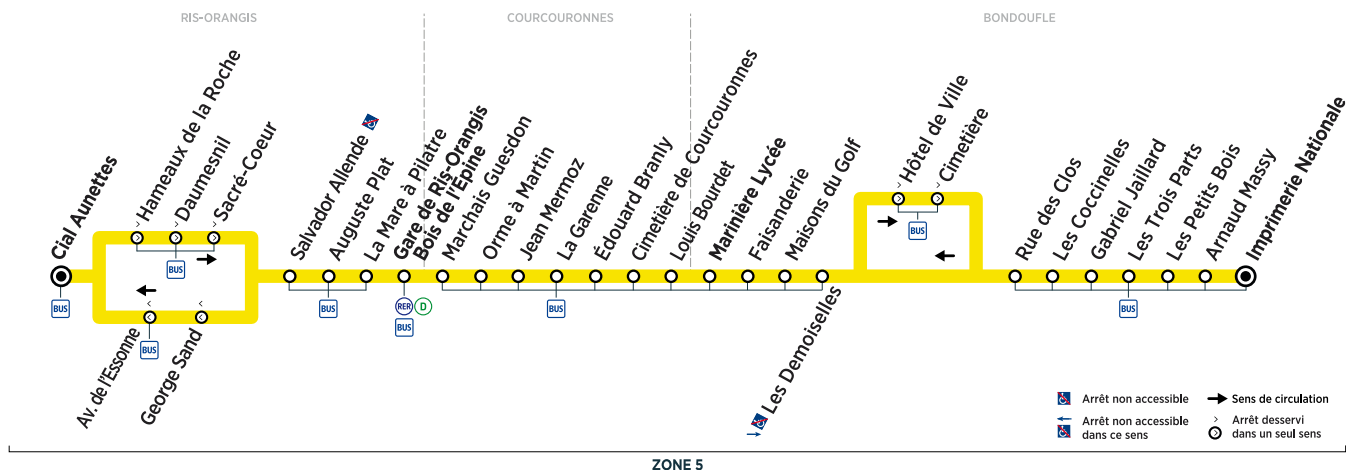

Horaires valables à compter du 10 décembre 2018

Du lundi au vendredi

BONDOUFLE	Imprimerie Nationale	6:27	6:46	7:08	7:35	7:59	8:16	8:44	9:28	10:03	10:33	11:04
	Les Coccinelles	6:32	6:51	7:14	7:41	8:05	8:22	8:50	9:33	10:08	10:38	11:09
	Marinière Lycée	6:40	7:00	7:23	7:50	8:14	8:31	8:59	9:42	10:17	10:47	11:18
RIS-ORANGIS	Gare de Ris-Orangis Bois de l'Épine	6:51	7:11	7:35	8:03	8:27	8:44	9:12	9:53	10:28	10:58	11:29
	Cial Aunettes	6:58	7:19	7:43	8:11	8:35	8:52	9:20	10:01	10:36	11:06	11:37

BONDOUFLE	Imprimerie Nationale	11:34	12:04	12:34	13:03	13:35	14:04	14:36	15:13	15:41	16:13	16:32
	Les Coccinelles	11:39	12:09	12:39	13:08	13:40	14:09	14:41	15:18	15:47	16:19	16:38
	Marinière Lycée	11:48	12:18	12:48	13:17	13:49	14:17	14:49	15:27	15:56	16:28	16:47
RIS-ORANGIS	Gare de Ris-Orangis Bois de l'Épine	11:59	12:29	12:59	13:28	14:00	14:28	15:00	15:39	16:08	16:40	16:59
	Cial Aunettes	12:07	12:37	13:07	13:36	14:08	14:36	15:08	15:47	16:16	16:48	17:08

BONDOUFLE	Imprimerie Nationale	16:59	17:26	17:49	18:12	18:38	18:59					
	Les Coccinelles	17:05	17:32	17:55	18:18	18:44	19:05					
	Marinière Lycée	17:14	17:41	18:04	18:27	18:53	19:14					
RIS-ORANGIS	Gare de Ris-Orangis Bois de l'Épine	17:27	17:54	18:17	18:39	19:05	19:25					
	Cial Aunettes	17:36	18:04	18:26	18:48	19:14	19:34					