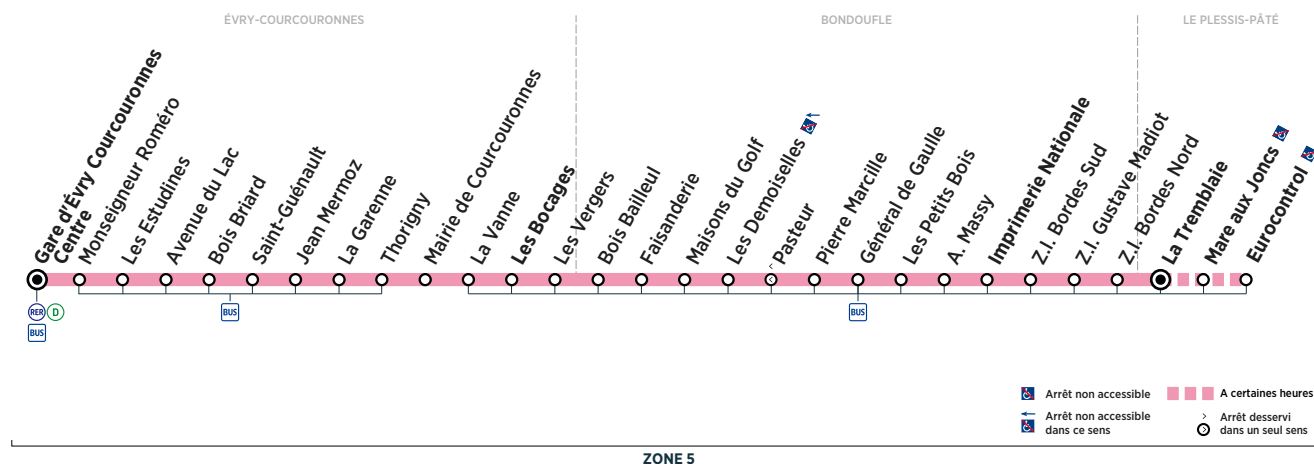

Horaires valables à compter du 10 décembre 2018

ZONE 5

Du lundi au vendredi

	Arrivée* du RER D de Paris	5:41	6:01	6:31	7:01	7:46	8:16	8:16	8:46	9:31	10:31	11:41	12:41
ÉVRY-COURCOURONNES	Gare d'Évry Courcouronnes Centre	5:47	6:06	6:44	7:14	7:51	8:27	8:30	8:57	9:38	10:41	11:51	12:51
	Les Bocages	6:01	6:21	6:59	7:29	8:06	8:42		9:12	9:53	10:55	12:06	13:05
BONDOUFLE	Imprimerie Nationale	6:10	6:30	7:08	7:38	8:15	8:51	8:45	9:21	10:02	11:04	12:15	13:14
LE PLESSIS-PÂTÉ	La Tremblaie	6:13	6:33	7:11	7:41	8:18	8:54		9:24	10:05	11:07	12:18	13:17
	Eurocontrol				7:45								

	Arrivée* du RER D de Paris	13:16	14:16	14:41	15:16	15:46	16:16	16:46	17:31	18:16	18:46	19:31	20:01
ÉVRY-COURCOURONNES	Gare d'Évry Courcouronnes Centre	13:21	14:21	14:51	15:28	15:55	16:38	17:07	17:42	18:21	18:56	19:36	20:08
	Les Bocages	13:35	14:35	15:05	15:42	16:09	16:53	17:25	18:00	18:37	19:11	19:51	20:23
BONDOUFLE	Imprimerie Nationale	13:44	14:44	15:14	15:51	16:18	17:02	17:34	18:09	18:46	19:20	20:00	20:32
LE PLESSIS-PÂTÉ	La Tremblaie	13:47	14:47	15:17	15:54	16:21	17:05	17:37	18:12	18:49	19:23	20:03	20:35
	Eurocontrol					16:25							

Samedi

	Arrivée* du RER D de Paris	8:16	10:11	11:11	12:16								
ÉVRY-COURCOURONNES	Gare d'Évry Courcouronnes Centre	8:20	10:20	11:20	12:21								
	Les Bocages	8:34	10:34	11:34	12:34								
BONDOUFLE	Imprimerie Nationale	8:43	10:43	11:43	12:43								

Horaires valables à compter du 10 décembre 2018

Du lundi au vendredi

LE PLESSIS-PÂTÉ	Eurocontrol	7:50													
	La Tremblaie	6:07	6:38	7:19	7:54	8:23	9:04	10:10	11:12	12:07	12:37	13:33	14:07	14:57	
BONDOUFLE	Imprimerie Nationale	6:10	6:41	7:22	7:57	8:26	9:07	10:13	11:15	12:10	12:40	13:36	14:10	15:00	
ÉVRY-COURCOURONNES	Les Bocages	6:19	6:50	7:31	8:06	8:35	9:16	10:22	11:24	12:19	12:49	13:45	14:19	15:09	
	Gare d'Évry Courcouronnes Centre	6:33	7:04	7:46	8:23	8:52	9:33	10:36	11:38	12:33	13:03	13:59	14:33	15:23	
	Départ* du RER D vers Paris	6:43	7:13	7:58	8:28	8:58	9:43	10:43	11:43	12:43	13:13	14:13	14:43	15:36	