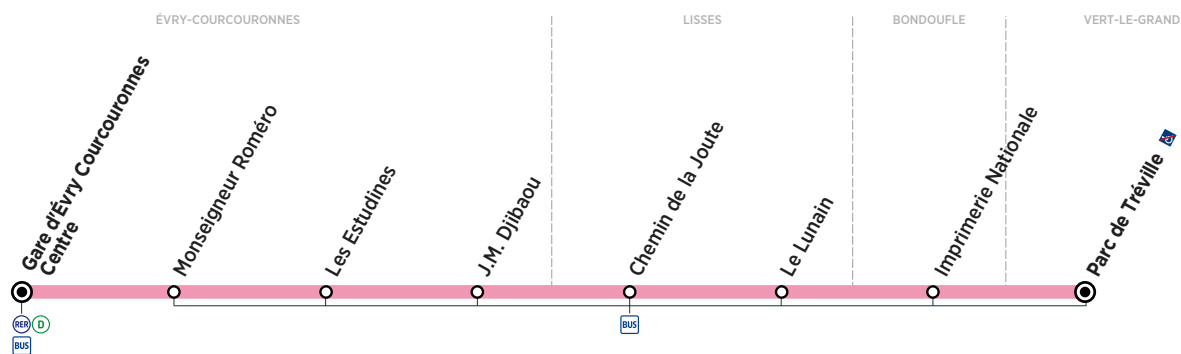

Samedi

BONDOUFLE	Imprimerie Nationale	7:54	8:46	10:46	11:46										
ÉVRY-COURCOURONNES	Les Bocages	8:03	8:55	10:55	11:55										
	Gare d'Évry Courcouronnes Centre	8:16	9:08	11:08	12:08										
	Départ* du RER D vers Paris	8:28	9:13	11:13	12:13										

Bus**414D****ÉVRY-COURCOURONNES → VERT-LE-GRAND**

Horaires valables à compter du 10 décembre 2018

Arrêt non accessible

ZONE 5

Du lundi au vendredi

	Arrivée* du RER de Paris	8:16
ÉVRY-COURCOURONNES	Gare d'Évry Courcouronnes Centre	8:30
VERT-LE-GRAND	Parc de Tréville	8:48
	Entrée ITM	9:00

Horaires valables à compter du 10 décembre 2018

**Du lundi au jeudi**

VERT-LE-GRAND	Sortie ITM	17:30	18:00	18:30
	Parc de Tréville	17:40	18:15	18:40
ÉVRY-COURCOURONNES	Gare d'Évry Courcouronnes Centre	17:58	18:33	18:58
	Départ* du RER vers Paris	18:13	18:43	19:13