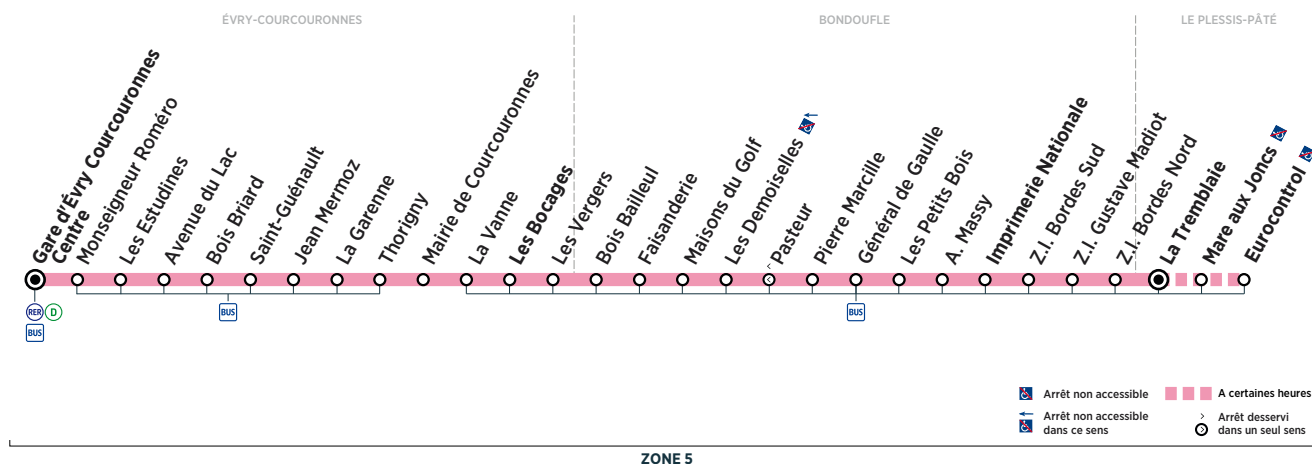

Horaires valables à compter du 10 décembre 2018

ZONE 5

Du lundi au vendredi

	Arrivée* du RER D de Paris	5:41	6:01	6:31	7:01	7:46	8:16	8:16	8:46	9:31	10:31	11:41	12:41
ÉVRY-COURCOURONNES	Gare d'Évry Courcouronnes Centre	5:47	6:06	6:44	7:14	7:51	8:27	8:30	8:57	9:38	10:41	11:51	12:51
	Les Bocages	6:01	6:21	6:59	7:29	8:06	8:42		9:12	9:53	10:55	12:06	13:05
BONDOUFLE	Imprimerie Nationale	6:10	6:30	7:08	7:38	8:15	8:51	8:45	9:21	10:02	11:04	12:15	13:14
LE PLESSIS-PÂTÉ	La Tremblaie	6:13	6:33	7:11	7:41	8:18	8:54		9:24	10:05	11:07	12:18	13:17
	Eurocontrol				7:45								

	Arrivée* du RER D de Paris	13:16	14:16	14:41	15:16	15:46	16:16	16:46	17:31	18:16	18:46	19:31	20:01
ÉVRY-COURCOURONNES	Gare d'Évry Courcouronnes Centre	13:21	14:21	14:51	15:28	15:55	16:38	17:07	17:42	18:21	18:56	19:36	20:08
	Les Bocages	13:35	14:35	15:05	15:42	16:09	16:53	17:25	18:00	18:37	19:11	19:51	20:23
BONDOUFLE	Imprimerie Nationale	13:44	14:44	15:14	15:51	16:18	17:02	17:34	18:09	18:46	19:20	20:00	20:32
LE PLESSIS-PÂTÉ	La Tremblaie	13:47	14:47	15:17	15:54	16:21	17:05	17:37	18:12	18:49	19:23	20:03	20:35
	Eurocontrol					16:25							

Samedi

	Arrivée* du RER D de Paris	8:16	10:11	11:11	12:16								
ÉVRY-COURCOURONNES	Gare d'Évry Courcouronnes Centre	8:20	10:20	11:20	12:21								
	Les Bocages	8:34	10:34	11:34	12:34								
BONDOUFLE	Imprimerie Nationale	8:43	10:43	11:43	12:43								

Horaires valables à compter du 10 décembre 2018

Du lundi au vendredi

LE PLESSIS-PÂTÉ	Eurocontrol	7:50													
	La Tremblaie	6:07	6:38	7:19	7:54	8:23	9:04	10:10	11:12	12:07	12:37	13:33	14:07	14:57	
BONDOUFLE	Imprimerie Nationale	6:10	6:41	7:22	7:57	8:26	9:07	10:13	11:15	12:10	12:40	13:36	14:10	15:00	
ÉVRY-COURCOURONNES	Les Bocages	6:19	6:50	7:31	8:06	8:35	9:16	10:22	11:24	12:19	12:49	13:45	14:19	15:09	
	Gare d'Évry Courcouronnes Centre	6:33	7:04	7:46	8:23	8:52	9:33	10:36	11:38	12:33	13:03	13:59	14:33	15:23	
	Départ* du RER D vers Paris	6:43	7:13	7:58	8:28	8:58	9:43	10:43	11:43	12:43	13:13	14:13	14:43	15:36	