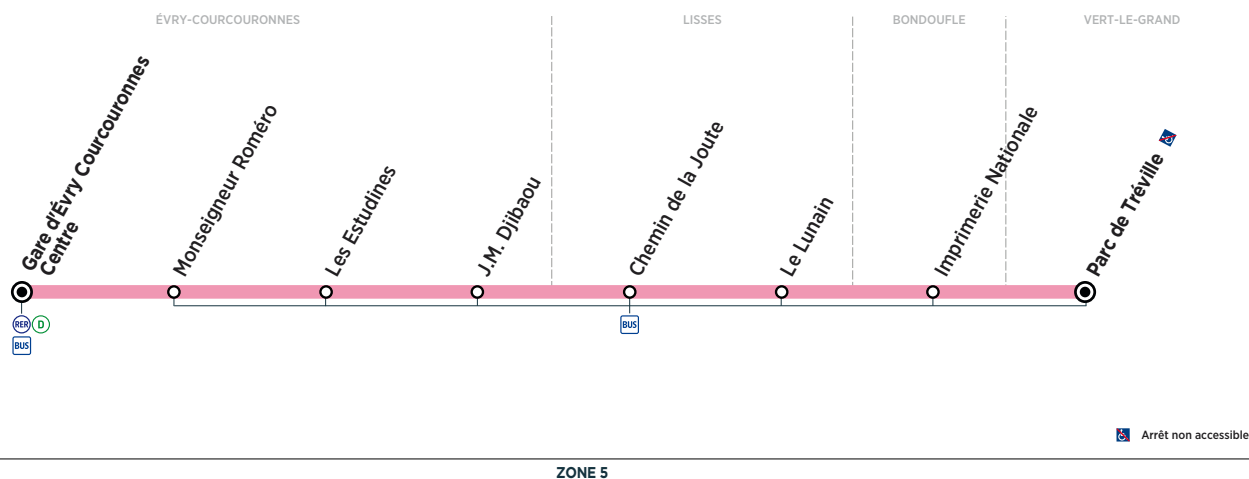

Bus**414D****ÉVRY-COURCOURONNES → VERT-LE-GRAND**

Horaires valables à compter du 10 décembre 2018

Arrêt non accessible

ZONE 5

Du lundi au vendredi

	Arrivée* du RER de Paris	8:16
ÉVRY-COURCOURONNES	Gare d'Évry Courcouronnes Centre	8:30
VERT-LE-GRAND	Parc de Tréville	8:48
	Entrée ITM	9:00

Horaires valables à compter du 10 décembre 2018

**Du lundi au jeudi**

VERT-LE-GRAND	Sortie ITM	17:30	18:00	18:30
	Parc de Tréville	17:40	18:15	18:40
ÉVRY-COURCOURONNES	Gare d'Évry Courcouronnes Centre	17:58	18:33	18:58
	Départ* du RER vers Paris	18:13	18:43	19:13

Vendredi

VERT-LE-GRAND	Sortie ITM	17:00	18:00	18:30
	Parc de Tréville	17:10	18:15	18:40
ÉVRY-COURCOURONNES	Gare d'Évry Courcouronnes Centre	17:28	18:33	18:58
	Départ* du RER vers Paris	17:43	18:43	19:13