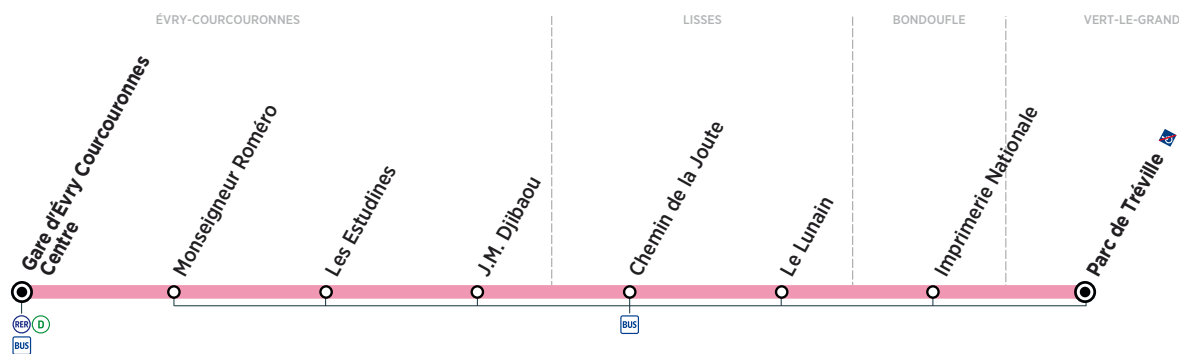

**Bus****414D****ÉVRY-COURCOURONNES → VERT-LE-GRAND**

Horaires valables à compter du 10 décembre 2018

Arrêt non accessible

ZONE 5

**Du lundi au vendredi**

	Arrivée* du RER de Paris	8:16
ÉVRY-COURCOURONNES	Gare d'Évry Courcouronnes Centre	8:30
VERT-LE-GRAND	Parc de Tréville	8:48
	Entrée ITM	9:00