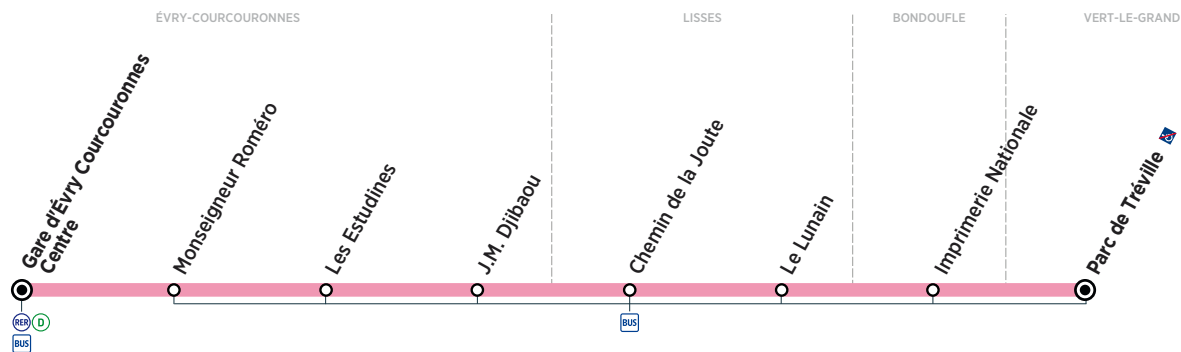

Horaires valables à compter du 10 décembre 2018

ZONE 5

Arrêt non accessible

Du lundi au jeudi

VERT-LE-GRAND	Sortie ITM	17:30	18:00	18:30
	Parc de Tréville	17:40	18:15	18:40
ÉVRY-COURCOURONNES	Gare d'Évry Courcouronnes Centre	17:58	18:33	18:58
	Départ* du RER vers Paris	18:13	18:43	19:13

Vendredi

VERT-LE-GRAND	Sortie ITM	17:00	18:00	18:30
	Parc de Tréville	17:10	18:15	18:40
ÉVRY-COURCOURONNES	Gare d'Évry Courcouronnes Centre	17:28	18:33	18:58
	Départ* du RER vers Paris	17:43	18:43	19:13