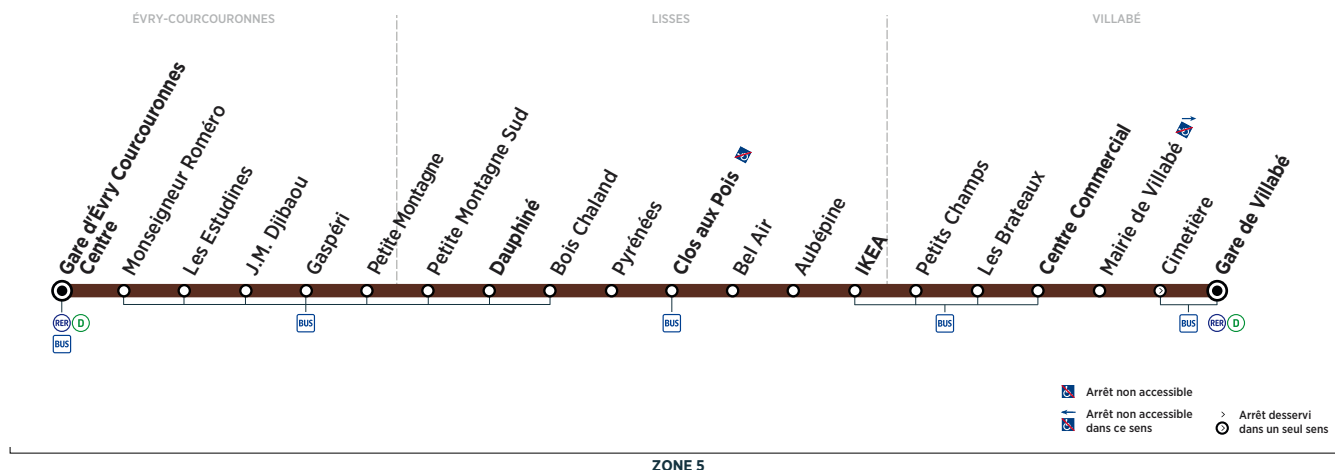

ÉVRY-COURCOURONNES	Gare d'Évry Courcouronnes Centre	15:22	15:52	16:22	16:52	17:22	17:52	18:22	18:52	19:22	19:52
LISSES	Dauphiné	15:29	15:59	16:29	16:59	17:29	17:59	18:29	18:59	19:29	19:59
	Clos aux Pois	15:33	16:03	16:33	17:03	17:33	18:03	18:33	19:02	19:32	20:02
	IKEA	15:39	16:09	16:39	17:09	17:39	18:09	18:39	19:07	19:37	20:07
VILLABÉ	Centre Commercial	15:42	16:12	16:42	17:12	17:42	18:12	18:42	19:10	19:38	20:08
	Gare de Villabé	15:49	16:19	16:49	17:19	17:49	18:19	18:49	19:17	19:45	20:15

ÉVRY-COURCOURONNES	Gare d'Évry Courcouronnes Centre	20:22	20:52	21:22	21:52
LISSES	Dauphiné	20:29	20:59	21:29	21:59
	Clos aux Pois	20:32	21:02	21:32	22:02
	IKEA	20:37	21:07	21:37	22:07
VILLABÉ	Centre Commercial	20:38	21:08	21:38	22:08
	Gare de Villabé	20:45	21:15	21:45	22:15

Horaires valables à compter du 10 décembre 2018

ZONE 5

Dimanche et jours fériés

ÉVRY-COURCOURONNES	Gare d'Évry Courcouronnes Centre	6:06	7:17	8:22	9:25	10:26	11:25	12:24	12:54	13:27	13:52	14:25
LISSES	Dauphiné	6:12	7:23	8:28	9:32	10:33	11:32	12:31	13:01	13:34	13:59	14:32
	Clos aux Pois	6:15	7:27	8:32	9:36	10:37	11:36	12:35	13:05	13:38	14:03	14:36
	IKEA	6:20	7:32	8:37	9:41	10:42	11:42	12:41	13:11	13:44	14:09	14:42
VILLABÉ	Centre Commercial	6:21	7:33	8:38	9:42	10:43	11:43	12:42	13:12	13:45	14:10	14:43
	Gare de Villabé	6:28	7:40	8:45	9:49	10:50	11:50	12:49	13:19	13:52	14:17	14:50

ÉVRY-COURCOURONNES	Gare d'Évry Courcouronnes Centre	14:55	15:25	15:55	16:25	17:07	17:39	18:09	18:39	19:48	20:48	21:48
LISSES	Dauphiné	15:02	15:32	16:02	16:32	17:14	17:46	18:16	18:46	19:55	20:55	21:55
	Clos aux Pois	15:06	15:36	16:06	16:36	17:18	17:50	18:20	18:50	19:58	20:58	21:58
	IKEA	15:12	15:42	16:12	16:42	17:24	17:56	18:26	18:56	20:03	21:03	22:03
VILLABÉ	Centre Commercial	15:13	15:43	16:13	16:43	17:25	17:57	18:27	18:57	20:04	21:04	22:04
	Gare de Villabé	15:20	15:50	16:20	16:50	17:32	18:04	18:34	19:04	20:11	21:11	22:11