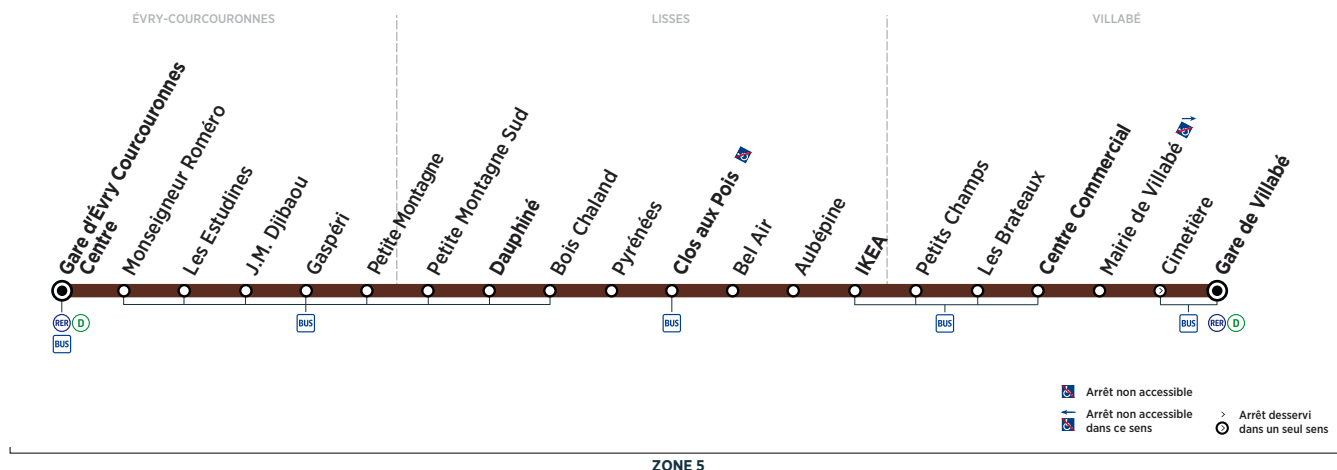

ÉVRY-COURCOURONNES	Gare d'Évry Courcouronnes Centre	18:56	19:11	19:27	19:42	19:57	20:10	20:41	21:20	21:41	22:20			
LISSES	Dauphiné	19:04	19:18	19:34	19:49	20:04	20:17	20:48	21:27	21:48	22:27			
	Clos aux Pois	19:07	19:21	19:37	19:52	20:07	20:20	20:51	21:30	21:51	22:30			
	IKEA	19:12	19:26	19:42	19:57	20:12	20:25	20:56	21:35	21:56	22:35			
VILLABÉ	Centre Commercial	19:14	19:28	19:44	19:59	20:13	20:26	20:57	21:36	21:57	22:36			
	Gare de Villabé	19:21	19:35	19:51	20:06	20:20	20:33	21:04	21:43	22:04	22:43			

Horaires valables à compter du 10 décembre 2018

Samedi

ÉVRY-COURCOURONNES	Gare d'Évry Courcouronnes Centre	5:15	5:48	6:18	6:48	7:18	7:51	8:22	8:52	9:22	9:52
LISSES	Dauphiné	5:22	5:55	6:25	6:55	7:25	7:58	8:29	8:59	9:29	9:59
	Clos aux Pois	5:25	5:58	6:28	6:58	7:29	8:02	8:33	9:03	9:33	10:03
	IKEA	5:30	6:03	6:33	7:03	7:34	8:07	8:38	9:08	9:38	10:08
VILLABÉ	Centre Commercial	5:31	6:04	6:34	7:04	7:36	8:09	8:40	9:10	9:41	10:11
	Gare de Villabé	5:38	6:11	6:41	7:11	7:43	8:16	8:47	9:17	9:48	10:18

ÉVRY-COURCOURONNES	Gare d'Évry Courcouronnes Centre	10:22	10:52	11:22	11:52	12:22	12:52	13:22	13:52	14:22	14:52
LISSES	Dauphiné	10:29	10:59	11:29	11:59	12:29	12:59	13:29	13:59	14:29	14:59
	Clos aux Pois	10:33	11:03	11:33	12:03	12:33	13:03	13:33	14:03	14:33	15:03
	IKEA	10:38	11:08	11:39	12:09	12:39	13:09	13:39	14:09	14:39	15:09
VILLABÉ	Centre Commercial	10:41	11:11	11:42	12:12	12:42	13:12	13:42	14:12	14:42	15:12
	Gare de Villabé	10:48	11:18	11:49	12:19	12:49	13:19	13:49	14:19	14:49	15:19