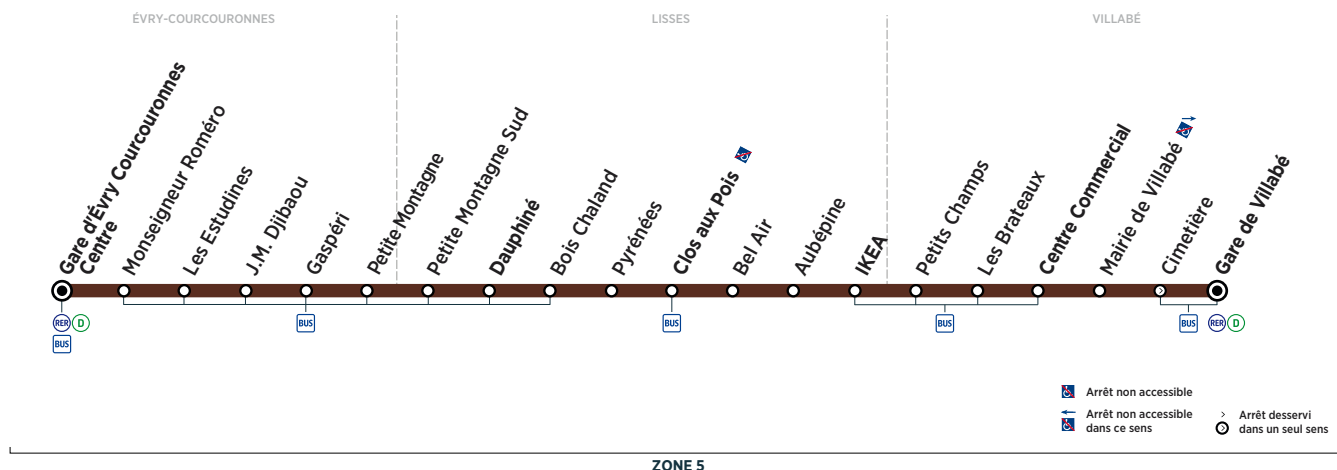

Horaires valables à compter du 10 décembre 2018

Du lundi au vendredi

VILLABÉ	Gare de Villabé	5:46	6:24	6:38	6:54	7:11	7:23	7:37	7:54	8:10	8:25	8:40	8:57	9:12
	Centre Commercial	5:51	6:29	6:43	6:59	7:16	7:28	7:42	7:59	8:15	8:30	8:45	9:02	9:17
LISSES	IKEA	5:54	6:32	6:46	7:02	7:19	7:31	7:46	8:03	8:19	8:34	8:49	9:06	9:21
	Clos aux Pois	5:58	6:36	6:50	7:06	7:23	7:36	7:51	8:08	8:24	8:39	8:54	9:11	9:26
	Dauphiné	6:01	6:39	6:53	7:09	7:26	7:39	7:54	8:11	8:27	8:42	8:57	9:14	9:29
ÉVRY-COURCOURONNES	Gare d'Évry Courcouronnes Centre	6:08	6:46	7:00	7:16	7:33	7:47	8:02	8:19	8:35	8:50	9:05	9:22	9:36

VILLABÉ	Gare de Villabé	9:26	9:42	10:07	10:26	10:56	11:26	11:56	12:26	12:57	13:26	13:56	14:26	14:55
	Centre Commercial	9:31	9:47	10:12	10:31	11:01	11:31	12:01	12:31	13:02	13:31	14:01	14:31	15:00
LISSES	IKEA	9:35	9:51	10:16	10:35	11:05	11:35	12:05	12:35	13:06	13:35	14:05	14:35	15:05
	Clos aux Pois	9:40	9:56	10:21	10:40	11:10	11:40	12:10	12:40	13:11	13:40	14:10	14:40	15:10
	Dauphiné	9:43	9:59	10:24	10:43	11:13	11:43	12:13	12:43	13:14	13:43	14:13	14:43	15:13
ÉVRY-COURCOURONNES	Gare d'Évry Courcouronnes Centre	9:50	10:06	10:31	10:50	11:20	11:50	12:20	12:50	13:21	13:50	14:20	14:50	15:20

VILLABÉ	Gare de Villabé	15:39	16:05	16:20	16:35	16:53	17:08	17:24	17:39	17:56	18:11	18:27	18:42	18:58
	Centre Commercial	15:44	16:10	16:25	16:40	16:58	17:13	17:29	17:44	18:01	18:16	18:32	18:47	19:03
LISSES	IKEA	15:49	16:15	16:30	16:45	17:03	17:18	17:34	17:49	18:05	18:20	18:36	18:51	19:07
	Clos aux Pois	15:54	16:20	16:35	16:50	17:08	17:23	17:39	17:54	18:10	18:25	18:41	18:56	19:12
	Dauphiné	15:57	16:23	16:38	16:53	17:11	17:26	17:42	17:57	18:13	18:28	18:44	18:59	19:15
ÉVRY-COURCOURONNES	Gare d'Évry Courcouronnes Centre	16:04	16:30	16:45	17:00	17:18	17:33	17:49	18:04	18:20	18:35	18:51	19:06	19:22