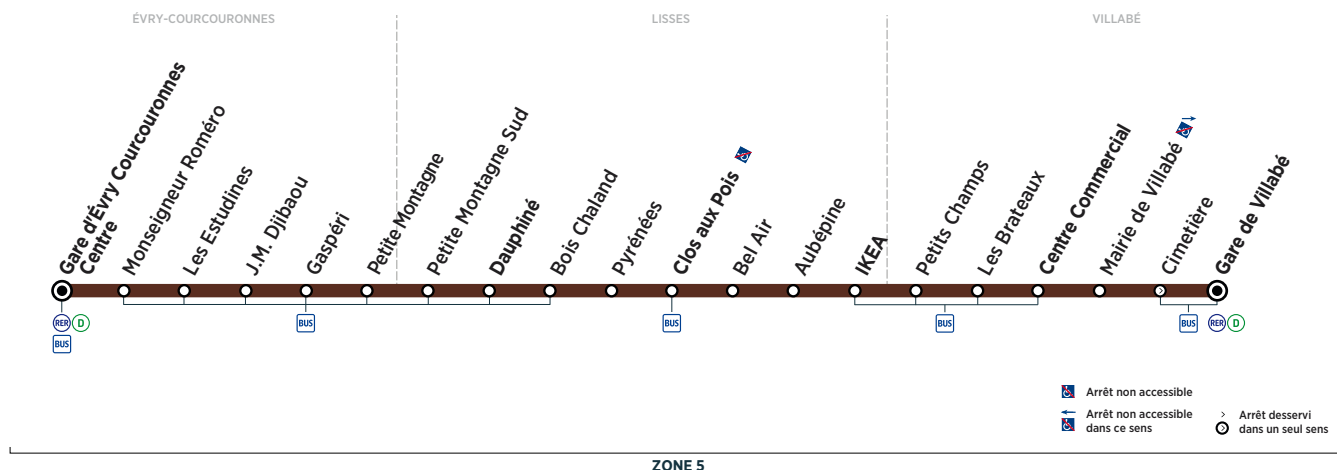

VILLABÉ	Gare de Villabé	19:13	19:28	19:42	20:00	20:14	20:32	20:46	21:14	21:50	22:16
	Centre Commercial	19:18	19:33	19:47	20:05	20:19	20:37	20:51	21:19	21:55	22:21
LISSES	IKEA	19:22	19:37	19:51	20:08	20:22	20:40	20:54	21:22	21:58	22:24
	Clos aux Pois	19:27	19:42	19:56	20:13	20:27	20:45	20:59	21:27	22:03	22:29
	Dauphiné	19:30	19:45	19:59	20:16	20:30	20:48	21:02	21:30	22:06	22:32
ÉVRY-COURCOURONNES	Gare d'Évry Courcouronnes Centre	19:37	19:52	20:05	20:22	20:36	20:54	21:08	21:36	22:12	22:38

Horaires valables à compter du 10 décembre 2018

ZONE 5

Samedi

VILLABÉ	Gare de Villabé	5:22	5:47	6:21	7:00	7:41	8:11	8:41	9:11	9:41	10:11	10:41	11:11
	Centre Commercial	5:27	5:52	6:26	7:05	7:46	8:16	8:46	9:16	9:46	10:16	10:46	11:16
LISSES	IKEA	5:29	5:54	6:28	7:08	7:50	8:20	8:50	9:20	9:50	10:20	10:50	11:20
	Clos aux Pois	5:33	5:58	6:32	7:12	7:55	8:25	8:55	9:25	9:55	10:25	10:55	11:25
	Dauphiné	5:36	6:01	6:35	7:15	7:58	8:28	8:58	9:28	9:58	10:28	10:58	11:28
ÉVRY-COURCOURONNES	Gare d'Évry Courcouronnes Centre	5:43	6:08	6:42	7:22	8:05	8:35	9:05	9:35	10:05	10:35	11:05	11:35

VILLABÉ	Gare de Villabé	11:41	12:11	12:41	13:10	13:40	14:10	14:40	15:10	15:40	16:10	16:40	17:10
	Centre Commercial	11:46	12:16	12:46	13:15	13:45	14:15	14:45	15:15	15:45	16:15	16:45	17:15
LISSES	IKEA	11:50	12:20	12:50	13:20	13:50	14:20	14:50	15:20	15:50	16:20	16:50	17:20
	Clos aux Pois	11:55	12:25	12:55	13:25	13:55	14:25	14:55	15:25	15:55	16:25	16:55	17:25
	Dauphiné	11:58	12:28	12:58	13:28	13:58	14:28	14:58	15:28	15:58	16:28	16:58	17:28
ÉVRY-COURCOURONNES	Gare d'Évry Courcouronnes Centre	12:05	12:35	13:05	13:35	14:05	14:35	15:05	15:35	16:05	16:35	17:05	17:35