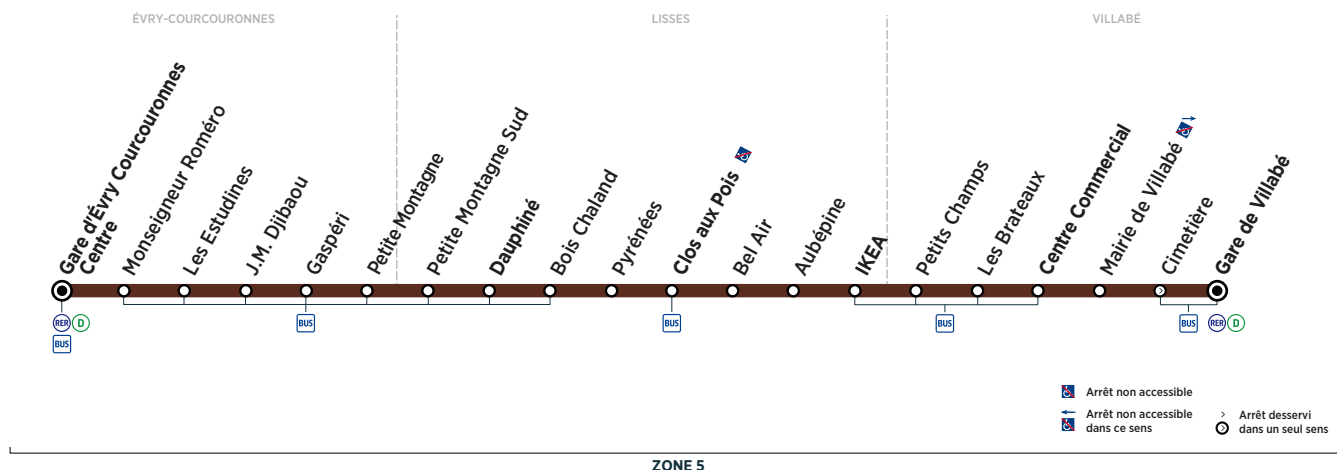

VILLABÉ	Gare de Villabé	17:40	18:10	18:40	19:10	19:40	20:14	20:41	21:13	21:46	22:16
	Centre Commercial	17:45	18:15	18:45	19:15	19:45	20:19	20:46	21:18	21:51	22:21
LISSES	IKEA	17:50	18:20	18:50	19:20	19:50	20:22	20:49	21:21	21:54	22:24
	Clos aux Pois	17:55	18:25	18:55	19:25	19:55	20:26	20:53	21:25	21:58	22:28
	Dauphiné	17:58	18:28	18:58	19:28	19:58	20:29	20:56	21:28	22:01	22:31
ÉVRY-COURCOURONNES	Gare d'Évry Courcouronnes Centre	18:05	18:35	19:05	19:35	20:04	20:35	21:02	21:34	22:07	22:37

Horaires valables à compter du 10 décembre 2018

Dimanche et jours fériés

VILLABÉ	Gare de Villabé	6:43	7:45	8:50	9:59	10:58	11:57	12:27	12:59	13:24	13:57	14:27	14:57
	Centre Commercial	6:48	7:50	8:55	10:04	11:03	12:02	12:32	13:04	13:29	14:02	14:32	15:02
LISSES	IKEA	6:51	7:53	8:58	10:07	11:06	12:05	12:35	13:07	13:32	14:05	14:35	15:05
	Clos aux Pois	6:55	7:57	9:02	10:11	11:10	12:09	12:39	13:12	13:37	14:10	14:40	15:10
	Dauphiné	6:58	8:00	9:05	10:14	11:13	12:12	12:42	13:15	13:40	14:13	14:43	15:13
ÉVRY-COURCOURONNES	Gare d'Évry Courcouronnes Centre	7:05	8:07	9:12	10:21	11:20	12:19	12:49	13:22	13:47	14:20	14:50	15:20

VILLABÉ	Gare de Villabé	15:27	15:57	16:34	17:11	17:41	18:11	18:41	19:11	20:16	21:16	22:16
	Centre Commercial	15:32	16:02	16:39	17:16	17:46	18:16	18:46	19:16	20:21	21:21	22:21
LISSES	IKEA	15:35	16:05	16:42	17:19	17:49	18:19	18:49	19:19	20:24	21:24	22:24
	Clos aux Pois	15:40	16:10	16:47	17:24	17:54	18:24	18:54	19:24	20:28	21:28	22:28
	Dauphiné	15:43	16:13	16:50	17:27	17:57	18:27	18:57	19:27	20:31	21:31	22:31
ÉVRY-COURCOURONNES	Gare d'Évry Courcouronnes Centre	15:50	16:20	16:57	17:34	18:04	18:34	19:04	19:34	20:37	21:37	22:37