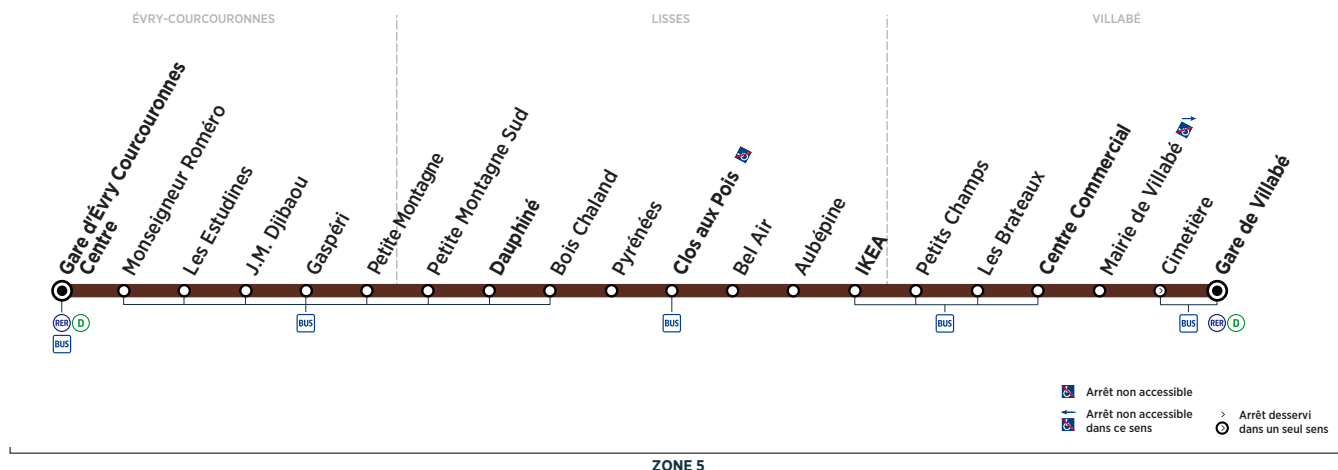

VILLABÉ	Gare de Villabé	19:13	19:28	19:42	20:00	20:14	20:32	20:46	21:14	21:50	22:16
	Centre Commercial	19:18	19:33	19:47	20:05	20:19	20:37	20:51	21:19	21:55	22:21
LISSES	IKEA	19:22	19:37	19:51	20:08	20:22	20:40	20:54	21:22	21:58	22:24
	Clos aux Pois	19:27	19:42	19:56	20:13	20:27	20:45	20:59	21:27	22:03	22:29
	Dauphiné	19:30	19:45	19:59	20:16	20:30	20:48	21:02	21:30	22:06	22:32
ÉVRY-COURCOURONNES	Gare d'Évry Courcouronnes Centre	19:37	19:52	20:05	20:22	20:36	20:54	21:08	21:36	22:12	22:38

Horaires valables à compter du 10 décembre 2018

**Samedi**

VILLABÉ	Gare de Villabé	5:22	5:47	6:21	7:00	7:41	8:11	8:41	9:11	9:41	10:11	10:41	11:11
	Centre Commercial	5:27	5:52	6:26	7:05	7:46	8:16	8:46	9:16	9:46	10:16	10:46	11:16
LISSES	IKEA	5:29	5:54	6:28	7:08	7:50	8:20	8:50	9:20	9:50	10:20	10:50	11:20
	Clos aux Pois	5:33	5:58	6:32	7:12	7:55	8:25	8:55	9:25	9:55	10:25	10:55	11:25
	Dauphiné	5:36	6:01	6:35	7:15	7:58	8:28	8:58	9:28	9:58	10:28	10:58	11:28
ÉVRY-COURCOURONNES	Gare d'Évry Courcouronnes Centre	5:43	6:08	6:42	7:22	8:05	8:35	9:05	9:35	10:05	10:35	11:05	11:35

VILLABÉ	Gare de Villabé	11:41	12:11	12:41	13:10	13:40	14:10	14:40	15:10	15:40	16:10	16:40	17:10
	Centre Commercial	11:46	12:16	12:46	13:15	13:45	14:15	14:45	15:15	15:45	16:15	16:45	17:15
LISSES	IKEA	11:50	12:20	12:50	13:20	13:50	14:20	14:50	15:20	15:50	16:20	16:50	17:20
	Clos aux Pois	11:55	12:25	12:55	13:25	13:55	14:25	14:55	15:25	15:55	16:25	16:55	17:25
	Dauphiné	11:58	12:28	12:58	13:28	13:58	14:28	14:58	15:28	15:58	16:28	16:58	17:28
ÉVRY-COURCOURONNES	Gare d'Évry Courcouronnes Centre	12:05	12:35	13:05	13:35	14:05	14:35	15:05	15:35	16:05	16:35	17:05	17:35