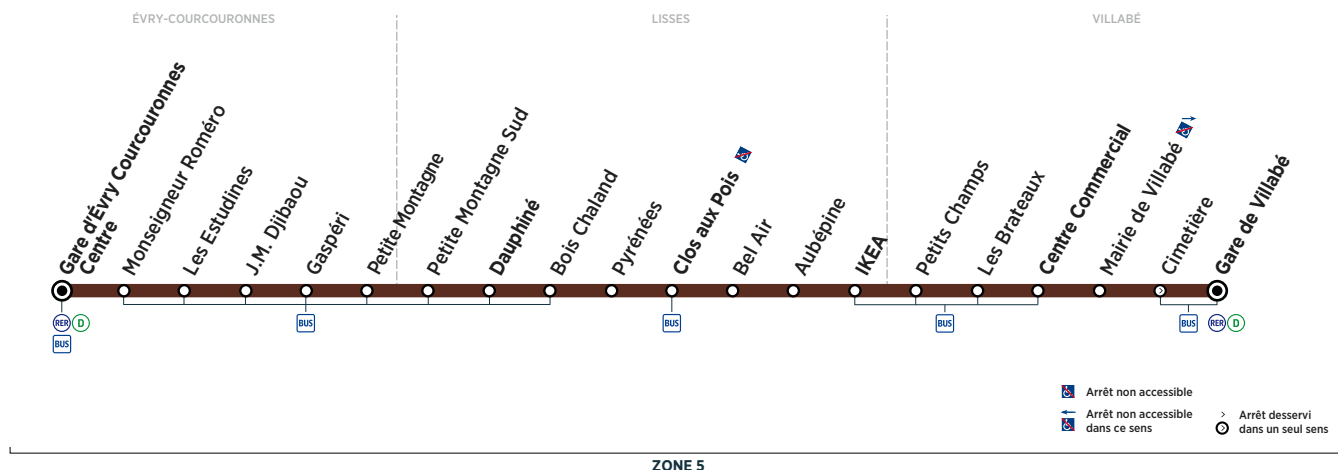

ÉVRY-COURCOURONNES	Gare d'Évry Courcouronnes Centre	18:56	19:11	19:27	19:42	19:57	20:10	20:41	21:20	21:41	22:20			
LISSES	Dauphiné	19:04	19:18	19:34	19:49	20:04	20:17	20:48	21:27	21:48	22:27			
	Clos aux Pois	19:07	19:21	19:37	19:52	20:07	20:20	20:51	21:30	21:51	22:30			
	IKEA	19:12	19:26	19:42	19:57	20:12	20:25	20:56	21:35	21:56	22:35			
VILLABÉ	Centre Commercial	19:14	19:28	19:44	19:59	20:13	20:26	20:57	21:36	21:57	22:36			
	Gare de Villabé	19:21	19:35	19:51	20:06	20:20	20:33	21:04	21:43	22:04	22:43			

Horaires valables à compter du 10 décembre 2018

Samedi

ÉVRY-COURCOURONNES	Gare d'Évry Courcouronnes Centre	5:15	5:48	6:18	6:48	7:18	7:51	8:22	8:52	9:22	9:52
LISSES	Dauphiné	5:22	5:55	6:25	6:55	7:25	7:58	8:29	8:59	9:29	9:59
	Clos aux Pois	5:25	5:58	6:28	6:58	7:29	8:02	8:33	9:03	9:33	10:03
	IKEA	5:30	6:03	6:33	7:03	7:34	8:07	8:38	9:08	9:38	10:08
VILLABÉ	Centre Commercial	5:31	6:04	6:34	7:04	7:36	8:09	8:40	9:10	9:41	10:11
	Gare de Villabé	5:38	6:11	6:41	7:11	7:43	8:16	8:47	9:17	9:48	10:18

ÉVRY-COURCOURONNES	Gare d'Évry Courcouronnes Centre	10:22	10:52	11:22	11:52	12:22	12:52	13:22	13:52	14:22	14:52
LISSES	Dauphiné	10:29	10:59	11:29	11:59	12:29	12:59	13:29	13:59	14:29	14:59
	Clos aux Pois	10:33	11:03	11:33	12:03	12:33	13:03	13:33	14:03	14:33	15:03
	IKEA	10:38	11:08	11:39	12:09	12:39	13:09	13:39	14:09	14:39	15:09
VILLABÉ	Centre Commercial	10:41	11:11	11:42	12:12	12:42	13:12	13:42	14:12	14:42	15:12
	Gare de Villabé	10:48	11:18	11:49	12:19	12:49	13:19	13:49	14:19	14:49	15:19