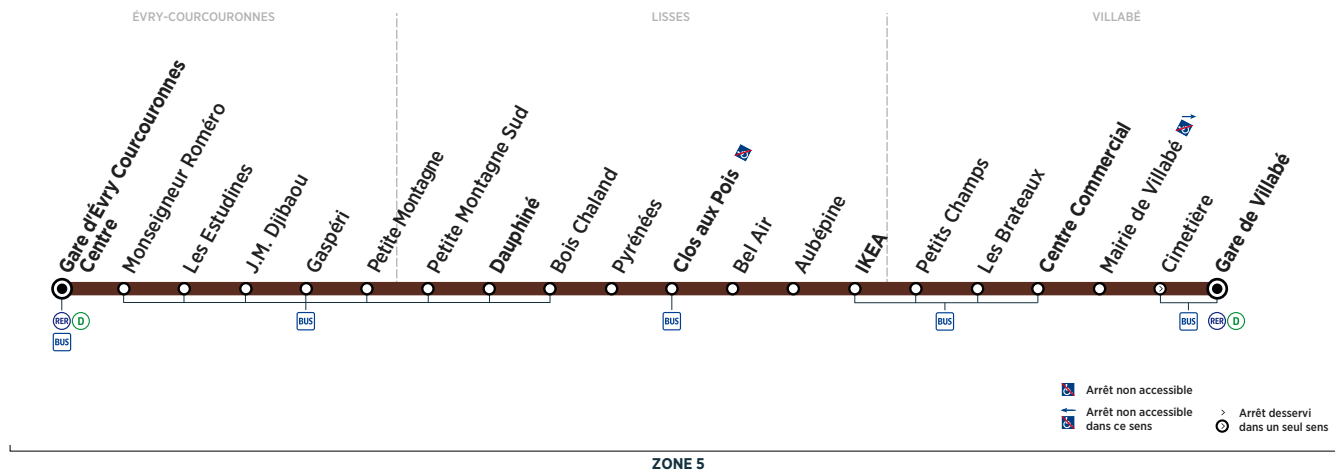

Horaires valables à compter du 10 décembre 2018

Du lundi au vendredi

ÉVRY-COURCOURONNES	Gare d'Évry Courcouronnes Centre	5:14	5:49	6:17	6:36	6:51	7:06	7:21	7:38	7:52	8:07	8:25	8:40	8:55
LISSES	Dauphiné	5:21	5:56	6:24	6:43	6:58	7:13	7:28	7:46	8:00	8:15	8:33	8:48	9:03
	Clos aux Pois	5:25	6:00	6:28	6:47	7:02	7:17	7:32	7:50	8:04	8:19	8:37	8:52	9:07
	IKEA	5:30	6:05	6:33	6:52	7:07	7:22	7:38	7:56	8:10	8:25	8:43	8:58	9:12
VILLABÉ	Centre Commercial	5:32	6:07	6:35	6:54	7:09	7:24	7:40	7:58	8:12	8:27	8:45	9:00	9:14
	Gare de Villabé	5:39	6:14	6:42	7:01	7:16	7:31	7:47	8:05	8:19	8:34	8:52	9:07	9:21

ÉVRY-COURCOURONNES	Gare d'Évry Courcouronnes Centre	9:10	9:27	9:41	9:55	10:23	10:55	11:25	11:55	12:25	12:55	13:26	13:55	14:25
LISSES	Dauphiné	9:17	9:34	9:48	10:02	10:30	11:02	11:32	12:02	12:32	13:02	13:33	14:02	14:32
	Clos aux Pois	9:21	9:38	9:52	10:06	10:34	11:06	11:36	12:06	12:36	13:06	13:37	14:06	14:36
	IKEA	9:26	9:43	9:57	10:11	10:39	11:11	11:41	12:11	12:41	13:11	13:42	14:11	14:41
VILLABÉ	Centre Commercial	9:28	9:45	9:59	10:13	10:41	11:13	11:43	12:13	12:43	13:13	13:44	14:13	14:43
	Gare de Villabé	9:35	9:52	10:06	10:20	10:48	11:20	11:50	12:20	12:50	13:20	13:51	14:20	14:50

ÉVRY-COURCOURONNES	Gare d'Évry Courcouronnes Centre	14:55	15:25	15:54	16:19	16:36	16:51	17:06	17:23	17:38	17:54	18:09	18:25	18:40
LISSES	Dauphiné	15:02	15:32	16:01	16:27	16:44	16:59	17:14	17:31	17:46	18:02	18:17	18:33	18:48
	Clos aux Pois	15:06	15:36	16:05	16:31	16:48	17:03	17:18	17:35	17:50	18:06	18:21	18:37	18:52
	IKEA	15:11	15:41	16:10	16:36	16:53	17:08	17:23	17:40	17:55	18:11	18:26	18:42	18:57
VILLABÉ	Centre Commercial	15:13	15:43	16:13	16:39	16:56	17:12	17:27	17:44	17:59	18:15	18:30	18:46	19:01
	Gare de Villabé	15:20	15:50	16:20	16:46	17:03	17:19	17:34	17:51	18:06	18:22	18:37	18:53	19:08