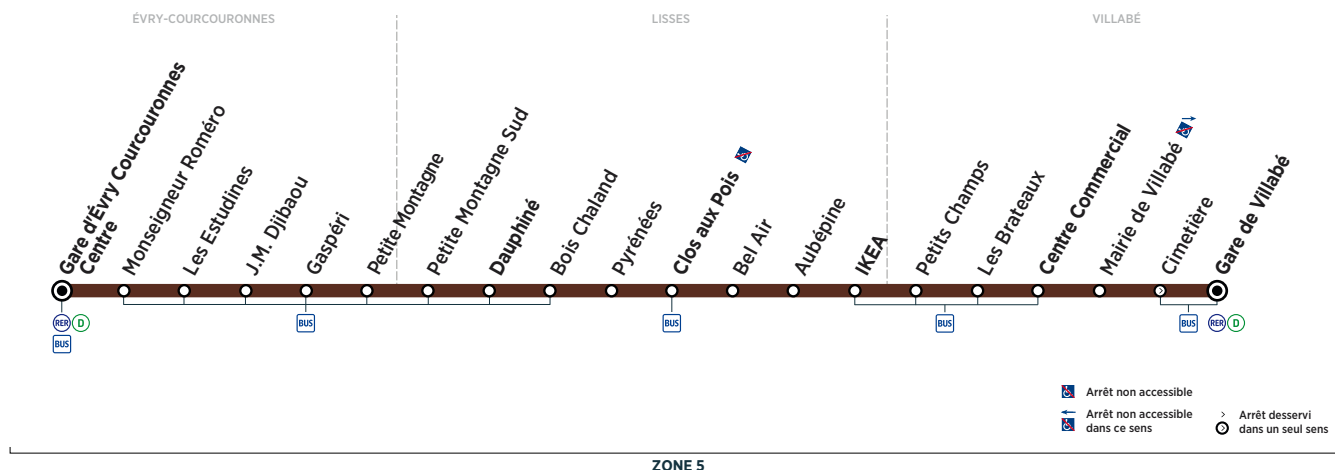

ÉVRY-COURCOURONNES	Gare d'Évry Courcouronnes Centre	20:22	20:52	21:22	21:52
LISSES	Dauphiné	20:29	20:59	21:29	21:59
	Clos aux Pois	20:32	21:02	21:32	22:02
	IKEA	20:37	21:07	21:37	22:07
VILLABÉ	Centre Commercial	20:38	21:08	21:38	22:08
	Gare de Villabé	20:45	21:15	21:45	22:15

Horaires valables à compter du 10 décembre 2018

ZONE 5

Dimanche et jours fériés

ÉVRY-COURCOURONNES	Gare d'Évry Courcouronnes Centre	6:06	7:17	8:22	9:25	10:26	11:25	12:24	12:54	13:27	13:52	14:25
LISSES	Dauphiné	6:12	7:23	8:28	9:32	10:33	11:32	12:31	13:01	13:34	13:59	14:32
	Clos aux Pois	6:15	7:27	8:32	9:36	10:37	11:36	12:35	13:05	13:38	14:03	14:36
	IKEA	6:20	7:32	8:37	9:41	10:42	11:42	12:41	13:11	13:44	14:09	14:42
VILLABÉ	Centre Commercial	6:21	7:33	8:38	9:42	10:43	11:43	12:42	13:12	13:45	14:10	14:43
	Gare de Villabé	6:28	7:40	8:45	9:49	10:50	11:50	12:49	13:19	13:52	14:17	14:50

ÉVRY-COURCOURONNES	Gare d'Évry Courcouronnes Centre	14:55	15:25	15:55	16:25	17:07	17:39	18:09	18:39	19:48	20:48	21:48
LISSES	Dauphiné	15:02	15:32	16:02	16:32	17:14	17:46	18:16	18:46	19:55	20:55	21:55
	Clos aux Pois	15:06	15:36	16:06	16:36	17:18	17:50	18:20	18:50	19:58	20:58	21:58
	IKEA	15:12	15:42	16:12	16:42	17:24	17:56	18:26	18:56	20:03	21:03	22:03
VILLABÉ	Centre Commercial	15:13	15:43	16:13	16:43	17:25	17:57	18:27	18:57	20:04	21:04	22:04
	Gare de Villabé	15:20	15:50	16:20	16:50	17:32	18:04	18:34	19:04	20:11	21:11	22:11