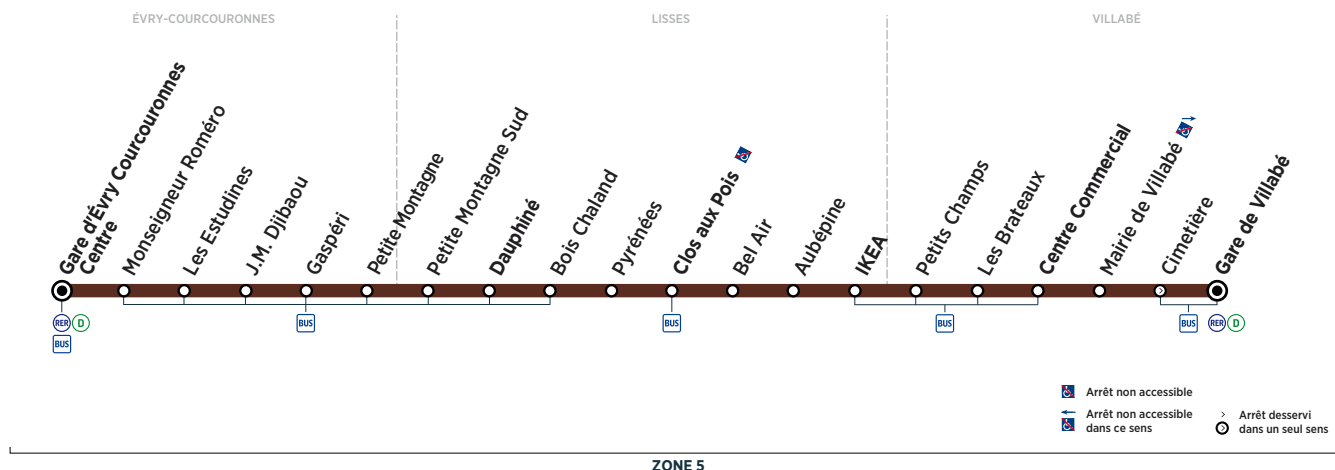

ÉVRY-COURCOURONNES	Gare d'Évry Courcouronnes Centre	14:55	15:25	15:55	16:25	17:07	17:39	18:09	18:39	19:48	20:48	21:48
LISSES	Dauphiné	15:02	15:32	16:02	16:32	17:14	17:46	18:16	18:46	19:55	20:55	21:55
	Clos aux Pois	15:06	15:36	16:06	16:36	17:18	17:50	18:20	18:50	19:58	20:58	21:58
	IKEA	15:12	15:42	16:12	16:42	17:24	17:56	18:26	18:56	20:03	21:03	22:03
VILLABÉ	Centre Commercial	15:13	15:43	16:13	16:43	17:25	17:57	18:27	18:57	20:04	21:04	22:04
	Gare de Villabé	15:20	15:50	16:20	16:50	17:32	18:04	18:34	19:04	20:11	21:11	22:11

Horaires valables à compter du 10 décembre 2018

Du lundi au vendredi

VILLABÉ	Gare de Villabé	5:46	6:24	6:38	6:54	7:11	7:23	7:37	7:54	8:10	8:25	8:40	8:57	9:12
	Centre Commercial	5:51	6:29	6:43	6:59	7:16	7:28	7:42	7:59	8:15	8:30	8:45	9:02	9:17
LISSES	IKEA	5:54	6:32	6:46	7:02	7:19	7:31	7:46	8:03	8:19	8:34	8:49	9:06	9:21
	Clos aux Pois	5:58	6:36	6:50	7:06	7:23	7:36	7:51	8:08	8:24	8:39	8:54	9:11	9:26
	Dauphiné	6:01	6:39	6:53	7:09	7:26	7:39	7:54	8:11	8:27	8:42	8:57	9:14	9:29
ÉVRY-COURCOURONNES	Gare d'Évry Courcouronnes Centre	6:08	6:46	7:00	7:16	7:33	7:47	8:02	8:19	8:35	8:50	9:05	9:22	9:36

VILLABÉ	Gare de Villabé	9:26	9:42	10:07	10:26	10:56	11:26	11:56	12:26	12:57	13:26	13:56	14:26	14:55
	Centre Commercial	9:31	9:47	10:12	10:31	11:01	11:31	12:01	12:31	13:02	13:31	14:01	14:31	15:00
LISSES	IKEA	9:35	9:51	10:16	10:35	11:05	11:35	12:05	12:35	13:06	13:35	14:05	14:35	15:05
	Clos aux Pois	9:40	9:56	10:21	10:40	11:10	11:40	12:10	12:40	13:11	13:40	14:10	14:40	15:10
	Dauphiné	9:43	9:59	10:24	10:43	11:13	11:43	12:13	12:43	13:14	13:43	14:13	14:43	15:13
ÉVRY-COURCOURONNES	Gare d'Évry Courcouronnes Centre	9:50	10:06	10:31	10:50	11:20	11:50	12:20	12:50	13:21	13:50	14:20	14:50	15:20