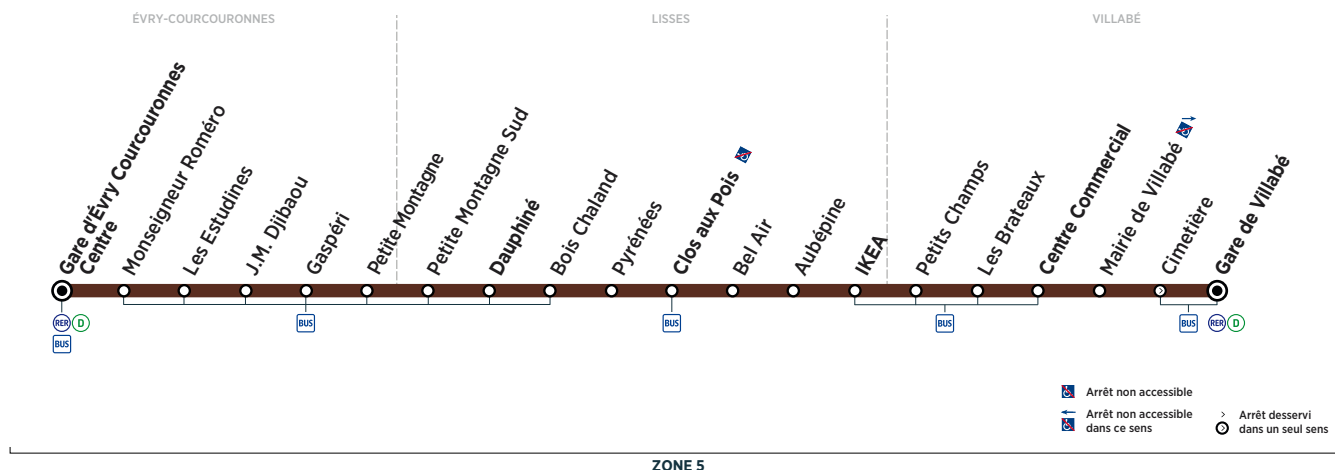

VILLABÉ	Gare de Villabé	17:40	18:10	18:40	19:10	19:40	20:14	20:41	21:13	21:46	22:16
	Centre Commercial	17:45	18:15	18:45	19:15	19:45	20:19	20:46	21:18	21:51	22:21
LISSES	IKEA	17:50	18:20	18:50	19:20	19:50	20:22	20:49	21:21	21:54	22:24
	Clos aux Pois	17:55	18:25	18:55	19:25	19:55	20:26	20:53	21:25	21:58	22:28
	Dauphiné	17:58	18:28	18:58	19:28	19:58	20:29	20:56	21:28	22:01	22:31
ÉVRY-COURCOURONNES	Gare d'Évry Courcouronnes Centre	18:05	18:35	19:05	19:35	20:04	20:35	21:02	21:34	22:07	22:37

Horaires valables à compter du 10 décembre 2018

Dimanche et jours fériés

VILLABÉ	Gare de Villabé	6:43	7:45	8:50	9:59	10:58	11:57	12:27	12:59	13:24	13:57	14:27	14:57
	Centre Commercial	6:48	7:50	8:55	10:04	11:03	12:02	12:32	13:04	13:29	14:02	14:32	15:02
LISSES	IKEA	6:51	7:53	8:58	10:07	11:06	12:05	12:35	13:07	13:32	14:05	14:35	15:05
	Clos aux Pois	6:55	7:57	9:02	10:11	11:10	12:09	12:39	13:12	13:37	14:10	14:40	15:10
	Dauphiné	6:58	8:00	9:05	10:14	11:13	12:12	12:42	13:15	13:40	14:13	14:43	15:13
ÉVRY-COURCOURONNES	Gare d'Évry Courcouronnes Centre	7:05	8:07	9:12	10:21	11:20	12:19	12:49	13:22	13:47	14:20	14:50	15:20

VILLABÉ	Gare de Villabé	15:27	15:57	16:34	17:11	17:41	18:11	18:41	19:11	20:16	21:16	22:16
	Centre Commercial	15:32	16:02	16:39	17:16	17:46	18:16	18:46	19:16	20:21	21:21	22:21
LISSES	IKEA	15:35	16:05	16:42	17:19	17:49	18:19	18:49	19:19	20:24	21:24	22:24
	Clos aux Pois	15:40	16:10	16:47	17:24	17:54	18:24	18:54	19:24	20:28	21:28	22:28
	Dauphiné	15:43	16:13	16:50	17:27	17:57	18:27	18:57	19:27	20:31	21:31	22:31
ÉVRY-COURCOURONNES	Gare d'Évry Courcouronnes Centre	15:50	16:20	16:57	17:34	18:04	18:34	19:04	19:34	20:37	21:37	22:37