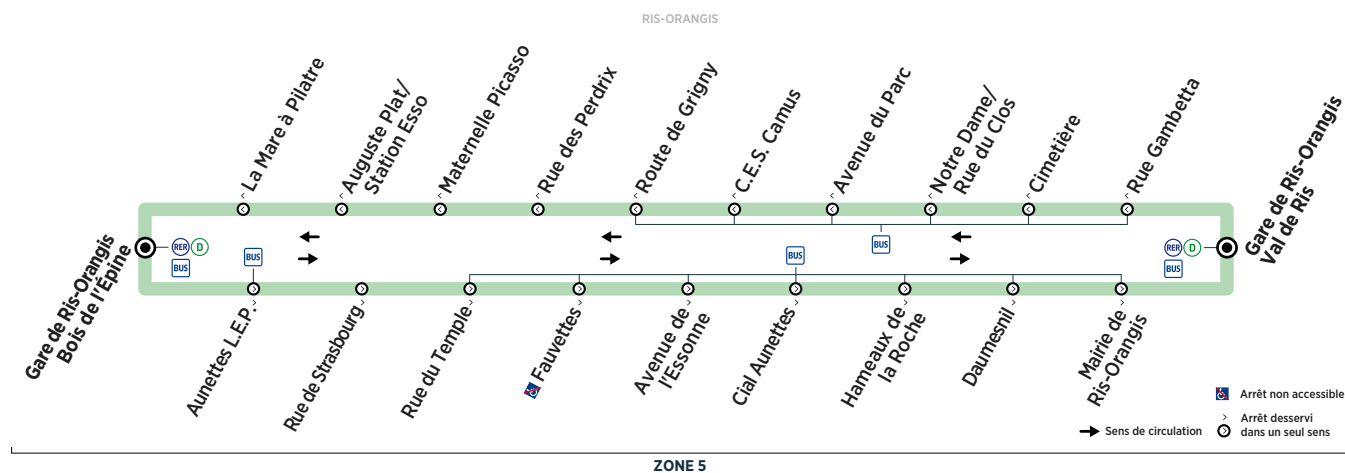

Horaires valables à compter du 10 décembre 2018

Samedi, dimanche et jours fériés

RIS-ORANGIS	Gare de Ris-Orangis Bois de l'Épine	7:04	7:40	8:16	8:52	9:28	10:04	10:43	11:19	11:55	12:31
	Cial Aunettes	7:14	7:50	8:26	9:02	9:38	10:14	10:53	11:29	12:05	12:41
	Gare de Ris-Orangis Val de Ris	7:22	7:58	8:34	9:10	9:46	10:22	11:01	11:37	12:13	12:49
	Gare de Ris-Orangis Val de Ris	7:23	7:59	8:35	9:11	9:47	10:23	11:02	11:38	12:14	12:50
	C.E.S. Camus	7:30	8:06	8:42	9:18	9:54	10:30	11:09	11:45	12:21	12:57
	Gare de Ris-Orangis Bois de l'Épine	7:40	8:16	8:52	9:28	10:04	10:40	11:19	11:55	12:31	13:07

RIS-ORANGIS	Gare de Ris-Orangis Bois de l'Épine	13:07	13:43	14:22	14:58	15:34	16:10	16:49	17:25	18:01	18:37
	Cial Aunettes	13:17	13:53	14:32	15:08	15:44	16:20	16:59	17:35	18:11	18:47
	Gare de Ris-Orangis Val de Ris	13:25	14:01	14:40	15:16	15:52	16:28	17:07	17:43	18:19	18:55
	Gare de Ris-Orangis Val de Ris	13:26	14:02	14:41	15:17	15:53	16:29	17:08	17:44	18:20	18:56
	C.E.S. Camus	13:33	14:09	14:48	15:24	16:00	16:36	17:15	17:51	18:27	19:03
	Gare de Ris-Orangis Bois de l'Épine	13:43	14:19	14:58	15:34	16:10	16:46	17:25	18:01	18:37	19:12

RIS-ORANGIS	Gare de Ris-Orangis Bois de l'Épine	19:12	19:46	20:23	20:57	21:31	22:05
	Cial Aunettes	19:22	19:56	20:33	21:07	21:41	22:15
	Gare de Ris-Orangis Val de Ris	19:29	20:03	20:40	21:14	21:48	22:22
	Gare de Ris-Orangis Val de Ris	19:30	20:04	20:41	21:15	21:49	22:23
	C.E.S. Camus	19:37	20:11	20:48	21:22	21:56	22:30
	Gare de Ris-Orangis Bois de l'Épine	19:46	20:20	20:57	21:31	22:05	22:39

Contact
Centre Essonne

0 810 401 402 Service 0,06 € / min
+ prix appel
www.bus-tice.com

i Bon à savoir

Nos conducteurs s'efforcent en permanence de respecter ces horaires. Les conditions de circulation peuvent toutefois causer occasionnellement des retards.