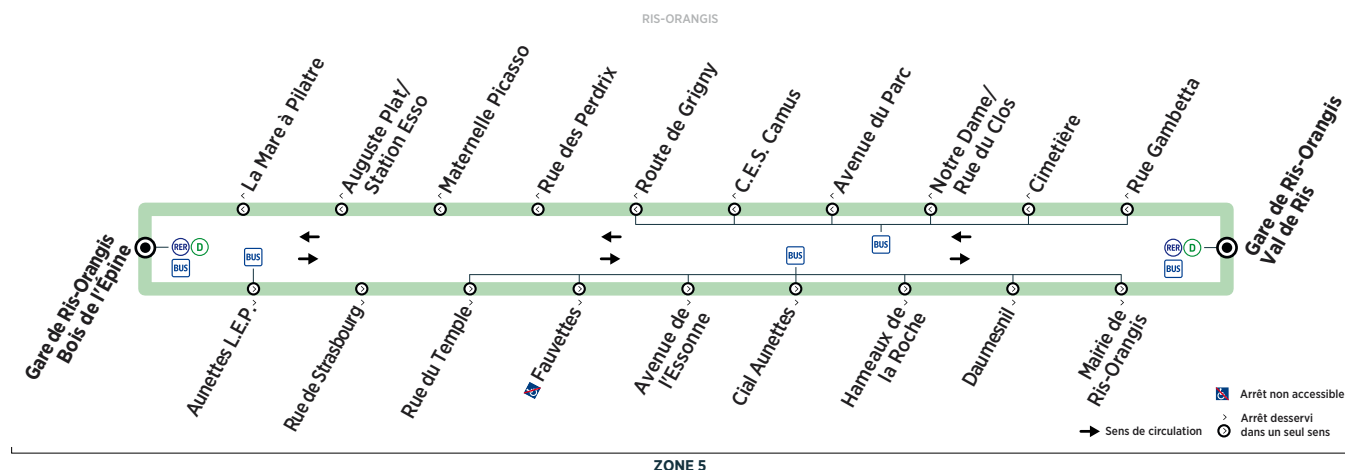

Horaires valables à compter du 10 décembre 2018

ZONE 5

Du lundi au vendredi

(2)

RIS-ORANGIS	Gare de Ris-Orangis Bois de l'Épine	5:29	6:03	6:18	6:33	6:47	7:02	7:17	7:32	7:47	8:02	8:17	8:32
	Cial Aunettes	5:39	6:13	6:28	6:43	6:57	7:13	7:28	7:43	7:58	8:13	8:28	8:43
	Gare de Ris-Orangis Val de Ris	5:46	6:20	6:35	6:50	7:05	7:22	7:37	7:52	8:07	8:22	8:37	8:52
	Gare de Ris-Orangis Val de Ris	5:47	6:21	6:36	6:51	7:06	7:23	7:38	7:53	8:08	8:23	8:38	8:53
	C.E.S. Camus	5:54	6:28	6:43	6:58	7:13	7:30	7:45	8:00	8:02	8:15	8:30	8:45
	Gare de Ris-Orangis Bois de l'Épine	6:03	6:37	6:52	7:07	7:22	7:40	7:56	8:11	8:26	8:40	8:55	9:10

RIS-ORANGIS	Gare de Ris-Orangis Bois de l'Épine	8:48	9:03	9:18	9:33	9:48	10:18	10:54	11:30	12:06	12:42	13:18	13:54	14:30
	Cial Aunettes	8:59	9:13	9:28	9:43	9:58	10:28	11:04	11:40	12:16	12:52	13:28	14:04	14:40
	Gare de Ris-Orangis Val de Ris	9:07	9:21	9:36	9:51	10:06	10:36	11:12	11:48	12:24	13:00	13:36	14:12	14:48
	Gare de Ris-Orangis Val de Ris	9:08	9:22	9:37	9:52	10:07	10:37	11:13	11:49	12:25	13:01	13:37	14:13	14:49
	C.E.S. Camus	9:15	9:29	9:44	9:59	10:14	10:44	11:20	11:56	12:32	13:08	13:44	14:20	14:56
	Gare de Ris-Orangis Bois de l'Épine	9:25	9:39	9:54	10:09	10:24	10:54	11:30	12:06	12:42	13:18	13:54	14:30	15:06

(1) Terminus à l'arrêt RIS-ORANGIS Gare de Ris-Orangis Bois de l'Épine.

(2) Terminus à l'arrêt Ris-Orangis C.E.S. Camus - Circule uniquement en période scolaire.

Contact
Centre Essonne

0 810 401 402 Service 0,06 € / min
+ prix appel
www.bus-tice.com