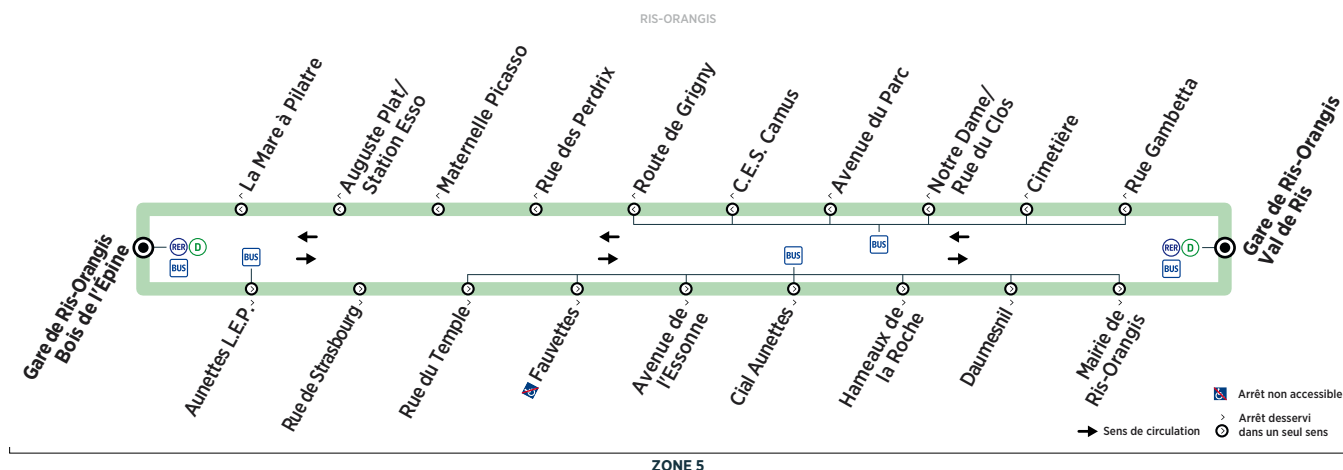

RIS-ORANGIS	Gare de Ris-Orangis Bois de l'Épine	8:48	9:03	9:18	9:33	9:48	10:18	10:54	11:30	12:06	12:42	13:18	13:54	14:30
	Cial Aunettes	8:59	9:13	9:28	9:43	9:58	10:28	11:04	11:40	12:16	12:52	13:28	14:04	14:40
	Gare de Ris-Orangis Val de Ris	9:07	9:21	9:36	9:51	10:06	10:36	11:12	11:48	12:24	13:00	13:36	14:12	14:48
	Gare de Ris-Orangis Val de Ris	9:08	9:22	9:37	9:52	10:07	10:37	11:13	11:49	12:25	13:01	13:37	14:13	14:49
	C.E.S. Camus	9:15	9:29	9:44	9:59	10:14	10:44	11:20	11:56	12:32	13:08	13:44	14:20	14:56
	Gare de Ris-Orangis Bois de l'Épine	9:25	9:39	9:54	10:09	10:24	10:54	11:30	12:06	12:42	13:18	13:54	14:30	15:06

(1) Terminus à l'arrêt RIS-ORANGIS Gare de Ris-Orangis Bois de l'Épine.

(2) Terminus à l'arrêt Ris-Orangis C.E.S. Camus - Circule uniquement en période scolaire.

Contact
Centre Essonne

0 810 401 402 Service 0,06 € / min
+ prix appel
www.bus-tice.com

ZONE 5

Du lundi au vendredi

RIS-ORANGIS	Gare de Ris-Orangis Bois de l'Épine	15:06	15:42	16:18	16:32	16:47	17:04	17:17	17:32	17:47	18:04	18:17	18:32	18:47
	Cial Aunettes	15:16	15:52	16:29	16:44	16:59	17:16	17:29	17:44	17:59	18:16	18:29	18:44	18:59
	Gare de Ris-Orangis Val de Ris	15:24	16:00	16:38	16:53	17:08	17:25	17:38	17:53	18:08	18:25	18:38	18:53	19:08
	Gare de Ris-Orangis Val de Ris	15:25	16:01	16:39	16:54	17:09	17:26	17:39	17:54	18:09	18:26	18:39	18:54	19:09
	C.E.S. Camus	15:32	16:09	16:47	17:02	17:17	17:34	17:47	18:02	18:17	18:34	18:47	19:01	19:16
	Gare de Ris-Orangis Bois de l'Épine	15:42	16:18	16:57	17:12	17:27	17:44	17:57	18:12	18:27	18:44	18:58	19:11	19:26