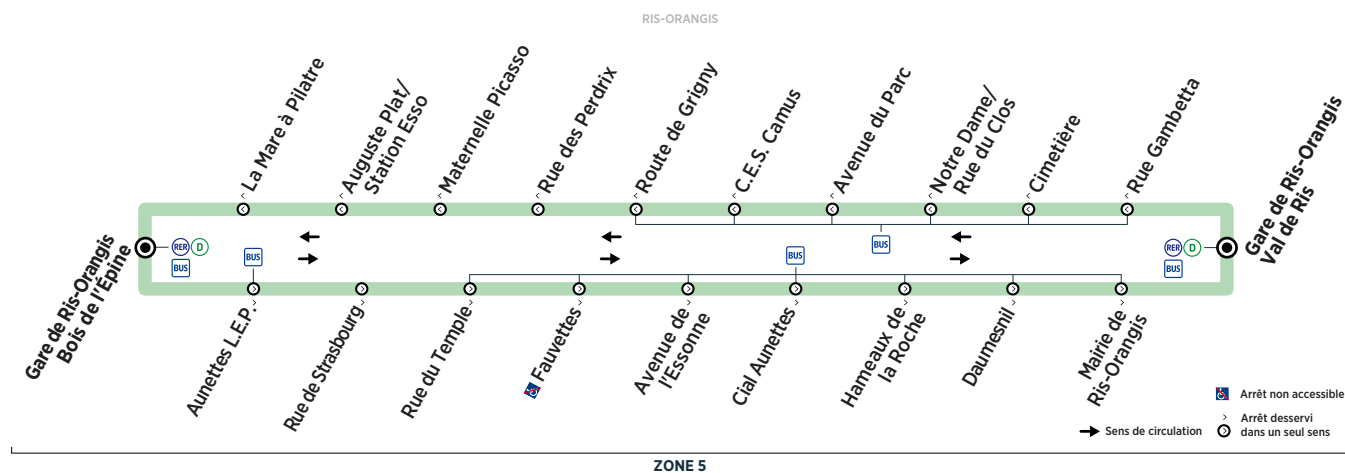

Horaires valables à compter du 10 décembre 2018

ZONE 5

## Du lundi au vendredi

(2)

RIS-ORANGIS	Gare de Ris-Orangis Bois de l'Épine	5:29	6:03	6:18	6:33	6:47	7:02	7:17	7:32	7:47	8:02	8:17	8:32
	Cial Aunettes	5:39	6:13	6:28	6:43	6:57	7:13	7:28	7:43	7:58	8:13	8:28	8:43
	Gare de Ris-Orangis Val de Ris	5:46	6:20	6:35	6:50	7:05	7:22	7:37	7:52	8:07	8:22	8:37	8:52
	Gare de Ris-Orangis Val de Ris	5:47	6:21	6:36	6:51	7:06	7:23	7:38	7:53	8:08	8:23	8:38	8:53
	C.E.S. Camus	5:54	6:28	6:43	6:58	7:13	7:30	7:45	8:00	8:02	8:15	8:30	8:45
	Gare de Ris-Orangis Bois de l'Épine	6:03	6:37	6:52	7:07	7:22	7:40	7:56	8:11	8:26	8:40	8:55	9:10

(1) Terminus à l'arrêt RIS-ORANGIS Gare de Ris-Orangis Bois de l'Épine.

(2) Terminus à l'arrêt Ris-Orangis C.E.S. Camus - Circule uniquement en période scolaire.

Contact  
Centre Essonne

0 810 401 402 Service 0,06 € / min  
+ prix appel  
www.bus-tice.com