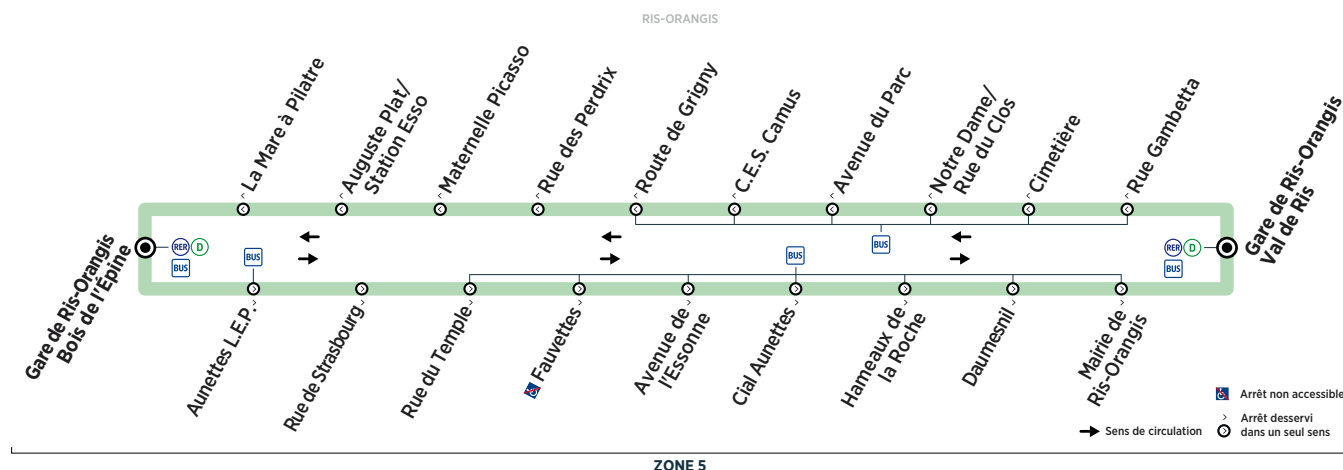

Horaires valables à compter du 10 décembre 2018

Samedi, dimanche et jours fériés

RIS-ORANGIS	Gare de Ris-Orangis Bois de l'Épine	7:04	7:40	8:16	8:52	9:28	10:04	10:43	11:19	11:55	12:31
	Cial Aunettes	7:14	7:50	8:26	9:02	9:38	10:14	10:53	11:29	12:05	12:41
	Gare de Ris-Orangis Val de Ris	7:22	7:58	8:34	9:10	9:46	10:22	11:01	11:37	12:13	12:49
	Gare de Ris-Orangis Val de Ris	7:23	7:59	8:35	9:11	9:47	10:23	11:02	11:38	12:14	12:50
	C.E.S. Camus	7:30	8:06	8:42	9:18	9:54	10:30	11:09	11:45	12:21	12:57
	Gare de Ris-Orangis Bois de l'Épine	7:40	8:16	8:52	9:28	10:04	10:40	11:19	11:55	12:31	13:07

RIS-ORANGIS	Gare de Ris-Orangis Bois de l'Épine	13:07	13:43	14:22	14:58	15:34	16:10	16:49	17:25	18:01	18:37
	Cial Aunettes	13:17	13:53	14:32	15:08	15:44	16:20	16:59	17:35	18:11	18:47
	Gare de Ris-Orangis Val de Ris	13:25	14:01	14:40	15:16	15:52	16:28	17:07	17:43	18:19	18:55
	Gare de Ris-Orangis Val de Ris	13:26	14:02	14:41	15:17	15:53	16:29	17:08	17:44	18:20	18:56
	C.E.S. Camus	13:33	14:09	14:48	15:24	16:00	16:36	17:15	17:51	18:27	19:03
	Gare de Ris-Orangis Bois de l'Épine	13:43	14:19	14:58	15:34	16:10	16:46	17:25	18:01	18:37	19:12

RIS-ORANGIS	Gare de Ris-Orangis Bois de l'Épine	19:12	19:46	20:23	20:57	21:31	22:05
	Cial Aunettes	19:22	19:56	20:33	21:07	21:41	22:15
	Gare de Ris-Orangis Val de Ris	19:29	20:03	20:40	21:14	21:48	22:22
	Gare de Ris-Orangis Val de Ris	19:30	20:04	20:41	21:15	21:49	22:23
	C.E.S. Camus	19:37	20:11	20:48	21:22	21:56	22:30
	Gare de Ris-Orangis Bois de l'Épine	19:46	20:20	20:57	21:31	22:05	22:39

Contact
Centre Essonne

0 810 401 402 Service 0,06 € / min
+ prix appel
www.bus-tice.com

i Bon à savoir

Nos conducteurs s'efforcent en permanence de respecter ces horaires. Les conditions de circulation peuvent toutefois causer occasionnellement des retards.