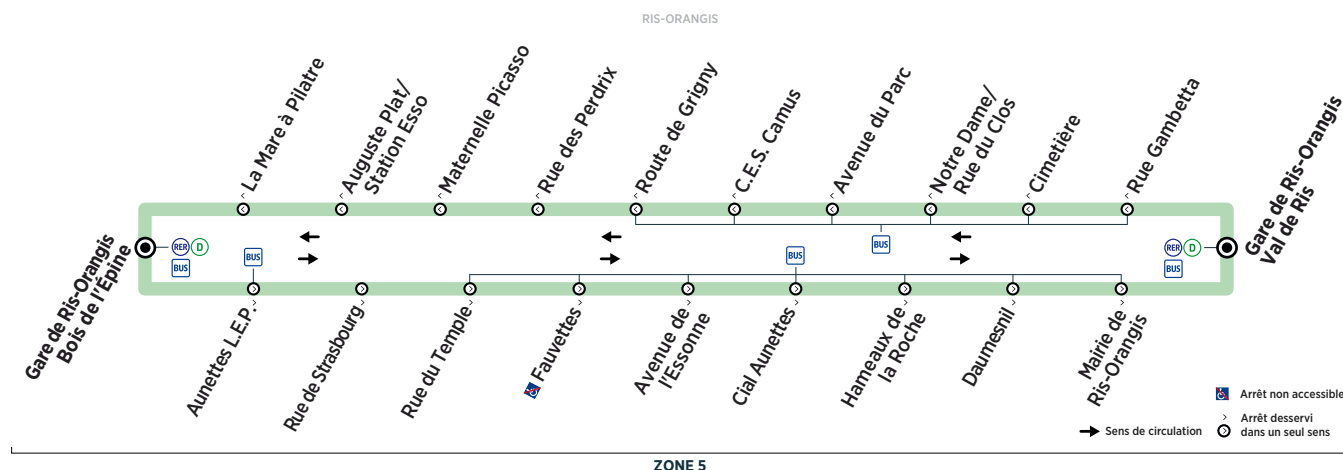

Horaires valables à compter du 10 décembre 2018

ZONE 5

Du lundi au vendredi

RIS-ORANGIS	Gare de Ris-Orangis Bois de l'Épine	15:06	15:42	16:18	16:32	16:47	17:04	17:17	17:32	17:47	18:04	18:17	18:32	18:47
	Cial Aunettes	15:16	15:52	16:29	16:44	16:59	17:16	17:29	17:44	17:59	18:16	18:29	18:44	18:59
	Gare de Ris-Orangis Val de Ris	15:24	16:00	16:38	16:53	17:08	17:25	17:38	17:53	18:08	18:25	18:38	18:53	19:08
	Gare de Ris-Orangis Val de Ris	15:25	16:01	16:39	16:54	17:09	17:26	17:39	17:54	18:09	18:26	18:39	18:54	19:09
	C.E.S. Camus	15:32	16:09	16:47	17:02	17:17	17:34	17:47	18:02	18:17	18:34	18:47	19:01	19:16
	Gare de Ris-Orangis Bois de l'Épine	15:42	16:18	16:57	17:12	17:27	17:44	17:57	18:12	18:27	18:44	18:58	19:11	19:26

(1) (1)

RIS-ORANGIS	Gare de Ris-Orangis Bois de l'Épine	19:03	19:19	19:34	19:49	20:04	20:19	20:33	21:07	21:42	22:16
	Cial Aunettes	19:14	19:29	19:44	19:59	20:14	20:29	20:43	21:17	21:52	22:26
	Gare de Ris-Orangis Val de Ris	19:21	19:36	19:51	20:06	20:21	20:36	20:50	21:24	21:59	22:33
	Gare de Ris-Orangis Val de Ris	19:22	19:37	19:52	20:07	20:22	20:37	20:51	21:25	22:00	22:34
	C.E.S. Camus	19:29	19:44	19:59	20:14	20:29	20:44	20:58	21:32	22:07	22:41
	Gare de Ris-Orangis Bois de l'Épine	19:39	19:53	20:08	20:23	20:38	20:53	21:07	21:41	22:16	22:50

(1) Terminus à l'arrêt RIS-ORANGIS Gare de Ris-Orangis Bois de l'Épine.

(2) Terminus à l'arrêt Ris-Orangis C.E.S. Camus - Circule uniquement en période scolaire.

Contact
Centre Essonne

0 810 401 402 Service 0,06 € / min
+ prix appel
www.bus-tice.com

i Bon à savoir

Nos conducteurs s'efforcent en permanence de respecter ces horaires. Les conditions de circulation peuvent toutefois causer occasionnellement des retards.