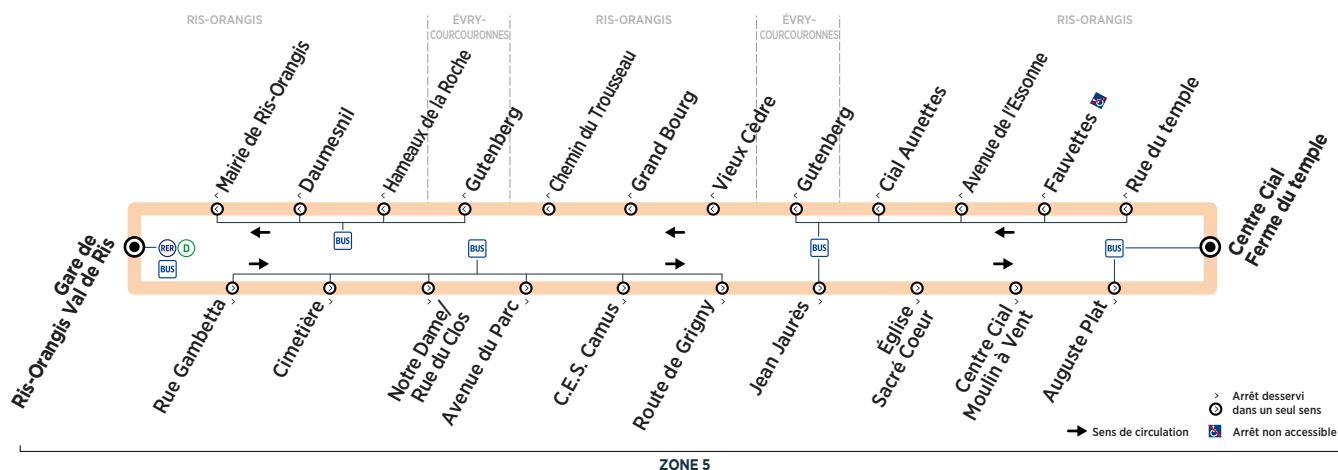

Horaires valables à compter du 10 décembre 2018

Samedi

RIS-ORANGIS	Gare de Ris-Orangis Val de Ris	8:30	9:24	10:14	11:03
	Rue Gambetta	8:33	9:27	10:17	11:06
	Cimetière	8:35	9:29	10:19	11:08
	Notre Dame/Rue du Clos	8:37	9:31	10:21	11:10
	Avenue du Parc	8:40	9:34	10:24	11:13
	C.E.S. Camus	8:40	9:34	10:24	11:13
	Route de Grigny	8:41	9:35	10:25	11:14
	Jean Jaurès	8:43	9:37	10:27	11:16
	Église Sacré Cœur	8:44	9:38	10:28	11:17
	Centre Cial Moulin à Vent	8:45	9:39	10:29	11:18
	Auguste Plat	8:46	9:40	10:30	11:19
	Centre Cial Ferme du temple	8:47	9:41	10:31	11:20
	Rue du Temple	8:48	9:42	10:32	11:21
	Fauvettes	8:49	9:43	10:33	11:22
ÉVRY-COURCOURONNES	Avenue de l'Essonne	8:52	9:46	10:36	11:25
	Cial Aunettes	8:53	9:47	10:37	11:26
RIS-ORANGIS	Gutenberg	8:57	9:51	10:41	11:30
	Vieux Cèdre	9:00	9:54	10:44	11:33
	Grand Bourg	9:01	9:55	10:45	11:34
ÉVRY-COURCOURONNES	Chemin de Trousseau	9:03	9:57	10:47	11:36
	Gutenberg	9:05	9:59	10:49	11:38
RIS-ORANGIS	Hameaux de la Roche	9:09	10:03	10:53	11:42
	Daumesnil	9:10	10:04	10:54	11:43
	Mairie de Ris-Orangis	9:12	10:06	10:56	11:45
	Gare de Ris-Orangis Val de Ris	9:15	10:09	10:59	11:48