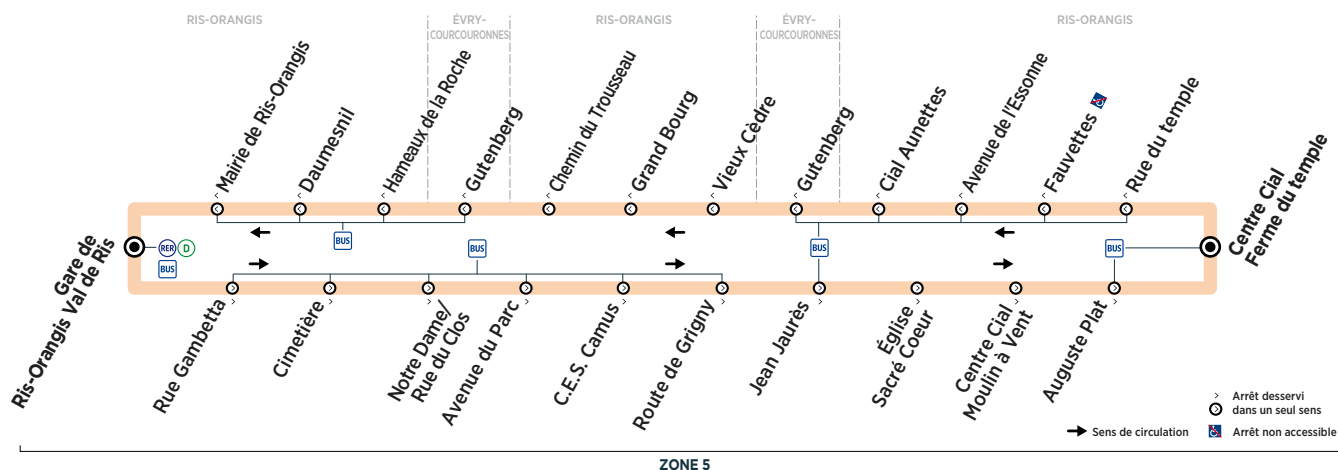

Horaires valables à compter du 10 décembre 2018

Du lundi au vendredi

RIS-ORANGIS	Gare de Ris-Orangis Val de Ris	9:08	9:53	10:36	11:26	14:00	14:53	15:38
	Rue Gambetta	9:11	9:56	10:39	11:29	14:03	14:56	15:41
	Cimetière	9:13	9:58	10:41	11:31	14:05	14:58	15:43
	Notre Dame/Rue du Clos	9:15	10:00	10:43	11:33	14:07	15:00	15:45
	Avenue du Parc	9:17	10:02	10:45	11:35	14:09	15:02	15:47
	C.E.S. Camus	9:18	10:03	10:46	11:36	14:10	15:03	15:48
	Route de Grigny	9:18	10:03	10:46	11:36	14:10	15:03	15:48
	Jean Jaurès	9:20	10:05	10:48	11:38	14:12	15:05	15:50
	Église Sacré Cœur	9:21	10:06	10:49	11:39	14:13	15:06	15:51
	Centre Cial Moulin à Vent	9:22	10:07	10:50	11:40	14:14	15:07	15:52
	Auguste Plat	9:23	10:08	10:51	11:41	14:15	15:08	15:53
	Centre Cial Ferme du temple	9:24	10:09	10:52	11:42	14:16	15:09	15:54
	Rue du temple	9:25	10:10	10:53	11:43	14:17	15:10	15:55
	Fauvettes	9:26	10:11	10:54	11:44	14:18	15:11	15:56
Avenue de l'Essonne	9:28	10:13	10:56	11:46	14:20	15:13	15:58	
Cial Aunettes	9:29	10:14	10:57	11:47	14:21	15:14	15:59	
ÉVRY-COURCOURONNES	Gutenberg	9:32	10:17	11:00	11:50	14:24	15:17	16:02
RIS-ORANGIS	Vieux Cèdre	9:35	10:20	11:03	11:53	14:27	15:20	16:05
	Grand Bourg	9:36	10:21	11:04	11:54	14:28	15:21	16:06
	Chemin de Trousseau	9:37	10:22	11:05	11:55	14:29	15:22	16:07
ÉVRY-COURCOURONNES	Gutenberg	9:39	10:24	11:07	11:57	14:31	15:24	16:09
RIS-ORANGIS	Hameaux de la Roche	9:43	10:28	11:11	12:01	14:35	15:28	16:13
	Daumesnil	9:44	10:29	11:12	12:02	14:36	15:29	16:14
	Mairie de Ris-Orangis	9:45	10:30	11:13	12:03	14:37	15:30	16:15
	Gare de Ris-Orangis Val de Ris	9:48	10:33	11:16	12:06	14:40	15:33	16:18