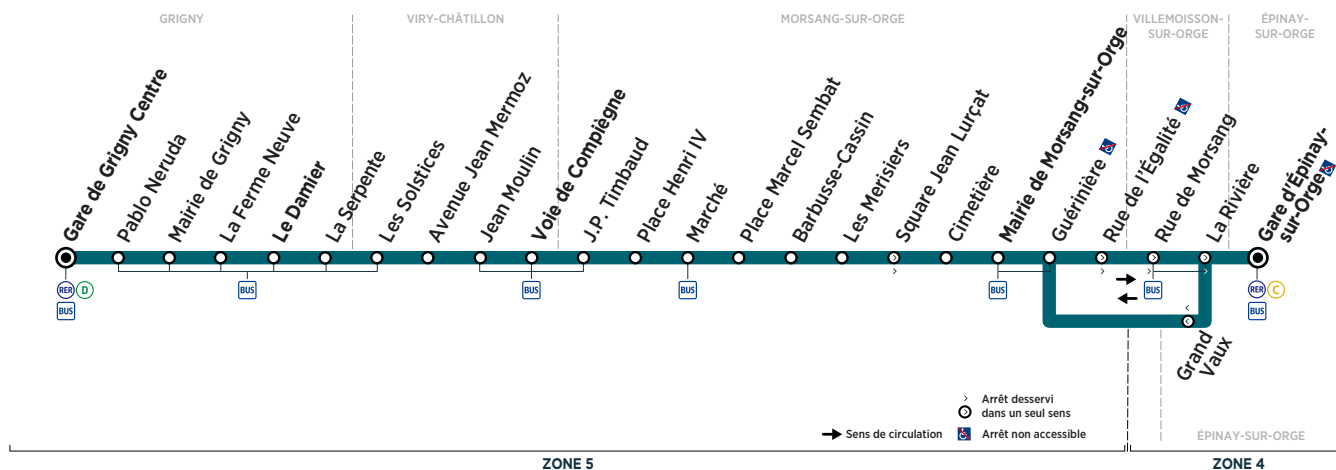

| | | | | | | | |
|------------------|----------------------------|-------|-------|-------|-------|-------|-------|
| GRIGNY | Gare de Grigny Centre | 20:51 | 21:12 | 21:30 | 21:50 | 22:14 | 22:38 |
| | Le Damier | 20:57 | 21:18 | 21:36 | 21:56 | 22:19 | 22:43 |
| VIRY-CHÂTILLON | Voie de Compiègne | 21:05 | 21:26 | 21:44 | 22:04 | 22:27 | 22:51 |
| MORSANG-SUR-ORGE | Mairie de Morsang-sur-Orge | 21:15 | 21:36 | 21:54 | 22:14 | 22:36 | 23:00 |
| ÉPINAY-SUR-ORGE | Gare d'Épinay-sur-Orge | 21:21 | 21:42 | 22:00 | 22:19 | 22:41 | 23:05 |

Horaires valables à compter du 10 décembre 2018

Samedi

| | | | | | | | | | | | | | |
|------------------|----------------------------|------|------|------|------|------|------|------|------|------|-------|-------|-------|
| GRIGNY | Gare de Grigny Centre | 5:25 | 6:00 | 6:30 | 7:00 | 7:30 | 8:00 | 8:25 | 8:44 | 9:09 | 9:28 | 9:50 | 10:11 |
| | Le Damier | 5:30 | 6:05 | 6:35 | 7:05 | 7:35 | 8:05 | 8:30 | 8:50 | 9:15 | 9:34 | 9:56 | 10:17 |
| VIRY-CHÂTILLON | Voie de Compiègne | 5:38 | 6:13 | 6:43 | 7:13 | 7:43 | 8:13 | 8:38 | 8:58 | 9:23 | 9:42 | 10:04 | 10:25 |
| MORSANG-SUR-ORGE | Mairie de Morsang-sur-Orge | 5:49 | 6:24 | 6:54 | 7:24 | 7:54 | 8:24 | 8:49 | 9:09 | 9:34 | 9:54 | 10:16 | 10:37 |
| ÉPINAY-SUR-ORGE | Gare d'Épinay-sur-Orge | 5:55 | 6:30 | 7:00 | 7:30 | 8:00 | 8:30 | 8:55 | 9:15 | 9:40 | 10:00 | 10:22 | 10:43 |