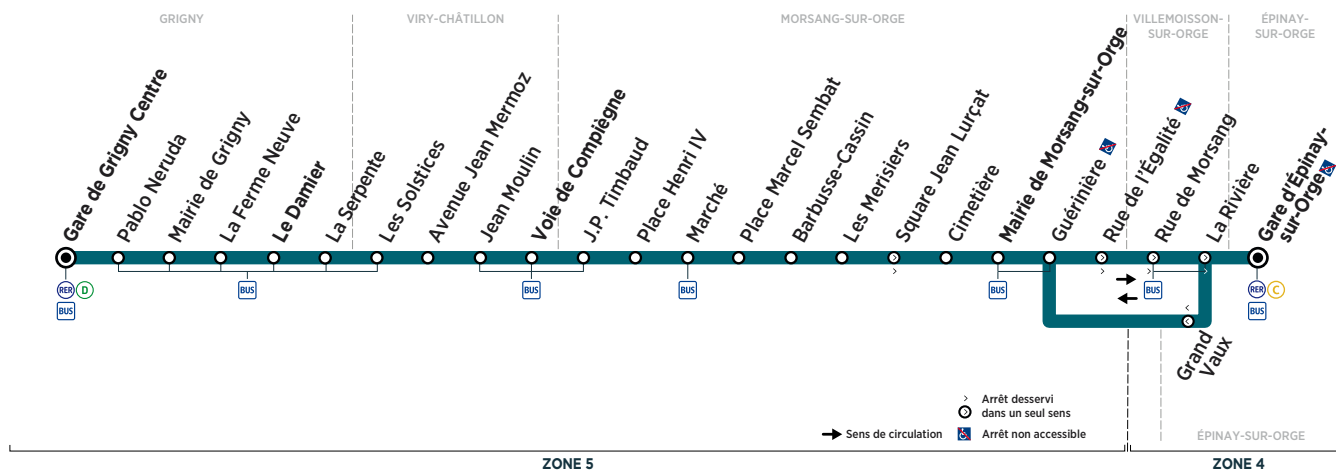

Horaires valables à compter du 10 décembre 2018

Dimanche et jours fériés

GRIGNY	Gare de Grigny Centre	6:43	7:44	8:44	9:13	9:41	10:11	10:41	11:11	11:41	12:11	12:41	13:12
	Le Damier	6:48	7:49	8:50	9:19	9:47	10:17	10:47	11:17	11:47	12:17	12:48	13:19
VIRY-CHÂTILLON	Voie de Compiègne	6:56	7:57	8:58	9:27	9:57	10:27	10:57	11:27	11:57	12:27	12:58	13:28
MORSANG-SUR-ORGE	Mairie de Morsang-sur-Orge	7:07	8:08	9:09	9:39	10:09	10:39	11:09	11:39	12:09	12:39	13:09	13:39
ÉPINAY-SUR-ORGE	Gare d'Épinay-sur-Orge	7:13	8:14	9:15	9:45	10:15	10:45	11:15	11:45	12:15	12:45	13:15	13:45

GRIGNY	Gare de Grigny Centre	13:43	14:13	14:43	15:13	15:43	16:13	16:43	17:13	17:44	18:14	18:43	19:43
	Le Damier	13:49	14:19	14:49	15:19	15:49	16:19	16:49	17:19	17:50	18:20	18:49	19:49
VIRY-CHÂTILLON	Voie de Compiègne	13:58	14:28	14:58	15:28	15:58	16:28	16:58	17:28	17:59	18:29	18:58	19:58
MORSANG-SUR-ORGE	Mairie de Morsang-sur-Orge	14:09	14:39	15:09	15:39	16:09	16:39	17:09	17:39	18:10	18:40	19:09	20:09
ÉPINAY-SUR-ORGE	Gare d'Épinay-sur-Orge	14:15	14:45	15:15	15:45	16:15	16:45	17:15	17:45	18:16	18:46	19:15	20:15

GRIGNY	Gare de Grigny Centre	20:39	21:43	22:44
	Le Damier	20:45	21:49	22:49
VIRY-CHÂTILLON	Voie de Compiègne	20:54	21:57	22:57
MORSANG-SUR-ORGE	Mairie de Morsang-sur-Orge	21:04	22:07	23:06
ÉPINAY-SUR-ORGE	Gare d'Épinay-sur-Orge	21:10	22:12	23:11

Contact
Centre Essonne

0 810 401 402 Service 0,06 € / min
+ prix appel
www.bus-tice.com

i Bon à savoir

Nos conducteurs s'efforcent en permanence de respecter ces horaires. Les conditions de circulation peuvent toutefois causer occasionnellement des retards.