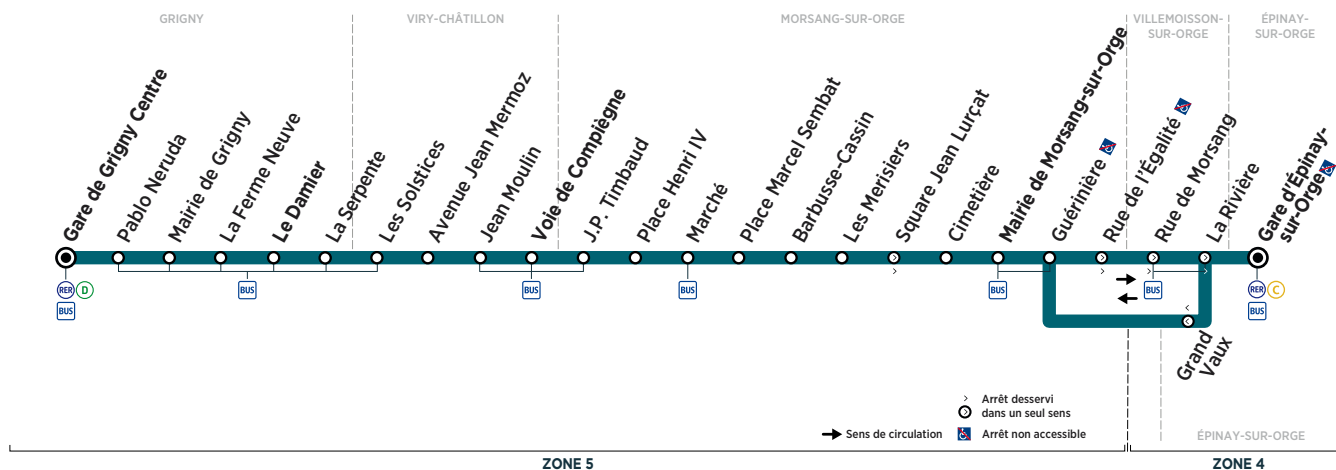

| | | | | | | | | | | | | |
|------------------|----------------------------|-------|-------|-------|-------|-------|-------|-------|-------|-------|-------|-------|
| GRIGNY | Gare de Grigny Centre | 11:10 | 11:26 | 11:48 | 12:10 | 12:26 | 12:48 | 13:09 | 13:27 | 13:49 | 14:10 | 14:26 |
| | Le Damier | 11:17 | 11:33 | 11:55 | 12:17 | 12:33 | 12:55 | 13:16 | 13:34 | 13:56 | 14:17 | 14:33 |
| VIRY-CHÂTILLON | Voie de Compiègne | 11:26 | 11:42 | 12:04 | 12:26 | 12:42 | 13:04 | 13:25 | 13:43 | 14:05 | 14:26 | 14:42 |
| MORSANG-SUR-ORGE | Mairie de Morsang-sur-Orge | 11:38 | 11:54 | 12:16 | 12:38 | 12:54 | 13:16 | 13:36 | 13:54 | 14:16 | 14:38 | 14:54 |
| ÉPINAY-SUR-ORGE | Gare d'Épinay-sur-Orge | 11:44 | 12:00 | 12:22 | 12:44 | 13:00 | 13:22 | 13:42 | 14:00 | 14:22 | 14:44 | 15:00 |

Horaires valables à compter du 10 décembre 2018

Du lundi au vendredi

| | | | | | | | | | | | | |
|------------------|----------------------------|-------|-------|-------|-------|-------|-------|-------|-------|-------|-------|-------|
| GRIGNY | Gare de Grigny Centre | 14:50 | 15:06 | 15:20 | 15:39 | 15:51 | 16:07 | 16:21 | 16:38 | 16:50 | 17:06 | 17:18 |
| | Le Damier | 14:57 | 15:13 | 15:27 | 15:46 | 15:58 | 16:14 | 16:28 | 16:45 | 16:57 | 17:14 | 17:26 |
| VIRY-CHÂTILLON | Voie de Compiègne | 15:06 | 15:22 | 15:36 | 15:55 | 16:07 | 16:23 | 16:37 | 16:54 | 17:07 | 17:24 | 17:36 |
| MORSANG-SUR-ORGE | Mairie de Morsang-sur-Orge | 15:18 | 15:34 | 15:48 | 16:07 | 16:19 | 16:36 | 16:50 | 17:07 | 17:20 | 17:37 | 17:49 |
| ÉPINAY-SUR-ORGE | Gare d'Épinay-sur-Orge | 15:24 | 15:40 | 15:54 | 16:13 | 16:25 | 16:43 | 16:57 | 17:14 | 17:27 | 17:44 | 17:56 |