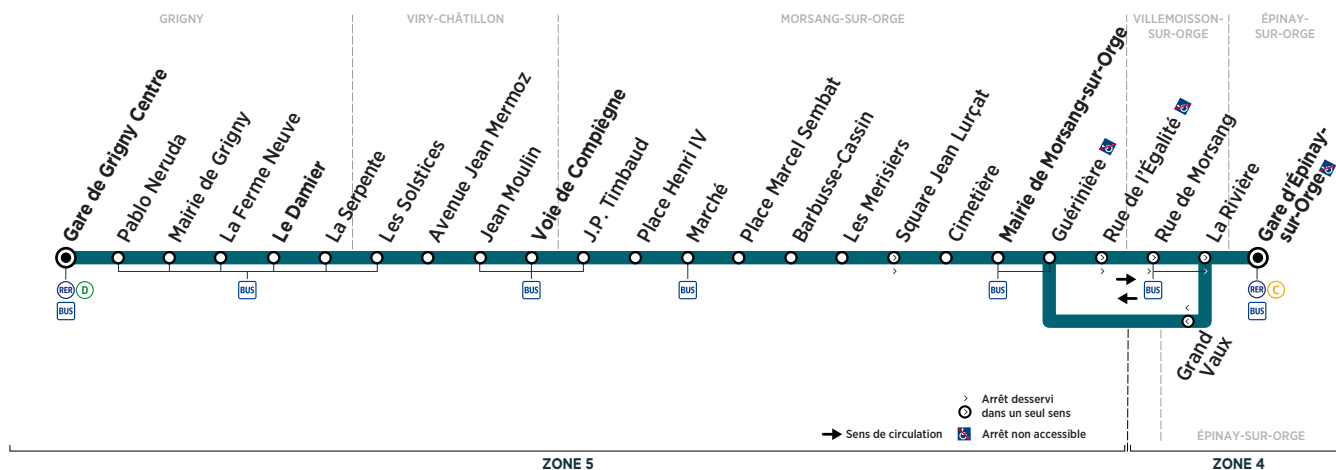

Horaires valables à compter du 10 décembre 2018

Du lundi au vendredi

| | | | | | | | | | | | | |
|------------------|----------------------------|------|------|------|------|------|------|------|------|------|------|------|
| GRIGNY | Gare de Grigny Centre | 5:15 | 5:30 | 5:50 | 6:04 | 6:20 | 6:34 | 6:49 | 7:00 | 7:15 | 7:29 | 7:44 |
| | Le Damier | 5:20 | 5:35 | 5:55 | 6:09 | 6:25 | 6:40 | 6:55 | 7:06 | 7:21 | 7:35 | 7:50 |
| VIRY-CHÂTILLON | Voie de Compiègne | 5:28 | 5:43 | 6:03 | 6:17 | 6:33 | 6:48 | 7:03 | 7:15 | 7:30 | 7:44 | 7:59 |
| MORSANG-SUR-ORGE | Mairie de Morsang-sur-Orge | 5:39 | 5:54 | 6:14 | 6:29 | 6:45 | 7:00 | 7:15 | 7:27 | 7:43 | 7:57 | 8:12 |
| ÉPINAY-SUR-ORGE | Gare d'Épinay-sur-Orge | 5:45 | 6:00 | 6:20 | 6:35 | 6:52 | 7:07 | 7:22 | 7:35 | 7:51 | 8:05 | 8:20 |

| | | | | | | | | | | | | |
|------------------|----------------------------|------|------|------|------|------|------|-------|-------|-------|-------|-------|
| GRIGNY | Gare de Grigny Centre | 7:59 | 8:14 | 8:29 | 8:44 | 9:00 | 9:15 | 9:30 | 9:50 | 10:10 | 10:29 | 10:48 |
| | Le Damier | 8:06 | 8:21 | 8:36 | 8:51 | 9:07 | 9:22 | 9:37 | 9:57 | 10:17 | 10:36 | 10:55 |
| VIRY-CHÂTILLON | Voie de Compiègne | 8:15 | 8:30 | 8:45 | 9:00 | 9:15 | 9:30 | 9:45 | 10:05 | 10:25 | 10:45 | 11:04 |
| MORSANG-SUR-ORGE | Mairie de Morsang-sur-Orge | 8:28 | 8:43 | 8:58 | 9:12 | 9:27 | 9:42 | 9:57 | 10:17 | 10:37 | 10:57 | 11:16 |
| ÉPINAY-SUR-ORGE | Gare d'Épinay-sur-Orge | 8:36 | 8:51 | 9:05 | 9:19 | 9:33 | 9:48 | 10:03 | 10:23 | 10:43 | 11:03 | 11:22 |