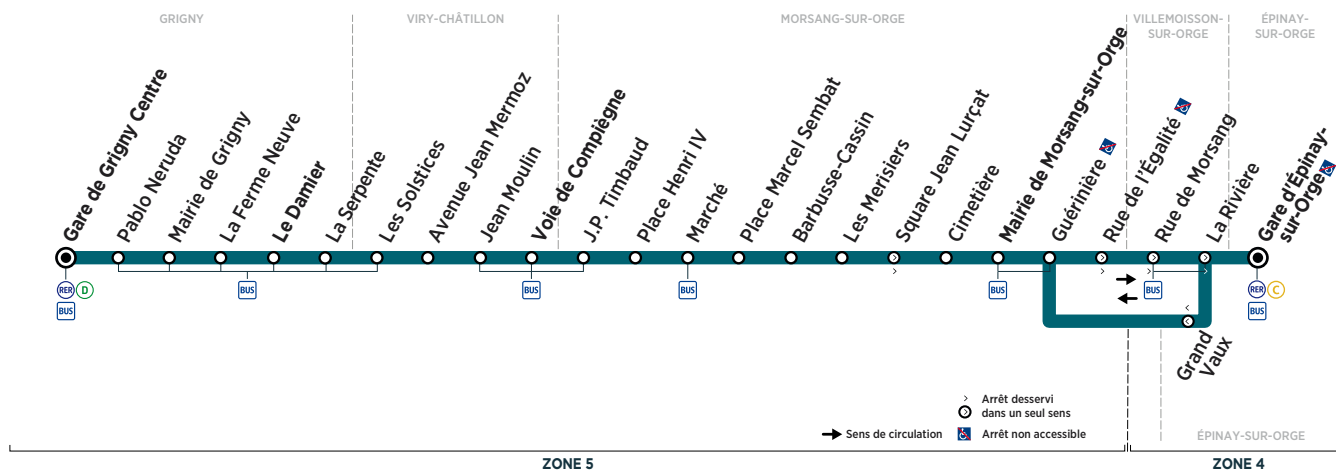

ÉPINAY-SUR-ORGE	Gare d'Épinay-sur-Orge	11:09	11:30	11:50	12:09	12:30	12:50	13:10	13:30	13:50	14:05	14:30
MORSANG-SUR-ORGE	Mairie de Morsang-sur-Orge	11:15	11:36	11:56	12:15	12:36	12:56	13:16	13:36	13:56	14:11	14:36
VIRY-CHÂTILLON	Voie de Compiègne	11:28	11:49	12:09	12:28	12:49	13:09	13:29	13:49	14:09	14:24	14:49
GRIGNY	Le Damier	11:37	11:58	12:18	12:37	12:58	13:18	13:38	13:58	14:18	14:33	14:59
	Gare de Grigny Centre	11:43	12:04	12:24	12:43	13:04	13:24	13:44	14:04	14:24	14:39	15:05

Horaires valables à compter du 10 décembre 2018

Du lundi au vendredi

ÉPINAY-SUR-ORGE	Gare d'Épinay-sur-Orge	14:50	15:02	15:17	15:31	15:46	16:01	16:18	16:32	16:48	17:05	17:20
MORSANG-SUR-ORGE	Mairie de Morsang-sur-Orge	14:56	15:08	15:23	15:37	15:52	16:08	16:25	16:39	16:55	17:12	17:27
VIRY-CHÂTILLON	Voie de Compiègne	15:09	15:21	15:36	15:50	16:05	16:22	16:39	16:53	17:09	17:26	17:41
GRIGNY	Le Damier	15:19	15:31	15:46	16:00	16:15	16:32	16:49	17:03	17:19	17:36	17:51
	Gare de Grigny Centre	15:25	15:37	15:52	16:06	16:21	16:38	16:55	17:10	17:26	17:43	17:58