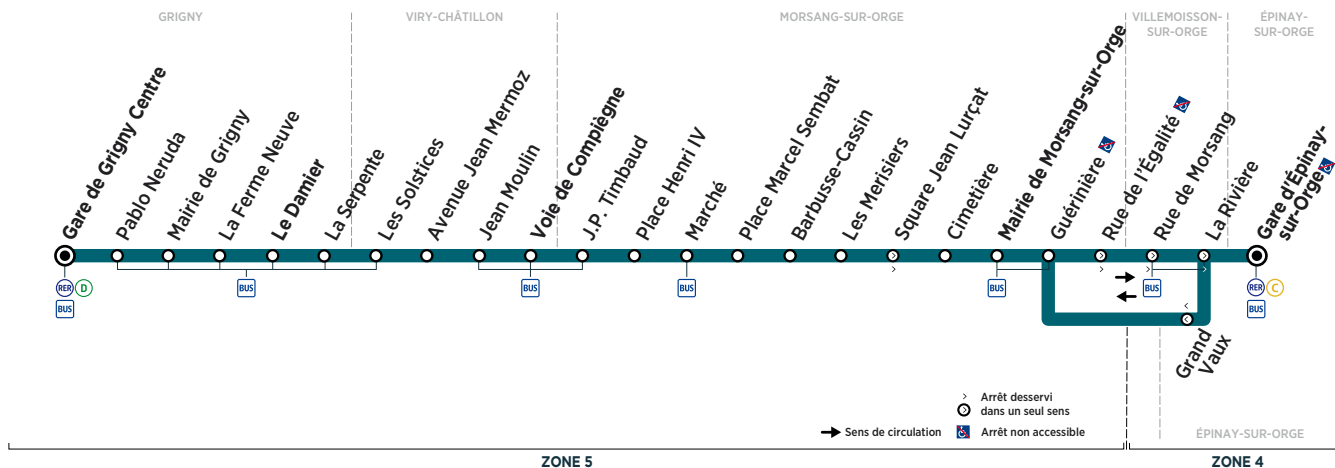

Horaires valables à compter du 10 décembre 2018

Du lundi au vendredi

ÉPINAY-SUR-ORGE	Gare d'Épinay-sur-Orge	5:15	5:30	5:46	6:00	6:16	6:30	6:46	7:03	7:15	7:30	7:45
MORSANG-SUR-ORGE	Mairie de Morsang-sur-Orge	5:21	5:36	5:52	6:06	6:22	6:36	6:52	7:09	7:21	7:36	7:52
VIRY-CHÂTILLON	Voie de Compiègne	5:33	5:48	6:04	6:18	6:34	6:49	7:05	7:22	7:34	7:49	8:05
GRIGNY	Le Damier	5:41	5:56	6:12	6:26	6:42	6:57	7:14	7:31	7:43	7:59	8:15
	Gare de Grigny Centre	5:46	6:01	6:17	6:31	6:47	7:02	7:19	7:37	7:49	8:05	8:21

ÉPINAY-SUR-ORGE	Gare d'Épinay-sur-Orge	8:01	8:15	8:31	8:45	9:01	9:17	9:30	9:50	10:10	10:30	10:50
MORSANG-SUR-ORGE	Mairie de Morsang-sur-Orge	8:08	8:22	8:38	8:52	9:07	9:23	9:36	9:56	10:16	10:36	10:56
VIRY-CHÂTILLON	Voie de Compiègne	8:22	8:36	8:51	9:05	9:20	9:36	9:49	10:09	10:29	10:49	11:09
GRIGNY	Le Damier	8:32	8:46	9:01	9:14	9:29	9:45	9:58	10:18	10:38	10:58	11:18
	Gare de Grigny Centre	8:38	8:52	9:07	9:20	9:35	9:51	10:04	10:24	10:44	11:04	11:24

ÉPINAY-SUR-ORGE	Gare d'Épinay-sur-Orge	11:09	11:30	11:50	12:09	12:30	12:50	13:10	13:30	13:50	14:05	14:30
MORSANG-SUR-ORGE	Mairie de Morsang-sur-Orge	11:15	11:36	11:56	12:15	12:36	12:56	13:16	13:36	13:56	14:11	14:36
VIRY-CHÂTILLON	Voie de Compiègne	11:28	11:49	12:09	12:28	12:49	13:09	13:29	13:49	14:09	14:24	14:49
GRIGNY	Le Damier	11:37	11:58	12:18	12:37	12:58	13:18	13:38	13:58	14:18	14:33	14:59
	Gare de Grigny Centre	11:43	12:04	12:24	12:43	13:04	13:24	13:44	14:04	14:24	14:39	15:05