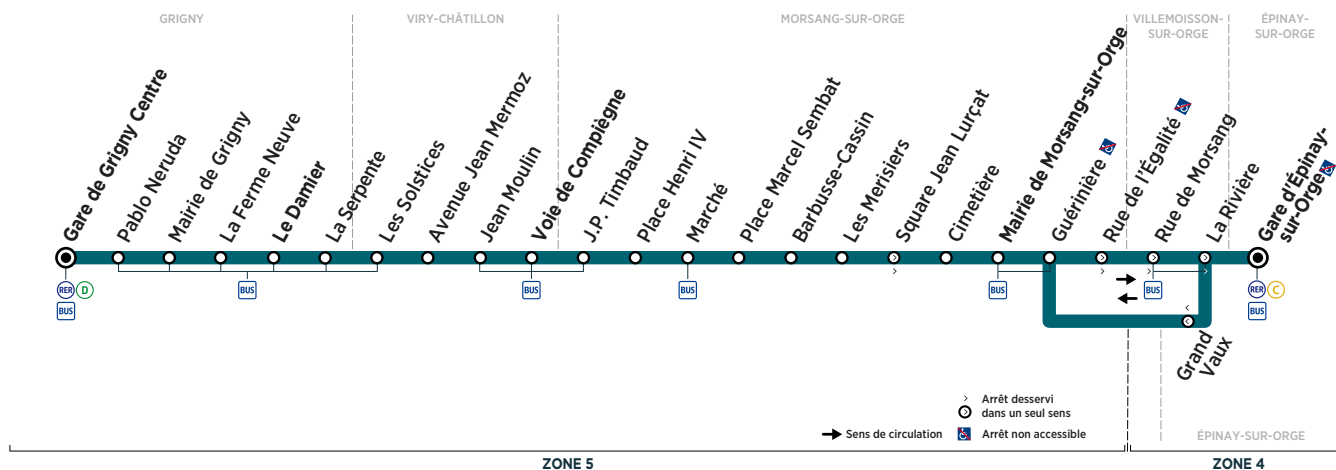

Horaires valables à compter du 10 décembre 2018

Dimanche et jours fériés

ÉPINAY-SUR-ORGE	Gare d'Épinay-sur-Orge	6:45	7:45	8:45	9:20	9:50	10:20	10:50	11:20	11:50	12:30	13:00
MORSANG-SUR-ORGE	Mairie de Morsang-sur-Orge	6:51	7:51	8:51	9:26	9:56	10:26	10:56	11:26	11:56	12:36	13:06
VIRY-CHÂTILLON	Voie de Compiègne	7:03	8:03	9:03	9:38	10:08	10:38	11:09	11:39	12:09	12:49	13:18
GRIGNY	Le Damier	7:11	8:11	9:12	9:47	10:18	10:48	11:20	11:50	12:20	13:00	13:29
	Gare de Grigny Centre	7:16	8:16	9:17	9:52	10:23	10:53	11:26	11:56	12:26	13:06	13:35

ÉPINAY-SUR-ORGE	Gare d'Épinay-sur-Orge	13:30	14:00	14:30	15:00	15:30	16:00	16:30	17:00	17:30	18:00	18:30
MORSANG-SUR-ORGE	Mairie de Morsang-sur-Orge	13:36	14:06	14:36	15:06	15:36	16:06	16:36	17:06	17:36	18:06	18:36
VIRY-CHÂTILLON	Voie de Compiègne	13:48	14:18	14:48	15:18	15:48	16:18	16:48	17:18	17:48	18:18	18:48
GRIGNY	Le Damier	13:57	14:27	14:57	15:27	15:57	16:27	16:57	17:27	17:57	18:27	18:57
	Gare de Grigny Centre	14:03	14:33	15:03	15:33	16:03	16:33	17:03	17:33	18:03	18:33	19:03

ÉPINAY-SUR-ORGE	Gare d'Épinay-sur-Orge	19:00	19:30	20:20	21:15	22:17
MORSANG-SUR-ORGE	Mairie de Morsang-sur-Orge	19:06	19:36	20:26	21:21	22:23
VIRY-CHÂTILLON	Voie de Compiègne	19:18	19:48	20:38	21:33	22:35
GRIGNY	Le Damier	19:27	19:57	20:46	21:41	22:43
	Gare de Grigny Centre	19:33	20:03	20:51	21:46	22:48

Contact
Centre Essonne

0 810 401 402 Service 0,06 € / min
+ prix appel
www.bus-tice.com

i Bon à savoir

Nos conducteurs s'efforcent en permanence de respecter ces horaires. Les conditions de circulation peuvent toutefois causer occasionnellement des retards.