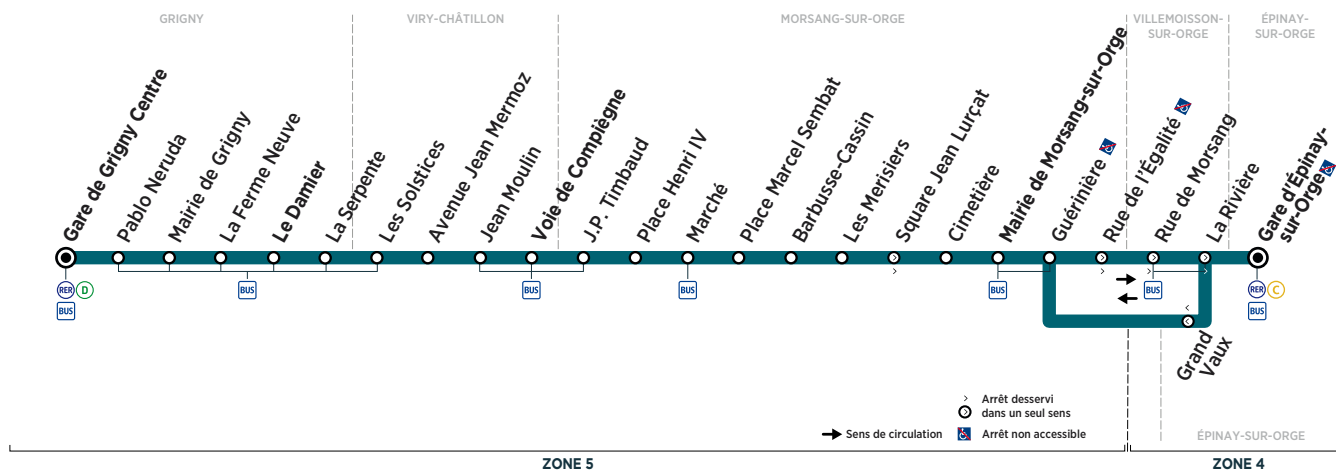

ÉPINAY-SUR-ORGE	Gare d'Épinay-sur-Orge	20:44	21:04	21:27	21:50	22:07	22:29					
MORSANG-SUR-ORGE	Mairie de Morsang-sur-Orge	20:50	21:10	21:33	21:56	22:13	22:35					
VIRY-CHÂTILLON	Voie de Compiègne	21:02	21:22	21:45	22:08	22:25	22:47					
GRIGNY	Le Damier	21:10	21:30	21:53	22:16	22:33	22:55					
	Gare de Grigny Centre	21:15	21:35	21:58	22:21	22:38	23:00					

Horaires valables à compter du 10 décembre 2018

Samedi

ÉPINAY-SUR-ORGE	Gare d'Épinay-sur-Orge	5:29	6:00	6:30	7:00	7:30	8:01	8:31	8:48	9:05	9:29	9:48	10:07
MORSANG-SUR-ORGE	Mairie de Morsang-sur-Orge	5:35	6:06	6:36	7:06	7:36	8:07	8:37	8:54	9:11	9:35	9:54	10:13
VIRY-CHÂTILLON	Voie de Compiègne	5:47	6:18	6:48	7:18	7:48	8:19	8:49	9:07	9:24	9:48	10:07	10:26
GRIGNY	Le Damier	5:55	6:26	6:56	7:26	7:56	8:27	8:57	9:17	9:34	9:58	10:17	10:36
	Gare de Grigny Centre	6:00	6:31	7:01	7:31	8:01	8:32	9:03	9:23	9:40	10:04	10:23	10:42