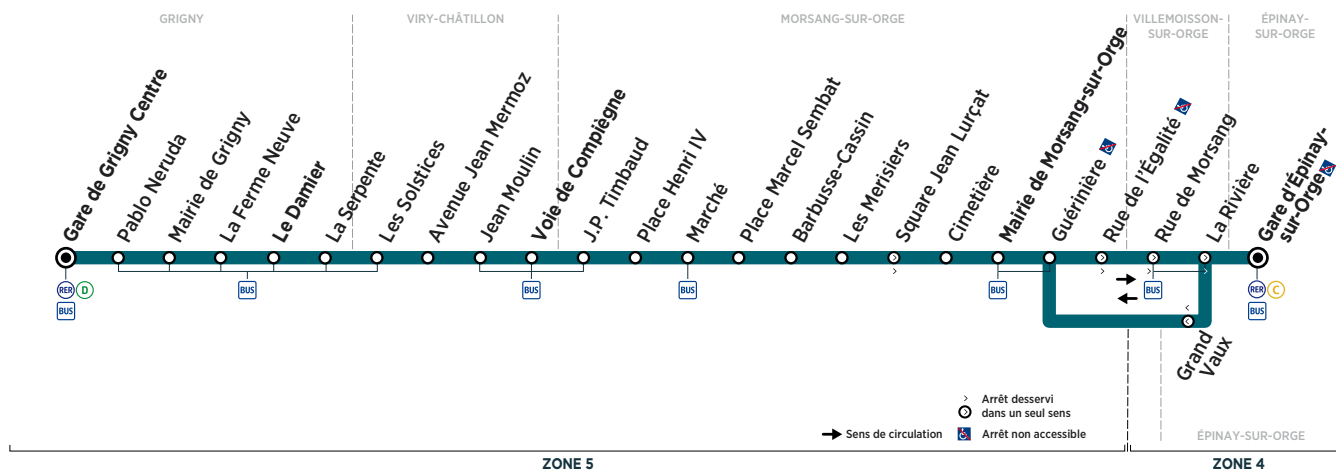

Horaires valables à compter du 10 décembre 2018

Du lundi au vendredi

ÉPINAY-SUR-ORGE	Gare d'Épinay-sur-Orge	14:50	15:02	15:17	15:31	15:46	16:01	16:18	16:32	16:48	17:05	17:20
MORSANG-SUR-ORGE	Mairie de Morsang-sur-Orge	14:56	15:08	15:23	15:37	15:52	16:08	16:25	16:39	16:55	17:12	17:27
VIRY-CHÂTILLON	Voie de Compiègne	15:09	15:21	15:36	15:50	16:05	16:22	16:39	16:53	17:09	17:26	17:41
GRIGNY	Le Damier	15:19	15:31	15:46	16:00	16:15	16:32	16:49	17:03	17:19	17:36	17:51
	Gare de Grigny Centre	15:25	15:37	15:52	16:06	16:21	16:38	16:55	17:10	17:26	17:43	17:58

ÉPINAY-SUR-ORGE	Gare d'Épinay-sur-Orge	17:36	17:51	18:06	18:21	18:36	18:51	19:06	19:24	19:44	20:04	20:24
MORSANG-SUR-ORGE	Mairie de Morsang-sur-Orge	17:43	17:58	18:13	18:28	18:42	18:57	19:12	19:30	19:50	20:10	20:30
VIRY-CHÂTILLON	Voie de Compiègne	17:57	18:12	18:27	18:41	18:55	19:10	19:25	19:43	20:02	20:22	20:42
GRIGNY	Le Damier	18:07	18:22	18:36	18:50	19:04	19:19	19:34	19:52	20:11	20:31	20:50
	Gare de Grigny Centre	18:14	18:29	18:42	18:56	19:10	19:25	19:40	19:58	20:17	20:36	20:55

ÉPINAY-SUR-ORGE	Gare d'Épinay-sur-Orge	20:44	21:04	21:27	21:50	22:07	22:29					
MORSANG-SUR-ORGE	Mairie de Morsang-sur-Orge	20:50	21:10	21:33	21:56	22:13	22:35					
VIRY-CHÂTILLON	Voie de Compiègne	21:02	21:22	21:45	22:08	22:25	22:47					
GRIGNY	Le Damier	21:10	21:30	21:53	22:16	22:33	22:55					
	Gare de Grigny Centre	21:15	21:35	21:58	22:21	22:38	23:00					

Contact
Centre Essonne

0 810 401 402 Service 0,06 € / min
+ prix appel
www.bus-tice.com

i Bon à savoir

Nos conducteurs s'efforcent en permanence de respecter ces horaires. Les conditions de circulation peuvent toutefois causer occasionnellement des retards.