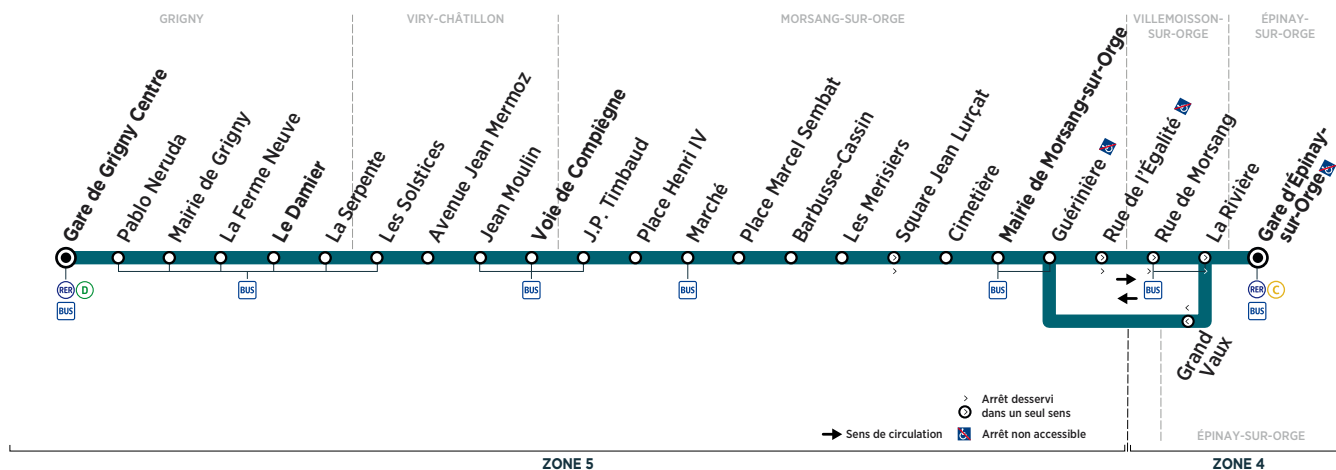

Horaires valables à compter du 10 décembre 2018

Du lundi au vendredi

ÉPINAY-SUR-ORGE	Gare d'Épinay-sur-Orge	5:15	5:30	5:46	6:00	6:16	6:30	6:46	7:03	7:15	7:30	7:45
MORSANG-SUR-ORGE	Mairie de Morsang-sur-Orge	5:21	5:36	5:52	6:06	6:22	6:36	6:52	7:09	7:21	7:36	7:52
VIRY-CHÂTILLON	Voie de Compiègne	5:33	5:48	6:04	6:18	6:34	6:49	7:05	7:22	7:34	7:49	8:05
GRIGNY	Le Damier	5:41	5:56	6:12	6:26	6:42	6:57	7:14	7:31	7:43	7:59	8:15
	Gare de Grigny Centre	5:46	6:01	6:17	6:31	6:47	7:02	7:19	7:37	7:49	8:05	8:21

ÉPINAY-SUR-ORGE	Gare d'Épinay-sur-Orge	8:01	8:15	8:31	8:45	9:01	9:17	9:30	9:50	10:10	10:30	10:50
MORSANG-SUR-ORGE	Mairie de Morsang-sur-Orge	8:08	8:22	8:38	8:52	9:07	9:23	9:36	9:56	10:16	10:36	10:56
VIRY-CHÂTILLON	Voie de Compiègne	8:22	8:36	8:51	9:05	9:20	9:36	9:49	10:09	10:29	10:49	11:09
GRIGNY	Le Damier	8:32	8:46	9:01	9:14	9:29	9:45	9:58	10:18	10:38	10:58	11:18
	Gare de Grigny Centre	8:38	8:52	9:07	9:20	9:35	9:51	10:04	10:24	10:44	11:04	11:24

ÉPINAY-SUR-ORGE	Gare d'Épinay-sur-Orge	11:09	11:30	11:50	12:09	12:30	12:50	13:10	13:30	13:50	14:05	14:30
MORSANG-SUR-ORGE	Mairie de Morsang-sur-Orge	11:15	11:36	11:56	12:15	12:36	12:56	13:16	13:36	13:56	14:11	14:36
VIRY-CHÂTILLON	Voie de Compiègne	11:28	11:49	12:09	12:28	12:49	13:09	13:29	13:49	14:09	14:24	14:49
GRIGNY	Le Damier	11:37	11:58	12:18	12:37	12:58	13:18	13:38	13:58	14:18	14:33	14:59
	Gare de Grigny Centre	11:43	12:04	12:24	12:43	13:04	13:24	13:44	14:04	14:24	14:39	15:05

Contact
Centre Essonne

0 810 401 402 Service 0,06 € / min
+ prix appel
www.bus-tice.com

i Bon à savoir

Nos conducteurs s'efforcent en permanence de respecter ces horaires. Les conditions de circulation peuvent toutefois causer occasionnellement des retards.