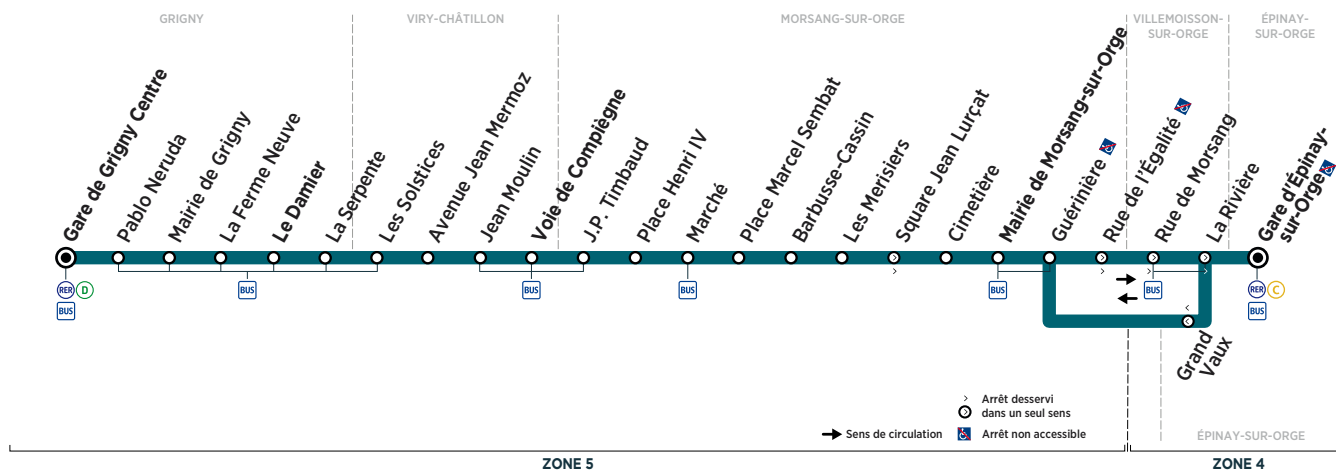

GRIGNY	Gare de Grigny Centre	20:51	21:12	21:30	21:50	22:14	22:38
	Le Damier	20:57	21:18	21:36	21:56	22:19	22:43
VIRY-CHÂTILLON	Voie de Compiègne	21:05	21:26	21:44	22:04	22:27	22:51
MORSANG-SUR-ORGE	Mairie de Morsang-sur-Orge	21:15	21:36	21:54	22:14	22:36	23:00
ÉPINAY-SUR-ORGE	Gare d'Épinay-sur-Orge	21:21	21:42	22:00	22:19	22:41	23:05

## Samedi

GRIGNY	Gare de Grigny Centre	5:25	6:00	6:30	7:00	7:30	8:00	8:25	8:44	9:09	9:28	9:50	10:11
	Le Damier	5:30	6:05	6:35	7:05	7:35	8:05	8:30	8:50	9:15	9:34	9:56	10:17
VIRY-CHÂTILLON	Voie de Compiègne	5:38	6:13	6:43	7:13	7:43	8:13	8:38	8:58	9:23	9:42	10:04	10:25
MORSANG-SUR-ORGE	Mairie de Morsang-sur-Orge	5:49	6:24	6:54	7:24	7:54	8:24	8:49	9:09	9:34	9:54	10:16	10:37
ÉPINAY-SUR-ORGE	Gare d'Épinay-sur-Orge	5:55	6:30	7:00	7:30	8:00	8:30	8:55	9:15	9:40	10:00	10:22	10:43