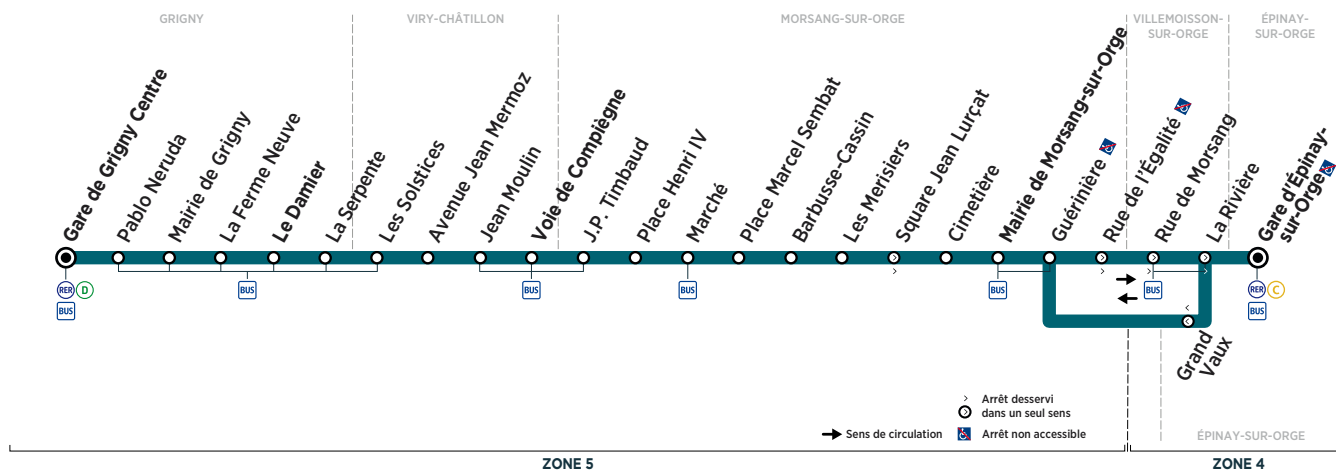

GRIGNY	Gare de Grigny Centre	11:10	11:26	11:48	12:10	12:26	12:48	13:09	13:27	13:49	14:10	14:26
	Le Damier	11:17	11:33	11:55	12:17	12:33	12:55	13:16	13:34	13:56	14:17	14:33
VIRY-CHÂTILLON	Voie de Compiègne	11:26	11:42	12:04	12:26	12:42	13:04	13:25	13:43	14:05	14:26	14:42
MORSANG-SUR-ORGE	Mairie de Morsang-sur-Orge	11:38	11:54	12:16	12:38	12:54	13:16	13:36	13:54	14:16	14:38	14:54
ÉPINAY-SUR-ORGE	Gare d'Épinay-sur-Orge	11:44	12:00	12:22	12:44	13:00	13:22	13:42	14:00	14:22	14:44	15:00

## Du lundi au vendredi

GRIGNY	Gare de Grigny Centre	14:50	15:06	15:20	15:39	15:51	16:07	16:21	16:38	16:50	17:06	17:18
	Le Damier	14:57	15:13	15:27	15:46	15:58	16:14	16:28	16:45	16:57	17:14	17:26
VIRY-CHÂTILLON	Voie de Compiègne	15:06	15:22	15:36	15:55	16:07	16:23	16:37	16:54	17:07	17:24	17:36
MORSANG-SUR-ORGE	Mairie de Morsang-sur-Orge	15:18	15:34	15:48	16:07	16:19	16:36	16:50	17:07	17:20	17:37	17:49
ÉPINAY-SUR-ORGE	Gare d'Épinay-sur-Orge	15:24	15:40	15:54	16:13	16:25	16:43	16:57	17:14	17:27	17:44	17:56