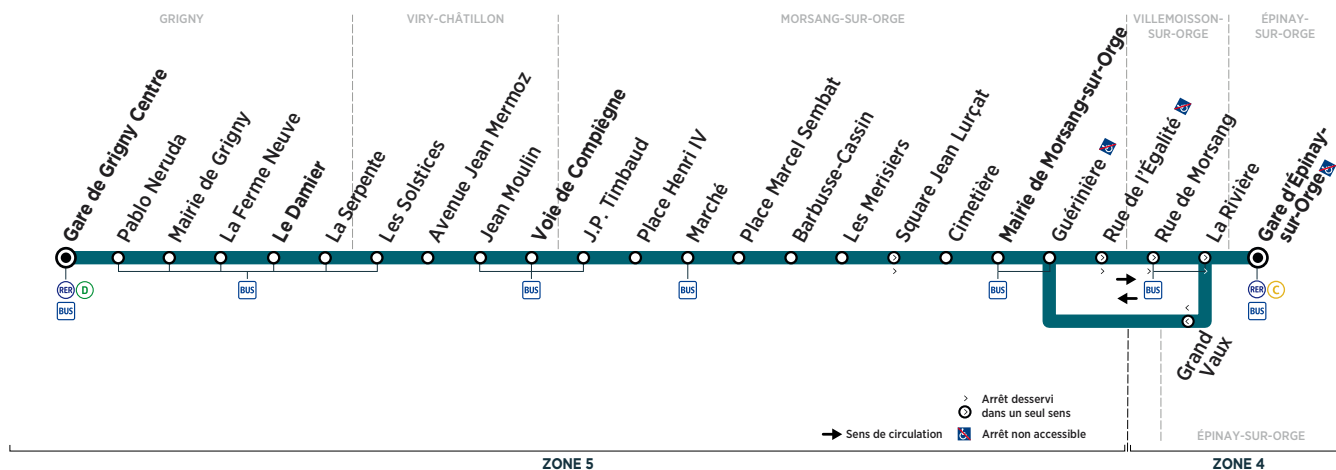

ÉPINAY-SUR-ORGE	Gare d'Épinay-sur-Orge	20:44	21:04	21:27	21:50	22:07	22:29					
MORSANG-SUR-ORGE	Mairie de Morsang-sur-Orge	20:50	21:10	21:33	21:56	22:13	22:35					
VIRY-CHÂTILLON	Voie de Compiègne	21:02	21:22	21:45	22:08	22:25	22:47					
GRIGNY	Le Damier	21:10	21:30	21:53	22:16	22:33	22:55					
	Gare de Grigny Centre	21:15	21:35	21:58	22:21	22:38	23:00					

## Samedi

ÉPINAY-SUR-ORGE	Gare d'Épinay-sur-Orge	5:29	6:00	6:30	7:00	7:30	8:01	8:31	8:48	9:05	9:29	9:48	10:07
MORSANG-SUR-ORGE	Mairie de Morsang-sur-Orge	5:35	6:06	6:36	7:06	7:36	8:07	8:37	8:54	9:11	9:35	9:54	10:13
VIRY-CHÂTILLON	Voie de Compiègne	5:47	6:18	6:48	7:18	7:48	8:19	8:49	9:07	9:24	9:48	10:07	10:26
GRIGNY	Le Damier	5:55	6:26	6:56	7:26	7:56	8:27	8:57	9:17	9:34	9:58	10:17	10:36
	Gare de Grigny Centre	6:00	6:31	7:01	7:31	8:01	8:32	9:03	9:23	9:40	10:04	10:23	10:42