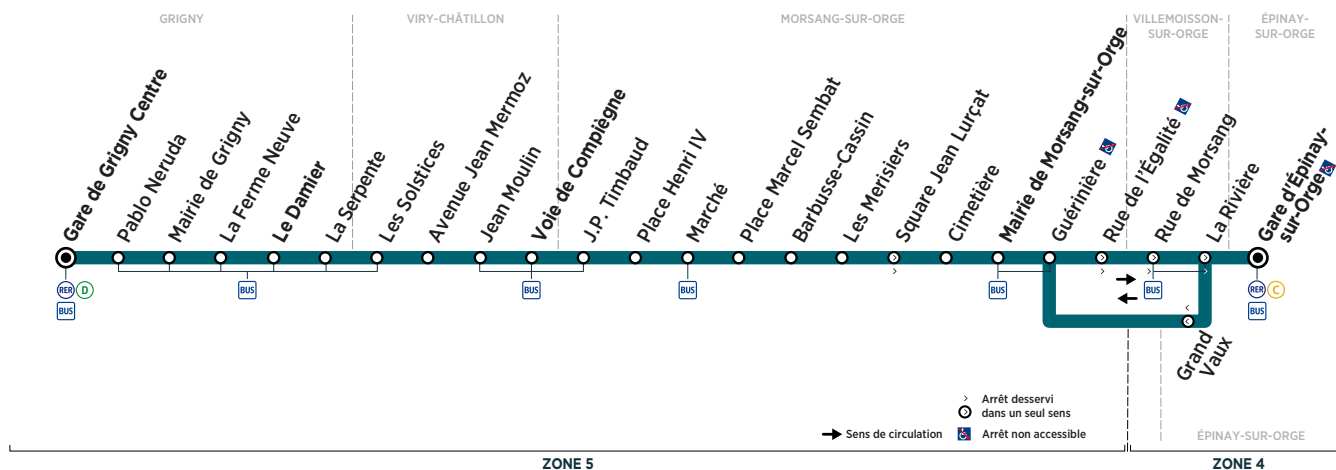

## Du lundi au vendredi

GRIGNY	Gare de Grigny Centre	5:15	5:30	5:50	6:04	6:20	6:34	6:49	7:00	7:15	7:29	7:44
	Le Damier	5:20	5:35	5:55	6:09	6:25	6:40	6:55	7:06	7:21	7:35	7:50
VIRY-CHÂTILLON	Voie de Compiègne	5:28	5:43	6:03	6:17	6:33	6:48	7:03	7:15	7:30	7:44	7:59
MORSANG-SUR-ORGE	Mairie de Morsang-sur-Orge	5:39	5:54	6:14	6:29	6:45	7:00	7:15	7:27	7:43	7:57	8:12
ÉPINAY-SUR-ORGE	Gare d'Épinay-sur-Orge	5:45	6:00	6:20	6:35	6:52	7:07	7:22	7:35	7:51	8:05	8:20

GRIGNY	Gare de Grigny Centre	7:59	8:14	8:29	8:44	9:00	9:15	9:30	9:50	10:10	10:29	10:48
	Le Damier	8:06	8:21	8:36	8:51	9:07	9:22	9:37	9:57	10:17	10:36	10:55
VIRY-CHÂTILLON	Voie de Compiègne	8:15	8:30	8:45	9:00	9:15	9:30	9:45	10:05	10:25	10:45	11:04
MORSANG-SUR-ORGE	Mairie de Morsang-sur-Orge	8:28	8:43	8:58	9:12	9:27	9:42	9:57	10:17	10:37	10:57	11:16
ÉPINAY-SUR-ORGE	Gare d'Épinay-sur-Orge	8:36	8:51	9:05	9:19	9:33	9:48	10:03	10:23	10:43	11:03	11:22