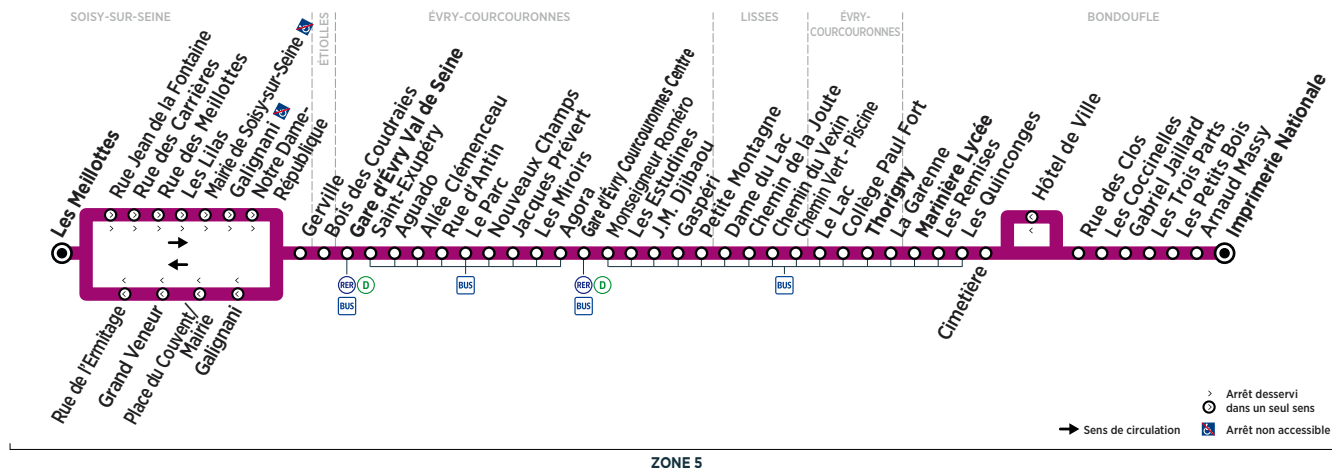

Horaires valables à compter du 10 décembre 2018

ZONE 5

Dimanche et jours fériés

SOISY-SUR-SEINE	Les Meillottes	7:31	8:29	9:29	10:29	11:29	12:29	13:29	14:29	15:29	16:29	17:29
ÉVRY-COURCOURONNES	Gare d'Évry Val de Seine	7:41	8:41	9:41	10:41	11:41	12:41	13:41	14:41	15:41	16:41	17:41
	Gare d'Évry Courcouronnes Centre	7:52	8:52	9:53	10:53	11:53	12:53	13:53	14:53	15:53	16:53	17:52
	Thorigny	8:02	9:02	10:03	11:03	12:03	13:03	14:03	15:03	16:03	17:03	18:02
BONDOUFLE	Marinière Lycée	8:08	9:08	10:09	11:09	12:09	13:09	14:09	15:09	16:09	17:09	18:08
	Imprimerie Nationale	8:17	9:17	10:18	11:18	12:18	13:18	14:18	15:18	16:18	17:18	18:17

SOISY-SUR-SEINE	Les Meillottes	18:30	19:30	20:30	21:30
ÉVRY-COURCOURONNES	Gare d'Évry Val de Seine	18:42	19:41	20:41	21:41
	Gare d'Évry Courcouronnes Centre	18:53	19:52	20:52	21:52
	Thorigny	19:03	20:02	21:02	22:02
BONDOUFLE	Marinière Lycée	19:09	20:08	21:08	22:08
	Imprimerie Nationale	19:18	20:17	21:17	22:17