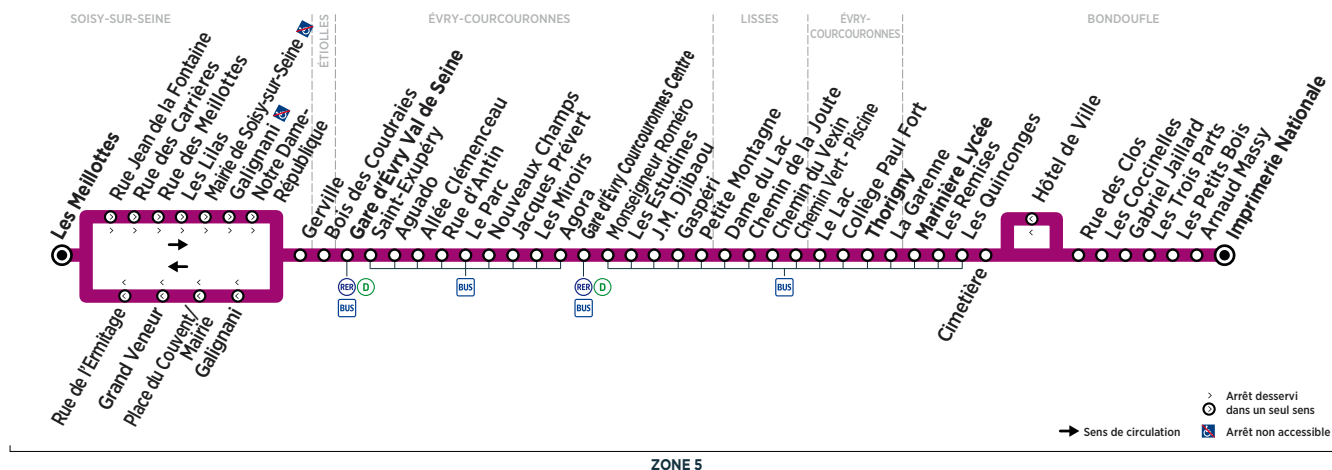

Horaires valables à compter du 10 décembre 2018

ZONE 5

## Dimanche et jours fériés

BONDOUFLE	Imprimerie Nationale	6:25	7:25	8:25	9:25	10:25	11:25	12:25	13:25	14:25	15:25	16:25
	Marinière Lycée	6:36	7:36	8:37	9:37	10:37	11:37	12:37	13:37	14:37	15:37	16:37
ÉVRY-COURCOURONNES	Thorigny	6:41	7:41	8:42	9:42	10:42	11:42	12:42	13:42	14:42	15:42	16:42
	Gare d'Évry Courcouronnes Centre	6:51	7:51	8:53	9:53	10:53	11:53	12:54	13:54	14:54	15:54	16:54
	Gare d'Évry Val de Seine	7:01	8:01	9:03	10:04	11:04	12:04	13:06	14:06	15:06	16:06	17:06
SOISY-SUR-SEINE	Les Meillottes	7:09	8:11	9:14	10:15	11:15	12:15	13:17	14:17	15:17	16:17	17:17

BONDOUFLE	Imprimerie Nationale	17:25	18:25	19:25	20:25	21:25	22:25
	Marinière Lycée	17:37	18:37	19:37	20:37	21:36	22:36
ÉVRY-COURCOURONNES	Thorigny	17:42	18:42	19:42	20:42	21:41	22:41
	Gare d'Évry Courcouronnes Centre	17:54	18:54	19:54	20:54	21:52	22:52
	Gare d'Évry Val de Seine	18:06	19:06	20:06	21:05	22:02	23:02
SOISY-SUR-SEINE	Les Meillottes	18:17	19:17	20:17	21:16	22:13	23:13