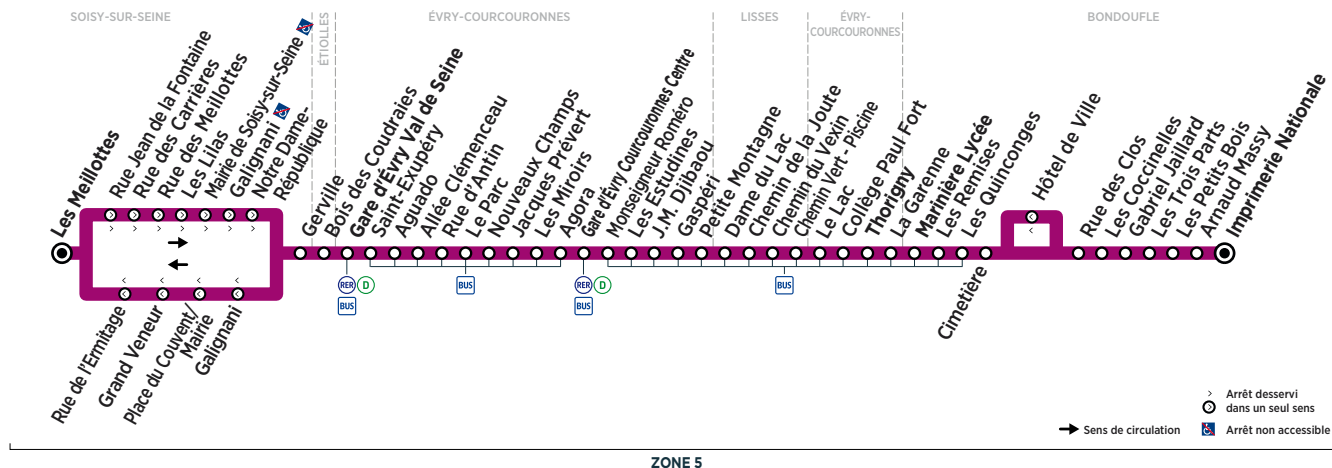

Horaires valables à compter du 10 décembre 2018

ZONE 5

Dimanche et jours fériés

SOISY-SUR-SEINE	Les Meillottes	7:31	8:29	9:29	10:29	11:29	12:29	13:29	14:29	15:29	16:29	17:29
ÉVRY-COURCOURONNES	Gare d'Évry Val de Seine	7:41	8:41	9:41	10:41	11:41	12:41	13:41	14:41	15:41	16:41	17:41
	Gare d'Évry Courcouronnes Centre	7:52	8:52	9:53	10:53	11:53	12:53	13:53	14:53	15:53	16:53	17:52
	Thorigny	8:02	9:02	10:03	11:03	12:03	13:03	14:03	15:03	16:03	17:03	18:02
BONDOUFLE	Marinière Lycée	8:08	9:08	10:09	11:09	12:09	13:09	14:09	15:09	16:09	17:09	18:08
	Imprimerie Nationale	8:17	9:17	10:18	11:18	12:18	13:18	14:18	15:18	16:18	17:18	18:17

SOISY-SUR-SEINE	Les Meillottes	18:30	19:30	20:30	21:30
ÉVRY-COURCOURONNES	Gare d'Évry Val de Seine	18:42	19:41	20:41	21:41
	Gare d'Évry Courcouronnes Centre	18:53	19:52	20:52	21:52
	Thorigny	19:03	20:02	21:02	22:02
BONDOUFLE	Marinière Lycée	19:09	20:08	21:08	22:08
	Imprimerie Nationale	19:18	20:17	21:17	22:17

Horaires valables à compter du 10 décembre 2018

Dimanche et jours fériés

BONDOUFLE	Imprimerie Nationale	6:25	7:25	8:25	9:25	10:25	11:25	12:25	13:25	14:25	15:25	16:25
	Marinière Lycée	6:36	7:36	8:37	9:37	10:37	11:37	12:37	13:37	14:37	15:37	16:37
ÉVRY-COURCOURONNES	Thorigny	6:41	7:41	8:42	9:42	10:42	11:42	12:42	13:42	14:42	15:42	16:42
	Gare d'Évry Courcouronnes Centre	6:51	7:51	8:53	9:53	10:53	11:53	12:54	13:54	14:54	15:54	16:54
	Gare d'Évry Val de Seine	7:01	8:01	9:03	10:04	11:04	12:04	13:06	14:06	15:06	16:06	17:06
SOISY-SUR-SEINE	Les Meillottes	7:09	8:11	9:14	10:15	11:15	12:15	13:17	14:17	15:17	16:17	17:17

BONDOUFLE	Imprimerie Nationale	17:25	18:25	19:25	20:25	21:25	22:25
	Marinière Lycée	17:37	18:37	19:37	20:37	21:36	22:36
ÉVRY-COURCOURONNES	Thorigny	17:42	18:42	19:42	20:42	21:41	22:41
	Gare d'Évry Courcouronnes Centre	17:54	18:54	19:54	20:54	21:52	22:52
	Gare d'Évry Val de Seine	18:06	19:06	20:06	21:05	22:02	23:02
SOISY-SUR-SEINE	Les Meillottes	18:17	19:17	20:17	21:16	22:13	23:13