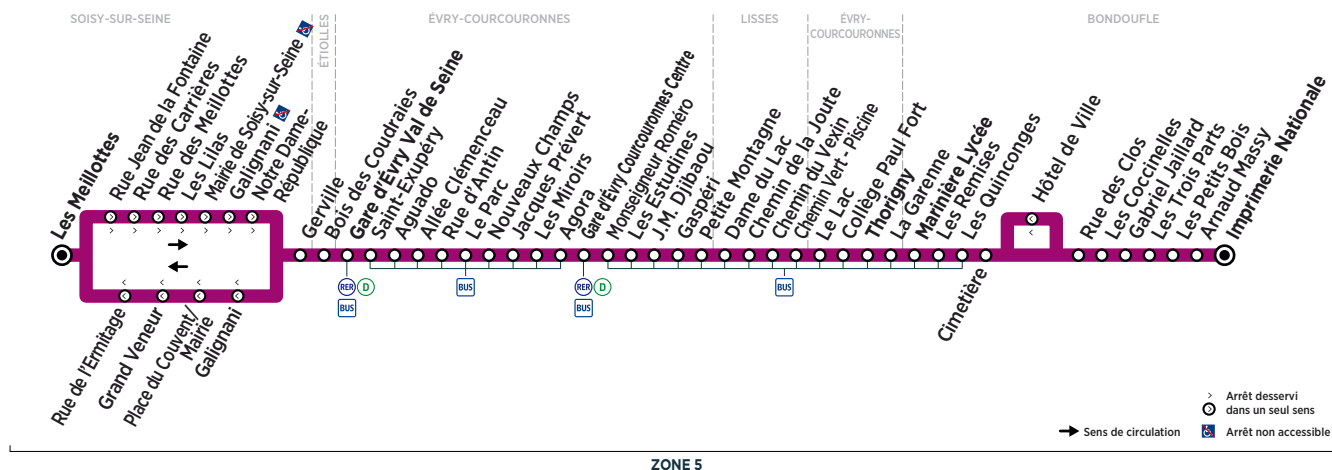

Horaires valables à compter du 10 décembre 2018

ZONE 5

Dimanche et jours fériés

SOISY-SUR-SEINE	Les Meillottes	7:31	8:29	9:29	10:29	11:29	12:29	13:29	14:29	15:29	16:29	17:29
ÉVRY-COURCOURONNES	Gare d'Évry Val de Seine	7:41	8:41	9:41	10:41	11:41	12:41	13:41	14:41	15:41	16:41	17:41
	Gare d'Évry Courcouronnes Centre	7:52	8:52	9:53	10:53	11:53	12:53	13:53	14:53	15:53	16:53	17:52
	Thorigny	8:02	9:02	10:03	11:03	12:03	13:03	14:03	15:03	16:03	17:03	18:02
BONDOUFLE	Marinière Lycée	8:08	9:08	10:09	11:09	12:09	13:09	14:09	15:09	16:09	17:09	18:08
	Imprimerie Nationale	8:17	9:17	10:18	11:18	12:18	13:18	14:18	15:18	16:18	17:18	18:17

SOISY-SUR-SEINE	Les Meillottes	18:30	19:30	20:30	21:30
ÉVRY-COURCOURONNES	Gare d'Évry Val de Seine	18:42	19:41	20:41	21:41
	Gare d'Évry Courcouronnes Centre	18:53	19:52	20:52	21:52
	Thorigny	19:03	20:02	21:02	22:02
BONDOUFLE	Marinière Lycée	19:09	20:08	21:08	22:08
	Imprimerie Nationale	19:18	20:17	21:17	22:17

Horaires valables à compter du 10 décembre 2018

Dimanche et jours fériés

BONDOUFLE	Imprimerie Nationale	6:25	7:25	8:25	9:25	10:25	11:25	12:25	13:25	14:25	15:25	16:25
	Marinière Lycée	6:36	7:36	8:37	9:37	10:37	11:37	12:37	13:37	14:37	15:37	16:37
ÉVRY-COURCOURONNES	Thorigny	6:41	7:41	8:42	9:42	10:42	11:42	12:42	13:42	14:42	15:42	16:42
	Gare d'Évry Courcouronnes Centre	6:51	7:51	8:53	9:53	10:53	11:53	12:54	13:54	14:54	15:54	16:54
	Gare d'Évry Val de Seine	7:01	8:01	9:03	10:04	11:04	12:04	13:06	14:06	15:06	16:06	17:06
SOISY-SUR-SEINE	Les Meillottes	7:09	8:11	9:14	10:15	11:15	12:15	13:17	14:17	15:17	16:17	17:17

BONDOUFLE	Imprimerie Nationale	17:25	18:25	19:25	20:25	21:25	22:25
	Marinière Lycée	17:37	18:37	19:37	20:37	21:36	22:36
ÉVRY-COURCOURONNES	Thorigny	17:42	18:42	19:42	20:42	21:41	22:41
	Gare d'Évry Courcouronnes Centre	17:54	18:54	19:54	20:54	21:52	22:52
	Gare d'Évry Val de Seine	18:06	19:06	20:06	21:05	22:02	23:02
SOISY-SUR-SEINE	Les Meillottes	18:17	19:17	20:17	21:16	22:13	23:13