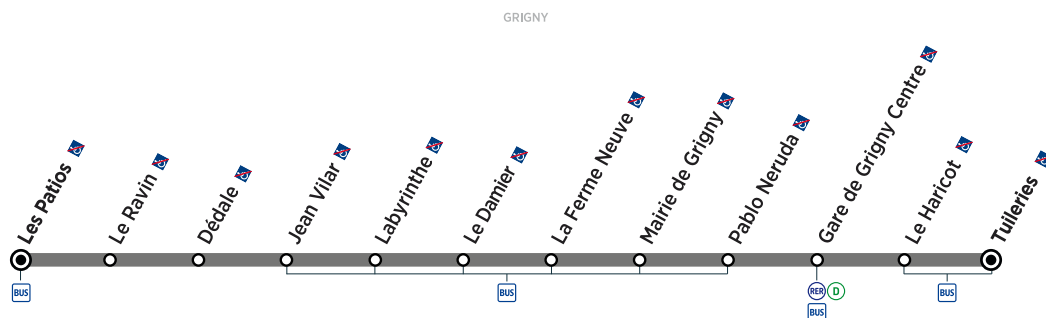

Horaires valables à compter du 10 décembre 2018

ZONE 5

## Du lundi au vendredi

GRIGNY	Les Patios	6:11	6:47	7:29	8:01	8:45	9:18
	Le Damier	6:18	6:54	7:36	8:09	8:51	9:24
	Gare de Grigny Centre	6:23	6:59	7:41	8:14	8:56	9:29
	Tuileries	6:24	7:00	7:42	8:15	8:57	9:30

GRIGNY	Les Patios	14:53	15:31	16:11	16:50	17:27	18:05	18:46	19:22
	Le Damier	15:00	15:38	16:18	16:57	17:34	18:12	18:52	19:28
	Gare de Grigny Centre	15:06	15:44	16:24	17:04	17:41	18:19	18:59	19:35
	Tuileries	15:07	15:45	16:25	17:05	17:42	18:20	19:00	19:36