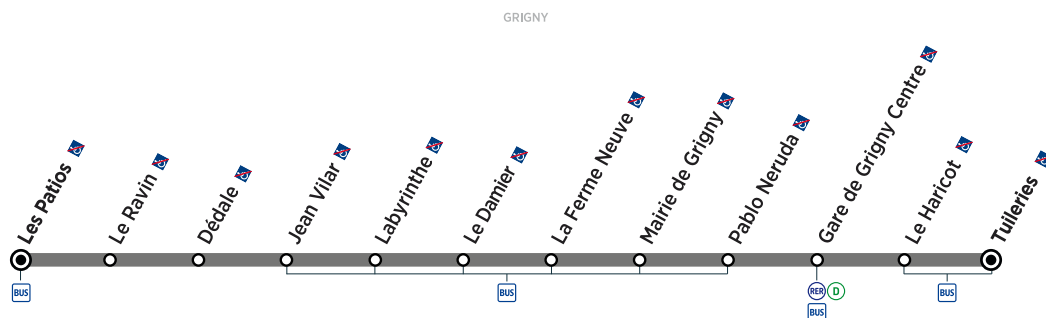

Horaires valables à compter du 10 décembre 2018

ZONE 5

Du lundi au vendredi

GRIGNY	Tuileries	6:29	7:14	7:45	8:29	9:01
Gare de Grigny Centre	6:30	7:15	7:46	8:30	9:02	
Le Damier	6:37	7:22	7:53	8:37	9:09	
Les Patios	6:43	7:28	7:59	8:43	9:15	

GRIGNY	Tuileries	15:15	15:53	16:31	17:09	17:48	18:30	19:03	19:42
Gare de Grigny Centre	15:16	15:55	16:33	17:11	17:50	18:31	19:04	19:43	
Le Damier	15:23	16:02	16:40	17:18	17:57	18:38	19:11	19:50	
Les Patios	15:29	16:08	16:46	17:24	18:03	18:44	19:17	19:56	