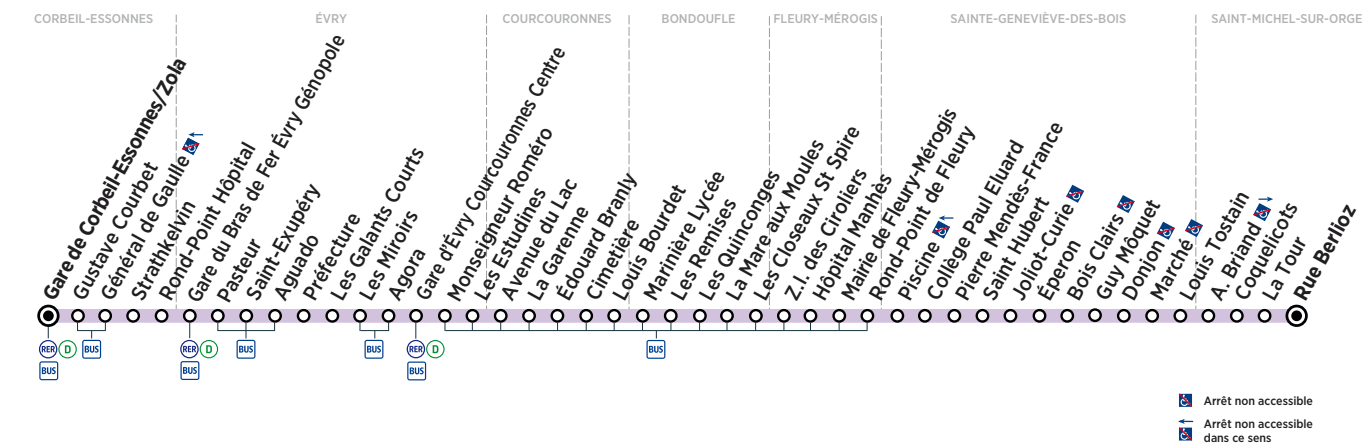

CORBEIL-ESSONNES	Gare de Corbeil-Essonnes/Zola	16:27	16:38	16:48	16:58	17:09	17:19	17:29	17:43	17:57	18:08	18:20
ÉVRY	Gare du Bras de Fer Évry Génopole	16:37	16:48	16:58	17:08	17:19	17:29	17:39	17:53	18:07	18:18	18:30
	Gare d'Évry Courcouronnes Centre	16:51	17:02	17:12	17:22	17:33	17:43	17:53	18:07	18:21	18:32	18:42
BONDOUFLE	Marinière Lycée	17:13	17:24	17:34	17:44	17:55	18:05	18:14	18:28	18:41	18:51	19:01
STE-GENEVIÈVE-DES-BOIS	Piscine	17:27	17:38	17:48	17:58	18:10	18:19	18:28	18:41	18:54	19:03	19:12
	Marché	17:38	17:49	17:59	18:09	18:21	18:30	18:39	18:52	19:05	19:13	19:22
ST MICHEL-SUR-ORGE	Rue Berlioz	17:44	17:55	18:05	18:15	18:27	18:35	18:44	18:57	19:10	19:18	19:27

www.bus-tice.com

Horaires valables du 16 juillet au 26 août 2018

ZONE 5

Du lundi au vendredi

CORBEIL-ESSONNES	Gare de Corbeil-Essonnes/Zola	18:31	18:43	18:53	19:03	19:13	19:22	19:33	19:46	19:55	20:06	20:21
ÉVRY	Gare du Bras de Fer Évry Génopole	18:41	18:53	19:03	19:12	19:22	19:31	19:42	19:55	20:03	20:13	20:28
	Gare d'Évry Courcouronnes Centre	18:53	19:05	19:14	19:23	19:33	19:42	19:53	20:05	20:12	20:22	20:37
BONDOUFLE	Marinière Lycée	19:12	19:24	19:33	19:40	19:49	19:58	20:09	20:21	20:28	20:38	20:53
STE-GENEVIÈVE-DES-BOIS	Piscine	19:23	19:35	19:44	19:51	20:00	20:09	20:20	20:32	20:39	20:49	21:04
	Marché	19:33	19:45	19:54	20:01	20:09	20:18	20:29	20:41	20:48	20:58	21:13
ST MICHEL-SUR-ORGE	Rue Berlioz	19:38	19:50	19:59	20:06	20:14	20:23	20:34	20:46	20:53	21:02	21:17