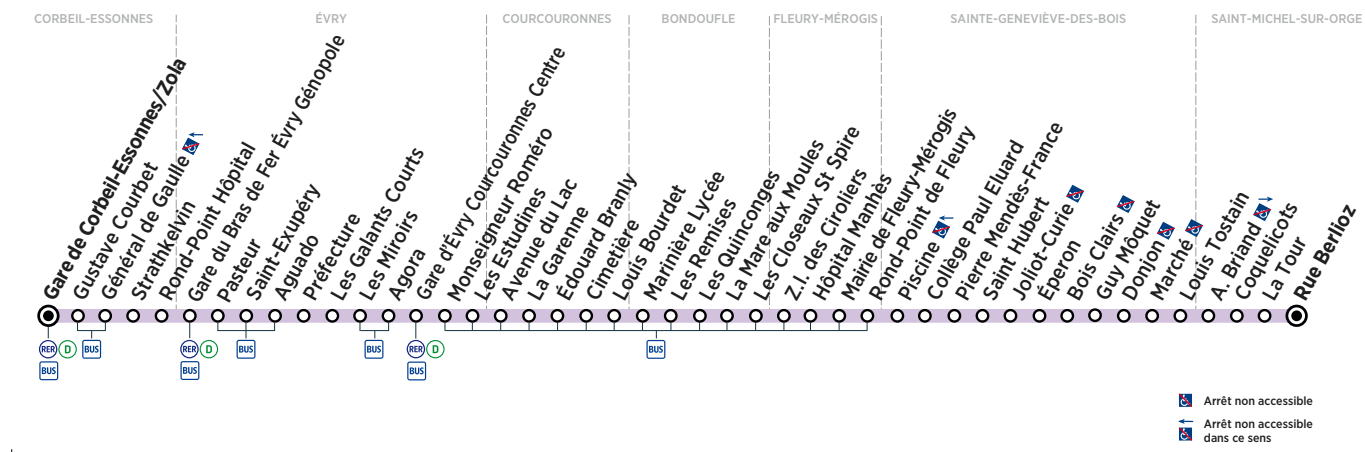

Horaires valables du 16 juillet au 26 août 2018

ZONE 5

Du lundi au vendredi

CORBEIL-ESSONNES	Gare de Corbeil-Essonnes/Zola	5:01	5:17	5:33	5:51	6:02	6:12	6:22	6:34	6:43	6:53	7:03
ÉVRY	Gare du Bras de Fer Évry Génopole	5:08	5:24	5:40	5:58	6:10	6:20	6:30	6:43	6:52	7:02	7:12
	Gare d'Évry Courcouronnes Centre	5:16	5:32	5:48	6:06	6:18	6:28	6:38	6:51	7:00	7:11	7:22
BONDOUFLE	Marinière Lycée	5:29	5:45	6:01	6:21	6:33	6:45	6:55	7:08	7:18	7:29	7:41
STE-GENEVIÈVE-DES-BOIS	Piscine	5:40	5:56	6:12	6:32	6:45	6:57	7:08	7:21	7:31	7:43	7:55
	Marché	5:48	6:04	6:20	6:41	6:54	7:06	7:17	7:30	7:41	7:53	8:05
ST MICHEL-SUR-ORGE	Rue Berlioz	5:52	6:08	6:24	6:45	6:58	7:10	7:21	7:35	7:46	7:58	8:10

CORBEIL-ESSONNES	Gare de Corbeil-Essonnes/Zola	7:13	7:21	7:31	7:42	7:50	8:01	8:12	8:21	8:31	8:43	8:51
ÉVRY	Gare du Bras de Fer Évry Génopole	7:22	7:31	7:41	7:52	8:00	8:11	8:22	8:31	8:41	8:53	9:01
	Gare d'Évry Courcouronnes Centre	7:36	7:45	7:55	8:06	8:14	8:25	8:36	8:45	8:55	9:06	9:13
BONDOUFLE	Marinière Lycée	7:56	8:05	8:15	8:26	8:34	8:45	8:55	9:04	9:14	9:25	9:32
STE-GENEVIÈVE-DES-BOIS	Piscine	8:10	8:19	8:29	8:40	8:48	8:59	9:09	9:17	9:27	9:38	9:45
	Marché	8:20	8:29	8:39	8:50	8:58	9:09	9:19	9:27	9:37	9:48	9:55
ST MICHEL-SUR-ORGE	Rue Berlioz	8:25	8:34	8:44	8:55	9:03	9:14	9:24	9:32	9:42	9:53	10:00

CORBEIL-ESSONNES	Gare de Corbeil-Essonnes/Zola	9:00	9:14	9:30	9:45	10:03	10:17	10:31	10:45	11:01	11:16	11:31
ÉVRY	Gare du Bras de Fer Évry Génopole	9:10	9:24	9:40	9:55	10:13	10:27	10:41	10:55	11:11	11:26	11:41
	Gare d'Évry Courcouronnes Centre	9:22	9:36	9:52	10:07	10:25	10:39	10:53	11:07	11:23	11:38	11:53
BONDOUFLE	Marinière Lycée	9:40	9:54	10:10	10:25	10:43	10:57	11:11	11:25	11:41	11:56	12:11
STE-GENEVIÈVE-DES-BOIS	Piscine	9:53	10:06	10:22	10:37	10:55	11:09	11:23	11:38	11:54	12:09	12:24
	Marché	10:03	10:16	10:32	10:48	11:06	11:20	11:34	11:49	12:05	12:20	12:35
ST MICHEL-SUR-ORGE	Rue Berlioz	10:08	10:21	10:37	10:53	11:11	11:25	11:39	11:54	12:10	12:25	12:40