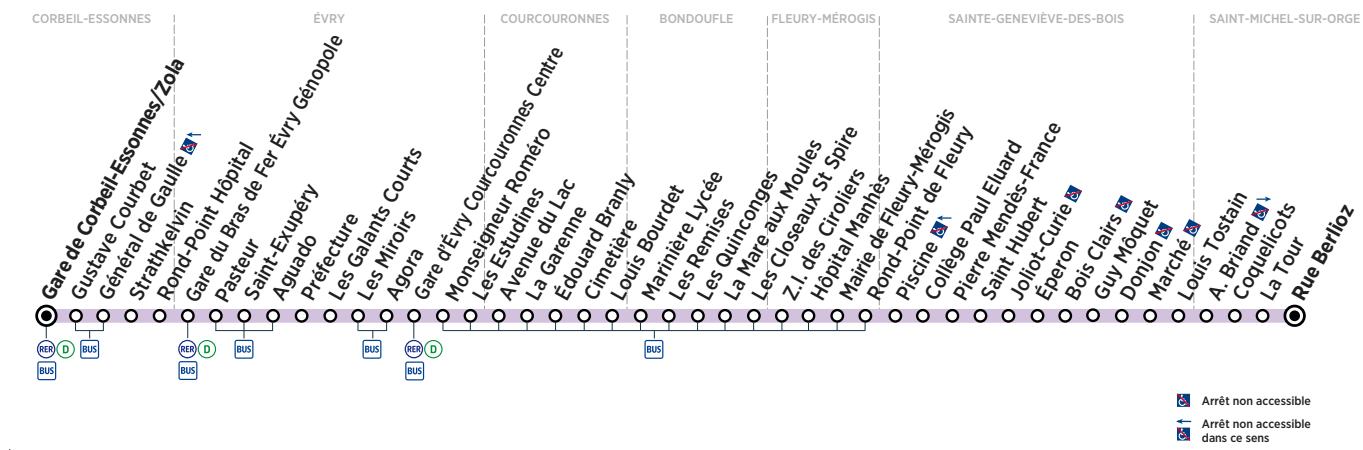

CORBEIL-ESSONNES	Gare de Corbeil-Essonnes/Zola	20:36	20:51	21:08	21:24	21:39	22:01	22:24	22:41	22:56	23:26
ÉVRY	Gare du Bras de Fer Évry Génopole	20:43	20:58	21:15	21:31	21:46	22:08	22:31	22:48	23:03	23:33
	Gare d'Évry Courcouronnes Centre	20:52	21:07	21:24	21:39	21:54	22:16	22:39	22:56	23:11	23:41
BONDOUFLE	Marinière Lycée	21:08	21:23	21:40	21:55	22:08	22:29	22:52	23:09	23:24	23:54
STE-GENEVIÈVE-DES-BOIS	Piscine	21:19	21:34	21:51	22:06	22:19	22:40	23:03	23:20	23:35	0:05
	Marché	21:28	21:43	22:00	22:14	22:27	22:48	23:11	23:28	23:43	0:13
ST MICHEL-SUR-ORGE	Rue Berlioz	21:32	21:47	22:04	22:18	22:31	22:52	23:15	23:32	23:47	0:17

Horaires valables du 16 juillet au 26 août 2018

ZONE 5

Samedi

CORBEIL-ESSONNES	Gare de Corbeil-Essonnes/Zola	5:09	5:51	6:22	6:51	7:16	7:37	8:07	8:39	9:09	9:36	10:03	10:34	11:05
ÉVRY	Gare du Bras de Fer Évry Génopole	5:15	5:58	6:29	6:58	7:23	7:44	8:14	8:46	9:16	9:45	10:13	10:44	11:15
	Gare d'Évry Courcouronnes Centre	5:23	6:06	6:37	7:06	7:31	7:53	8:23	8:55	9:25	9:54	10:25	10:56	11:27
BONDOUFLE	Marinière Lycée	5:36	6:19	6:51	7:22	7:47	8:09	8:40	9:12	9:41	10:10	10:41	11:12	11:43
STE-GENEVIÈVE-DES-BOIS	Piscine	5:47	6:30	7:02	7:33	7:59	8:21	8:52	9:24	9:53	10:22	10:53	11:24	11:55
	Marché	5:54	6:37	7:10	7:41	8:08	8:30	9:02	9:34	10:03	10:33	11:04	11:35	12:06
ST MICHEL-SUR-ORGE	Rue Berlioz	5:57	6:40	7:13	7:44	8:12	8:34	9:06	9:38	10:07	10:37	11:08	11:39	12:10