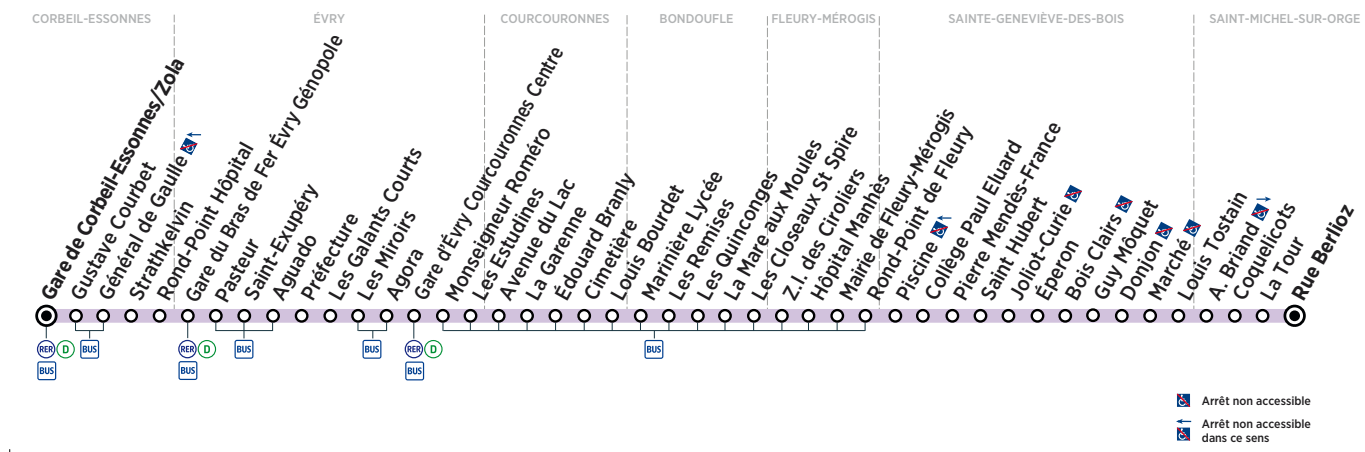

CORBEIL-ESSONNES	Gare de Corbeil-Essonnes/Zola	9:00	9:14	9:30	9:45	10:03	10:17	10:31	10:45	11:01	11:16	11:31
ÉVRY	Gare du Bras de Fer Évry Génopole	9:10	9:24	9:40	9:55	10:13	10:27	10:41	10:55	11:11	11:26	11:41
	Gare d'Évry Courcouronnes Centre	9:22	9:36	9:52	10:07	10:25	10:39	10:53	11:07	11:23	11:38	11:53
BONDOUFLE	Marinière Lycée	9:40	9:54	10:10	10:25	10:43	10:57	11:11	11:25	11:41	11:56	12:11
STE-GENEVIÈVE-DES-BOIS	Piscine	9:53	10:06	10:22	10:37	10:55	11:09	11:23	11:38	11:54	12:09	12:24
	Marché	10:03	10:16	10:32	10:48	11:06	11:20	11:34	11:49	12:05	12:20	12:35
ST MICHEL-SUR-ORGE	Rue Berlioz	10:08	10:21	10:37	10:53	11:11	11:25	11:39	11:54	12:10	12:25	12:40

Service 0,06 € / min
+ prix appel

www.bus-tice.com

Horaires valables du 16 juillet au 26 août 2018

ZONE 5

Du lundi au vendredi

CORBEIL-ESSONNES	Gare de Corbeil-Essonnes/Zola	11:42	12:00	12:16	12:33	12:47	13:01	13:16	13:30	13:45	14:00	14:15
ÉVRY	Gare du Bras de Fer Évry Génopole	11:52	12:10	12:26	12:43	12:57	13:11	13:26	13:40	13:55	14:10	14:25
	Gare d'Évry Courcouronnes Centre	12:04	12:22	12:38	12:55	13:09	13:23	13:38	13:52	14:07	14:22	14:37
BONDOUFLE	Marinière Lycée	12:22	12:40	12:56	13:13	13:27	13:41	13:56	14:10	14:25	14:40	14:55
STE-GENEVIÈVE-DES-BOIS	Piscine	12:35	12:53	13:09	13:26	13:40	13:54	14:09	14:23	14:38	14:53	15:08
	Marché	12:46	13:04	13:20	13:37	13:51	14:05	14:20	14:34	14:49	15:04	15:19
ST MICHEL-SUR-ORGE	Rue Berlioz	12:51	13:09	13:25	13:42	13:56	14:10	14:25	14:39	14:54	15:09	15:24