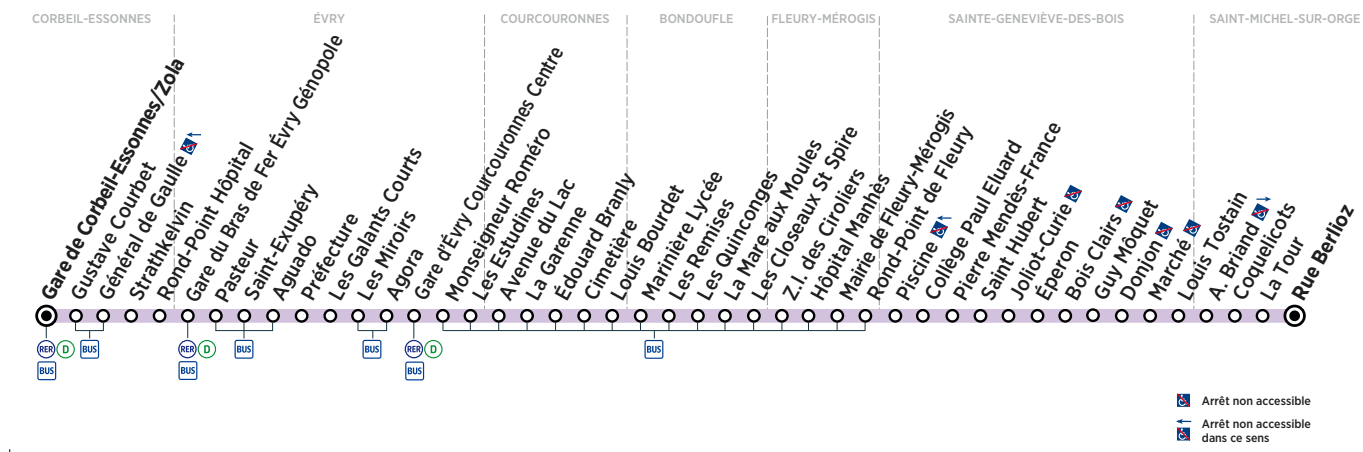

CORBEIL-ESSONNES	Gare de Corbeil-Essonnes/Zola	18:07	18:37	19:09	19:40	20:10	20:40	21:09	21:39	22:06	22:29	23:00	23:29
ÉVRY	Gare du Bras de Fer Évry Génopole	18:15	18:45	19:17	19:47	20:17	20:47	21:16	21:46	22:13	22:36	23:07	23:36
	Gare d'Évry Courcouronnes Centre	18:27	18:57	19:29	19:57	20:25	20:55	21:24	21:54	22:21	22:44	23:15	23:44
BONDOUFLE	Marinière Lycée	18:44	19:14	19:46	20:14	20:41	21:10	21:38	22:07	22:34	22:57	23:28	23:57
STE-GENEVIÈVE-DES-BOIS	Piscine	18:56	19:26	19:58	20:26	20:52	21:21	21:49	22:18	22:44	23:07	23:38	0:07
	Marché	19:06	19:36	20:07	20:35	21:01	21:30	21:57	22:26	22:52	23:15	23:46	0:15
ST MICHEL-SUR-ORGE	Rue Berlioz	19:10	19:40	20:11	20:39	21:05	21:33	22:00	22:29	22:55	23:18	23:49	0:18

Service 0,06 € / min
+ prix appel

www.bus-tice.com

Horaires valables du 16 juillet au 26 août 2018

ZONE 5

Dimanche et jours fériés

		(1)	(1)	(1)	(1)	(1)	(1)	(1)	(1)	(1)	(1)	(1)	(1)	
CORBEIL-ESSONNES	Gare de Corbeil-Essonnes/Zola	5:09	5:51	6:21	6:49	7:14	7:37	8:07	8:39	9:09	9:36	10:03	10:38	11:05
ÉVRY	Gare du Bras de Fer Évry Génopole	5:15	5:58	6:28	6:56	7:21	7:44	8:14	8:46	9:16	9:45	10:13	10:48	11:15
	Gare d'Évry Courcouronnes Centre	5:23	6:06	6:36	7:04	7:29	7:53	8:23	8:55	9:25	9:54	10:25	11:00	11:27
BONDOUFLE	Marinière Lycée	5:36	6:19	6:50	7:20	7:45	8:09	8:40	9:12	9:41	10:10	10:41	11:16	11:43
STE-GENEVIÈVE-DES-BOIS	Piscine	5:47	6:30	7:01	7:31	7:57	8:21	8:52	9:24	9:53	10:22	10:53	11:28	11:55
	Marché													
ST MICHEL-SUR-ORGE	Rue Berlioz	6:03	6:46	7:18	7:48	8:15	8:39	9:12	9:44	10:13	10:43	11:15	11:50	12:17