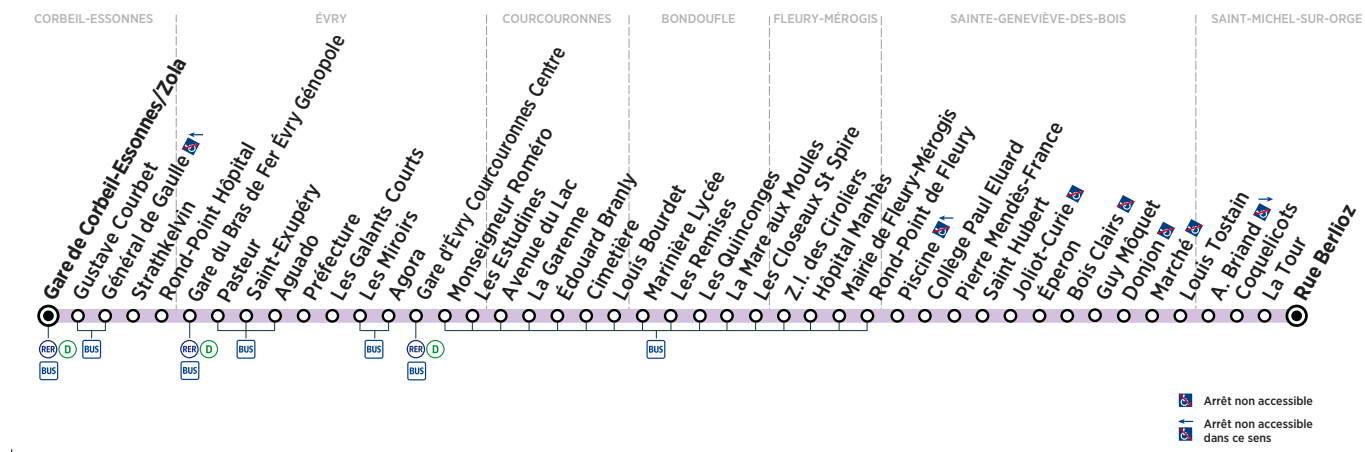

ST MICHEL-SUR-ORGE	Rue Berlioz	20:30	20:56	21:15	21:36	22:00	22:16	22:35	22:56	23:18
STE-GENEVIÈVE-DES-BOIS	Marché	20:36	21:01	21:20	21:41	22:05	22:21	22:40	23:01	23:23
	Piscine	20:43	21:08	21:27	21:48	22:12	22:28	22:47	23:07	23:29
BONDOUFLE	Marinière Lycée	20:55	21:19	21:38	21:59	22:23	22:39	22:58	23:18	23:40
ÉVRY	Gare d'Évry Courcouronnes Centre	21:11	21:35	21:54	22:12	22:36	22:52	23:10	23:30	23:52
	Gare du Bras de Fer Évry Génopole	21:20	21:44	22:02	22:19	22:43	22:59	23:17	23:37	23:59
CORBEIL-ESSONNES	Gare de Corbeil-Essonnes/Zola	21:26	21:50	22:08	22:25	22:49	23:04	23:22	23:42	0:04

www.bus-tice.com

Horaires valables du 16 juillet au 26 août 2018

ZONE 5

Samedi

ST MICHEL-SUR-ORGE	Rue Berlioz	5:19	5:49	6:24	6:54	7:28	7:59	8:26	8:53	9:26	9:55	10:24	10:53
STE-GENEVIÈVE-DES-BOIS	Marché	5:23	5:53	6:29	6:59	7:34	8:05	8:32	8:59	9:32	10:01	10:31	11:00
	Piscine	5:30	6:00	6:36	7:06	7:41	8:12	8:39	9:07	9:40	10:09	10:40	11:09
BONDOUFLE	Marinière Lycée	5:41	6:11	6:47	7:17	7:52	8:23	8:50	9:18	9:51	10:20	10:51	11:21
ÉVRY	Gare d'Évry Courcouronnes Centre	5:53	6:23	7:01	7:31	8:06	8:38	9:05	9:34	10:07	10:36	11:08	11:38
	Gare du Bras de Fer Évry Génopole	6:00	6:30	7:09	7:40	8:15	8:48	9:15	9:45	10:18	10:47	11:19	11:49
CORBEIL-ESSONNES	Gare de Corbeil-Essonnes/Zola	6:06	6:36	7:15	7:46	8:21	8:55	9:22	9:52	10:25	10:54	11:27	11:58