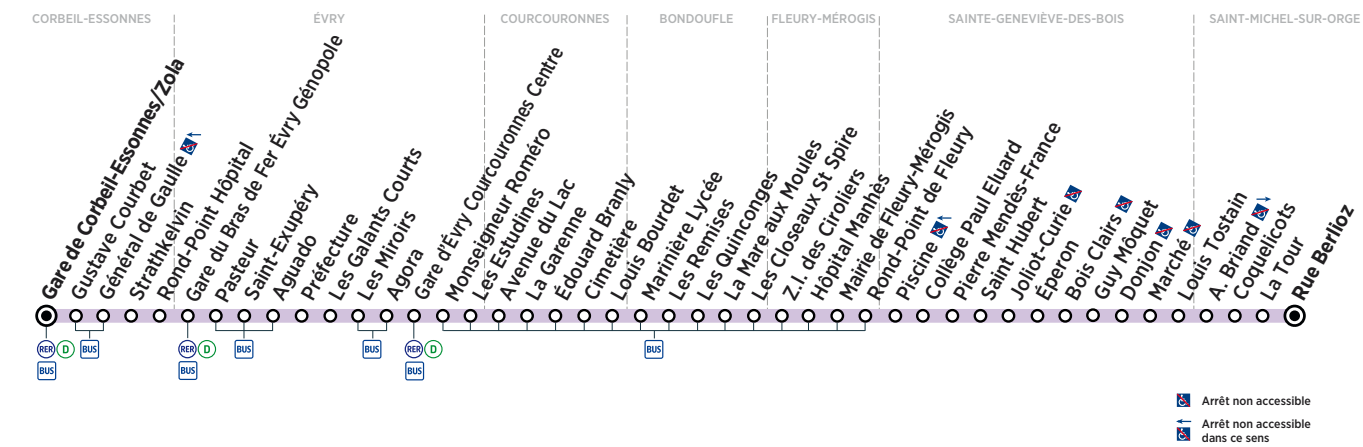

ST MICHEL-SUR-ORGE	Rue Berlioz	16:23	16:33	16:45	16:59	17:10	17:20	17:31	17:42	17:54	18:05	18:16
STE-GENEVIÈVE-DES-BOIS	Marché	16:30	16:41	16:53	17:07	17:18	17:28	17:39	17:50	18:02	18:12	18:23
	Piscine	16:40	16:51	17:03	17:17	17:28	17:38	17:49	18:00	18:11	18:21	18:32
BONDOUFLE	Marinière Lycée	16:54	17:05	17:17	17:31	17:42	17:52	18:03	18:14	18:25	18:34	18:44
ÉVRY	Gare d'Évry Courcouronnes Centre	17:14	17:25	17:37	17:51	18:02	18:12	18:23	18:34	18:44	18:52	19:02
	Gare du Bras de Fer Évry Génopole	17:26	17:37	17:49	18:03	18:14	18:24	18:35	18:45	18:55	19:03	19:12
CORBEIL-ESSONNES	Gare de Corbeil-Essonnes/Zola	17:34	17:45	17:57	18:11	18:22	18:32	18:43	18:53	19:03	19:10	19:19

Service 0,06 € / min

+ prix appel

www.bus-tice.com

Horaires valables du 16 juillet au 26 août 2018

ZONE 5

Du lundi au vendredi

ST MICHEL-SUR-ORGE	Rue Berlioz	18:27	18:37	18:48	18:59	19:08	19:19	19:30	19:40	19:50	19:59	20:14
STE-GENEVIÈVE-DES-BOIS	Marché	18:34	18:44	18:55	19:05	19:14	19:25	19:36	19:46	19:56	20:05	20:20
	Piscine	18:43	18:53	19:04	19:13	19:22	19:33	19:44	19:54	20:04	20:13	20:28
BONDOUFLE	Marinière Lycée	18:55	19:05	19:16	19:25	19:34	19:45	19:56	20:06	20:16	20:25	20:40
ÉVRY	Gare d'Évry Courcouronnes Centre	19:12	19:22	19:33	19:42	19:51	20:02	20:12	20:22	20:32	20:41	20:56
	Gare du Bras de Fer Évry Génopole	19:22	19:32	19:43	19:52	20:01	20:12	20:22	20:32	20:41	20:50	21:05
CORBEIL-ESSONNES	Gare de Corbeil-Essonnes/Zola	19:29	19:39	19:50	19:59	20:08	20:19	20:29	20:39	20:48	20:57	21:11