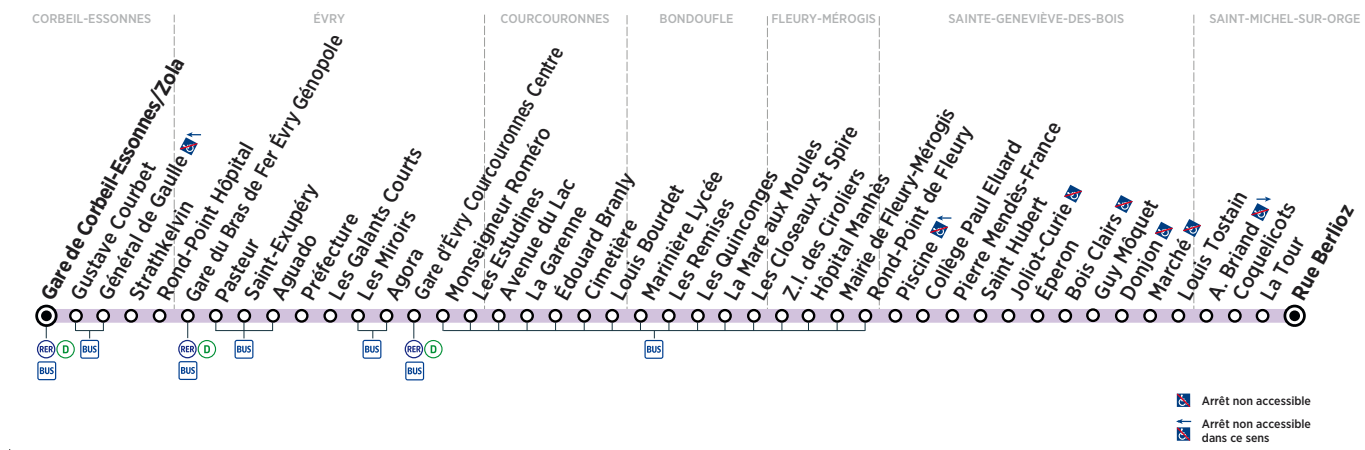

Horaires valables du 16 juillet au 26 août 2018

ZONE 5

Du lundi au vendredi

ST MICHEL-SUR-ORGE	Rue Berlioz	4:56	5:13	5:25	5:36	5:51	6:04	6:15	6:24	6:32	6:41	6:50
STE-GENEVIÈVE-DES-BOIS	Marché	5:01	5:18	5:30	5:41	5:56	6:10	6:21	6:30	6:38	6:47	6:56
	Piscine	5:08	5:25	5:37	5:48	6:04	6:19	6:30	6:39	6:47	6:56	7:05
BONDOUFLE	Marinière Lycée	5:19	5:36	5:49	6:00	6:16	6:31	6:43	6:52	7:00	7:09	7:18
ÉVRY	Gare d'Évry Courcouronnes Centre	5:31	5:48	6:01	6:15	6:31	6:50	7:02	7:11	7:19	7:28	7:38
	Gare du Bras de Fer Évry Génopole	5:39	5:56	6:09	6:23	6:40	6:59	7:11	7:20	7:28	7:39	7:49
CORBEIL-ESSONNES	Gare de Corbeil-Essonnes/Zola	5:45	6:02	6:15	6:29	6:47	7:06	7:18	7:27	7:35	7:46	7:56

ST MICHEL-SUR-ORGE	Rue Berlioz	7:02	7:17	7:31	7:46	8:00	8:07	8:16	8:27	8:37	8:46	8:57
STE-GENEVIÈVE-DES-BOIS	Marché	7:08	7:23	7:38	7:53	8:07	8:14	8:23	8:34	8:44	8:53	9:04
	Piscine	7:17	7:32	7:47	8:02	8:17	8:24	8:33	8:44	8:54	9:03	9:13
BONDOUFLE	Marinière Lycée	7:30	7:45	8:00	8:15	8:30	8:37	8:46	8:57	9:07	9:16	9:26
ÉVRY	Gare d'Évry Courcouronnes Centre	7:51	8:06	8:21	8:36	8:51	8:58	9:07	9:17	9:27	9:35	9:44
	Gare du Bras de Fer Évry Génopole	8:02	8:18	8:33	8:47	9:02	9:09	9:18	9:28	9:38	9:46	9:55
CORBEIL-ESSONNES	Gare de Corbeil-Essonnes/Zola	8:09	8:25	8:40	8:54	9:09	9:16	9:25	9:35	9:45	9:53	10:02

ST MICHEL-SUR-ORGE	Rue Berlioz	9:08	9:21	9:34	9:45	10:00	10:18	10:31	10:47	11:00	11:16	11:30
STE-GENEVIÈVE-DES-BOIS	Marché	9:15	9:28	9:41	9:52	10:07	10:25	10:38	10:54	11:07	11:23	11:37
	Piscine	9:24	9:37	9:50	10:01	10:16	10:34	10:47	11:03	11:16	11:32	11:46
BONDOUFLE	Marinière Lycée	9:37	9:50	10:03	10:14	10:29	10:47	11:00	11:16	11:29	11:46	12:00
ÉVRY	Gare d'Évry Courcouronnes Centre	9:55	10:08	10:21	10:32	10:47	11:05	11:18	11:34	11:47	12:04	12:18
	Gare du Bras de Fer Évry Génopole	10:06	10:19	10:32	10:44	10:59	11:17	11:30	11:46	11:59	12:16	12:30
CORBEIL-ESSONNES	Gare de Corbeil-Essonnes/Zola	10:13	10:26	10:39	10:51	11:06	11:24	11:37	11:53	12:06	12:23	12:37