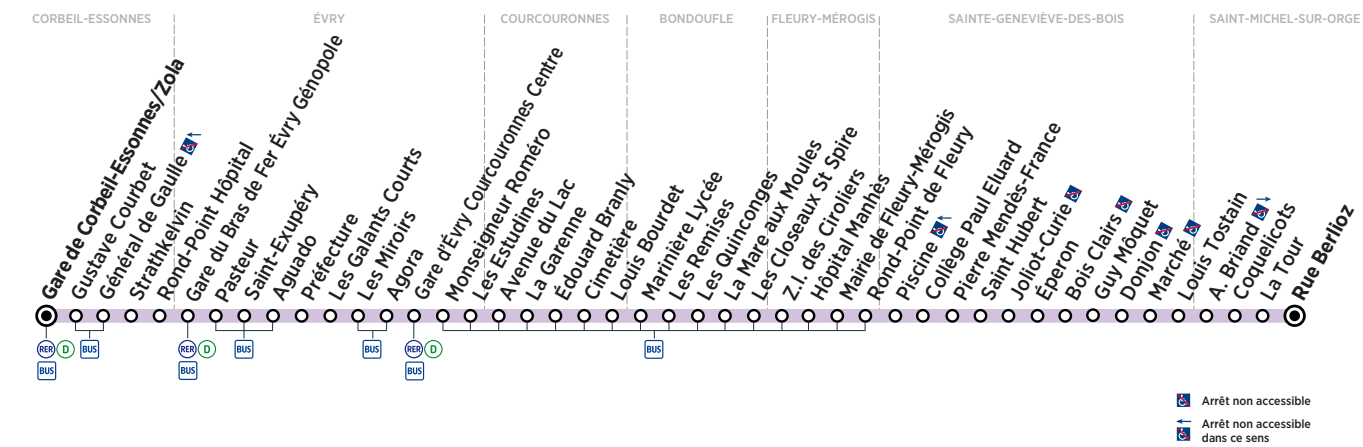

ST MICHEL-SUR-ORGE	Rue Berlioz	9:08	9:21	9:34	9:45	10:00	10:18	10:31	10:47	11:00	11:16	11:30
STE-GENEVIÈVE-DES-BOIS	Marché	9:15	9:28	9:41	9:52	10:07	10:25	10:38	10:54	11:07	11:23	11:37
	Piscine	9:24	9:37	9:50	10:01	10:16	10:34	10:47	11:03	11:16	11:32	11:46
BONDOUFLE	Marinière Lycée	9:37	9:50	10:03	10:14	10:29	10:47	11:00	11:16	11:29	11:46	12:00
ÉVRY	Gare d'Évry Courcouronnes Centre	9:55	10:08	10:21	10:32	10:47	11:05	11:18	11:34	11:47	12:04	12:18
	Gare du Bras de Fer Évry Génopole	10:06	10:19	10:32	10:44	10:59	11:17	11:30	11:46	11:59	12:16	12:30
CORBEIL-ESSONNES	Gare de Corbeil-Essonnes/Zola	10:13	10:26	10:39	10:51	11:06	11:24	11:37	11:53	12:06	12:23	12:37

www.bus-tice.com

Horaires valables du 16 juillet au 26 août 2018

ZONE 5

Du lundi au vendredi

ST MICHEL-SUR-ORGE	Rue Berlioz	11:44	11:59	12:15	12:30	12:45	13:01	13:15	13:30	13:47	14:00	14:15
STE-GENEVIÈVE-DES-BOIS	Marché	11:51	12:06	12:22	12:37	12:52	13:08	13:22	13:37	13:54	14:07	14:22
	Piscine	12:00	12:15	12:31	12:46	13:01	13:17	13:31	13:46	14:03	14:16	14:31
BONDOUFLE	Marinière Lycée	12:14	12:29	12:45	13:00	13:15	13:31	13:45	14:00	14:17	14:30	14:45
ÉVRY	Gare d'Évry Courcouronnes Centre	12:32	12:47	13:03	13:18	13:33	13:49	14:03	14:18	14:35	14:48	15:03
	Gare du Bras de Fer Évry Génopole	12:44	12:59	13:15	13:30	13:45	14:01	14:15	14:30	14:47	15:00	15:15
CORBEIL-ESSONNES	Gare de Corbeil-Essonnes/Zola	12:51	13:06	13:22	13:37	13:52	14:08	14:22	14:37	14:54	15:08	15:23