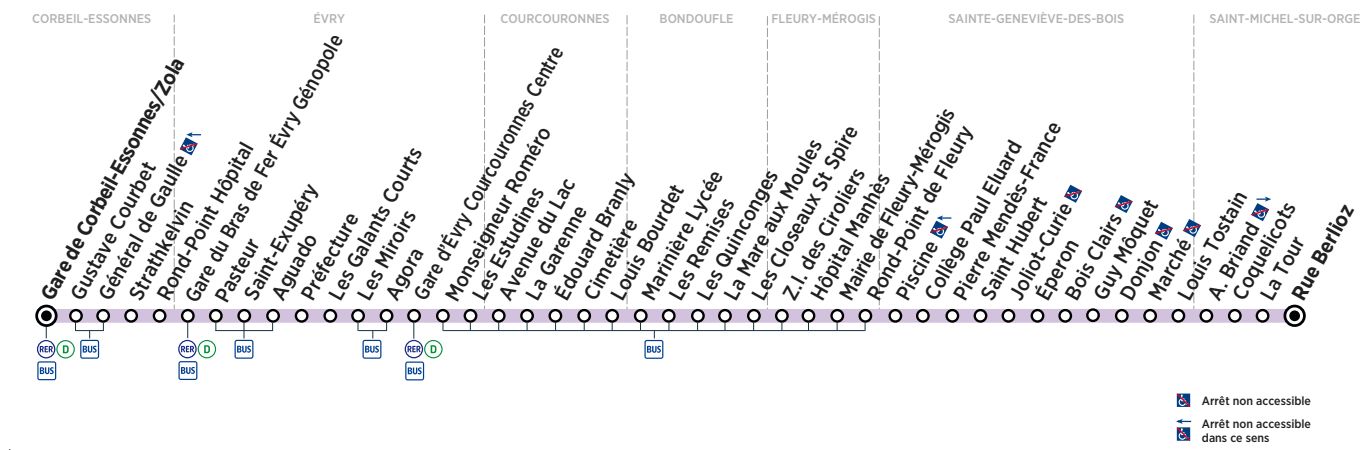

ST MICHEL-SUR-ORGE	Rue Berlioz	17:21	17:52	18:24	18:56	19:26	19:57	20:27	21:00	21:31	22:10	22:39	23:11
STE-GENEVIÈVE-DES-BOIS	Marché	17:27	17:58	18:30	19:02	19:32	20:03	20:33	21:04	21:35	22:14	22:43	23:15
	Piscine	17:36	18:07	18:39	19:10	19:40	20:10	20:40	21:11	21:42	22:20	22:49	23:21
BONDOUFLE	Marinière Lycée	17:48	18:19	18:50	19:21	19:51	20:21	20:51	21:21	21:52	22:30	22:59	23:30
ÉVRY	Gare d'Évry Courcouronnes Centre	18:06	18:36	19:06	19:36	20:06	20:36	21:06	21:36	22:06	22:42	23:11	23:42
	Gare du Bras de Fer Évry Génopole	18:18	18:47	19:17	19:46	20:15	20:45	21:15	21:45	22:15	22:50	23:19	23:49
CORBEIL-ESSONNES	Gare de Corbeil-Essonnes/Zola	18:25	18:54	19:24	19:53	20:21	20:51	21:21	21:51	22:21	22:55	23:24	23:53

Service 0,06 € / min

+ prix appel

www.bus-tice.com

Horaires valables du 16 juillet au 26 août 2018

ZONE 5

Dimanche et jours fériés

		(1)	(1)	(1)	(1)	(1)	(1)	(1)	(1)	(1)	(1)	(1)	(1)
ST MICHEL-SUR-ORGE	Rue Berlioz	5:14	5:44	6:19	6:49	7:21	7:54	8:20	8:48	9:21	9:50	10:19	10:48
STE-GENEVIÈVE-DES-BOIS	Marché												
	Piscine	5:30	6:00	6:36	7:06	7:38	8:12	8:39	9:07	9:40	10:09	10:40	11:09
BONDOUFLE	Marinière Lycée	5:41	6:11	6:47	7:17	7:49	8:23	8:50	9:18	9:51	10:20	10:51	11:21
ÉVRY	Gare d'Évry Courcouronnes Centre	5:53	6:23	7:01	7:31	8:03	8:38	9:05	9:34	10:07	10:36	11:08	11:38
	Gare du Bras de Fer Évry Génopole	6:00	6:30	7:09	7:40	8:12	8:48	9:15	9:45	10:18	10:47	11:19	11:49
CORBEIL-ESSONNES	Gare de Corbeil-Essonnes/Zola	6:06	6:36	7:15	7:46	8:18	8:55	9:22	9:52	10:25	10:54	11:27	11:58