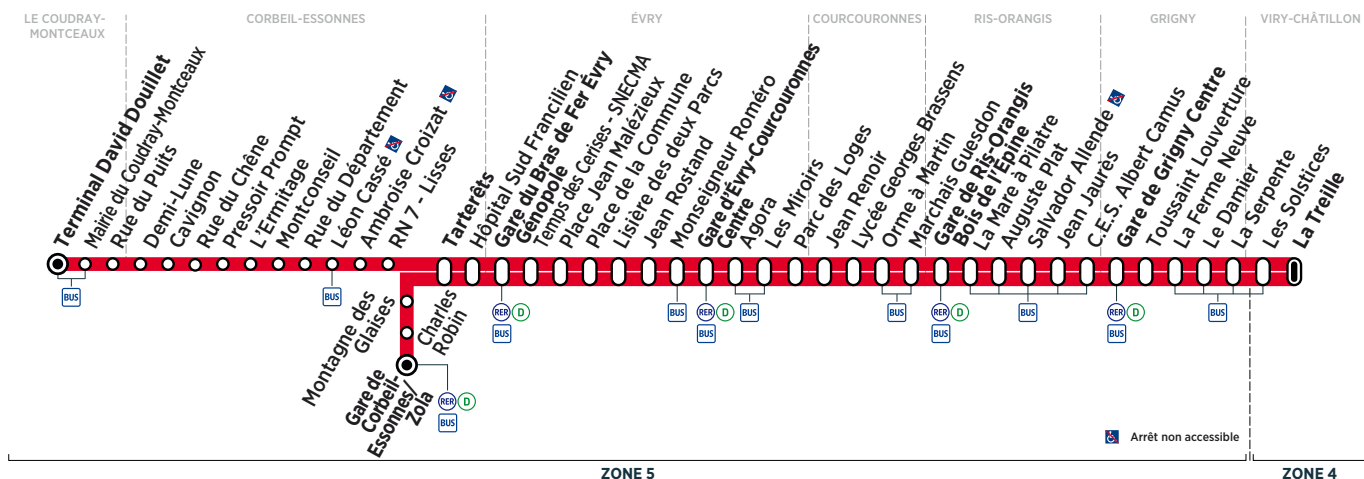

LE COUDRAY-MONTCEAUX	Terminal David Douillet	19:00	19:14	19:45	20:00	20:16	20:37	21:09	21:40	22:10	
CORBEIL-ESSONNES	Gare de Corbeil-Essonnes/Zola		19:46								
	Tarterêts	19:22	19:37	19:52	20:07	20:22	20:38	20:57	21:28	21:58	22:28
ÉVRY	Gare du Bras de Fer Évry Génopole	19:27	19:42	19:57	20:12	20:27	20:42	21:01	21:32	22:02	22:32
	Gare d'Évry Courcouronnes Centre	19:37	19:52	20:07	20:22	20:37	20:52	21:11	21:41	22:11	22:41
RIS-ORANGIS	Gare de Ris-Orangis Bois de l'Épine	19:48	20:03	20:18	20:33	20:48	21:03	21:22	21:52	22:22	22:52
GRIGNY	Gare de Grigny Centre	19:59	20:14	20:29	20:44	20:59	21:14	21:32	22:02	22:32	23:02
VIRY-CHÂTILLON	La Treille	20:11	20:26	20:41	20:55	21:10	21:25	21:43	22:13	22:43	23:13

Horaires valables du 23 juillet au 26 août 2018 inclus

**Dimanche et jours fériés**

				(1)	(1)	(1)	(1)	(1)	(1)	(1)	(1)	
LE COUDRAY-MONTCEAUX	Terminal David Douillet			7:07		8:05		9:04		10:04	10:29	
CORBEIL-ESSONNES	Gare de Corbeil-Essonnes/Zola	6:18	6:48	7:48		8:47		9:46			11:04	
	Tarterêts	6:22	6:52	7:22	7:52	8:21	8:51	9:21	9:51	10:21	10:47	11:09
ÉVRY	Gare du Bras de Fer Évry Génopole	6:26	6:56	7:26	7:56	8:25	8:55	9:25	9:55	10:25	10:51	11:13
	Gare d'Évry Courcouronnes Centre	6:34	7:04	7:34	8:04	8:33	9:04	9:34	10:04	10:34	11:00	11:22
RIS-ORANGIS	Gare de Ris-Orangis Bois de l'Épine	6:42	7:12	7:42	8:12	8:42	9:13	9:43	10:13	10:43	11:11	11:33
GRIGNY	Gare de Grigny Centre	6:51	7:21	7:51	8:22	8:54	9:25	9:55	10:25	10:55	11:24	11:44
VIRY-CHÂTILLON	La Treille	7:01	7:31	8:01	8:33	9:06	9:37	10:07	10:38	11:08	11:37	11:57