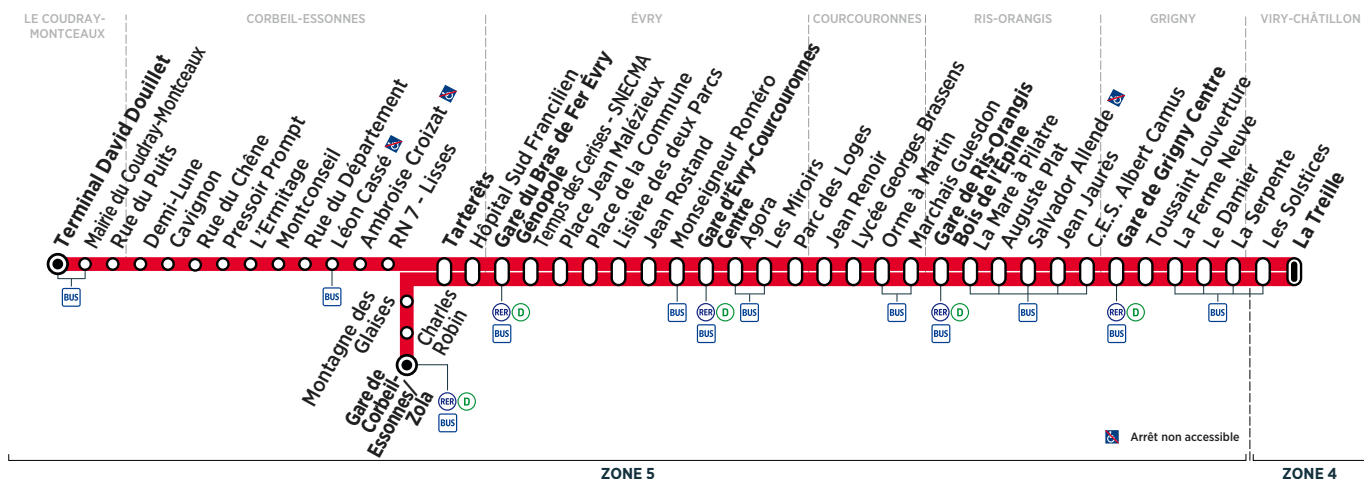

LE COUDRAY-MONTCEAUX	Terminal David Douillet	11:54	12:15	12:38	13:01	13:21	13:43							
CORBEIL-ESSONNES	Gare de Corbeil-Essonnes/Zola	11:56	12:19	12:42	13:05	13:26	13:49	14:11						
	Tarterêts	12:03	12:16	12:26	12:37	12:48	13:00	13:11	13:22	13:32	13:43	13:55	14:06	14:17
ÉVRY	Gare du Bras de Fer Évry Génopole	12:08	12:21	12:32	12:42	12:53	13:05	13:16	13:27	13:38	13:49	14:01	14:12	14:23
	Gare d'Évry Courcouronnes Centre	12:20	12:31	12:42	12:52	13:03	13:15	13:26	13:37	13:48	13:59	14:11	14:22	14:33
RIS-ORANGIS	Gare de Ris-Orangis Bois de l'Épine	12:34	12:45	12:56	13:06	13:17	13:28	13:38	13:49	14:00	14:11	14:23	14:34	14:44
GRIGNY	Gare de Grigny Centre	12:49	13:00	13:11	13:21	13:32	13:43	13:52	14:03	14:14	14:25	14:37	14:48	14:58
VIRY-CHÂTILLON	La Treille	13:01	13:01	13:22	13:33	13:44	13:55	14:04	14:15	14:26	14:37	14:49	15:00	15:11

Horaires valables du 23 juillet au 26 août 2018 inclus

**Samedi**

LE COUDRAY-MONTCEAUX	Terminal David Douillet	14:05	14:28	14:50	15:12	15:34	15:56	16:18						
CORBEIL-ESSONNES	Gare de Corbeil-Essonnes/Zola	14:33	14:55	15:18	15:40	16:02	16:24							
	Tarterêts	14:28	14:39	14:50	15:01	15:12	15:23	15:34	15:45	15:56	16:07	16:18	16:29	16:40
ÉVRY	Gare du Bras de Fer Évry Génopole	14:34	14:45	14:56	15:07	15:18	15:29	15:40	15:51	16:02	16:13	16:24	16:35	16:46
	Gare d'Évry Courcouronnes Centre	14:44	14:55	15:06	15:17	15:28	15:39	15:50	16:01	16:12	16:23	16:34	16:45	16:56
RIS-ORANGIS	Gare de Ris-Orangis Bois de l'Épine	14:55	15:07	15:20	15:31	15:42	15:53	16:04	16:15	16:26	16:37	16:48	16:59	17:10
GRIGNY	Gare de Grigny Centre	15:09	15:20	15:33	15:44	15:55	16:06	16:17	16:28	16:39	16:50	17:01	17:12	17:23
VIRY-CHÂTILLON	La Treille	15:22	15:33	15:46	15:57	16:08	16:19	16:30	16:41	16:52	17:03	17:14	17:25	17:36