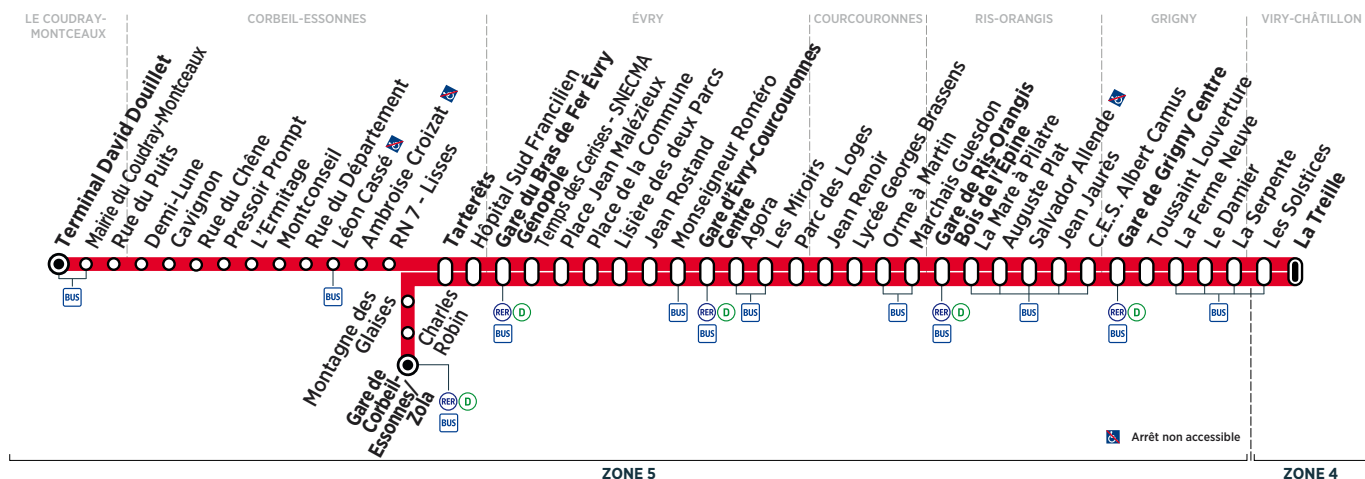

LE COUDRAY-MONTCEAUX	Terminal David Douillet	20:21	20:36	20:51	21:20	21:47	22:17	22:40	
CORBEIL-ESSONNES	Gare de Corbeil-Essonnes/Zola								
	Tarterêts	20:41	20:56	21:11	21:40	22:07	22:37	23:00	
ÉVRY	Gare du Bras de Fer Évry Génopole	20:45	21:00	21:15	21:44	22:11	22:41	23:04	
	Gare d'Évry Courcouronnes Centre	20:53	21:08	21:23	21:51	22:18	22:48	23:11	
RIS-ORANGIS	Gare de Ris-Orangis Bois de l'Épine	21:04	21:19	21:34	22:02	22:29	22:59	23:22	
GRIGNY	Gare de Grigny Centre	21:14	21:29	21:44	22:12	22:39	23:09	23:32	
VIRY-CHÂTILLON	La Treille	21:25	21:40	21:55	22:23	22:50	23:20	23:43	

## Samedi

LE COUDRAY-MONTCEAUX	Terminal David Douillet	5:42	6:02	6:37	7:06	7:33	7:47	8:03	8:19	8:46				
CORBEIL-ESSONNES	Gare de Corbeil-Essonnes/Zola		6:36	7:05	7:34					8:47				
	Tarterêts	6:00	6:20	6:40	6:55	7:09	7:24	7:38	7:53	8:08	8:23	8:38	8:52	9:05
ÉVRY	Gare du Bras de Fer Évry Génopole	6:04	6:24	6:44	6:59	7:13	7:28	7:43	7:58	8:12	8:27	8:42	8:56	9:12
	Gare d'Évry Courcouronnes Centre	6:13	6:33	6:53	7:08	7:22	7:37	7:52	8:07	8:22	8:37	8:52	9:06	9:22
RIS-ORANGIS	Gare de Ris-Orangis Bois de l'Épine	6:21	6:41	7:01	7:16	7:30	7:45	8:00	8:17	8:32	8:47	9:02	9:16	9:32
GRIGNY	Gare de Grigny Centre	6:30	6:50	7:10	7:25	7:39	7:54	8:09	8:27	8:42	8:57	9:13	9:28	9:44
VIRY-CHÂTILLON	La Treille	6:40	7:00	7:20	7:35	7:49	8:04	8:19	8:37	8:52	9:08	9:24	9:39	9:55