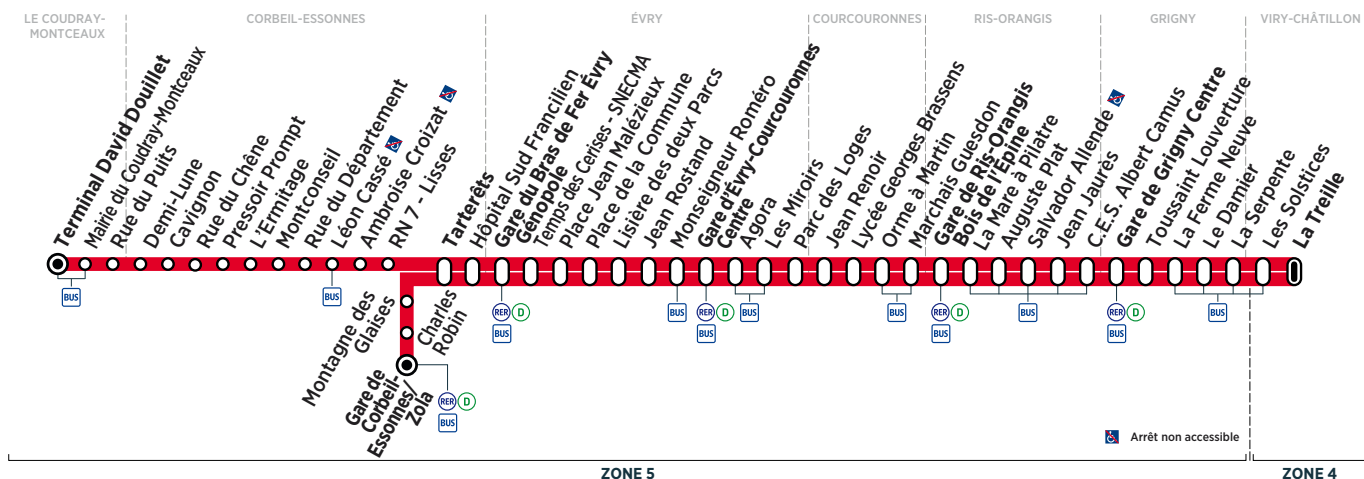

LE COUDRAY-MONTCEAUX	Terminal David Douillet	14:17	14:37	14:57	15:16	15:34	15:54				
CORBEIL-ESSONNES	Gare de Corbeil-Essonnes/Zola	14:43	15:03	15:23	15:42	16:01					
	Tarterêts	14:39	14:49	14:59	15:09	15:19	15:29	15:39	15:48	15:57	16:07
ÉVRY	Gare du Bras de Fer Évry Génopole	14:45	14:55	15:05	15:15	15:25	15:35	15:45	15:54	16:03	16:13
	Gare d'Évry Courcouronnes Centre	14:55	15:05	15:15	15:25	15:35	15:45	15:55	16:05	16:15	16:25
RIS-ORANGIS	Gare de Ris-Orangis Bois de l'Épine	15:09	15:19	15:29	15:39	15:49	15:59	16:09	16:19	16:29	16:39
GRIGNY	Gare de Grigny Centre	15:19	15:29	15:39	15:50	16:00	16:10	16:20	16:30	16:41	16:51
VIRY-CHÂTILLON	La Treille	15:19	15:29	15:39	15:50	16:00	16:10	16:20	16:30	16:41	16:51

(1) En raison du marché de La Treille le jeudi, le terminus se fera à l'arrêt La Treille situé sur la RD 445.

Contact  
Centre Essonne

0 810 401 402 Service 0,06 € / min + prix appel  
www.bus-tice.com

**i Bon à savoir**

**Du lundi au vendredi**

LE COUDRAY-MONTCEAUX	Terminal David Douillet		16:14	16:34	16:56	17:16	17:35					
CORBEIL-ESSONNES	Gare de Corbeil-Essonnes/Zola	16:21	16:42	17:03	17:23	17:44	18:04					
	Tarterêts	16:27	16:37	16:48	16:57	17:09	17:18	17:29	17:38	17:50	17:57	18:10
ÉVRY	Gare du Bras de Fer Évry Génopole	16:33	16:43	16:54	17:04	17:16	17:25	17:36	17:45	17:57	18:04	18:17
	Gare d'Évry Courcouronnes Centre	16:45	16:55	17:05	17:15	17:27	17:36	17:47	17:56	18:08	18:15	18:28
RIS-ORANGIS	Gare de Ris-Orangis Bois de l'Épine	16:59	17:09	17:19	17:29	17:41	17:50	18:01	18:10	18:22	18:29	18:41
GRIGNY	Gare de Grigny Centre	17:12	17:22	17:32	17:42	17:54	18:03	18:13	18:22	18:34	18:41	18:53
VIRY-CHÂTILLON	La Treille	17:25	17:35	17:45	17:55	18:07	18:16	18:26	18:35	18:46	18:53	19:05