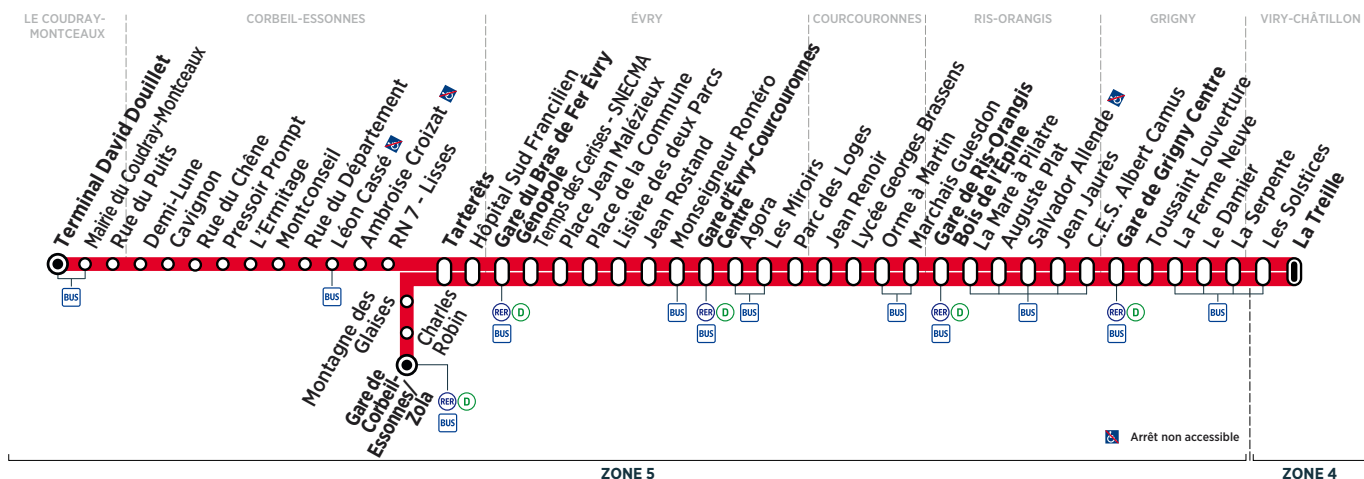

Horaires valables du 23 juillet au 26 août 2018 inclus

**Du lundi au vendredi**

LE COUDRAY-MONTCEAUX	Terminal David Douillet	5:01	5:13	5:23	5:37	6:00	6:22	6:39		
CORBEIL-ESSONNES	Gare de Corbeil-Essonnes/Zola					6:02	6:26	6:45	7:02	
	Tarterêts	5:19	5:31	5:41	5:55	6:07	6:19	6:31	6:41	6:50
ÉVRY	Gare du Bras de Fer Évry Génopole	5:23	5:35	5:45	5:59	6:11	6:23	6:35	6:45	6:55
	Gare d'Évry Courcouronnes Centre	5:30	5:42	5:52	6:06	6:18	6:30	6:42	6:52	7:04
RIS-ORANGIS	Gare de Ris-Orangis Bois de l'Épine	5:39	5:51	6:01	6:15	6:27	6:39	6:51	7:01	7:14
GRIGNY	Gare de Grigny Centre	5:49	6:01	6:11	6:25	6:37	6:49	7:01	7:11	7:24
VIRY-CHÂTILLON	La Treille	5:59	6:11	6:21	6:35	6:47	6:59	7:11	7:21	7:34

LE COUDRAY-MONTCEAUX	Terminal David Douillet	6:57	7:12	7:30	7:50	8:12	8:35	(1)	(1)	(1)	(1)	(1)
CORBEIL-ESSONNES	Gare de Corbeil-Essonnes/Zola	7:21	7:42	8:02	8:22	8:42						
	Tarterêts	7:16	7:26	7:34	7:47	7:56	8:07	8:17	8:27	8:37	8:47	8:59
ÉVRY	Gare du Bras de Fer Évry Génopole	7:23	7:33	7:41	7:54	8:04	8:14	8:24	8:34	8:43	8:53	9:05
	Gare d'Évry Courcouronnes Centre	7:34	7:44	7:52	8:04	8:15	8:25	8:35	8:46	8:55	9:05	9:15
RIS-ORANGIS	Gare de Ris-Orangis Bois de l'Épine	7:45	7:55	8:03	8:16	8:27	8:37	8:47	8:58	9:08	9:18	9:28
GRIGNY	Gare de Grigny Centre	7:56	8:06	8:14	8:27	8:38	8:48	8:58	9:08	9:18	9:28	9:38
VIRY-CHÂTILLON	La Treille	8:08	8:18	8:26	8:39	8:49	8:59	9:09	9:19	9:29	9:39	9:49