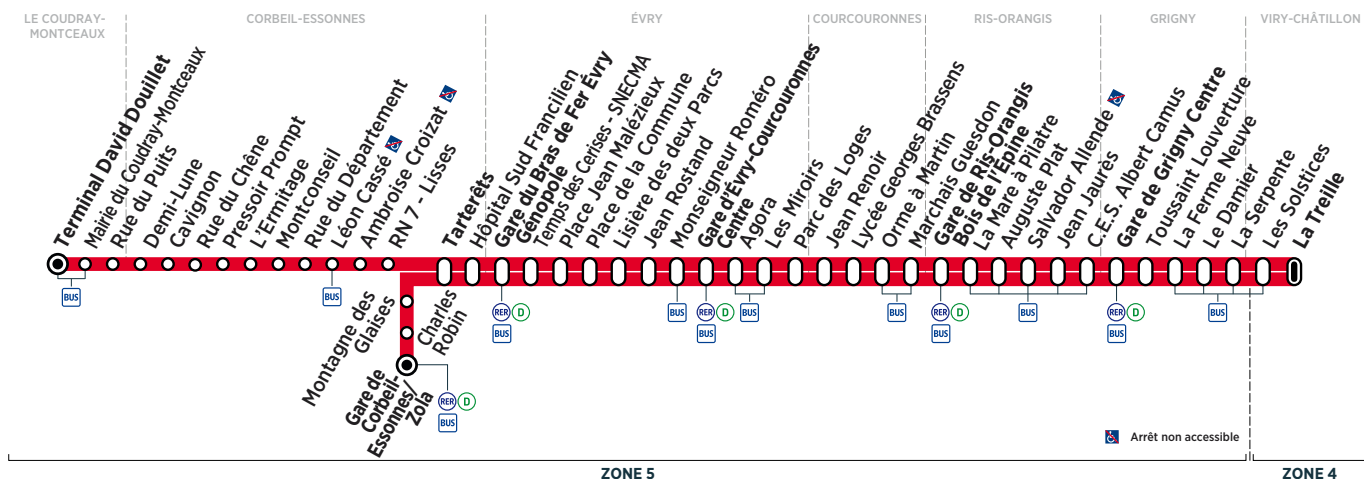

LE COUDRAY-MONTCEAUX	Terminal David Douillet	8:56	9:15	9:36	9:56	10:16	(1)	(1)	(1)	(1)	(1)	(1)
CORBEIL-ESSONNES	Gare de Corbeil-Essonnes/Zola	9:04	9:24	9:44	10:04	10:24						
	Tarterêts	9:09	9:19	9:29	9:39	9:49	9:59	10:09	10:19	10:29	10:39	10:49
ÉVRY	Gare du Bras de Fer Évry Génopole	9:15	9:25	9:35	9:45	9:55	10:05	10:15	10:25	10:35	10:45	10:55
	Gare d'Évry Courcouronnes Centre	9:25	9:35	9:45	9:55	10:05	10:15	10:25	10:35	10:45	10:55	11:05
RIS-ORANGIS	Gare de Ris-Orangis Bois de l'Épine	9:38	9:48	9:58	10:08	10:18	10:28	10:38	10:48	10:58	11:08	11:18
GRIGNY	Gare de Grigny Centre	9:48	9:58	10:08	10:18	10:28	10:38	10:49	10:59	11:09	11:19	11:29
VIRY-CHÂTILLON	La Treille	9:59	10:09	10:19	10:29	10:39	10:49	11:00	11:10	11:20	11:30	11:40

(1) En raison du marché de La Treille le jeudi, le terminus se fera à l'arrêt La Treille situé sur la RD 445.

Contact  
Centre Essonne

0 810 401 402 Service 0,06 € / min + prix appel  
www.bus-tice.com

**i Bon à savoir**

**Du lundi au vendredi**

LE COUDRAY-MONTCEAUX	Terminal David Douillet	(1)	(1)	(1)	(1)	(1)	(1)	(1)	(1)	(1)	(1)
CORBEIL-ESSONNES	Gare de Corbeil-Essonnes/Zola	10:36	10:56	11:16	11:36	11:58	12:18				
	Tarterêts	10:59	11:09	11:19	11:29	11:39	11:49	11:59	12:09	12:19	12:29
ÉVRY	Gare du Bras de Fer Évry Génopole	11:05	11:15	11:25	11:35	11:45	11:55	12:05	12:15	12:25	12:35
	Gare d'Évry Courcouronnes Centre	11:15	11:25	11:35	11:45	11:55	12:05	12:15	12:25	12:35	12:45
RIS-ORANGIS	Gare de Ris-Orangis Bois de l'Épine	11:28	11:38	11:48	11:58	12:08	12:18	12:28	12:38	12:48	12:58
GRIGNY	Gare de Grigny Centre	11:39	11:49	11:59	12:09	12:18	12:28	12:38	12:48	12:58	13:08
VIRY-CHÂTILLON	La Treille	11:50	12:00	12:10	12:20	12:29	12:39	12:49	12:59	13:09	13:19