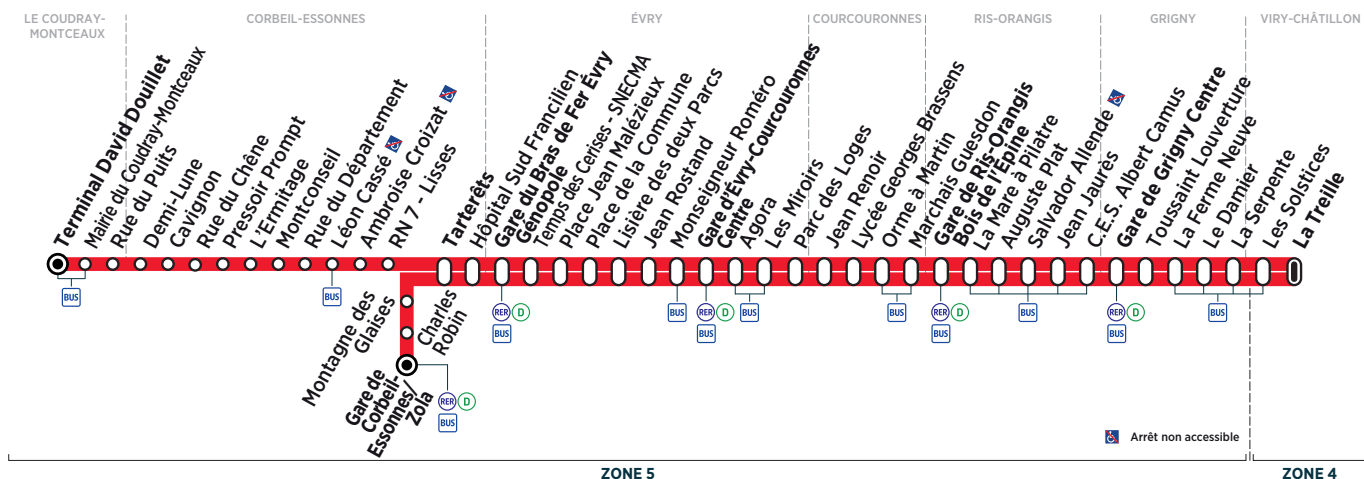

VIRY-CHÂTILLON	La Treille	11:26	11:36	11:46	11:50	12:04	12:19	12:29	12:40	12:51	13:02	13:13	13:24	13:37
GRIGNY	Gare de Grigny Centre	11:40	11:50	12:00	12:04	12:18	12:33	12:43	12:54	13:05	13:16	13:27	13:38	13:51
RIS-ORANGIS	Gare de Ris-Orangis Bois de l'Épine	11:54	12:05	12:16	12:20	12:34	12:49	12:59	13:10	13:21	13:32	13:43	13:54	14:05
ÉVRY	Gare d'Évry Courcouronnes Centre	12:06	12:17	12:28	12:32	12:46	13:01	13:12	13:23	13:34	13:45	13:56	14:07	14:18
	Gare du Bras de Fer Évry Génopole	12:17	12:28	12:39	12:43	12:57	13:12	13:23	13:34	13:45	13:55	14:06	14:17	14:28
CORBEIL-ESSONNES	Tarterêts	12:22	12:33	12:44	12:48	13:02	13:17	13:28	13:39	13:50	14:00	14:10	14:21	14:32
	Gare de Corbeil-Essonnes/Zola	12:28		12:50		13:08		13:34		13:56		14:16		
LE COUDRAY-MONTCEAUX	Terminal David Douillet		12:54		13:09		13:38		14:00		14:21		14:42	14:53

Horaires valables du 23 juillet au 26 août 2018 inclus

Samedi

VIRY-CHÂTILLON	La Treille	13:48	13:59	14:11	14:22	14:33	14:44	14:55	15:06	15:17	15:27	15:38	15:48	15:59
GRIGNY	Gare de Grigny Centre	14:02	14:13	14:25	14:36	14:47	14:58	15:09	15:20	15:31	15:41	15:52	16:02	16:13
RIS-ORANGIS	Gare de Ris-Orangis Bois de l'Épine	14:16	14:27	14:38	14:49	15:00	15:11	15:22	15:33	15:44	15:54	16:05	16:16	16:27
ÉVRY	Gare d'Évry Courcouronnes Centre	14:29	14:40	14:51	15:02	15:13	15:24	15:35	15:46	15:57	16:08	16:19	16:30	16:41
	Gare du Bras de Fer Évry Génopole	14:39	14:50	15:01	15:12	15:23	15:34	15:45	15:56	16:07	16:18	16:29	16:40	16:51
CORBEIL-ESSONNES	Tarterêts	14:43	14:54	15:05	15:16	15:27	15:38	15:49	16:00	16:12	16:23	16:34	16:45	16:56
	Gare de Corbeil-Essonnes/Zola	14:49		15:10		15:32		15:54		16:17		16:39		17:01
LE COUDRAY-MONTCEAUX	Terminal David Douillet		15:15		15:37		15:59		16:21		16:44		17:06	