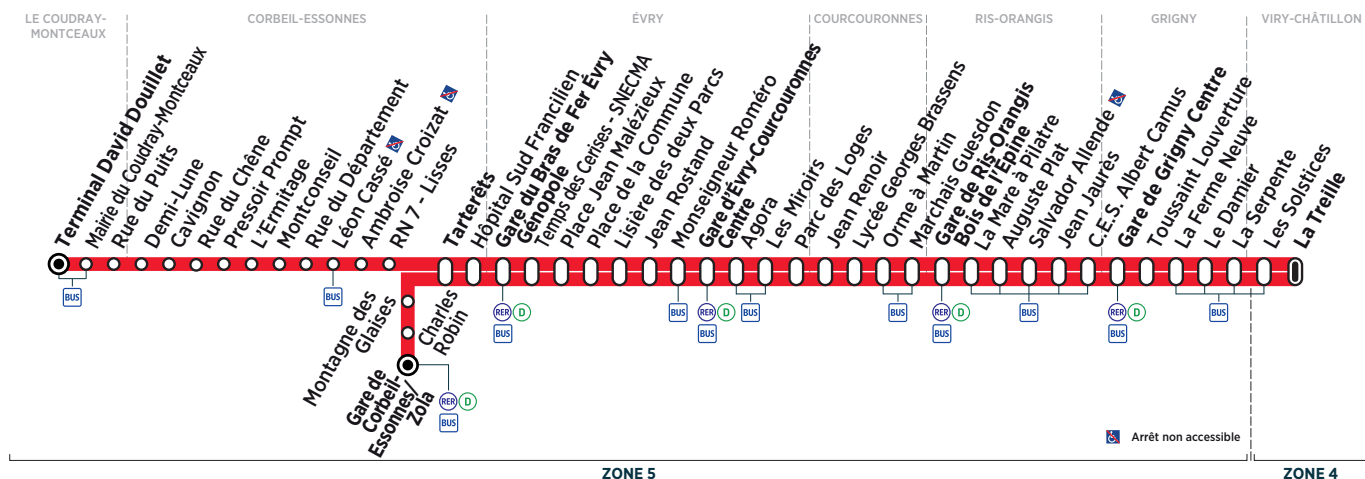

VIRY-CHÂTILLON	La Treille	20:18	20:34	20:49	21:20	21:48	22:18					
GRIGNY	Gare de Grigny Centre	20:30	20:45	21:00	21:31	21:59	22:29					
RIS-ORANGIS	Gare de Ris-Orangis Bois de l'Épine	20:41	20:56	21:11	21:42	22:10	22:40					
ÉVRY	Gare d'Évry Courcouronnes Centre	20:51	21:06	21:21	21:51	22:19	22:49					
	Gare du Bras de Fer Évry Génopole	21:00	21:15	21:30	22:00	22:27	22:57					
CORBEIL-ESSONNES	Tarterêts	21:04	21:19	21:34	22:04	22:31	23:01					
	Gare de Corbeil-Essonnes/Zola						23:19					
LE COUDRAY-MONTCEAUX	Terminal David Douillet	21:22	21:37	21:52	22:22	22:49						

Horaires valables du 23 juillet au 26 août 2018 inclus

Samedi

VIRY-CHÂTILLON	La Treille	5:06	5:26	5:46	6:06	6:26	6:44	6:59	7:13	7:28	7:41	7:56	8:11	8:26
GRIGNY	Gare de Grigny Centre	5:17	5:37	5:57	6:17	6:37	6:55	7:10	7:24	7:39	7:52	8:07	8:22	8:37
RIS-ORANGIS	Gare de Ris-Orangis Bois de l'Épine	5:27	5:47	6:07	6:27	6:47	7:06	7:21	7:35	7:50	8:04	8:19	8:34	8:49
ÉVRY	Gare d'Évry Courcouronnes Centre	5:36	5:56	6:16	6:36	6:56	7:15	7:30	7:44	8:00	8:15	8:30	8:45	9:00
	Gare du Bras de Fer Évry Génopole	5:44	6:04	6:24	6:44	7:04	7:23	7:38	7:52	8:08	8:24	8:39	8:54	9:09
CORBEIL-ESSONNES	Tarterêts	5:48	6:08	6:28	6:48	7:08	7:27	7:43	7:57	8:13	8:29	8:44	8:59	9:13
	Gare de Corbeil-Essonnes/Zola		6:12					7:48			8:34		9:04	
LE COUDRAY-MONTCEAUX	Terminal David Douillet	6:04		6:44	7:04	7:24	7:43		8:13	8:30		9:01		9:31