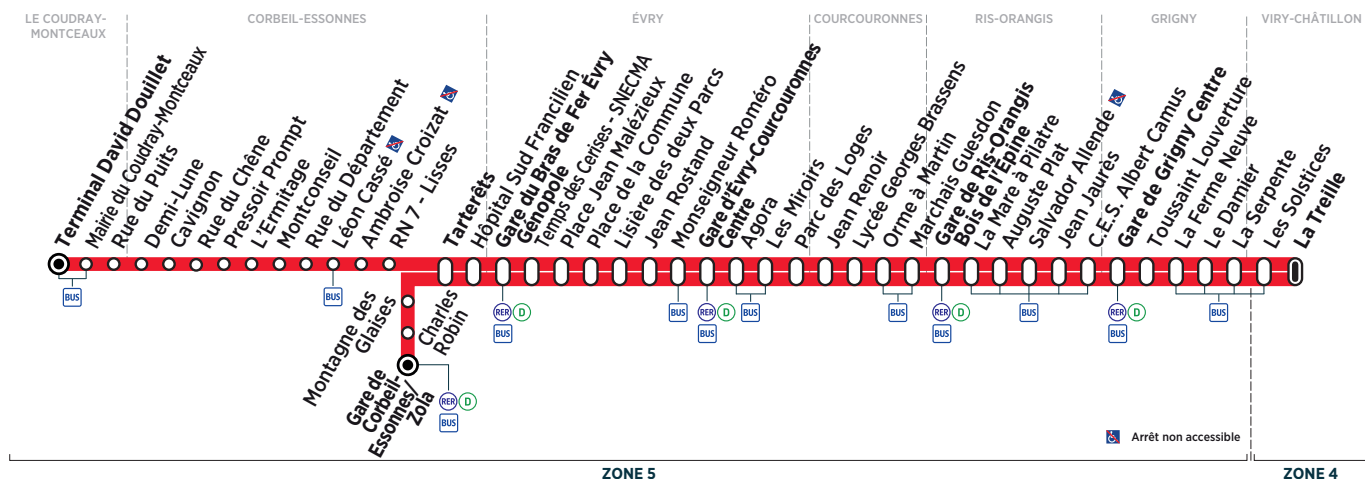

Horaires valables du 23 juillet au 26 août 2018 inclus

Du lundi au vendredi

VIRY-CHÂTILLON	La Treille	5:00	5:11	5:24	5:35	5:48	6:00	6:12	6:23	6:33	6:42	6:51
GRIGNY	Gare de Grigny Centre	5:11	5:22	5:35	5:46	5:59	6:11	6:23	6:34	6:44	6:54	7:03
RIS-ORANGIS	Gare de Ris-Orangis Bois de l'Épine	5:21	5:32	5:45	5:56	6:09	6:21	6:33	6:45	6:55	7:05	7:15
ÉVRY	Gare d'Évry Courcouronnes Centre	5:30	5:41	5:54	6:05	6:18	6:30	6:42	6:54	7:04	7:14	7:24
	Gare du Bras de Fer Évry Génopole	5:38	5:49	6:02	6:13	6:26	6:38	6:50	7:02	7:14	7:23	7:33
CORBEIL-ESSONNES	Tarterêts	5:42	5:53	6:06	6:17	6:30	6:42	6:54	7:06	7:19	7:28	7:38
	Gare de Corbeil-Essonnes/Zola		5:57		6:21		6:46		7:11		7:33	
LE COUDRAY-MONTCEAUX	Terminal David Douillet	5:58		6:22		6:46		7:12		7:37		7:56

VIRY-CHÂTILLON	La Treille	6:59	7:08	7:15	7:25	7:34	7:44	7:53	8:04	8:14	8:24	8:35
GRIGNY	Gare de Grigny Centre	7:11	7:21	7:28	7:38	7:48	7:59	8:08	8:19	8:29	8:39	8:50
RIS-ORANGIS	Gare de Ris-Orangis Bois de l'Épine	7:24	7:34	7:42	7:52	8:02	8:13	8:22	8:33	8:43	8:53	9:04
ÉVRY	Gare d'Évry Courcouronnes Centre	7:34	7:44	7:55	8:05	8:15	8:25	8:34	8:45	8:55	9:05	9:15
	Gare du Bras de Fer Évry Génopole	7:45	7:55	8:07	8:18	8:27	8:35	8:44	8:54	9:04	9:15	9:25
CORBEIL-ESSONNES	Tarterêts	7:50	8:00	8:12	8:23	8:32	8:40	8:49	8:59	9:08	9:19	9:29
	Gare de Corbeil-Essonnes/Zola	7:55		8:17		8:37		8:54		9:13		9:34
LE COUDRAY-MONTCEAUX	Terminal David Douillet		8:20		8:43		9:00		9:18		9:38	