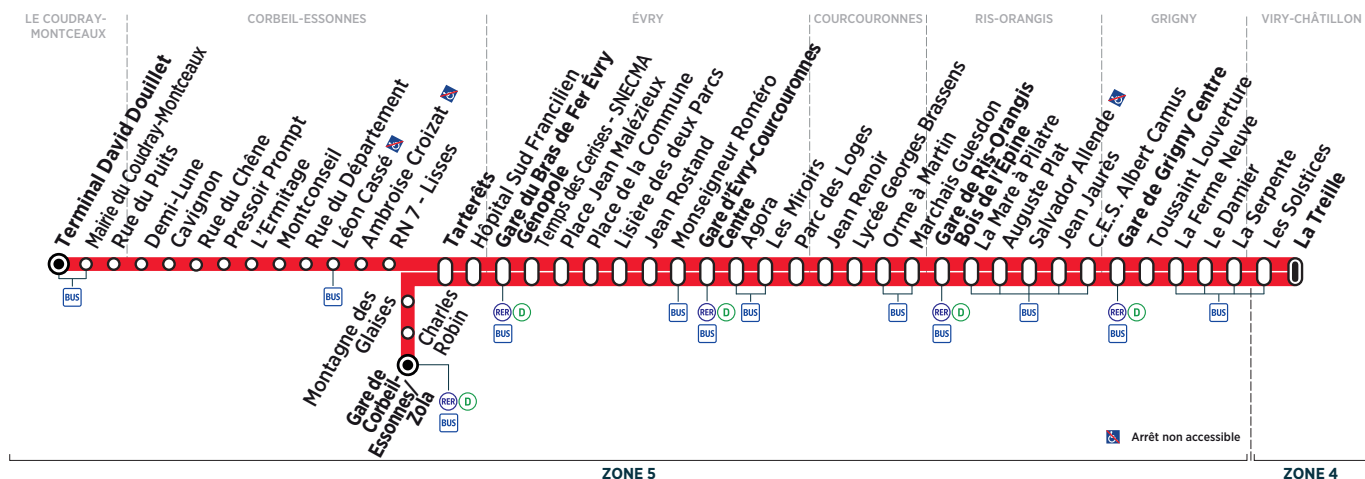

VIRY-CHÂTILLON	La Treille	14:17	14:27	14:37	14:47	14:57	15:07	15:17	15:27	15:37	15:47	15:57
GRIGNY	Gare de Grigny Centre	14:30	14:40	14:50	15:00	15:10	15:20	15:30	15:40	15:50	16:00	16:10
RIS-ORANGIS	Gare de Ris-Orangis Bois de l'Épine	14:44	14:54	15:04	15:14	15:24	15:34	15:44	15:54	16:04	16:14	16:24
ÉVRY	Gare d'Évry Courcouronnes Centre	14:56	15:06	15:16	15:26	15:36	15:46	15:56	16:06	16:16	16:26	16:37
	Gare du Bras de Fer Évry Génopole	15:07	15:17	15:27	15:37	15:47	15:57	16:06	16:16	16:26	16:36	16:47
CORBEIL-ESSONNES	Tarterêts	15:11	15:21	15:31	15:41	15:51	16:02	16:11	16:21	16:31	16:41	16:52
	Gare de Corbeil-Essonnes/Zola	15:16		15:36		15:56		16:16		16:37		16:58
LE COUDRAY-MONTCEAUX	Terminal David Douillet	15:43		16:03		16:27		16:46		17:06		

(1) En raison du marché de La Treille le jeudi, le départ se fera à l'arrêt La Treille situé sur la RD 445.

Contact
Centre Essonne

0 810 401 402 Service 0,06 € / min + prix appel
www.bus-tice.com

i Bon à savoir

Du lundi au vendredi

VIRY-CHÂTILLON	La Treille	16:06	16:14	16:23	16:34	16:43	16:54	17:03	17:14	17:24	17:35	17:43
GRIGNY	Gare de Grigny Centre	16:19	16:28	16:38	16:49	16:58	17:09	17:18	17:29	17:39	17:50	17:58
RIS-ORANGIS	Gare de Ris-Orangis Bois de l'Épine	16:33	16:42	16:52	17:03	17:12	17:23	17:32	17:43	17:53	18:04	18:12
ÉVRY	Gare d'Évry Courcouronnes Centre	16:46	16:55	17:05	17:16	17:25	17:36	17:45	17:56	18:06	18:17	18:25
	Gare du Bras de Fer Évry Génopole	16:56	17:06	17:17	17:28	17:37	17:48	17:56	18:07	18:17	18:27	18:35
CORBEIL-ESSONNES	Tarterêts	17:01	17:11	17:22	17:33	17:42	17:53	18:01	18:12	18:22	18:32	18:40
	Gare de Corbeil-Essonnes/Zola	17:17		17:39		17:59		18:18		18:38		
LE COUDRAY-MONTCEAUX	Terminal David Douillet	17:26		17:49		18:09		18:28		18:48		19:05