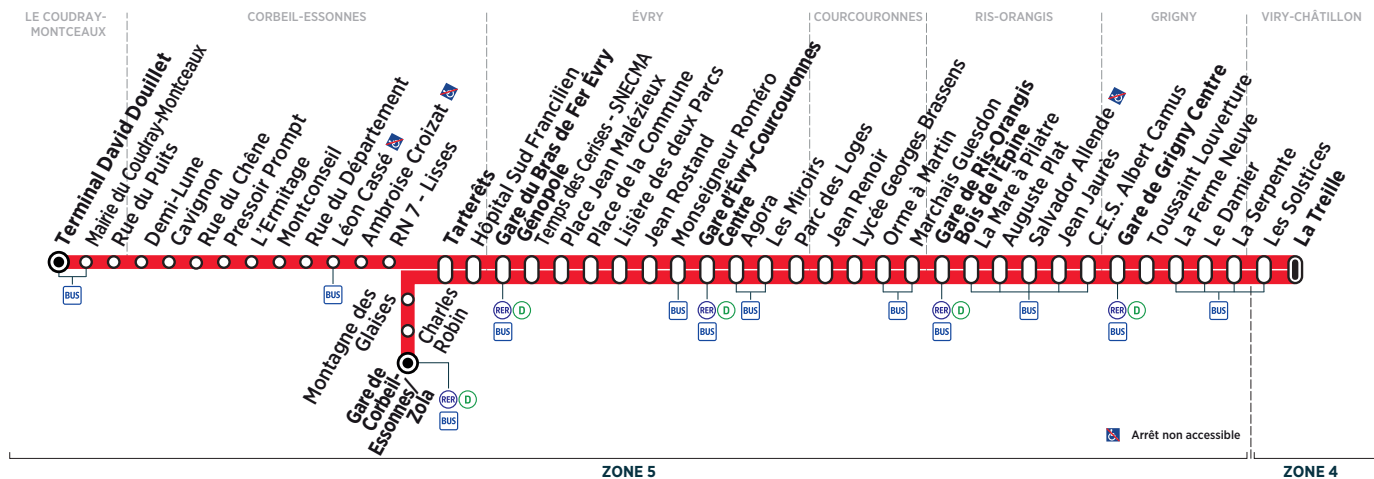

VIRY-CHÂTILLON	La Treille	18:43	18:59	19:14	19:30	19:47	20:04	20:21	20:51	21:21	21:50	22:20		
GRIGNY	Gare de Grigny Centre	18:57	19:12	19:27	19:43	20:00	20:16	20:32	21:02	21:32	22:01	22:31		
RIS-ORANGIS	Gare de Ris-Orangis Bois de l'Épine	19:10	19:25	19:40	19:56	20:11	20:26	20:42	21:12	21:42	22:11	22:41		
ÉVRY	Gare d'Évry Courcouronnes Centre	19:21	19:36	19:51	20:06	20:21	20:36	20:51	21:21	21:51	22:20	22:50		
	Gare du Bras de Fer Évry Génopole	19:31	19:46	20:01	20:15	20:30	20:44	20:59	21:29	21:59	22:28	22:58		
CORBEIL-ESSONNES	Tarterêts	19:35	19:50	20:05	20:19	20:34	20:48	21:03	21:33	22:03	22:32	23:02		
	Gare de Corbeil-Essonnes/Zola	19:40					21:06	21:21	21:51	22:21	22:50	23:20		
LE COUDRAY-MONTCEAUX	Terminal David Douillet		20:09	20:24	20:38	20:52								

Horaires valables du 23 juillet au 26 août 2018 inclus

Dimanche et jours fériés

VIRY-CHÂTILLON	La Treille	6:33	7:03	7:33	8:03	8:30	8:59	9:26	9:56	10:24	10:53	11:23
GRIGNY	Gare de Grigny Centre	6:44	7:14	7:44	8:14	8:42	9:11	9:40	10:11	10:40	11:10	11:40
RIS-ORANGIS	Gare de Ris-Orangis Bois de l'Épine	6:55	7:25	7:55	8:25	8:55	9:24	9:53	10:24	10:54	11:24	11:54
ÉVRY	Gare d'Évry Courcouronnes Centre	7:05	7:35	8:05	8:35	9:05	9:34	10:04	10:35	11:05	11:35	12:05
	Gare du Bras de Fer Évry Génopole	7:12	7:42	8:12	8:42	9:12	9:42	10:12	10:43	11:13	11:43	12:13
CORBEIL-ESSONNES	Tarterêts	7:16	7:46	8:16	8:46	9:16	9:46	10:16	10:47	11:17	11:47	12:17
	Gare de Corbeil-Essonnes/Zola		7:50		8:51			10:21		11:22		12:22
LE COUDRAY-MONTCEAUX	Terminal David Douillet	7:31		8:31		9:32	10:02		11:04		12:04	