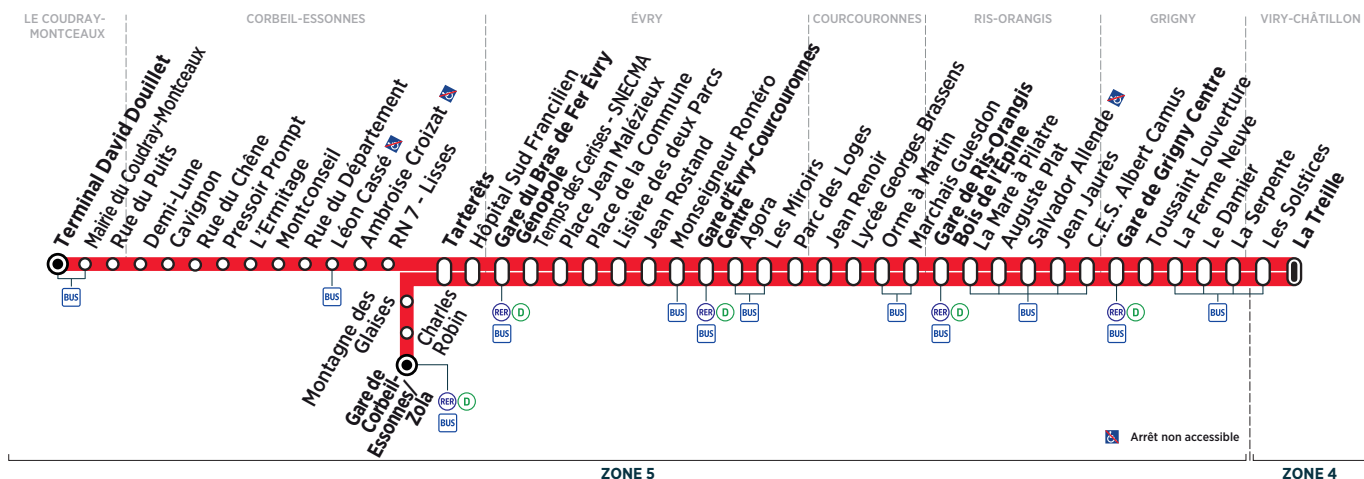

VIRY-CHÂTILLON	La Treille	8:46	8:57	9:07	9:17	9:27	9:37	9:47	9:57	10:07	10:17	10:27
GRIGNY	Gare de Grigny Centre	9:00	9:10	9:20	9:30	9:40	9:50	10:00	10:10	10:20	10:30	10:40
RIS-ORANGIS	Gare de Ris-Orangis Bois de l'Épine	9:14	9:24	9:34	9:44	9:54	10:04	10:14	10:24	10:34	10:44	10:54
ÉVRY	Gare d'Évry Courcouronnes Centre	9:25	9:35	9:45	9:55	10:05	10:15	10:25	10:35	10:45	10:55	11:05
	Gare du Bras de Fer Évry Génopole	9:35	9:45	9:55	10:05	10:15	10:25	10:35	10:45	10:55	11:05	11:15
CORBEIL-ESSONNES	Tarterêts	9:39	9:49	9:59	10:09	10:19	10:29	10:39	10:49	10:59	11:09	11:19
	Gare de Corbeil-Essonnes/Zola		9:54		10:14		10:34		10:54		11:14	
LE COUDRAY-MONTCEAUX	Terminal David Douillet	9:59		10:19		10:39		10:59		11:20		11:40

(1) En raison du marché de La Treille le jeudi, le départ se fera à l'arrêt La Treille situé sur la RD 445.

Contact
Centre Essonne

0 810 401 402

Service 0,06 € / min
+ prix appel

www.bus-tice.com

i Bon à savoir

Du lundi au vendredi		(1)	(1)	(1)	(1)	(1)	(1)	(1)	(1)	(1)	(1)	(1)
VIRY-CHÂTILLON	La Treille	10:37	10:47	10:57	11:07	11:17	11:27	11:37	11:47	11:56	12:07	12:17
GRIGNY	Gare de Grigny Centre	10:50	11:00	11:10	11:20	11:30	11:40	11:50	12:00	12:09	12:20	12:30
RIS-ORANGIS	Gare de Ris-Orangis Bois de l'Épine	11:04	11:14	11:24	11:34	11:44	11:54	12:04	12:15	12:24	12:35	12:44
ÉVRY	Gare d'Évry Courcouronnes Centre	11:15	11:25	11:35	11:45	11:55	12:05	12:15	12:26	12:35	12:46	12:55
	Gare du Bras de Fer Évry Génopole	11:25	11:35	11:45	11:55	12:05	12:15	12:25	12:36	12:45	12:56	13:05
CORBEIL-ESSONNES	Tarterêts	11:29	11:39	11:49	11:59	12:09	12:19	12:29	12:40	12:49	13:00	13:09
	Gare de Corbeil-Essonnes/Zola	11:34		11:54		12:14		12:34		12:54		13:14
LE COUDRAY-MONTCEAUX	Terminal David Douillet	12:00			12:19		12:39		12:59		13:19	