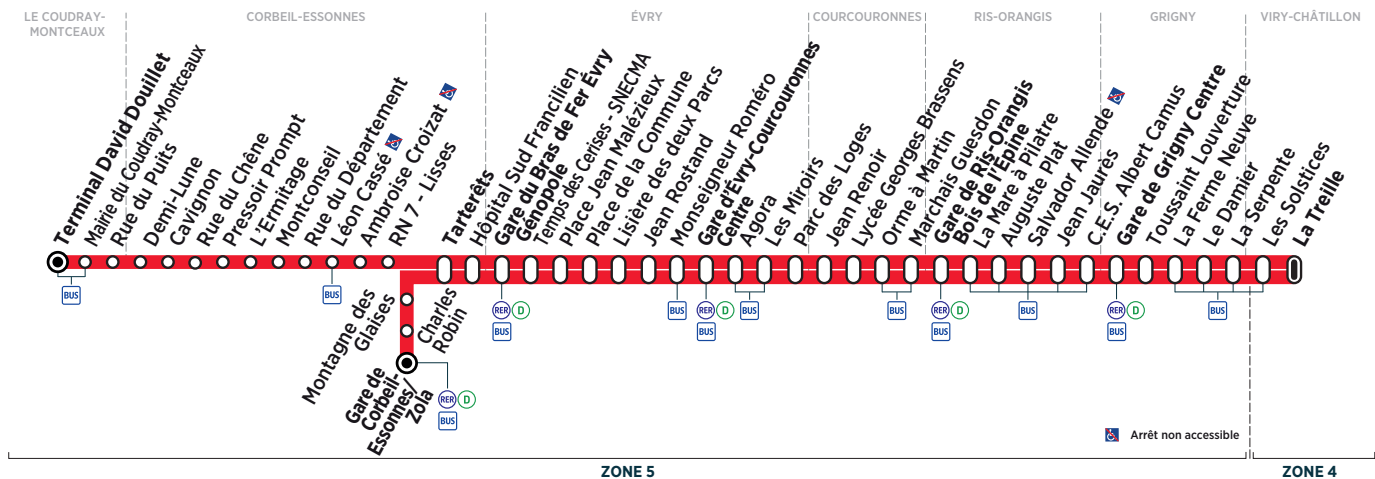

VIRY-CHÂTILLON	La Treille	18:43	18:59	19:14	19:30	19:47	20:04	20:21	20:51	21:21	21:50	22:20		
GRIGNY	Gare de Grigny Centre	18:57	19:12	19:27	19:43	20:00	20:16	20:32	21:02	21:32	22:01	22:31		
RIS-ORANGIS	Gare de Ris-Orangis Bois de l'Épine	19:10	19:25	19:40	19:56	20:11	20:26	20:42	21:12	21:42	22:11	22:41		
ÉVRY	Gare d'Évry Courcouronnes Centre	19:21	19:36	19:51	20:06	20:21	20:36	20:51	21:21	21:51	22:20	22:50		
	Gare du Bras de Fer Évry Génopole	19:31	19:46	20:01	20:15	20:30	20:44	20:59	21:29	21:59	22:28	22:58		
CORBEIL-ESSONNES	Tarterêts	19:35	19:50	20:05	20:19	20:34	20:48	21:03	21:33	22:03	22:32	23:02		
	Gare de Corbeil-Essonnes/Zola	19:40					21:06	21:21	21:51	22:21	22:50	23:20		
LE COUDRAY-MONTCEAUX	Terminal David Douillet		20:09	20:24	20:38	20:52								

Horaires valables du 23 juillet au 26 août 2018 inclus

Dimanche et jours fériés

VIRY-CHÂTILLON	La Treille	6:33	7:03	7:33	8:03	8:30	8:59	9:26	9:56	10:24	10:53	11:23
GRIGNY	Gare de Grigny Centre	6:44	7:14	7:44	8:14	8:42	9:11	9:40	10:11	10:40	11:10	11:40
RIS-ORANGIS	Gare de Ris-Orangis Bois de l'Épine	6:55	7:25	7:55	8:25	8:55	9:24	9:53	10:24	10:54	11:24	11:54
ÉVRY	Gare d'Évry Courcouronnes Centre	7:05	7:35	8:05	8:35	9:05	9:34	10:04	10:35	11:05	11:35	12:05
	Gare du Bras de Fer Évry Génopole	7:12	7:42	8:12	8:42	9:12	9:42	10:12	10:43	11:13	11:43	12:13
CORBEIL-ESSONNES	Tarterêts	7:16	7:46	8:16	8:46	9:16	9:46	10:16	10:47	11:17	11:47	12:17
	Gare de Corbeil-Essonnes/Zola	7:50	8:51	10:21	11:22	12:22						
LE COUDRAY-MONTCEAUX	Terminal David Douillet	7:31	8:31	9:32	10:02	11:04	12:04					