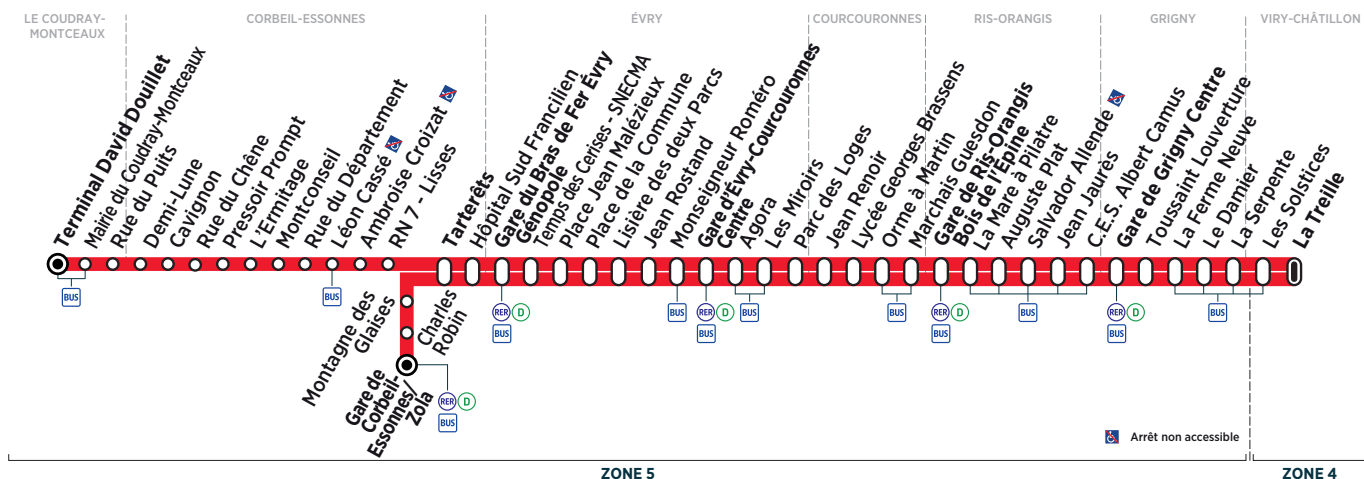

VIRY-CHÂTILLON	La Treille	11:26	11:36	11:46	11:50	12:04	12:19	12:29	12:40	12:51	13:02	13:13	13:24	13:37
GRIGNY	Gare de Grigny Centre	11:40	11:50	12:00	12:04	12:18	12:33	12:43	12:54	13:05	13:16	13:27	13:38	13:51
RIS-ORANGIS	Gare de Ris-Orangis Bois de l'Épine	11:54	12:05	12:16	12:20	12:34	12:49	12:59	13:10	13:21	13:32	13:43	13:54	14:05
ÉVRY	Gare d'Évry Courcouronnes Centre	12:06	12:17	12:28	12:32	12:46	13:01	13:12	13:23	13:34	13:45	13:56	14:07	14:18
	Gare du Bras de Fer Évry Génopole	12:17	12:28	12:39	12:43	12:57	13:12	13:23	13:34	13:45	13:55	14:06	14:17	14:28
CORBEIL-ESSONNES	Tarterêts	12:22	12:33	12:44	12:48	13:02	13:17	13:28	13:39	13:50	14:00	14:10	14:21	14:32
	Gare de Corbeil-Essonnes/Zola	12:28		12:50		13:08		13:34		13:56		14:16		
LE COUDRAY-MONTCEAUX	Terminal David Douillet	12:54		13:09		13:38		14:00		14:21		14:42		14:53

Horaires valables du 23 juillet au 26 août 2018 inclus

Samedi

VIRY-CHÂTILLON	La Treille	13:48	13:59	14:11	14:22	14:33	14:44	14:55	15:06	15:17	15:27	15:38	15:48	15:59
GRIGNY	Gare de Grigny Centre	14:02	14:13	14:25	14:36	14:47	14:58	15:09	15:20	15:31	15:41	15:52	16:02	16:13
RIS-ORANGIS	Gare de Ris-Orangis Bois de l'Épine	14:16	14:27	14:38	14:49	15:00	15:11	15:22	15:33	15:44	15:54	16:05	16:16	16:27
ÉVRY	Gare d'Évry Courcouronnes Centre	14:29	14:40	14:51	15:02	15:13	15:24	15:35	15:46	15:57	16:08	16:19	16:30	16:41
	Gare du Bras de Fer Évry Génopole	14:39	14:50	15:01	15:12	15:23	15:34	15:45	15:56	16:07	16:18	16:29	16:40	16:51
CORBEIL-ESSONNES	Tarterêts	14:43	14:54	15:05	15:16	15:27	15:38	15:49	16:00	16:12	16:23	16:34	16:45	16:56
	Gare de Corbeil-Essonnes/Zola	14:49		15:10		15:32		15:54		16:17		16:39		17:01
LE COUDRAY-MONTCEAUX	Terminal David Douillet		15:15		15:37		15:59		16:21		16:44		17:06	