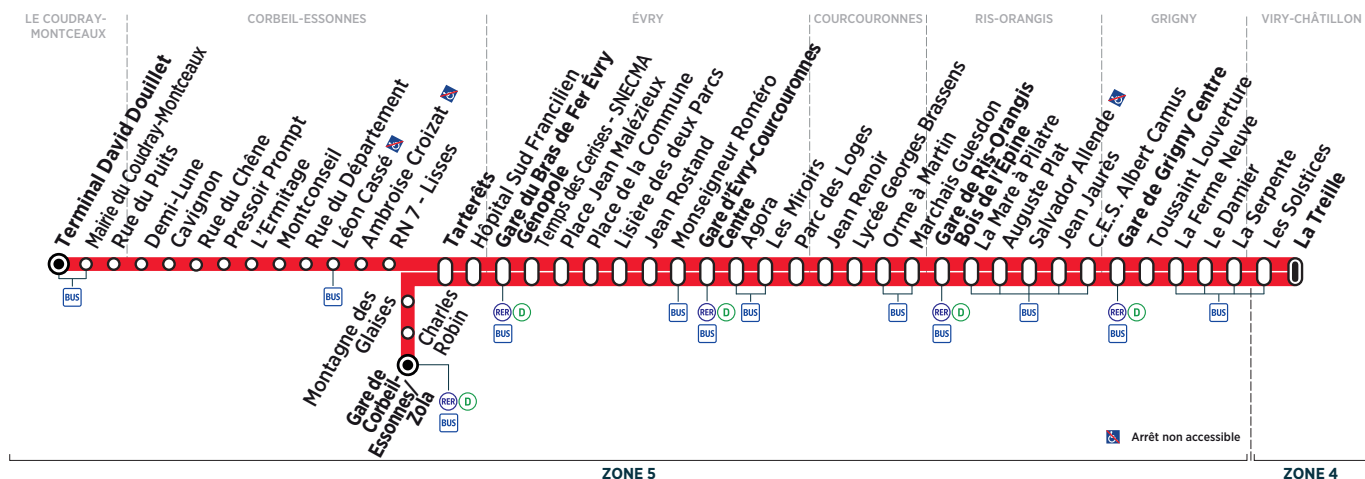

		(1)	(1)									
VIRY-CHÂTILLON	La Treille	14:17	14:27	14:37	14:47	14:57	15:07	15:17	15:27	15:37	15:47	15:57
GRIGNY	Gare de Grigny Centre	14:30	14:40	14:50	15:00	15:10	15:20	15:30	15:40	15:50	16:00	16:10
RIS-ORANGIS	Gare de Ris-Orangis Bois de l'Épine	14:44	14:54	15:04	15:14	15:24	15:34	15:44	15:54	16:04	16:14	16:24
ÉVRY	Gare d'Évry Courcouronnes Centre	14:56	15:06	15:16	15:26	15:36	15:46	15:56	16:06	16:16	16:26	16:37
	Gare du Bras de Fer Évry Génopole	15:07	15:17	15:27	15:37	15:47	15:57	16:06	16:16	16:26	16:36	16:47
CORBEIL-ESSONNES	Tarterêts	15:11	15:21	15:31	15:41	15:51	16:02	16:11	16:21	16:31	16:41	16:52
	Gare de Corbeil-Essonnes/Zola	15:16		15:36		15:56		16:16		16:37		16:58
LE COUDRAY-MONTCEAUX	Terminal David Douillet	15:43		16:03		16:27		16:46		17:06		

(1) En raison du marché de La Treille le jeudi, le départ se fera à l'arrêt La Treille situé sur la RD 445.

Contact
Centre Essonne

0 810 401 402 Service 0,06 € / min + prix appel
www.bus-tice.com

i Bon à savoir

Du lundi au vendredi

VIRY-CHÂTILLON	La Treille	16:06	16:14	16:23	16:34	16:43	16:54	17:03	17:14	17:24	17:35	17:43
GRIGNY	Gare de Grigny Centre	16:19	16:28	16:38	16:49	16:58	17:09	17:18	17:29	17:39	17:50	17:58
RIS-ORANGIS	Gare de Ris-Orangis Bois de l'Épine	16:33	16:42	16:52	17:03	17:12	17:23	17:32	17:43	17:53	18:04	18:12
ÉVRY	Gare d'Évry Courcouronnes Centre	16:46	16:55	17:05	17:16	17:25	17:36	17:45	17:56	18:06	18:17	18:25
	Gare du Bras de Fer Évry Génopole	16:56	17:06	17:17	17:28	17:37	17:48	17:56	18:07	18:17	18:27	18:35
CORBEIL-ESSONNES	Tarterêts	17:01	17:11	17:22	17:33	17:42	17:53	18:01	18:12	18:22	18:32	18:40
	Gare de Corbeil-Essonnes/Zola		17:17		17:39		17:59		18:18		18:38	
LE COUDRAY-MONTCEAUX	Terminal David Douillet	17:26		17:49		18:09		18:28		18:48		19:05