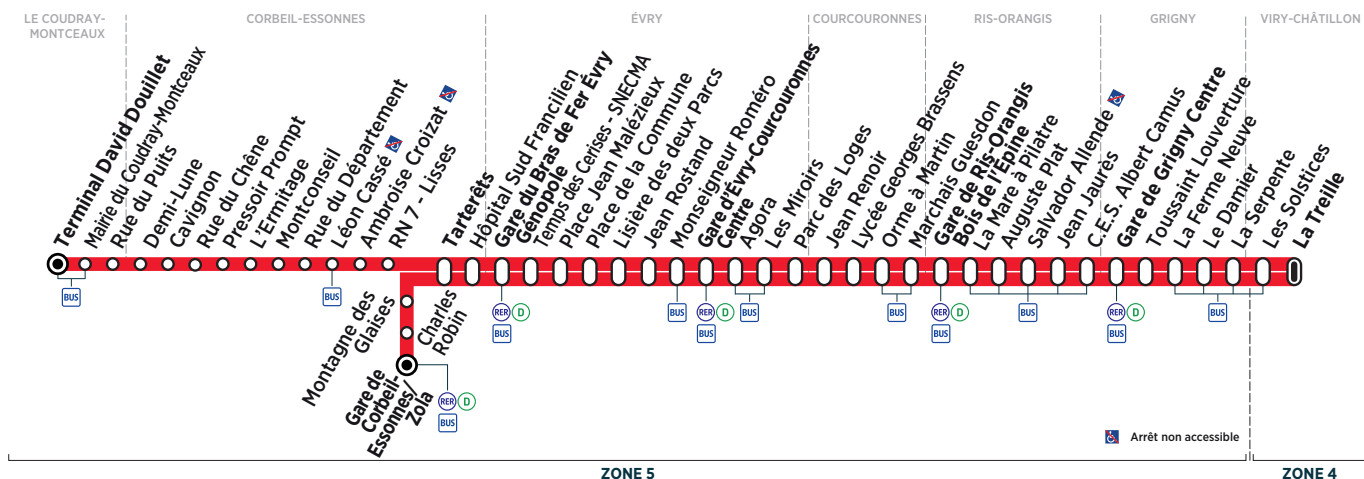

VIRY-CHÂTILLON	La Treille	20:18	20:34	20:49	21:20	21:48	22:18					
GRIGNY	Gare de Grigny Centre	20:30	20:45	21:00	21:31	21:59	22:29					
RIS-ORANGIS	Gare de Ris-Orangis Bois de l'Épine	20:41	20:56	21:11	21:42	22:10	22:40					
ÉVRY	Gare d'Évry Courcouronnes Centre	20:51	21:06	21:21	21:51	22:19	22:49					
	Gare du Bras de Fer Évry Génopole	21:00	21:15	21:30	22:00	22:27	22:57					
CORBEIL-ESSONNES	Tarterêts	21:04	21:19	21:34	22:04	22:31	23:01					
	Gare de Corbeil-Essonnes/Zola						23:19					
LE COUDRAY-MONTCEAUX	Terminal David Douillet	21:22	21:37	21:52	22:22	22:49						

Horaires valables du 23 juillet au 26 août 2018 inclus

Samedi

VIRY-CHÂTILLON	La Treille	5:06	5:26	5:46	6:06	6:26	6:44	6:59	7:13	7:28	7:41	7:56	8:11	8:26
GRIGNY	Gare de Grigny Centre	5:17	5:37	5:57	6:17	6:37	6:55	7:10	7:24	7:39	7:52	8:07	8:22	8:37
RIS-ORANGIS	Gare de Ris-Orangis Bois de l'Épine	5:27	5:47	6:07	6:27	6:47	7:06	7:21	7:35	7:50	8:04	8:19	8:34	8:49
ÉVRY	Gare d'Évry Courcouronnes Centre	5:36	5:56	6:16	6:36	6:56	7:15	7:30	7:44	8:00	8:15	8:30	8:45	9:00
	Gare du Bras de Fer Évry Génopole	5:44	6:04	6:24	6:44	7:04	7:23	7:38	7:52	8:08	8:24	8:39	8:54	9:09
CORBEIL-ESSONNES	Tarterêts	5:48	6:08	6:28	6:48	7:08	7:27	7:43	7:57	8:13	8:29	8:44	8:59	9:13
	Gare de Corbeil-Essonnes/Zola		6:12					7:48			8:34		9:04	
LE COUDRAY-MONTCEAUX	Terminal David Douillet	6:04		6:44	7:04	7:24	7:43		8:13	8:30		9:01		9:31