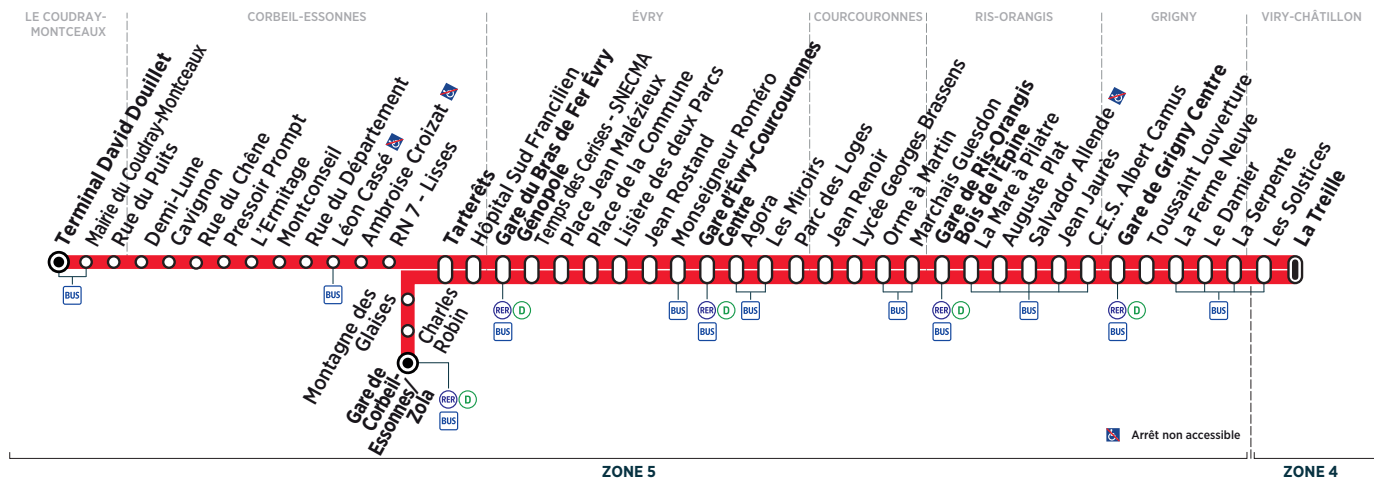

Horaires valables du 23 juillet au 26 août 2018 inclus

Du lundi au vendredi

VIRY-CHÂTILLON	La Treille	5:00	5:11	5:24	5:35	5:48	6:00	6:12	6:23	6:33	6:42	6:51
GRIGNY	Gare de Grigny Centre	5:11	5:22	5:35	5:46	5:59	6:11	6:23	6:34	6:44	6:54	7:03
RIS-ORANGIS	Gare de Ris-Orangis Bois de l'Épine	5:21	5:32	5:45	5:56	6:09	6:21	6:33	6:45	6:55	7:05	7:15
ÉVRY	Gare d'Évry Courcouronnes Centre	5:30	5:41	5:54	6:05	6:18	6:30	6:42	6:54	7:04	7:14	7:24
	Gare du Bras de Fer Évry Génopole	5:38	5:49	6:02	6:13	6:26	6:38	6:50	7:02	7:14	7:23	7:33
CORBEIL-ESSONNES	Tarterêts	5:42	5:53	6:06	6:17	6:30	6:42	6:54	7:06	7:19	7:28	7:38
	Gare de Corbeil-Essonnes/Zola	5:57	6:21	6:46	7:11	7:33						
LE COUDRAY-MONTCEAUX	Terminal David Douillet	5:58	6:22	6:46	7:12	7:37	7:56					

VIRY-CHÂTILLON	La Treille	6:59	7:08	7:15	7:25	7:34	7:44	7:53	8:04	8:14	8:24	8:35
GRIGNY	Gare de Grigny Centre	7:11	7:21	7:28	7:38	7:48	7:59	8:08	8:19	8:29	8:39	8:50
RIS-ORANGIS	Gare de Ris-Orangis Bois de l'Épine	7:24	7:34	7:42	7:52	8:02	8:13	8:22	8:33	8:43	8:53	9:04
ÉVRY	Gare d'Évry Courcouronnes Centre	7:34	7:44	7:55	8:05	8:15	8:25	8:34	8:45	8:55	9:05	9:15
	Gare du Bras de Fer Évry Génopole	7:45	7:55	8:07	8:18	8:27	8:35	8:44	8:54	9:04	9:15	9:25
CORBEIL-ESSONNES	Tarterêts	7:50	8:00	8:12	8:23	8:32	8:40	8:49	8:59	9:08	9:19	9:29
	Gare de Corbeil-Essonnes/Zola	7:55	8:17	8:37	8:54	9:13	9:34					
LE COUDRAY-MONTCEAUX	Terminal David Douillet	8:20	8:43	9:00	9:18	9:38						

(1) En raison du marché de La Treille le jeudi, le départ se fera à l'arrêt La Treille situé sur la RD 445.

Contact
Centre Essonne

0 810 401 402

Service 0,06 € / min
+ prix appel

www.bus-tice.com

i Bon à savoir