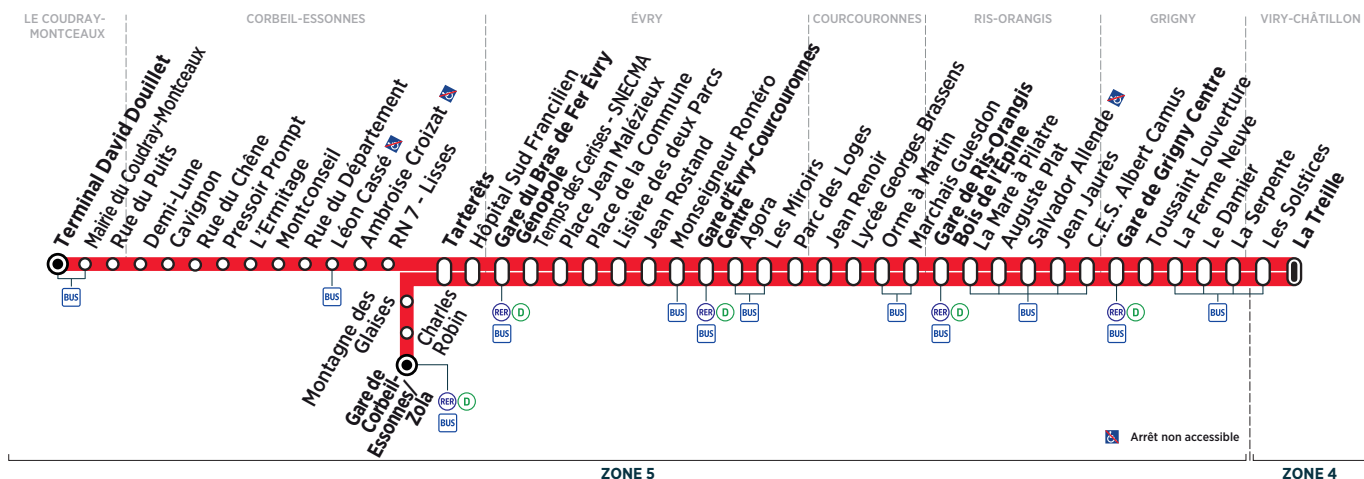

VIRY-CHÂTILLON	La Treille	8:46	8:57	9:07	9:17	9:27	9:37	9:47	9:57	10:07	10:17	10:27
GRIGNY	Gare de Grigny Centre	9:00	9:10	9:20	9:30	9:40	9:50	10:00	10:10	10:20	10:30	10:40
RIS-ORANGIS	Gare de Ris-Orangis Bois de l'Épine	9:14	9:24	9:34	9:44	9:54	10:04	10:14	10:24	10:34	10:44	10:54
ÉVRY	Gare d'Évry Courcouronnes Centre	9:25	9:35	9:45	9:55	10:05	10:15	10:25	10:35	10:45	10:55	11:05
	Gare du Bras de Fer Évry Génopole	9:35	9:45	9:55	10:05	10:15	10:25	10:35	10:45	10:55	11:05	11:15
CORBEIL-ESSONNES	Tarterêts	9:39	9:49	9:59	10:09	10:19	10:29	10:39	10:49	10:59	11:09	11:19
	Gare de Corbeil-Essonnes/Zola	9:54	10:14	10:34	10:54	11:14						
LE COUDRAY-MONTCEAUX	Terminal David Douillet	9:59	10:19	10:39	10:59	11:20	11:40					

(1) En raison du marché de La Treille le jeudi, le départ se fera à l'arrêt La Treille situé sur la RD 445.

Contact
Centre Essonne

0 810 401 402

Service 0,06 € / min
+ prix appel

www.bus-tice.com

i Bon à savoir

Du lundi au vendredi

		(1)	(1)	(1)	(1)	(1)	(1)	(1)	(1)	(1)	(1)	(1)
VIRY-CHÂTILLON	La Treille	10:37	10:47	10:57	11:07	11:17	11:27	11:37	11:47	11:56	12:07	12:17
GRIGNY	Gare de Grigny Centre	10:50	11:00	11:10	11:20	11:30	11:40	11:50	12:00	12:09	12:20	12:30
RIS-ORANGIS	Gare de Ris-Orangis Bois de l'Épine	11:04	11:14	11:24	11:34	11:44	11:54	12:04	12:15	12:24	12:35	12:44
ÉVRY	Gare d'Évry Courcouronnes Centre	11:15	11:25	11:35	11:45	11:55	12:05	12:15	12:26	12:35	12:46	12:55
	Gare du Bras de Fer Évry Génopole	11:25	11:35	11:45	11:55	12:05	12:15	12:25	12:36	12:45	12:56	13:05
CORBEIL-ESSONNES	Tarterêts	11:29	11:39	11:49	11:59	12:09	12:19	12:29	12:40	12:49	13:00	13:09
	Gare de Corbeil-Essonnes/Zola	11:34		11:54		12:14		12:34		12:54		13:14
LE COUDRAY-MONTCEAUX	Terminal David Douillet	12:00			12:19		12:39		12:59		13:19	