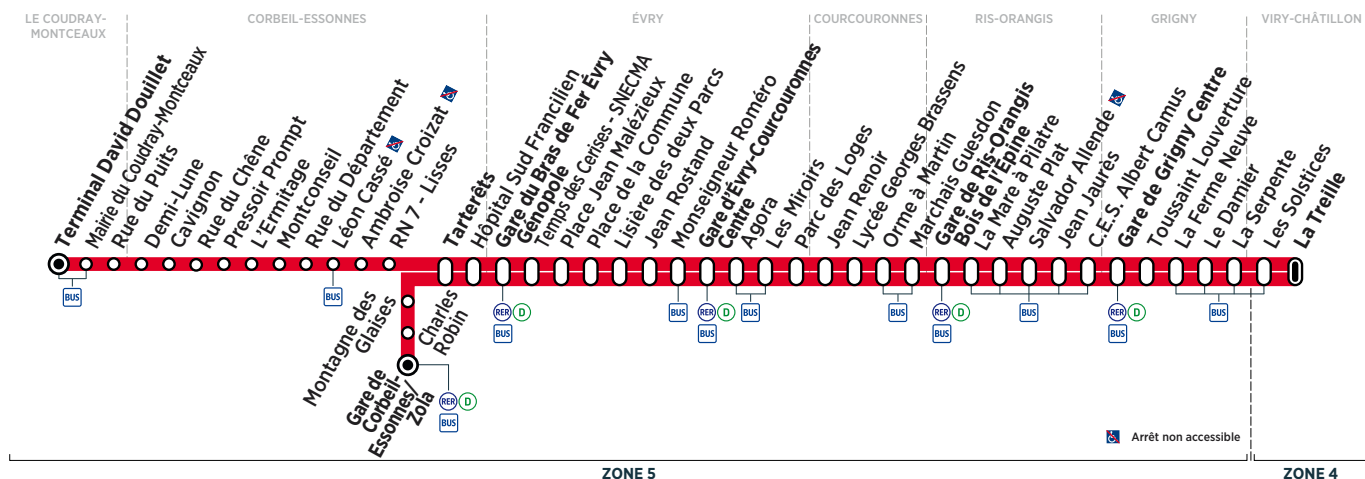

Horaires valables du 23 juillet au 26 août 2018 inclus

Samedi

VIRY-CHÂTILLON	La Treille	5:06	5:26	5:46	6:06	6:26	6:44	6:59	7:13	7:28	7:41	7:56	8:11	8:26
GRIGNY	Gare de Grigny Centre	5:17	5:37	5:57	6:17	6:37	6:55	7:10	7:24	7:39	7:52	8:07	8:22	8:37
RIS-ORANGIS	Gare de Ris-Orangis Bois de l'Épine	5:27	5:47	6:07	6:27	6:47	7:06	7:21	7:35	7:50	8:04	8:19	8:34	8:49
ÉVRY	Gare d'Évry Courcouronnes Centre	5:36	5:56	6:16	6:36	6:56	7:15	7:30	7:44	8:00	8:15	8:30	8:45	9:00
	Gare du Bras de Fer Évry Génopole	5:44	6:04	6:24	6:44	7:04	7:23	7:38	7:52	8:08	8:24	8:39	8:54	9:09
CORBEIL-ESSONNES	Tarterêts	5:48	6:08	6:28	6:48	7:08	7:27	7:43	7:57	8:13	8:29	8:44	8:59	9:13
	Gare de Corbeil-Essonnes/Zola	6:04		6:44	7:04	7:24	7:43		8:13	8:30		9:01	9:31	
LE COUDRAY-MONTCEAUX	Terminal David Douillet		6:12					7:48		8:34		9:04		

VIRY-CHÂTILLON	La Treille	8:41	8:55	9:09	9:22	9:36	9:50	10:05	10:20	10:31	10:42	10:53	11:02	11:15
GRIGNY	Gare de Grigny Centre	8:52	9:07	9:22	9:35	9:50	10:04	10:19	10:34	10:45	10:56	11:07	11:16	11:29
RIS-ORANGIS	Gare de Ris-Orangis Bois de l'Épine	9:04	9:19	9:34	9:48	10:03	10:18	10:33	10:48	10:59	11:10	11:21	11:30	11:43
ÉVRY	Gare d'Évry Courcouronnes Centre	9:15	9:30	9:45	9:59	10:15	10:30	10:45	11:00	11:11	11:22	11:33	11:42	11:55
	Gare du Bras de Fer Évry Génopole	9:24	9:39	9:54	10:09	10:25	10:40	10:55	11:10	11:21	11:32	11:43	11:52	12:06
CORBEIL-ESSONNES	Tarterêts	9:28	9:43	9:58	10:13	10:29	10:44	10:59	11:14	11:25	11:36	11:47	11:56	12:11
	Gare de Corbeil-Essonnes/Zola		10:01	10:18		10:50		11:20		11:46		12:08	12:32	
LE COUDRAY-MONTCEAUX	Terminal David Douillet	9:34		10:19		10:50		11:20		11:42		12:02		

VIRY-CHÂTILLON	La Treille	11:26	11:36	11:46	11:50	12:04	12:19	12:29	12:40	12:51	13:02	13:13	13:24	13:37
GRIGNY	Gare de Grigny Centre	11:40	11:50	12:00	12:04	12:18	12:33	12:43	12:54	13:05	13:16	13:27	13:38	13:51
RIS-ORANGIS	Gare de Ris-Orangis Bois de l'Épine	11:54	12:05	12:16	12:20	12:34	12:49	12:59	13:10	13:21	13:32	13:43	13:54	14:05
ÉVRY	Gare d'Évry Courcouronnes Centre	12:06	12:17	12:28	12:32	12:46	13:01	13:12	13:23	13:34	13:45	13:56	14:07	14:18
	Gare du Bras de Fer Évry Génopole	12:17	12:28	12:39	12:43	12:57	13:12	13:23	13:34	13:45	13:55	14:06	14:17	14:28
CORBEIL-ESSONNES	Tarterêts	12:22	12:33	12:44	12:48	13:02	13:17	13:28	13:39	13:50	14:00	14:10	14:21	14:32
	Gare de Corbeil-Essonnes/Zola		12:54	13:09		13:38		14:00		14:21		14:42	14:53	
LE COUDRAY-MONTCEAUX	Terminal David Douillet	12:28		12:50		13:08		13:34		13:56		14:16		

Contact
Centre Essonne

0 810 401 402

Service 0,06 € / min
+ prix appel

www.bus-tice.com

i Bon à savoir

Nos conducteurs s'efforcent en permanence de respecter ces horaires. Les conditions de circulation peuvent toutefois causer occasionnellement des retards.