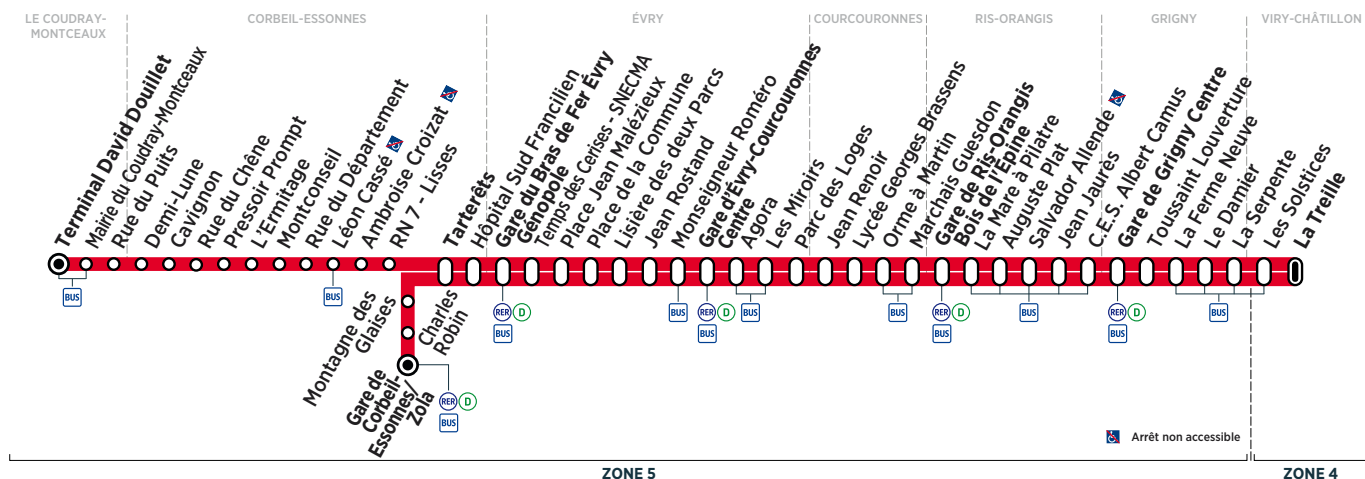

Horaires valables du 23 juillet au 26 août 2018 inclus

Du lundi au vendredi

| | | | | | | | | | | | | |
|----------------------|-------------------------------------|------|------|------|------|------|------|------|------|------|------|------|
| VIRY-CHÂTILLON | La Treille | 5:00 | 5:11 | 5:24 | 5:35 | 5:48 | 6:00 | 6:12 | 6:23 | 6:33 | 6:42 | 6:51 |
| GRIGNY | Gare de Grigny Centre | 5:11 | 5:22 | 5:35 | 5:46 | 5:59 | 6:11 | 6:23 | 6:34 | 6:44 | 6:54 | 7:03 |
| RIS-ORANGIS | Gare de Ris-Orangis Bois de l'Épine | 5:21 | 5:32 | 5:45 | 5:56 | 6:09 | 6:21 | 6:33 | 6:45 | 6:55 | 7:05 | 7:15 |
| ÉVRY | Gare d'Évry Courcouronnes Centre | 5:30 | 5:41 | 5:54 | 6:05 | 6:18 | 6:30 | 6:42 | 6:54 | 7:04 | 7:14 | 7:24 |
| | Gare du Bras de Fer Évry Génopole | 5:38 | 5:49 | 6:02 | 6:13 | 6:26 | 6:38 | 6:50 | 7:02 | 7:14 | 7:23 | 7:33 |
| CORBEIL-ESSONNES | Tarterêts | 5:42 | 5:53 | 6:06 | 6:17 | 6:30 | 6:42 | 6:54 | 7:06 | 7:19 | 7:28 | 7:38 |
| | Gare de Corbeil-Essonnes/Zola | 5:58 | | 6:22 | | 6:46 | | 7:12 | | 7:37 | | 7:56 |
| LE COUDRAY-MONTCEAUX | Terminal David Douillet | | 5:57 | | 6:21 | | 6:46 | | 7:11 | | 7:33 | |