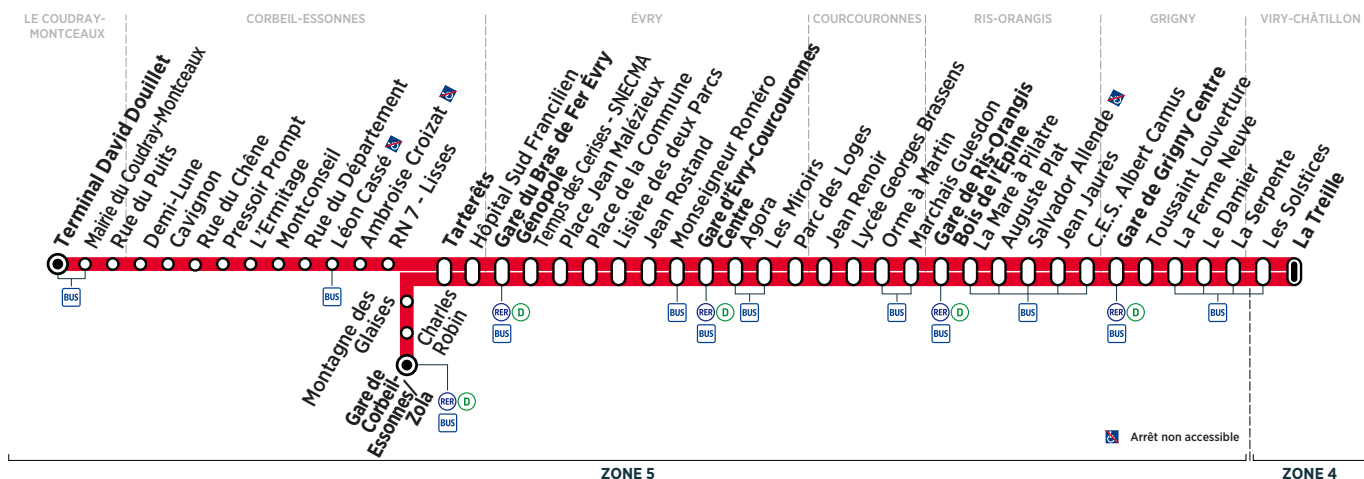

Horaires valables du 23 juillet au 26 août 2018 inclus

Samedi

| | | | | | | | | | | | | | | |
|----------------------|-------------------------------------|-------|-------|-------|-------|-------|-------|-------|-------|-------|-------|-------|-------|-------|
| VIRY-CHÂTILLON | La Treille | 13:48 | 13:59 | 14:11 | 14:22 | 14:33 | 14:44 | 14:55 | 15:06 | 15:17 | 15:27 | 15:38 | 15:48 | 15:59 |
| GRIGNY | Gare de Grigny Centre | 14:02 | 14:13 | 14:25 | 14:36 | 14:47 | 14:58 | 15:09 | 15:20 | 15:31 | 15:41 | 15:52 | 16:02 | 16:13 |
| RIS-ORANGIS | Gare de Ris-Orangis Bois de l'Épine | 14:16 | 14:27 | 14:38 | 14:49 | 15:00 | 15:11 | 15:22 | 15:33 | 15:44 | 15:54 | 16:05 | 16:16 | 16:27 |
| ÉVRY | Gare d'Évry Courcouronnes Centre | 14:29 | 14:40 | 14:51 | 15:02 | 15:13 | 15:24 | 15:35 | 15:46 | 15:57 | 16:08 | 16:19 | 16:30 | 16:41 |
| | Gare du Bras de Fer Évry Génopole | 14:39 | 14:50 | 15:01 | 15:12 | 15:23 | 15:34 | 15:45 | 15:56 | 16:07 | 16:18 | 16:29 | 16:40 | 16:51 |
| CORBEIL-ESSONNES | Tarterêts | 14:43 | 14:54 | 15:05 | 15:16 | 15:27 | 15:38 | 15:49 | 16:00 | 16:12 | 16:23 | 16:34 | 16:45 | 16:56 |
| | Gare de Corbeil-Essonnes/Zola | | 15:15 | | 15:37 | | 15:59 | | 16:21 | | 16:44 | | 17:06 | |
| LE COUDRAY-MONTCEAUX | Terminal David Douillet | 14:49 | | 15:10 | | 15:32 | | 15:54 | | 16:17 | | 16:39 | | 17:01 |