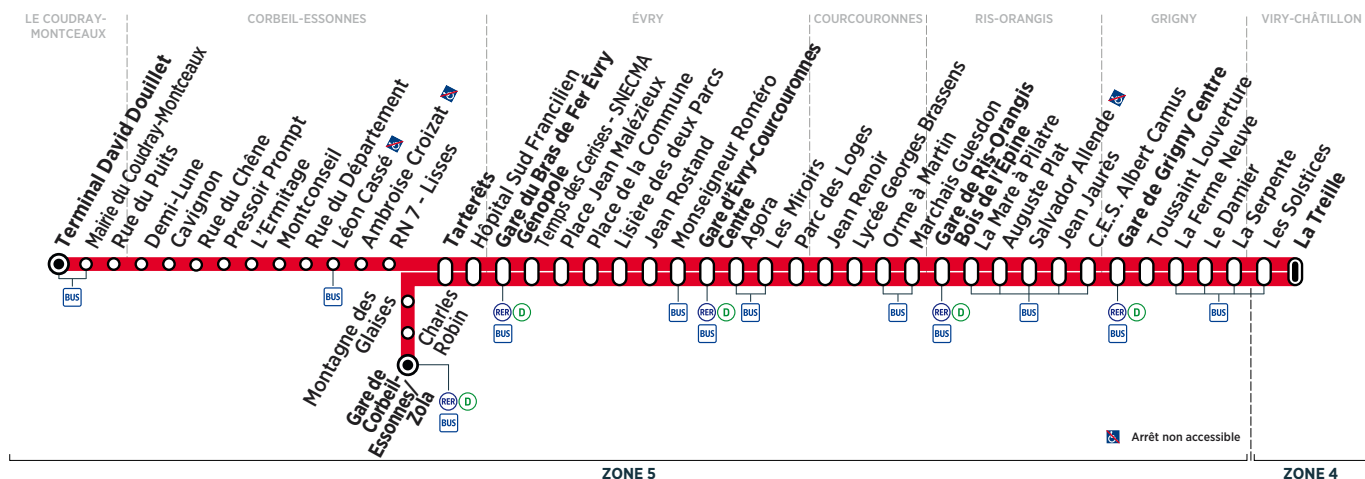

Horaires valables du 23 juillet au 26 août 2018 inclus

Du lundi au vendredi

VIRY-CHÂTILLON	La Treille	16:06	16:14	16:23	16:34	16:43	16:54	17:03	17:14	17:24	17:35	17:43
GRIGNY	Gare de Grigny Centre	16:19	16:28	16:38	16:49	16:58	17:09	17:18	17:29	17:39	17:50	17:58
RIS-ORANGIS	Gare de Ris-Orangis Bois de l'Épine	16:33	16:42	16:52	17:03	17:12	17:23	17:32	17:43	17:53	18:04	18:12
ÉVRY	Gare d'Évry Courcouronnes Centre	16:46	16:55	17:05	17:16	17:25	17:36	17:45	17:56	18:06	18:17	18:25
	Gare du Bras de Fer Évry Génopole	16:56	17:06	17:17	17:28	17:37	17:48	17:56	18:07	18:17	18:27	18:35
CORBEIL-ESSONNES	Tarterêts	17:01	17:11	17:22	17:33	17:42	17:53	18:01	18:12	18:22	18:32	18:40
	Gare de Corbeil-Essonnes/Zola	17:26		17:49		18:09		18:28		18:48		19:05
LE COUDRAY-MONTCEAUX	Terminal David Douillet	17:17			17:39		17:59		18:18		18:38	

VIRY-CHÂTILLON	La Treille	17:55	18:03	18:14	18:29	18:43	18:53	19:05	19:18	19:32	19:45	20:02
GRIGNY	Gare de Grigny Centre	18:10	18:18	18:29	18:43	18:57	19:07	19:19	19:32	19:45	19:58	20:15
RIS-ORANGIS	Gare de Ris-Orangis Bois de l'Épine	18:24	18:32	18:42	18:56	19:10	19:20	19:32	19:44	19:57	20:10	20:26
ÉVRY	Gare d'Évry Courcouronnes Centre	18:37	18:45	18:55	19:07	19:21	19:31	19:43	19:55	20:07	20:20	20:36
	Gare du Bras de Fer Évry Génopole	18:47	18:55	19:05	19:17	19:31	19:41	19:53	20:05	20:16	20:29	20:45
CORBEIL-ESSONNES	Tarterêts	18:52	18:59	19:09	19:21	19:35	19:45	19:57	20:09	20:20	20:33	20:49
	Gare de Corbeil-Essonnes/Zola		19:22		19:42		20:06	20:18	20:29		20:52	
LE COUDRAY-MONTCEAUX	Terminal David Douillet	18:57		19:14		19:40				20:25		20:54

VIRY-CHÂTILLON	La Treille	20:18	20:34	20:49	21:20	21:48	22:18					
GRIGNY	Gare de Grigny Centre	20:30	20:45	21:00	21:31	21:59	22:29					
RIS-ORANGIS	Gare de Ris-Orangis Bois de l'Épine	20:41	20:56	21:11	21:42	22:10	22:40					
ÉVRY	Gare d'Évry Courcouronnes Centre	20:51	21:06	21:21	21:51	22:19	22:49					
	Gare du Bras de Fer Évry Génopole	21:00	21:15	21:30	22:00	22:27	22:57					
CORBEIL-ESSONNES	Tarterêts	21:04	21:19	21:34	22:04	22:31	23:01					
	Gare de Corbeil-Essonnes/Zola	21:22	21:37	21:52	22:22	22:49						
LE COUDRAY-MONTCEAUX	Terminal David Douillet						23:19					

Contact
Centre Essonne

0 810 401 402

Service 0,06 € / min

+ prix appel

www.bus-tice.com

i Bon à savoir

Nos conducteurs s'efforcent en permanence de respecter ces horaires. Les conditions de circulation peuvent toutefois causer occasionnellement des retards.