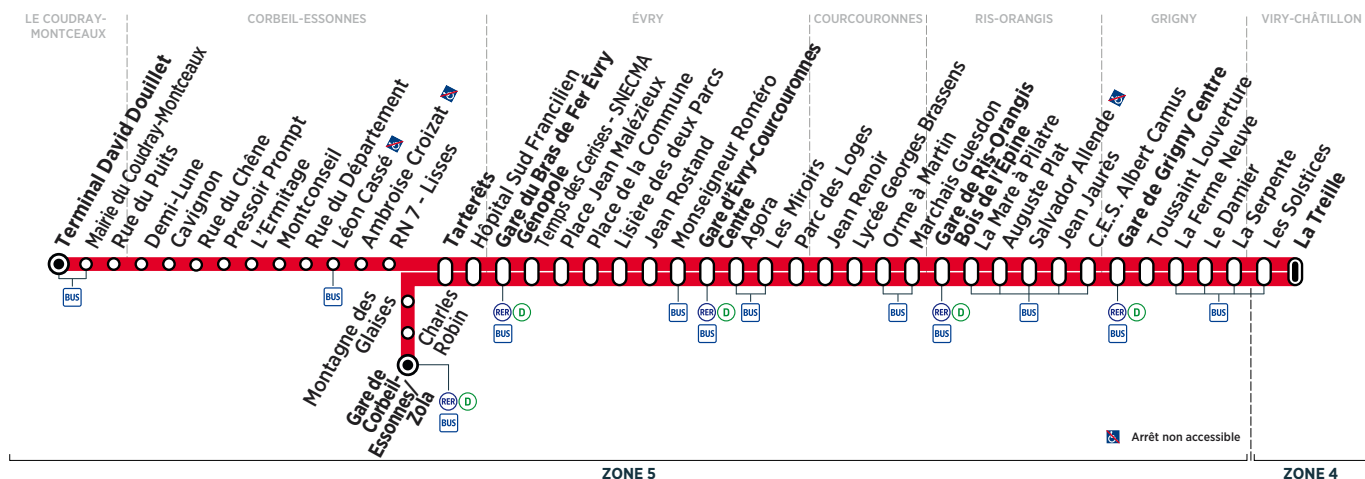

Horaires valables du 23 juillet au 26 août 2018 inclus

Du lundi au vendredi

		(1)	(1)	(1)	(1)	(1)	(1)	(1)	(1)	(1)	(1)	(1)
VIRY-CHÂTILLON	La Treille	10:37	10:47	10:57	11:07	11:17	11:27	11:37	11:47	11:56	12:07	12:17
GRIGNY	Gare de Grigny Centre	10:50	11:00	11:10	11:20	11:30	11:40	11:50	12:00	12:09	12:20	12:30
RIS-ORANGIS	Gare de Ris-Orangis Bois de l'Épine	11:04	11:14	11:24	11:34	11:44	11:54	12:04	12:15	12:24	12:35	12:44
ÉVRY	Gare d'Évry Courcouronnes Centre	11:15	11:25	11:35	11:45	11:55	12:05	12:15	12:26	12:35	12:46	12:55
	Gare du Bras de Fer Évry Génopole	11:25	11:35	11:45	11:55	12:05	12:15	12:25	12:36	12:45	12:56	13:05
CORBEIL-ESSONNES	Tarterêts	11:29	11:39	11:49	11:59	12:09	12:19	12:29	12:40	12:49	13:00	13:09
	Gare de Corbeil-Essonnes/Zola		12:00		12:19		12:39		12:59		13:19	
LE COUDRAY-MONTCEAUX	Terminal David Douillet	11:34		11:54		12:14		12:34		12:54		13:14

		(1)	(1)	(1)	(1)	(1)	(1)	(1)	(1)	(1)	(1)	(1)
VIRY-CHÂTILLON	La Treille	12:27	12:36	12:47	12:57	13:06	13:16	13:26	13:35	13:47	13:57	14:07
GRIGNY	Gare de Grigny Centre	12:40	12:49	13:00	13:10	13:19	13:29	13:39	13:48	14:00	14:10	14:20
RIS-ORANGIS	Gare de Ris-Orangis Bois de l'Épine	12:54	13:04	13:14	13:24	13:33	13:43	13:53	14:02	14:14	14:24	14:34
ÉVRY	Gare d'Évry Courcouronnes Centre	13:05	13:15	13:25	13:35	13:45	13:55	14:05	14:14	14:26	14:36	14:46
	Gare du Bras de Fer Évry Génopole	13:15	13:25	13:35	13:45	13:55	14:05	14:15	14:24	14:36	14:46	14:56
CORBEIL-ESSONNES	Tarterêts	13:19	13:29	13:39	13:49	13:59	14:09	14:19	14:28	14:40	14:50	15:00
	Gare de Corbeil-Essonnes/Zola	13:38		13:58		14:21		14:41		15:02		15:22
LE COUDRAY-MONTCEAUX	Terminal David Douillet	13:34		13:54		14:14		14:33		14:53		15:13

		(1)	(1)									
VIRY-CHÂTILLON	La Treille	14:17	14:27	14:37	14:47	14:57	15:07	15:17	15:27	15:37	15:47	15:57
GRIGNY	Gare de Grigny Centre	14:30	14:40	14:50	15:00	15:10	15:20	15:30	15:40	15:50	16:00	16:10
RIS-ORANGIS	Gare de Ris-Orangis Bois de l'Épine	14:44	14:54	15:04	15:14	15:24	15:34	15:44	15:54	16:04	16:14	16:24
ÉVRY	Gare d'Évry Courcouronnes Centre	14:56	15:06	15:16	15:26	15:36	15:46	15:56	16:06	16:16	16:26	16:37
	Gare du Bras de Fer Évry Génopole	15:07	15:17	15:27	15:37	15:47	15:57	16:06	16:16	16:26	16:36	16:47
CORBEIL-ESSONNES	Tarterêts	15:11	15:21	15:31	15:41	15:51	16:02	16:11	16:21	16:31	16:41	16:52
	Gare de Corbeil-Essonnes/Zola		15:43		16:03		16:27		16:46		17:06	
LE COUDRAY-MONTCEAUX	Terminal David Douillet	15:16		15:36		15:56		16:16		16:37		16:58

(1) En raison du marché de La Treille le jeudi, le départ se fera à l'arrêt La Treille situé sur la RD 445.

Contact
Centre Essonne

0 810 401 402

Service 0,06 € / min
+ prix appel

www.bus-tice.com

i Bon à savoir

Nos conducteurs s'efforcent en permanence de respecter ces horaires. Les conditions de circulation peuvent toutefois causer occasionnellement des retards.