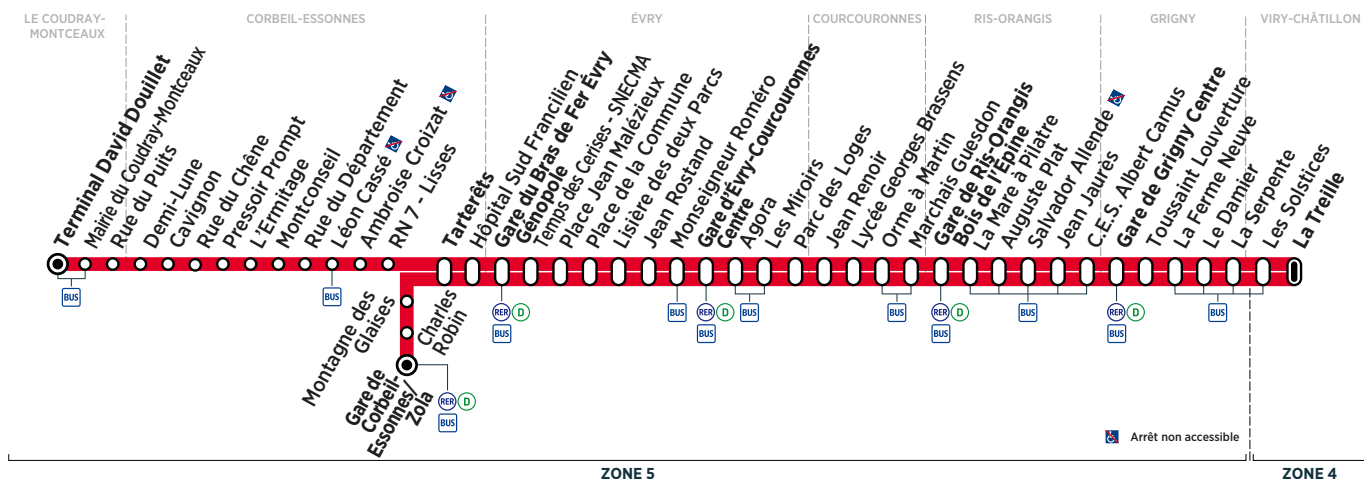

Horaires valables du 23 juillet au 26 août 2018 inclus

Dimanche et jours fériés

| | | | | | | | | | | | | |
|----------------------|-------------------------------------|------|------|-------|-------|-------|-------|-------|-------|-------|-------|-------|
| VIRY-CHÂTILLON | La Treille | 6:33 | 7:03 | 7:33 | 8:03 | 8:30 | 8:59 | 9:26 | 9:56 | 10:24 | 10:53 | 11:23 |
| GRIGNY | Gare de Grigny Centre | 6:44 | 7:14 | 7:44 | 8:14 | 8:42 | 9:11 | 9:40 | 10:11 | 10:40 | 11:10 | 11:40 |
| RIS-ORANGIS | Gare de Ris-Orangis Bois de l'Épine | 6:55 | 7:25 | 7:55 | 8:25 | 8:55 | 9:24 | 9:53 | 10:24 | 10:54 | 11:24 | 11:54 |
| ÉVRY | Gare d'Évry Courcouronnes Centre | 7:05 | 7:35 | 8:05 | 8:35 | 9:05 | 9:34 | 10:04 | 10:35 | 11:05 | 11:35 | 12:05 |
| | Gare du Bras de Fer Évry Génopole | 7:12 | 7:42 | 8:12 | 8:42 | 9:12 | 9:42 | 10:12 | 10:43 | 11:13 | 11:43 | 12:13 |
| CORBEIL-ESSONNES | Tarterêts | 7:16 | 7:46 | 8:16 | 8:46 | 9:16 | 9:46 | 10:16 | 10:47 | 11:17 | 11:47 | 12:17 |
| | Gare de Corbeil-Essonnes/Zola | 7:50 | 8:51 | 10:21 | 11:22 | 12:22 | | | | | | |
| LE COUDRAY-MONTCEAUX | Terminal David Douillet | 7:31 | 8:31 | 9:32 | 10:02 | 11:04 | 12:04 | | | | | |