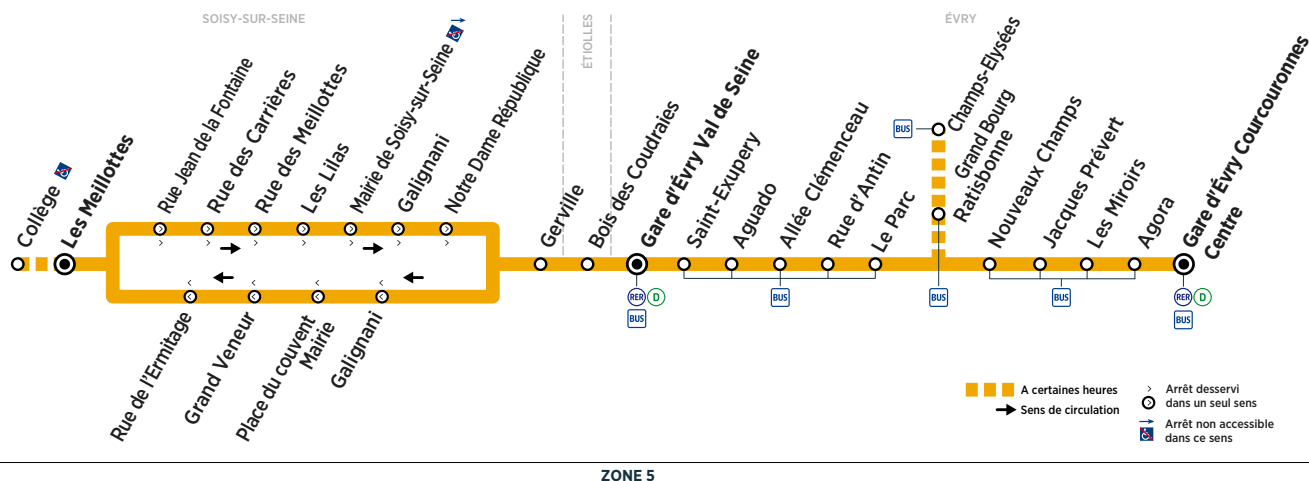

Horaires valables du 16 juillet au 26 août 2018 inclus

ZONE 5

## Du lundi au vendredi

SOISY-SUR-SEINE	Les Meillottes	5:00	5:25	5:59	6:28	6:56	7:12	7:27	7:42	7:58	8:14	8:30
ÉVRY	Gare d'Évry Gare d'Évry Val de Seine	5:10	5:35	6:10	6:40	7:08	7:25	7:40	7:55	8:11	8:27	8:42
	Gare d'Évry Courcouronnes Centre	5:22	5:47	6:22	6:53	7:22	7:39	7:55	8:10	8:26	8:42	8:57

SOISY-SUR-SEINE	Les Meillottes	8:45	9:00	9:28	9:58	10:28	10:58	11:28	11:58	12:28	12:58	13:28
ÉVRY	Gare d'Évry Gare d'Évry Val de Seine	8:57	9:12	9:40	10:10	10:40	11:10	11:40	12:10	12:40	13:10	13:40
	Gare d'Évry Courcouronnes Centre	9:11	9:26	9:54	10:24	10:54	11:24	11:55	12:25	12:55	13:25	13:55

SOISY-SUR-SEINE	Les Meillottes	13:58	14:28	14:58	15:28	15:58	16:28	16:54	17:11	17:26	17:46	18:01
ÉVRY	Gare d'Évry Gare d'Évry Val de Seine	14:10	14:40	15:10	15:40	16:10	16:40	17:06	17:23	17:38	17:58	18:13
	Gare d'Évry Courcouronnes Centre	14:25	14:55	15:25	15:55	16:25	16:55	17:21	17:38	17:53	18:13	18:28