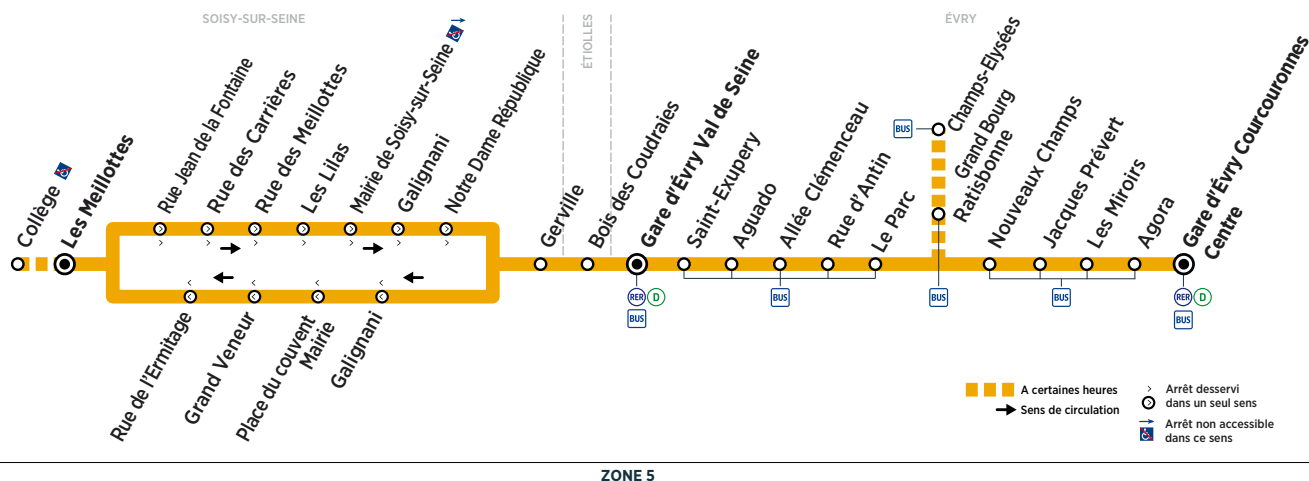

SOISY-SUR-SEINE	Les Meillottes	13:58	14:28	14:58	15:28	15:58	16:28	16:54	17:11	17:26	17:46	18:01
ÉVRY	Gare d'Évry Gare d'Évry Val de Seine	14:10	14:40	15:10	15:40	16:10	16:40	17:06	17:23	17:38	17:58	18:13
	Gare d'Évry Courcouronnes Centre	14:25	14:55	15:25	15:55	16:25	16:55	17:21	17:38	17:53	18:13	18:28

SOISY-SUR-SEINE	Les Meillottes	18:26	18:45	19:13	19:43	20:13	20:44	21:15	21:48	22:18		
ÉVRY	Gare d'Évry Gare d'Évry Val de Seine	18:38	18:57	19:25	19:55	20:25	20:55	21:25	21:58	22:28		
	Gare d'Évry Courcouronnes Centre	18:52	19:11	19:38	20:08	20:38	21:08	21:37	22:10	22:40		

Contact  
Centre Essonne

0 810 401 402 Service 0,06 € / min  
+ prix appel  
www.bus-tice.com

Horaires valables du 16 juillet au 26 août 2018 inclus

**Samedi**

SOISY-SUR-SEINE	Les Meillottes	6:27	6:57	7:27	7:57	8:27	8:57	9:27	9:57	10:27	10:57	11:27
ÉVRY	Gare d'Évry Gare d'Évry Val de Seine	6:38	7:08	7:38	8:08	8:39	9:09	9:39	10:09	10:39	11:09	11:39
	Gare d'Évry Courcouronnes Centre	6:51	7:21	7:51	8:21	8:53	9:23	9:53	10:23	10:53	11:23	11:53

SOISY-SUR-SEINE	Les Meillottes	11:57	12:27	12:57	13:27	13:57	14:27	14:57	15:27	15:57	16:27	16:57
ÉVRY	Gare d'Évry Gare d'Évry Val de Seine	12:09	12:39	13:09	13:39	14:09	14:39	15:09	15:39	16:09	16:39	17:09
	Gare d'Évry Courcouronnes Centre	12:24	12:54	13:24	13:54	14:24	14:54	15:24	15:54	16:24	16:54	17:24