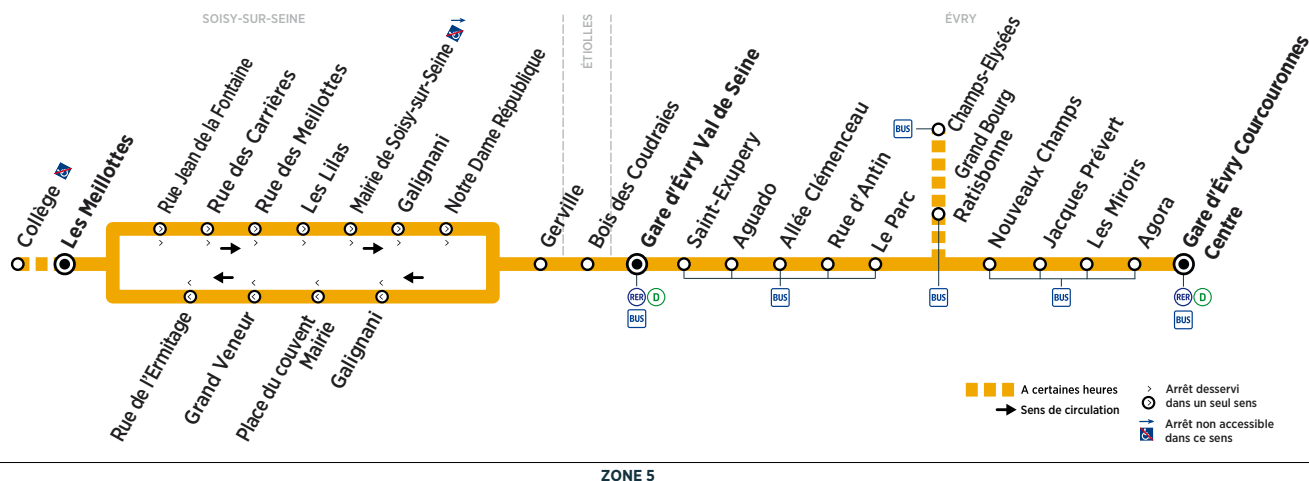

Horaires valables du 16 juillet au 26 août 2018 inclus

ZONE 5

Samedi

ÉVRY	Gare d'Évry Courcouronnes Centre	6:23	6:53	7:23	7:53	8:23	8:53	9:23	9:53	10:23	10:53	11:23
	Gare d'Évry Val de Seine	6:34	7:04	7:34	8:04	8:35	9:05	9:35	10:05	10:35	11:05	11:36
SOISY-SUR-SEINE	Les Meillottes	6:44	7:14	7:44	8:14	8:45	9:16	9:46	10:16	10:46	11:16	11:47

ÉVRY	Gare d'Évry Courcouronnes Centre	11:53	12:23	12:53	13:23	13:53	14:23	14:53	15:23	15:53	16:23	16:53
	Gare d'Évry Val de Seine	12:07	12:37	13:06	13:36	14:06	14:36	15:06	15:36	16:06	16:36	17:06
SOISY-SUR-SEINE	Les Meillottes	12:18	12:48	13:17	13:47	14:17	14:47	15:17	15:47	16:17	16:47	17:17

ÉVRY	Gare d'Évry Courcouronnes Centre	17:23	17:53	18:23	18:53	19:23	19:53	20:23	20:53	21:23	21:53	22:23
	Gare d'Évry Val de Seine	17:36	18:06	18:36	19:06	19:36	20:06	20:35	21:05	21:34	22:03	22:33
SOISY-SUR-SEINE	Les Meillottes	17:47	18:17	18:47	19:17	19:47	20:17	20:46	21:16	21:45	22:14	22:44

i Bon à savoir

- Pas de service les dimanches et jours fériés.
- Nos conducteurs s'efforcent en permanence de respecter ces horaires. Les conditions de circulation peuvent toutefois causer occasionnellement des retards.

Contact
Centre Essonne

0 810 401 402 Service 0,06 € / min
+ prix appel
www.bus-tice.com