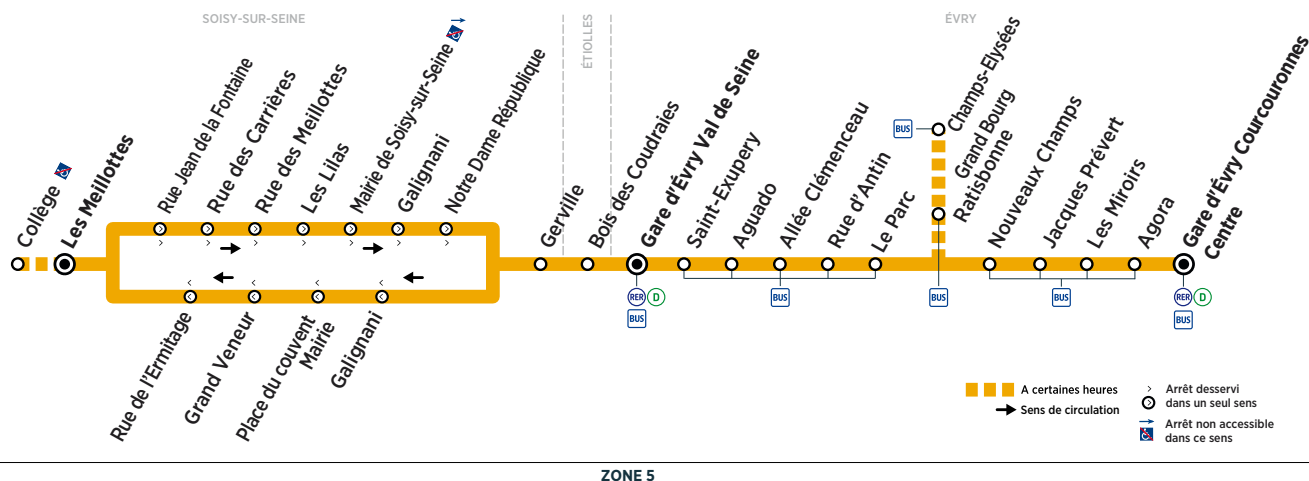

Horaires valables du 16 juillet au 26 août 2018 inclus

Du lundi au vendredi

ÉVRY	Gare d'Évry Courcouronnes Centre	5:30	5:55	6:21	6:36	6:51	7:05	7:20	7:34	7:48	8:03	8:18
	Gare d'Évry Val de Seine	5:40	6:05	6:32	6:47	7:02	7:17	7:33	7:49	8:03	8:18	8:33
SOISY-SUR-SEINE	Les Meillottes	5:50	6:15	6:43	6:58	7:13	7:28	7:45	8:01	8:15	8:30	8:45

ÉVRY	Gare d'Évry Courcouronnes Centre	8:35	8:51	9:06	9:35	10:06	10:36	11:18	11:47	12:18	12:48	13:18
	Gare d'Évry Val de Seine	8:48	9:04	9:19	9:48	10:19	10:49	11:31	12:01	12:33	13:03	13:31
SOISY-SUR-SEINE	Les Meillottes	9:00	9:16	9:31	10:00	10:31	11:01	11:43	12:13	12:45	13:15	13:43

ÉVRY	Gare d'Évry Courcouronnes Centre	13:47	14:18	14:48	15:18	15:48	16:17	16:46	17:14	17:29	17:46	18:01
	Gare d'Évry Val de Seine	14:01	14:32	15:03	15:33	16:03	16:32	17:01	17:29	17:44	18:01	18:16
SOISY-SUR-SEINE	Les Meillottes	14:13	14:44	15:15	15:45	16:15	16:44	17:13	17:41	17:56	18:13	18:28

ÉVRY	Gare d'Évry Courcouronnes Centre	18:21	18:37	19:03	19:34	20:04	20:34	21:04	21:23	21:54		
	Gare d'Évry Val de Seine	18:36	18:51	19:17	19:47	20:17	20:47	21:15	21:34	22:04		
SOISY-SUR-SEINE	Les Meillottes	18:48	19:03	19:29	19:59	20:29	20:59	21:27	21:45	22:15		