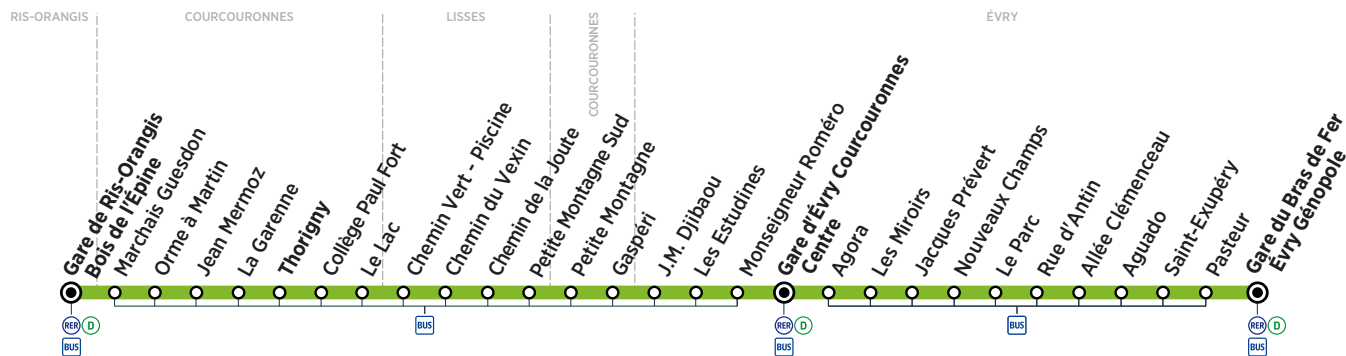

Horaires valables du 16 juillet au 26 août 2018 inclus

ZONE 5

Du lundi au vendredi

RIS-ORANGIS	Gare de Ris-Orangis Bois de l'Épine	5:46	6:01	6:16	6:31	6:51	7:06	7:21	7:36	7:51	8:06	8:21
COURCOURONNES	Thorigny	5:54	6:09	6:24	6:39	7:01	7:16	7:31	7:46	8:03	8:18	8:32
ÉVRY	Gare d'Évry Courcouronnes Centre	6:06	6:21	6:36	6:51	7:18	7:33	7:48	8:03	8:20	8:35	8:48
	Gare du Bras de Fer Évry Génopole	6:18	6:33	6:48	7:03	7:32	7:47	8:02	8:17	8:35	8:50	9:01

RIS-ORANGIS	Gare de Ris-Orangis Bois de l'Épine	8:37	8:56	9:11	9:37	10:07	10:37	11:07	11:37	12:07	12:37	13:07
COURCOURONNES	Thorigny	8:47	9:06	9:21	9:47	10:17	10:47	11:17	11:47	12:17	12:47	13:17
ÉVRY	Gare d'Évry Courcouronnes Centre	9:03	9:22	9:37	10:03	10:33	11:03	11:33	12:03	12:33	13:03	13:33
	Gare du Bras de Fer Évry Génopole	9:16	9:35	9:50	10:16	10:46	11:16	11:48	12:18	12:48	13:18	13:48

RIS-ORANGIS	Gare de Ris-Orangis Bois de l'Épine	13:37	14:07	14:37	15:04	15:30	15:49	16:04	16:19	16:34	16:49	17:04
COURCOURONNES	Thorigny	13:47	14:17	14:47	15:14	15:41	16:00	16:15	16:30	16:45	17:00	17:15
ÉVRY	Gare d'Évry Courcouronnes Centre	14:03	14:33	15:03	15:30	15:57	16:17	16:32	16:47	17:02	17:17	17:32
	Gare du Bras de Fer Évry Génopole	14:16	14:46	15:16	15:43	16:11	16:32	16:47	17:02	17:17	17:32	17:47

RIS-ORANGIS	Gare de Ris-Orangis Bois de l'Épine	17:19	17:34	17:49	18:04	18:19	18:34	18:49	19:04	19:19	19:34	19:49
COURCOURONNES	Thorigny	17:30	17:45	18:00	18:15	18:29	18:44	18:59	19:14	19:29	19:44	19:58
ÉVRY	Gare d'Évry Courcouronnes Centre	17:47	18:02	18:17	18:33	18:47	19:02	19:17	19:32	19:47	20:01	20:13
	Gare du Bras de Fer Évry Génopole	18:02	18:17	18:32	18:48	19:02	19:17	19:32	19:47	20:02	20:14	20:25