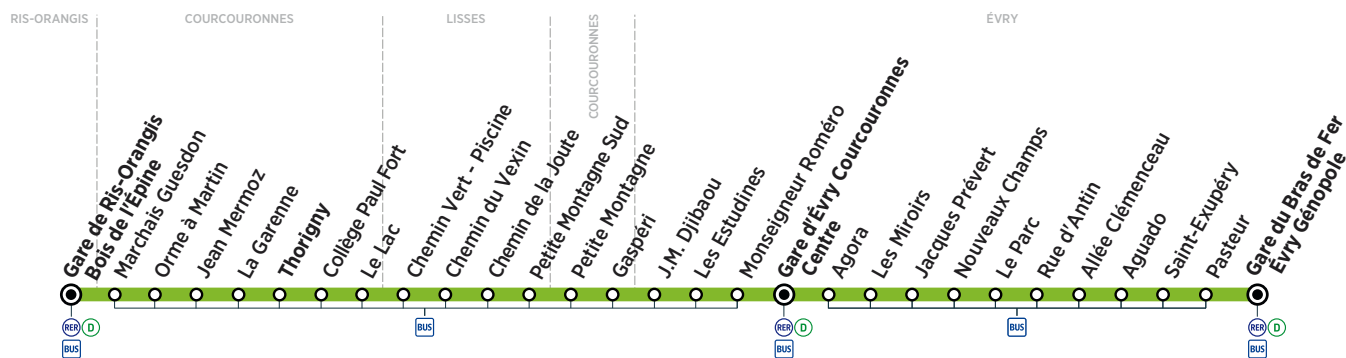

RIS-ORANGIS	Gare de Ris-Orangis Bois de l'Épine	17:19	17:34	17:49	18:04	18:19	18:34	18:49	19:04	19:19	19:34	19:49
COURCOURONNES	Thorigny	17:30	17:45	18:00	18:15	18:29	18:44	18:59	19:14	19:29	19:44	19:58
ÉVRY	Gare d'Évry Courcouronnes Centre	17:47	18:02	18:17	18:33	18:47	19:02	19:17	19:32	19:47	20:01	20:13
	Gare du Bras de Fer Évry Génopole	18:02	18:17	18:32	18:48	19:02	19:17	19:32	19:47	20:02	20:14	20:25

RIS-ORANGIS	Gare de Ris-Orangis Bois de l'Épine	20:05	20:19	20:34	21:05	21:34
COURCOURONNES	Thorigny	20:13	20:27	20:42	21:13	21:42
ÉVRY	Gare d'Évry Courcouronnes Centre	20:27	20:41	20:56	21:27	21:56
	Gare du Bras de Fer Évry Génopole	20:39	20:53	21:08	21:39	22:08

Horaires valables du 16 juillet au 26 août 2018 inclus

ZONE 5

Samedi

RIS-ORANGIS	Gare de Ris-Orangis Bois de l'Épine	6:43	7:07	7:37	8:07	8:37	9:07	9:37	10:07	10:37	11:07	11:41
COURCOURONNES	Thorigny	6:51	7:16	7:46	8:16	8:46	9:16	9:46	10:16	10:46	11:16	11:50
ÉVRY	Gare d'Évry Courcouronnes Centre	7:03	7:32	8:02	8:32	9:02	9:32	10:02	10:32	11:02	11:32	12:06
	Gare du Bras de Fer Évry Génopole	7:15	7:45	8:15	8:45	9:15	9:45	10:15	10:45	11:15	11:45	12:19

RIS-ORANGIS	Gare de Ris-Orangis Bois de l'Épine	12:21	12:51	13:21	13:51	14:21	14:51	15:21	15:51	16:21	16:51	17:19
COURCOURONNES	Thorigny	12:30	13:00	13:30	14:00	14:31	15:01	15:31	16:01	16:31	17:01	17:29
ÉVRY	Gare d'Évry Courcouronnes Centre	12:46	13:16	13:46	14:16	14:47	15:17	15:47	16:17	16:47	17:17	17:45
	Gare du Bras de Fer Évry Génopole	12:59	13:29	13:59	14:30	15:01	15:31	16:01	16:31	17:01	17:31	17:59