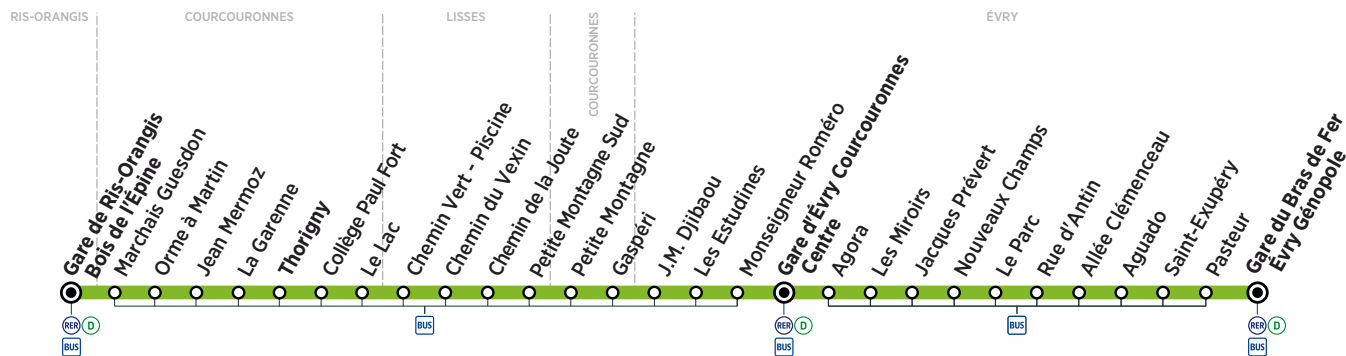

Horaires valables du 16 juillet au 26 août 2018 inclus

ZONE 5

Samedi

RIS-ORANGIS	Gare de Ris-Orangis Bois de l'Épine	6:43	7:07	7:37	8:07	8:37	9:07	9:37	10:07	10:37	11:07	11:41
COURCOURONNES	Thorigny	6:51	7:16	7:46	8:16	8:46	9:16	9:46	10:16	10:46	11:16	11:50
ÉVRY	Gare d'Évry Courcouronnes Centre	7:03	7:32	8:02	8:32	9:02	9:32	10:02	10:32	11:02	11:32	12:06
	Gare du Bras de Fer Évry Génopole	7:15	7:45	8:15	8:45	9:15	9:45	10:15	10:45	11:15	11:45	12:19

RIS-ORANGIS	Gare de Ris-Orangis Bois de l'Épine	17:48	18:18	18:48	19:18	19:52	20:19	20:53	21:23	22:19
COURCOURONNES	Thorigny	17:58	18:28	18:58	19:27	20:00	20:27	21:01	21:31	22:27
ÉVRY	Gare d'Évry Courcouronnes Centre	18:14	18:44	19:14	19:43	20:14	20:41	21:15	21:45	22:41
	Gare du Bras de Fer Évry Génopole	18:28	18:58	19:28	19:56	20:26	20:53	21:27	21:57	22:53

Horaires valables du 16 juillet au 26 août 2018 inclus

ZONE 5

Dimanche et jours fériés

RIS-ORANGIS	Gare de Ris-Orangis Bois de l'Épine	6:57	7:57	8:57	9:57	10:57	11:57	12:57	13:57	14:57	15:57	16:57
COURCOURONNES	Thorigny	7:06	8:06	9:06	10:06	11:06	12:06	13:06	14:06	15:06	16:06	17:06
ÉVRY	Gare d'Évry Courcouronnes Centre	7:22	8:22	9:22	10:22	11:22	12:22	13:22	14:22	15:22	16:22	17:22
	Gare du Bras de Fer Évry Génopole	7:34	8:34	9:34	10:34	11:34	12:34	13:34	14:34	15:35	16:35	17:35

RIS-ORANGIS	Gare de Ris-Orangis Bois de l'Épine	17:57	18:57	19:57	20:57
COURCOURONNES	Thorigny	18:06	19:06	20:05	21:05
ÉVRY	Gare d'Évry Courcouronnes Centre	18:22	19:22	20:17	21:17
	Gare du Bras de Fer Évry Génopole	18:35	19:35	20:29	21:29