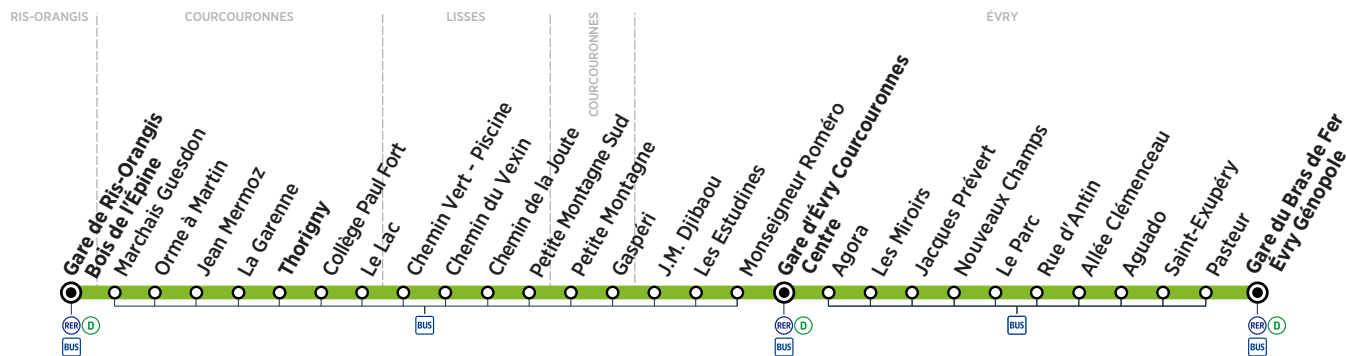

Horaires valables du 16 juillet au 26 août 2018 inclus

ZONE 5

Du lundi au vendredi

ÉVRY	Gare du Bras de Fer Évry Génopole	5:35	5:50	6:05	6:24	6:42	6:58	7:13	7:28	7:43	7:58	8:13
	Gare d'Évry Courcouronnes Centre	5:48	6:03	6:18	6:37	6:55	7:12	7:28	7:43	7:58	8:13	8:28
COURCOURONNES	Thorigny	6:00	6:15	6:30	6:50	7:11	7:29	7:45	8:00	8:15	8:30	8:45
RIS-ORANGIS	Gare de Ris-Orangis Bois de l'Épine	6:08	6:23	6:38	7:00	7:21	7:39	7:55	8:10	8:25	8:40	8:55

ÉVRY	Gare du Bras de Fer Évry Génopole	8:28	8:57	9:27	9:57	10:27	11:01	11:27	11:57	12:27	12:57	13:31
	Gare d'Évry Courcouronnes Centre	8:43	9:12	9:42	10:12	10:42	11:16	11:42	12:12	12:42	13:12	13:46
COURCOURONNES	Thorigny	9:00	9:27	9:57	10:27	10:57	11:31	11:58	12:30	12:58	13:28	14:01
RIS-ORANGIS	Gare de Ris-Orangis Bois de l'Épine	9:10	9:36	10:06	10:36	11:06	11:40	12:08	12:40	13:08	13:38	14:10

ÉVRY	Gare du Bras de Fer Évry Génopole	14:01	14:31	15:01	15:17	15:36	15:51	16:06	16:21	16:37	16:52	17:07
	Gare d'Évry Courcouronnes Centre	14:16	14:46	15:16	15:32	15:52	16:07	16:22	16:37	16:53	17:08	17:23
COURCOURONNES	Thorigny	14:31	15:01	15:31	15:47	16:10	16:25	16:40	16:55	17:11	17:26	17:41
RIS-ORANGIS	Gare de Ris-Orangis Bois de l'Épine	14:40	15:10	15:40	15:56	16:20	16:35	16:50	17:05	17:21	17:36	17:51

ÉVRY	Gare du Bras de Fer Évry Génopole	17:22	17:39	17:54	18:09	18:24	18:39	18:54	19:09	19:24	19:39	19:54
	Gare d'Évry Courcouronnes Centre	17:38	17:55	18:10	18:25	18:40	18:55	19:10	19:24	19:37	19:52	20:07
COURCOURONNES	Thorigny	17:56	18:13	18:28	18:43	18:58	19:13	19:28	19:39	19:50	20:04	20:19
RIS-ORANGIS	Gare de Ris-Orangis Bois de l'Épine	18:06	18:23	18:38	18:53	19:08	19:23	19:38	19:49	19:59	20:13	20:28