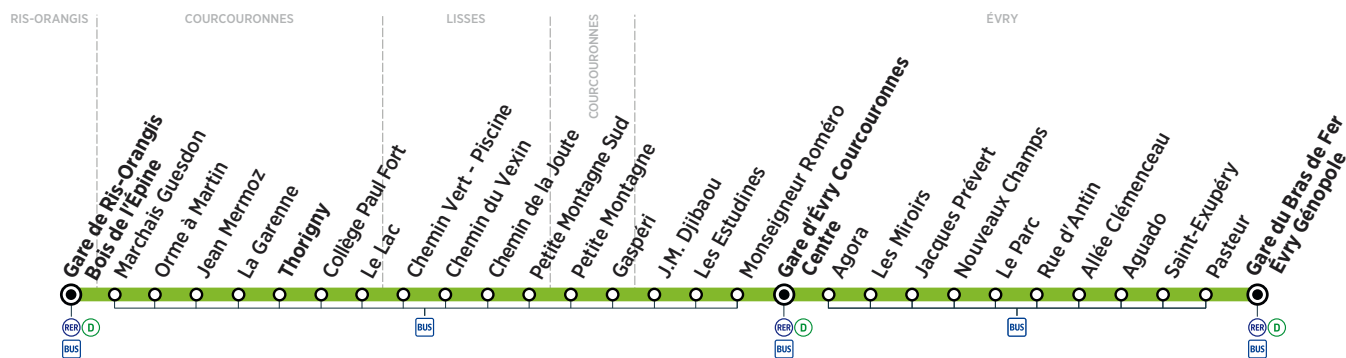

Horaires valables du 16 juillet au 26 août 2018 inclus

ZONE 5

Samedi

ÉVRY	Gare du Bras de Fer Évry Génopole	6:35	7:02	7:32	8:02	8:32	9:02	9:32	10:02	10:32	11:02	11:32
	Gare d'Évry Courcouronnes Centre	6:48	7:17	7:47	8:17	8:47	9:17	9:47	10:17	10:47	11:17	11:47
COURCOURONNES	Thorigny	7:00	7:32	8:02	8:32	9:02	9:32	10:02	10:32	11:02	11:32	12:02
RIS-ORANGIS	Gare de Ris-Orangis Bois de l'Épine	7:09	7:41	8:11	8:41	9:11	9:41	10:11	10:41	11:11	11:41	12:11

ÉVRY	Gare du Bras de Fer Évry Génopole	17:40	18:10	18:40	19:06	19:40	20:10	20:40	21:40
	Gare d'Évry Courcouronnes Centre	17:55	18:25	18:55	19:21	19:53	20:23	20:53	21:53
COURCOURONNES	Thorigny	18:11	18:41	19:11	19:37	20:06	20:36	21:06	22:06
RIS-ORANGIS	Gare de Ris-Orangis Bois de l'Épine	18:21	18:51	19:21	19:47	20:14	20:44	21:14	22:14

Horaires valables du 16 juillet au 26 août 2018 inclus

ZONE 5

Dimanche et jours fériés

ÉVRY	Gare du Bras de Fer Évry Génopole	6:54	7:54	8:54	9:54	10:54	11:54	12:54	13:54	14:54	15:44	16:44
	Gare d'Évry Courcouronnes Centre	7:07	8:07	9:07	10:07	11:07	12:07	13:07	14:07	15:07	15:57	16:57
COURCOURONNES	Thorigny	7:21	8:21	9:21	10:21	11:21	12:21	13:21	14:21	15:21	16:11	17:11
RIS-ORANGIS	Gare de Ris-Orangis Bois de l'Épine	7:31	8:31	9:31	10:31	11:31	12:31	13:31	14:31	15:31	16:21	17:21

ÉVRY	Gare du Bras de Fer Évry Génopole	17:44	18:44	19:41	20:39
	Gare d'Évry Courcouronnes Centre	17:57	18:57	19:54	20:52
COURCOURONNES	Thorigny	18:11	19:11	20:06	21:04
RIS-ORANGIS	Gare de Ris-Orangis Bois de l'Épine	18:21	19:21	20:14	21:12