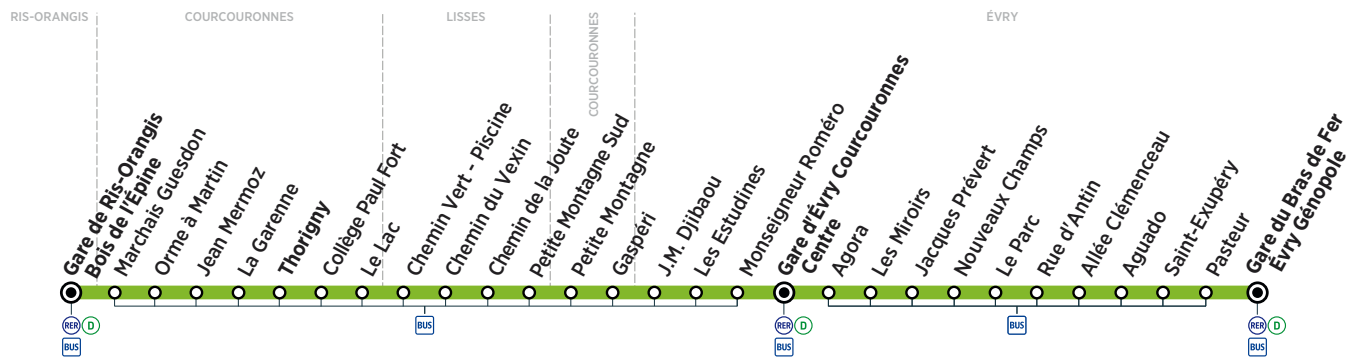

ÉVRY	Gare du Bras de Fer Évry Génopole	17:22	17:39	17:54	18:09	18:24	18:39	18:54	19:09	19:24	19:39	19:54
	Gare d'Évry Courcouronnes Centre	17:38	17:55	18:10	18:25	18:40	18:55	19:10	19:24	19:37	19:52	20:07
COURCOURONNES	Thorigny	17:56	18:13	18:28	18:43	18:58	19:13	19:28	19:39	19:50	20:04	20:19
RIS-ORANGIS	Gare de Ris-Orangis Bois de l'Épine	18:06	18:23	18:38	18:53	19:08	19:23	19:38	19:49	19:59	20:13	20:28

ÉVRY	Gare du Bras de Fer Évry Génopole	20:09	20:23	20:44	21:13
	Gare d'Évry Courcouronnes Centre	20:22	20:36	20:57	21:26
COURCOURONNES	Thorigny	20:34	20:48	21:09	21:38
RIS-ORANGIS	Gare de Ris-Orangis Bois de l'Épine	20:43	20:57	21:18	21:47

Horaires valables du 16 juillet au 26 août 2018 inclus

ZONE 5

Samedi

ÉVRY	Gare du Bras de Fer Évry Génopole	6:35	7:02	7:32	8:02	8:32	9:02	9:32	10:02	10:32	11:02	11:32
	Gare d'Évry Courcouronnes Centre	6:48	7:17	7:47	8:17	8:47	9:17	9:47	10:17	10:47	11:17	11:47
COURCOURONNES	Thorigny	7:00	7:32	8:02	8:32	9:02	9:32	10:02	10:32	11:02	11:32	12:02
RIS-ORANGIS	Gare de Ris-Orangis Bois de l'Épine	7:09	7:41	8:11	8:41	9:11	9:41	10:11	10:41	11:11	11:41	12:11

ÉVRY	Gare du Bras de Fer Évry Génopole	12:02	12:32	13:02	13:32	14:12	14:40	15:10	15:40	16:10	16:40	17:10
	Gare d'Évry Courcouronnes Centre	12:17	12:47	13:17	13:47	14:27	14:55	15:25	15:55	16:25	16:55	17:25
COURCOURONNES	Thorigny	12:32	13:02	13:32	14:02	14:43	15:11	15:41	16:11	16:41	17:11	17:41
RIS-ORANGIS	Gare de Ris-Orangis Bois de l'Épine	12:41	13:11	13:41	14:11	14:53	15:21	15:51	16:21	16:51	17:21	17:51