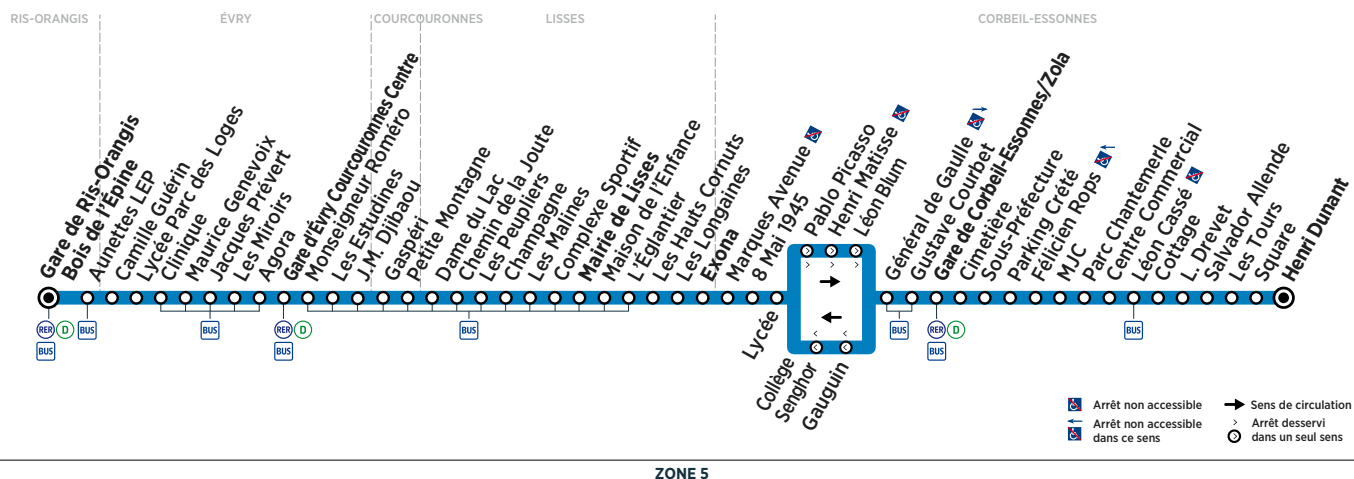

RIS-ORANGIS	Gare de Ris-Orangis Bois de l'Épine	19:23	19:57	20:25	21:12	21:56							
ÉVRY	Gare d'Évry Courcouronnes Centre	19:36	20:07	20:35	21:22	22:06							
LISSES	Mairie de Lisses	19:50	20:18	20:46	21:33	22:17							
	Exona	19:57	20:23	20:51	21:38	22:22							
CORBEIL-ESSONNES	Lycée	20:00	20:26	20:54	21:41	22:25							
	Gare de Corbeil-Essonnes/Zola	20:07	20:33	21:01	21:48	22:32							
	Henri Dunant	20:26	20:52	21:20	22:07	22:51							

Horaires valables du 16 juillet au 26 août 2018 inclus

ZONE 5

Dimanche et jours fériés

RIS-ORANGIS	Gare de Ris-Orangis Bois de l'Épine	6:10	7:02	7:52	8:45	9:43	10:23	11:23	12:18	13:13	14:23	15:20	16:13
ÉVRY	Gare d'Évry Courcouronnes Centre	6:20	7:13	8:03	8:56	9:54	10:34	11:34	12:30	13:25	14:35	15:32	16:25
LISSES	Mairie de Lisses	6:31	7:26	8:16	9:09	10:07	10:47	11:47	12:43	13:38	14:48	15:45	16:38
	Exona	6:36	7:31	8:21	9:14	10:12	10:52	11:52	12:48	13:43	14:53	15:50	16:43
CORBEIL-ESSONNES	Lycée	6:38	7:33	8:23	9:16	10:15	10:55	11:55	12:52	13:47	14:57	15:54	16:47
	Gare de Corbeil-Essonnes/Zola	6:44	7:39	8:29	9:22	10:21	11:01	12:01	12:58	13:53	15:03	16:00	16:53

RIS-ORANGIS	Gare de Ris-Orangis Bois de l'Épine	17:16	18:13	18:58	19:52	20:48	21:32
ÉVRY	Gare d'Évry Courcouronnes Centre	17:28	18:25	19:09	20:02	20:58	21:42
LISSES	Mairie de Lisses	17:41	18:38	19:21	20:13	21:09	21:53
	Exona	17:46	18:43	19:28	20:18	21:14	21:58
CORBEIL-ESSONNES	Lycée	17:50	18:47	19:31	20:21	21:17	22:01
	Gare de Corbeil-Essonnes/Zola	17:56	18:53	19:38	20:28	21:24	22:08