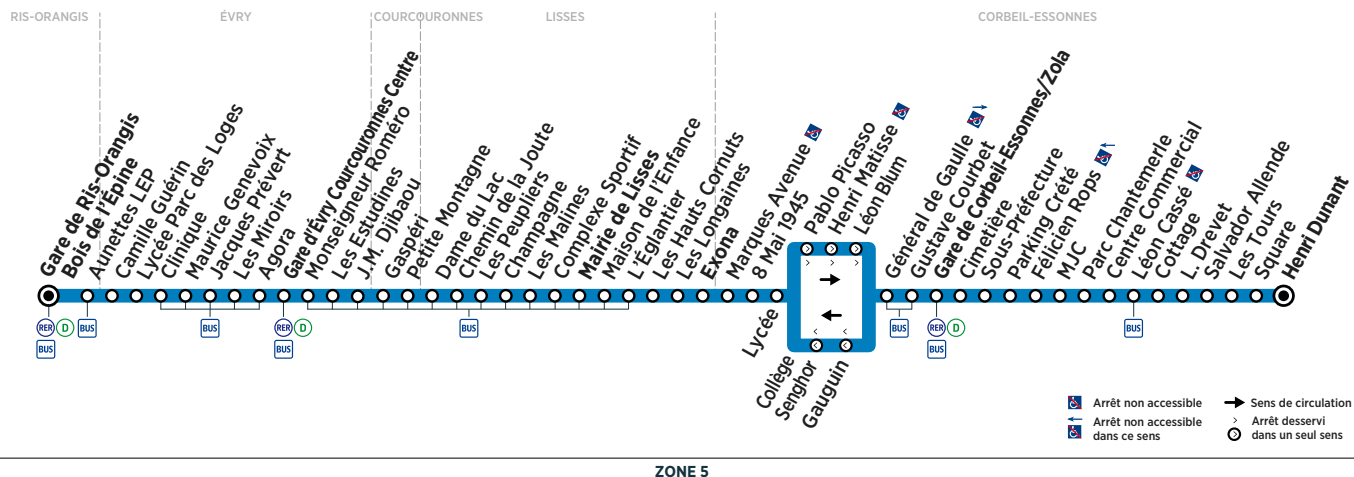

Horaires valables du 16 juillet au 26 août 2018 inclus

ZONE 5

Du lundi au vendredi

RIS-ORANGIS	Gare de Ris-Orangis Bois de l'Épine	5:00	5:44	6:06	6:26	6:37	7:05	7:25	7:38	7:54	8:11	8:26	8:41
ÉVRY	Gare d'Évry Courcouronnes Centre	5:10	5:54	6:16	6:36	6:47	7:16	7:36	7:49	8:05	8:22	8:37	8:52
LISSES	Mairie de Lisses	5:21	6:05	6:27	6:49	7:02	7:31	7:51	8:04	8:20	8:37	8:52	9:07
	Exona	5:26	6:10	6:32	6:55	7:08	7:37	7:57	8:10	8:26	8:43	8:58	9:13
CORBEIL-ESSONNES	Lycée	5:29	6:13	6:35	6:58	7:11	7:40	8:00	8:13	8:29	8:46	9:01	9:16
	Gare de Corbeil-Essonnes/Zola	5:35	6:19	6:41	7:05	7:18	7:47	8:07	8:20	8:36	8:53	9:08	9:23
	Henri Dunant	5:53	6:37	7:03	7:28			8:30			9:16	9:31	

RIS-ORANGIS	Gare de Ris-Orangis Bois de l'Épine	8:58	9:13	9:28	9:40	10:04	10:25	10:44	11:05	11:21	11:42	12:10	12:26
ÉVRY	Gare d'Évry Courcouronnes Centre	9:09	9:24	9:39	9:51	10:15	10:36	10:55	11:16	11:32	11:53	12:21	12:37
LISSES	Mairie de Lisses	9:24	9:38	9:53	10:05	10:28	10:49	11:08	11:29	11:45	12:06	12:34	12:50
	Exona	9:30	9:44	9:59	10:11	10:34	10:55	11:14	11:35	11:51	12:12	12:40	12:56
CORBEIL-ESSONNES	Lycée	9:33	9:47	10:02	10:14	10:37	10:58	11:17	11:38	11:54	12:15	12:43	12:59
	Gare de Corbeil-Essonnes/Zola	9:40	9:54	10:09	10:21	10:44	11:05	11:24	11:45	12:01	12:22	12:50	13:06
	Henri Dunant	10:01			10:42			11:26			12:06	12:44	13:28

RIS-ORANGIS	Gare de Ris-Orangis Bois de l'Épine	12:47	13:05	13:24	13:48	14:07	14:26	14:49	15:10	15:28	15:43	16:10	16:26
ÉVRY	Gare d'Évry Courcouronnes Centre	12:58	13:16	13:35	13:59	14:18	14:38	15:01	15:22	15:40	15:55	16:22	16:38
LISSES	Mairie de Lisses	13:12	13:30	13:49	14:13	14:32	14:52	15:15	15:36	15:54	16:09	16:37	16:53
	Exona	13:18	13:36	13:55	14:19	14:38	14:58	15:21	15:42	16:00	16:15	16:44	17:00
CORBEIL-ESSONNES	Lycée	13:21	13:39	13:59	14:23	14:42	15:02	15:25	15:46	16:04	16:19	16:49	17:05
	Gare de Corbeil-Essonnes/Zola	13:28	13:46	14:06	14:30	14:49	15:09	15:32	15:53	16:11	16:26	16:57	17:13
	Henri Dunant		14:08		14:53			15:32		16:16		16:49	17:37