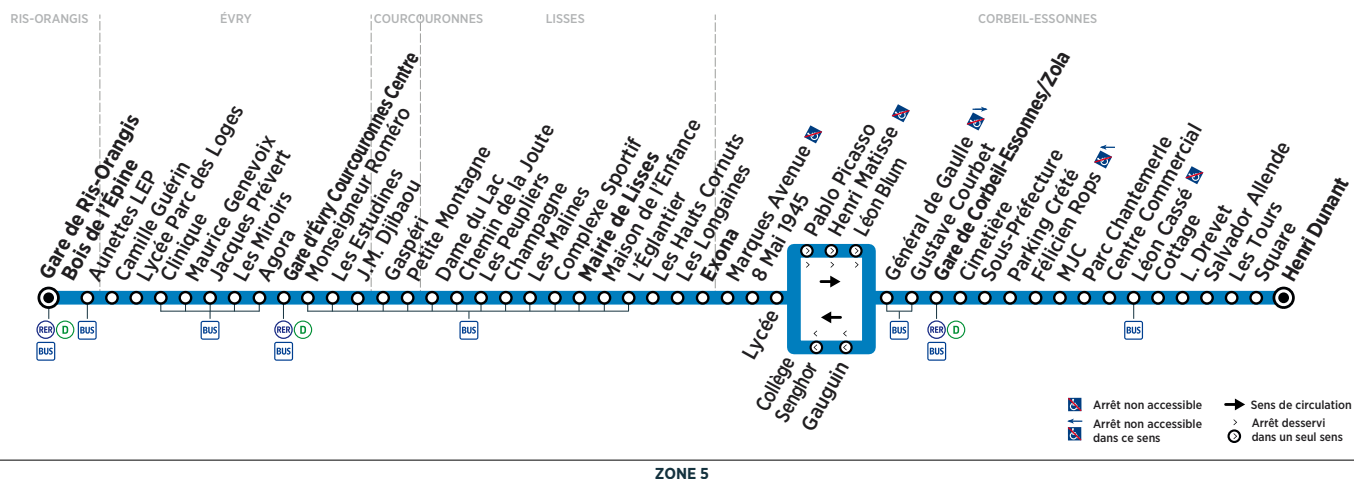

RIS-ORANGIS	Gare de Ris-Orangis Bois de l'Épine	12:47	13:05	13:24	13:48	14:07	14:26	14:49	15:10	15:28	15:43	16:10	16:26
ÉVRY	Gare d'Évry Courcouronnes Centre	12:58	13:16	13:35	13:59	14:18	14:38	15:01	15:22	15:40	15:55	16:22	16:38
LISSES	Mairie de Lisses	13:12	13:30	13:49	14:13	14:32	14:52	15:15	15:36	15:54	16:09	16:37	16:53
	Exona	13:18	13:36	13:55	14:19	14:38	14:58	15:21	15:42	16:00	16:15	16:44	17:00
CORBEIL-ESSONNES	Lycée	13:21	13:39	13:59	14:23	14:42	15:02	15:25	15:46	16:04	16:19	16:49	17:05
	Gare de Corbeil-Essonnes/Zola	13:28	13:46	14:06	14:30	14:49	15:09	15:32	15:53	16:11	16:26	16:57	17:13
	Henri Dunant		14:08		14:53			15:32		16:16		16:49	17:37

Horaires valables du 16 juillet au 26 août 2018 inclus

ZONE 5

Du lundi au vendredi

RIS-ORANGIS	Gare de Ris-Orangis Bois de l'Épine	16:42	16:55	17:13	17:29	17:46	18:01	18:15	18:32	18:46	19:03	19:20	19:44
ÉVRY	Gare d'Évry Courcouronnes Centre	16:54	17:07	17:25	17:41	17:58	18:13	18:27	18:44	18:58	19:14	19:31	19:54
LISSES	Mairie de Lisses	17:09	17:22	17:40	17:57	18:14	18:29	18:43	19:00	19:14	19:28	19:45	20:08
	Exona	17:16	17:29	17:47	18:04	18:21	18:36	18:50	19:07	19:21	19:33	19:50	20:13
CORBEIL-ESSONNES	Lycée	17:21	17:34	17:52	18:09	18:26	18:41	18:55	19:12	19:26	19:37	19:54	20:16
	Gare de Corbeil-Essonnes/Zola	17:29	17:42	18:00	18:17	18:34	18:49	19:02	19:19	19:33	19:44	20:01	20:23
	Henri Dunant			18:26		18:58		19:25		19:56		20:20	20:42

RIS-ORANGIS	Gare de Ris-Orangis Bois de l'Épine	20:16	20:48	21:18	21:38	21:56							
ÉVRY	Gare d'Évry Courcouronnes Centre	20:26	20:58	21:28	21:48	22:06							
LISSES	Mairie de Lisses	20:38	21:10	21:40	22:00	22:18							
	Exona	20:43	21:15	21:45	22:05	22:23							
CORBEIL-ESSONNES	Lycée	20:46	21:18	21:48	22:08	22:26							
	Gare de Corbeil-Essonnes/Zola	20:51	21:23	21:53	22:13	22:31							
	Henri Dunant	21:10	21:42	22:12	22:32	22:50							