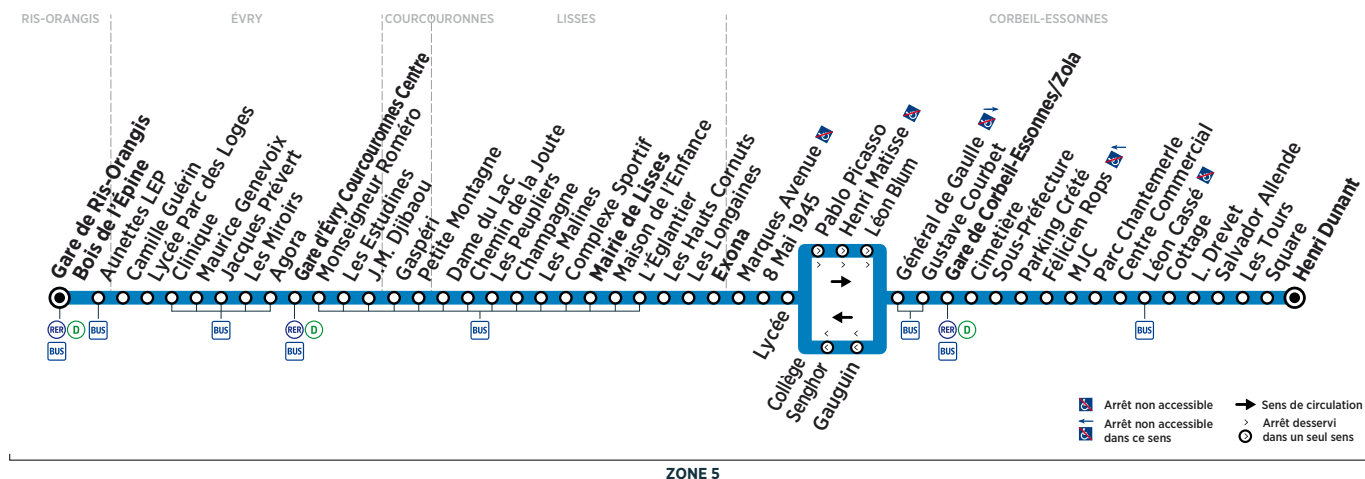

Horaires valables du 16 juillet au 26 août 2018 inclus

ZONE 5

Du lundi au vendredi

RIS-ORANGIS	Gare de Ris-Orangis Bois de l'Épine	16:42	16:55	17:13	17:29	17:46	18:01	18:15	18:32	18:46	19:03	19:20	19:44
ÉVRY	Gare d'Évry Courcouronnes Centre	16:54	17:07	17:25	17:41	17:58	18:13	18:27	18:44	18:58	19:14	19:31	19:54
LISSES	Mairie de Lisses	17:09	17:22	17:40	17:57	18:14	18:29	18:43	19:00	19:14	19:28	19:45	20:08
	Exona	17:16	17:29	17:47	18:04	18:21	18:36	18:50	19:07	19:21	19:33	19:50	20:13
CORBEIL-ESSONNES	Lycée	17:21	17:34	17:52	18:09	18:26	18:41	18:55	19:12	19:26	19:37	19:54	20:16
	Gare de Corbeil-Essonnes/Zola	17:29	17:42	18:00	18:17	18:34	18:49	19:02	19:19	19:33	19:44	20:01	20:23
	Henri Dunant			18:26		18:58		19:25		19:56		20:20	20:42

RIS-ORANGIS	Gare de Ris-Orangis Bois de l'Épine	20:16	20:48	21:18	21:38	21:56							
ÉVRY	Gare d'Évry Courcouronnes Centre	20:26	20:58	21:28	21:48	22:06							
LISSES	Mairie de Lisses	20:38	21:10	21:40	22:00	22:18							
	Exona	20:43	21:15	21:45	22:05	22:23							
CORBEIL-ESSONNES	Lycée	20:46	21:18	21:48	22:08	22:26							
	Gare de Corbeil-Essonnes/Zola	20:51	21:23	21:53	22:13	22:31							
	Henri Dunant	21:10	21:42	22:12	22:32	22:50							

Horaires valables du 16 juillet au 26 août 2018 inclus

Samedi

RIS-ORANGIS	Gare de Ris-Orangis Bois de l'Épine	5:56	6:25	7:05	7:40	8:12	8:46	9:10	9:40	10:11	10:45	11:19	11:50
ÉVRY	Gare d'Évry Courcouronnes Centre	6:06	6:36	7:16	7:51	8:23	8:57	9:21	9:52	10:23	10:57	11:31	12:02
LISSES	Mairie de Lisses	6:17	6:47	7:28	8:03	8:35	9:11	9:35	10:06	10:36	11:10	11:44	12:15
	Exona	6:22	6:52	7:33	8:08	8:40	9:16	9:41	10:12	10:42	11:16	11:50	12:21
CORBEIL-ESSONNES	Lycée	6:24	6:54	7:36	8:11	8:43	9:19	9:44	10:15	10:45	11:19	11:53	12:24
	Gare de Corbeil-Essonnes/Zola	6:30	7:00	7:42	8:17	8:49	9:25	9:52	10:23	10:53	11:27	12:01	12:32
	Henri Dunant	6:45	7:15	7:57	8:35	9:07	9:43	10:13	10:44	11:14	11:48	12:22	12:53