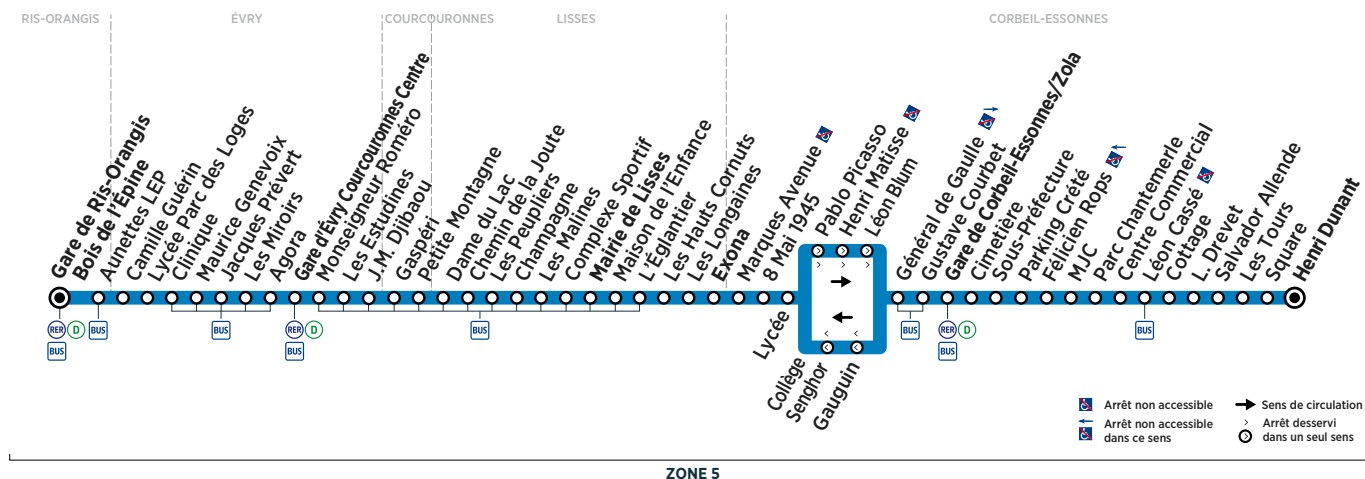

Horaires valables du 16 juillet au 26 août 2018 inclus

ZONE 5