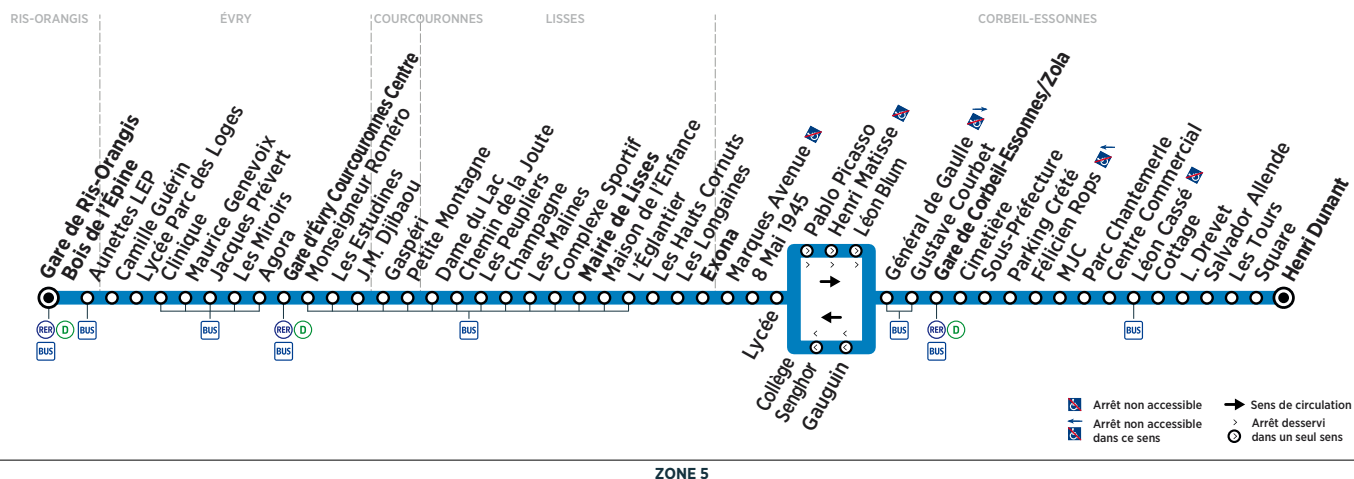

CORBEIL-ESSONNES	Henri Dunant		12:51	13:33	14:13	14:58	15:37	16:11					
	Gare de Corbeil-Essonnes/Zola	12:55	13:14	13:33	13:56	14:16	14:36	14:55	15:21	15:38	16:01	16:16	16:36
	Lycée	13:02	13:21	13:40	14:03	14:23	14:43	15:02	15:28	15:46	16:09	16:24	16:44
LISSES	Exona	13:06	13:25	13:44	14:07	14:27	14:47	15:06	15:32	15:50	16:14	16:29	16:49
	Mairie de Lisses	13:12	13:31	13:50	14:13	14:33	14:53	15:12	15:38	15:56	16:21	16:36	16:56
ÉVRY	Gare d'Évry Courcouronnes Centre	13:27	13:46	14:05	14:27	14:47	15:07	15:26	15:52	16:11	16:37	16:52	17:12
RIS-ORANGIS	Gare de Ris-Orangis Bois de l'Épine	13:37	13:56	14:15	14:37	14:57	15:17	15:36	16:02	16:21	16:47	17:02	17:22

Horaires valables du 16 juillet au 26 août 2018 inclus

ZONE 5

## Du lundi au vendredi

CORBEIL-ESSONNES	Henri Dunant	16:29		16:59		17:47	18:31	19:08	19:37	20:09			
	Gare de Corbeil-Essonnes/Zola	16:54	17:10	17:24	17:40	17:55	18:12	18:30	18:56	19:12	19:30	19:59	20:29
	Lycée	17:02	17:18	17:32	17:48	18:03	18:20	18:38	19:04	19:19	19:37	20:06	20:36
LISSES	Exona	17:07	17:23	17:37	17:53	18:08	18:25	18:43	19:09	19:24	19:41	20:10	20:40
	Mairie de Lisses	17:14	17:30	17:44	18:00	18:15	18:32	18:49	19:15	19:30	19:47	20:15	20:45
ÉVRY	Gare d'Évry Courcouronnes Centre	17:30	17:46	18:00	18:16	18:31	18:48	19:05	19:29	19:44	20:00	20:27	20:57
RIS-ORANGIS	Gare de Ris-Orangis Bois de l'Épine	17:40	17:56	18:10	18:26	18:41	18:58	19:15	19:39	19:54	20:10	20:37	21:07