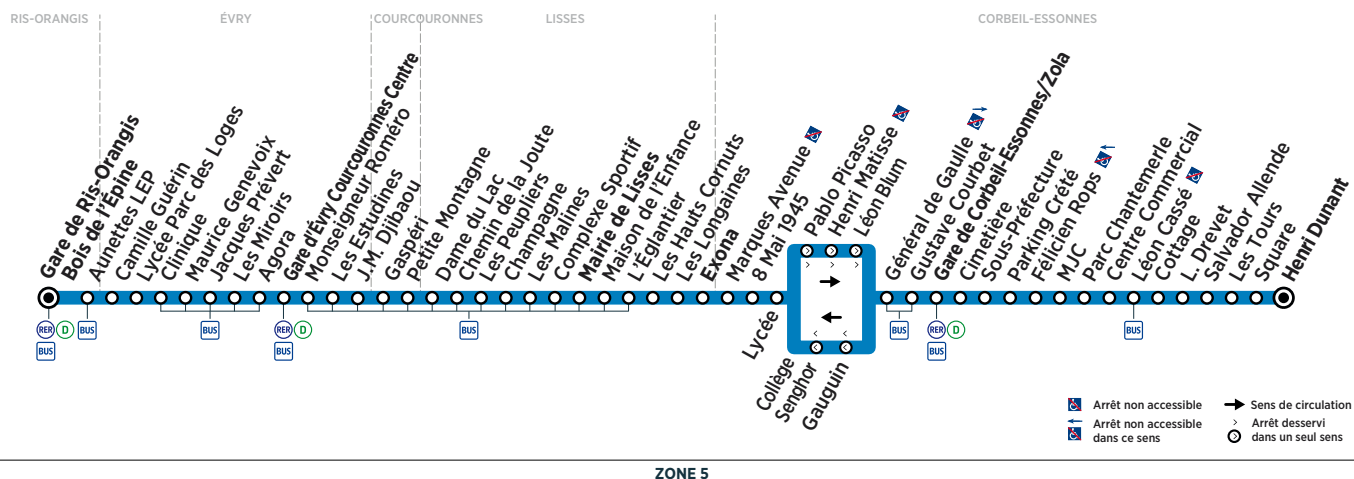

CORBEIL-ESSONNES	Henri Dunant	19:01	19:34	20:09	20:40	21:21	21:54
	Gare de Corbeil-Essonnes/Zola	19:21	19:54	20:27	20:58	21:39	22:12
	Lycée	19:29	20:02	20:34	21:05	21:46	22:19
LISSES	Exona	19:33	20:06	20:38	21:09	21:50	22:23
	Mairie de Lisses	19:38	20:11	20:43	21:14	21:55	22:28
ÉVRY	Gare d'Évry Courcouronnes Centre	19:50	20:22	20:54	21:25	22:06	22:39
RIS-ORANGIS	Gare de Ris-Orangis Bois de l'Épine	20:01	20:33	21:04	21:35	22:16	22:49

Horaires valables du 16 juillet au 26 août 2018 inclus

ZONE 5