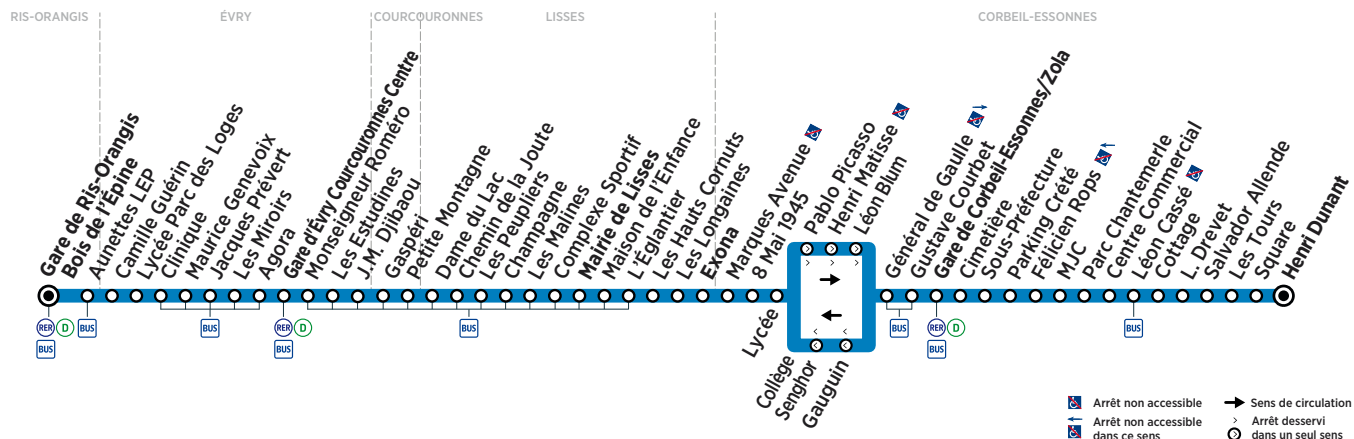

Horaires valables du 16 juillet au 26 août 2018 inclus

ZONE 5

- Arrêt non accessible
- Arrêt desservi dans un seul sens
- Sens de circulation
- Arrêt non accessible dans ce sens

**Du lundi au vendredi**

CORBEIL-ESSONNES	Henri Dunant		5:34	5:58		6:42	7:14	7:42					
	Gare de Corbeil-Essonnes/Zola	5:05	5:26	5:57	6:21	6:34	6:48	7:05	7:23	7:37	7:52	8:05	8:25
	Lycée	5:11	5:32	6:03	6:27	6:41	6:55	7:12	7:30	7:44	7:59	8:12	8:32
LISSES	Exona	5:14	5:35	6:06	6:30	6:44	6:59	7:16	7:34	7:48	8:03	8:16	8:36
	Mairie de Lisses	5:19	5:40	6:11	6:35	6:50	7:05	7:22	7:40	7:54	8:09	8:22	8:42
ÉVRY	Gare d'Évry Courcouronnes Centre	5:31	5:52	6:23	6:49	7:06	7:21	7:38	7:56	8:09	8:24	8:37	8:57
RIS-ORANGIS	Gare de Ris-Orangis Bois de l'Épine	5:39	6:00	6:31	6:59	7:16	7:31	7:48	8:06	8:19	8:34	8:47	9:07

CORBEIL-ESSONNES	Henri Dunant		8:45	9:26	10:06	10:52	11:31	12:11					
	Gare de Corbeil-Essonnes/Zola	8:41	9:08	9:30	9:49	10:07	10:29	10:50	11:15	11:34	11:54	12:11	12:34
	Lycée	8:48	9:15	9:37	9:56	10:14	10:36	10:57	11:22	11:41	12:01	12:18	12:41
LISSES	Exona	8:52	9:19	9:41	10:00	10:18	10:40	11:01	11:26	11:45	12:05	12:22	12:45
	Mairie de Lisses	8:58	9:25	9:47	10:06	10:24	10:46	11:07	11:32	11:51	12:11	12:28	12:51
ÉVRY	Gare d'Évry Courcouronnes Centre	9:13	9:39	10:01	10:20	10:38	11:00	11:21	11:46	12:06	12:26	12:43	13:06
RIS-ORANGIS	Gare de Ris-Orangis Bois de l'Épine	9:23	9:49	10:11	10:30	10:48	11:10	11:31	11:56	12:16	12:36	12:53	13:16