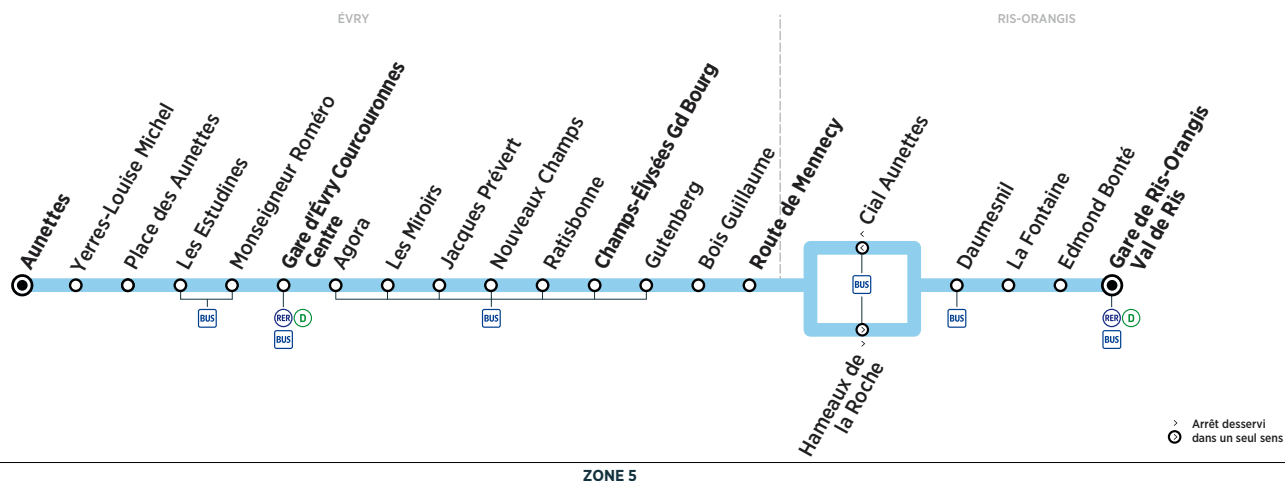

Horaires valables du 16 juillet au 26 août 2018 inclus

ZONE 5

Du lundi au vendredi

ÉVRY	RIS-ORANGIS													
	Aunettes	5:01	5:30	5:58	6:22	6:48	7:08	7:28	7:48	8:08	8:28	8:48	9:08	9:28
Gare d'Évry Courcouronnes Centre	5:06	5:35	6:03	6:27	6:53	7:13	7:33	7:53	8:13	8:33	8:53	9:13	9:33	
Champs-Élysées Gd Bourg	5:13	5:42	6:10	6:34	7:00	7:22	7:42	8:02	8:22	8:41	9:00	9:20	9:40	
Route de Mennecy	5:17	5:46	6:14	6:38	7:04	7:26	7:46	8:06	8:26	8:45	9:04	9:24	9:44	
RIS-ORANGIS	Gare de Ris-Orangis Val de Ris	5:26	5:55	6:23	6:47	7:13	7:36	7:56	8:16	8:36	8:55	9:13	9:33	9:53

ÉVRY	RIS-ORANGIS													
	Aunettes	9:48	10:08	10:32	10:48	11:11	11:28	11:48	12:11	12:28	12:48	13:11	13:28	13:48
Gare d'Évry Courcouronnes Centre	9:53	10:13	10:37	10:53	11:16	11:33	11:53	12:16	12:33	12:53	13:16	13:33	13:53	
Champs-Élysées Gd Bourg	10:00	10:20	10:44	11:00	11:23	11:40	12:00	12:23	12:40	13:00	13:23	13:40	14:00	
Route de Mennecy	10:04	10:24	10:48	11:04	11:27	11:44	12:04	12:27	12:44	13:04	13:27	13:44	14:04	
RIS-ORANGIS	Gare de Ris-Orangis Val de Ris	10:13	10:33	10:57	11:13	11:36	11:53	12:13	12:36	12:53	13:13	13:36	13:53	14:13

ÉVRY	RIS-ORANGIS													
	Aunettes	14:11	14:28	14:48	15:08	15:28	15:48	16:08	16:28	16:48	17:11	17:28	17:48	18:03
Gare d'Évry Courcouronnes Centre	14:16	14:33	14:53	15:13	15:33	15:53	16:13	16:33	16:53	17:16	17:33	17:53	18:08	
Champs-Élysées Gd Bourg	14:23	14:40	15:00	15:20	15:40	16:00	16:20	16:40	17:02	17:25	17:42	18:02	18:17	
Route de Mennecy	14:27	14:44	15:04	15:24	15:44	16:04	16:24	16:44	17:06	17:29	17:46	18:06	18:21	
RIS-ORANGIS	Gare de Ris-Orangis Val de Ris	14:36	14:53	15:13	15:33	15:53	16:13	16:33	16:54	17:16	17:39	17:56	18:16	18:31