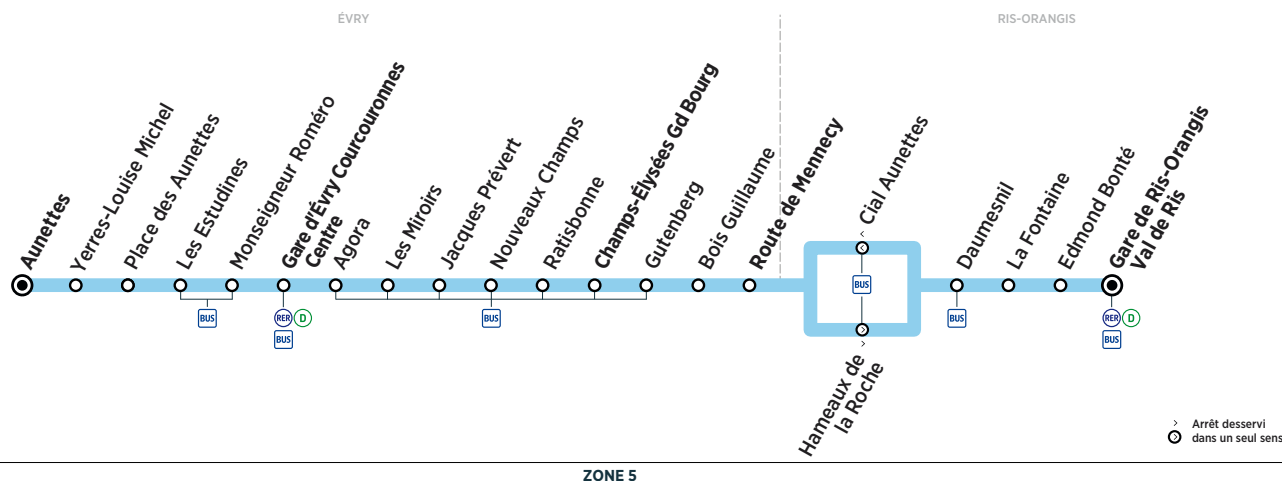

Horaires valables du 16 juillet au 26 août 2018 inclus

ZONE 5

Samedi

ÉVRY	Aunettes	5:14	5:43	6:13	6:42	7:16	7:46	8:17	8:47	9:19	9:41	9:58	10:18
Gare d'Évry Courcouronnes Centre	5:19	5:48	6:18	6:47	7:21	7:51	8:22	8:52	9:24	9:46	10:03	10:23	
Champs-Élysées Gd Bourg	5:26	5:55	6:25	6:54	7:28	7:58	8:29	8:59	9:31	9:53	10:10	10:30	
Route de Mennecy	5:30	5:59	6:29	6:58	7:32	8:02	8:33	9:03	9:35	9:57	10:14	10:34	
RIS-ORANGIS	Gare de Ris-Orangis Val de Ris	5:39	6:08	6:38	7:08	7:42	8:12	8:42	9:12	9:44	10:06	10:23	10:43

ÉVRY	Aunettes	18:38	18:58	19:18	19:38	19:58	20:18	20:38	20:58	21:32	22:04	22:35	23:07
Gare d'Évry Courcouronnes Centre	18:43	19:03	19:23	19:43	20:03	20:23	20:43	21:03	21:37	22:09	22:40	23:12	
Champs-Élysées Gd Bourg	18:50	19:10	19:30	19:50	20:10	20:30	20:50	21:10	21:44	22:16	22:47	23:19	
Route de Mennecy	18:54	19:14	19:34	19:54	20:14	20:34	20:54	21:14	21:48	22:20	22:51	23:23	
RIS-ORANGIS	Gare de Ris-Orangis Val de Ris	19:03	19:23	19:43	20:03	20:23	20:43	21:03	21:23	21:57	22:29	23:00	23:32

Horaires valables du 16 juillet au 26 août 2018 inclus

ZONE 5

Dimanche et jours fériés

ÉVRY	Aunettes	6:02	6:32	7:02	7:32	8:02	8:32	9:03	9:43	10:16	10:46	11:16	11:46
Gare d'Évry Courcouronnes Centre	6:07	6:37	7:07	7:37	8:07	8:37	9:08	9:48	10:21	10:51	11:21	11:51	
Champs-Élysées Gd Bourg	6:14	6:44	7:14	7:44	8:14	8:44	9:15	9:55	10:28	10:58	11:28	11:58	
Route de Mennecy	6:18	6:48	7:18	7:48	8:18	8:48	9:19	9:59	10:32	11:02	11:32	12:02	
RIS-ORANGIS	Gare de Ris-Orangis Val de Ris	6:27	6:57	7:27	7:57	8:27	8:57	9:28	10:08	10:41	11:11	11:41	12:11