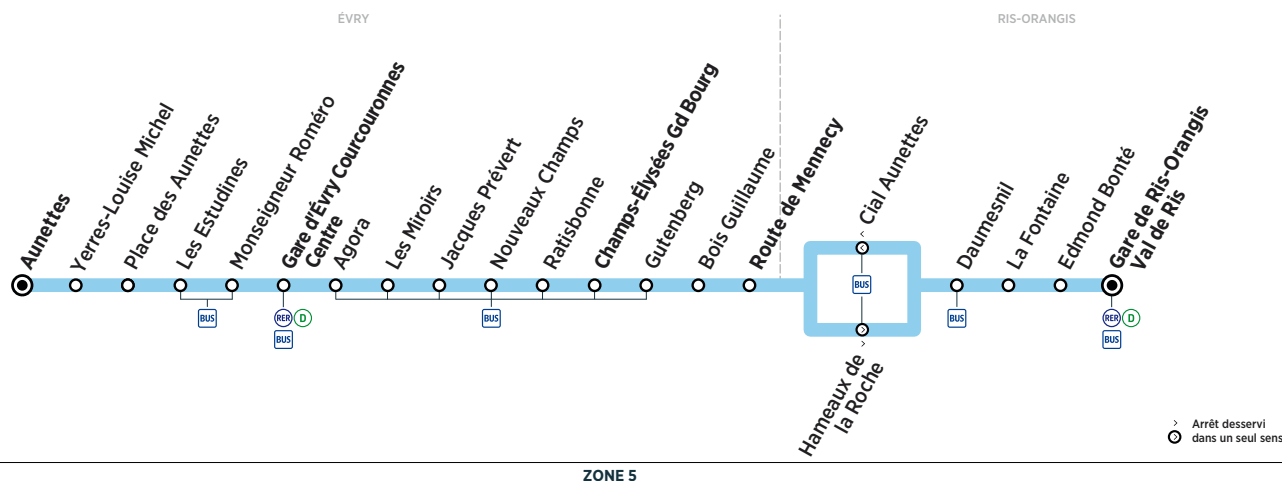

ÉVRY	RIS-ORANGIS													
	Aunettes	18:23	18:48	19:08	19:31	19:48	20:08	20:28	20:48	21:08	21:35	22:03	22:35	23:06
Gare d'Évry Courcouronnes Centre	18:28	18:53	19:13	19:36	19:53	20:13	20:33	20:53	21:13	21:40	22:08	22:40	23:11	
Champs-Élysées Gd Bourg	18:35	19:00	19:20	19:43	20:00	20:20	20:40	21:00	21:20	21:47	22:15	22:47	23:18	
Route de Mennecy	18:39	19:04	19:24	19:47	20:04	20:24	20:44	21:04	21:24	21:51	22:19	22:51	23:22	
RIS-ORANGIS	Gare de Ris-Orangis Val de Ris	18:48	19:13	19:33	19:56	20:13	20:33	20:53	21:13	21:33	22:00	22:28	23:00	23:31

Horaires valables du 16 juillet au 26 août 2018 inclus

ZONE 5

Samedi

ÉVRY	Aunettes	5:14	5:43	6:13	6:42	7:16	7:46	8:17	8:47	9:19	9:41	9:58	10:18
Gare d'Évry Courcouronnes Centre	5:19	5:48	6:18	6:47	7:21	7:51	8:22	8:52	9:24	9:46	10:03	10:23	
Champs-Élysées Gd Bourg	5:26	5:55	6:25	6:54	7:28	7:58	8:29	8:59	9:31	9:53	10:10	10:30	
Route de Mennecy	5:30	5:59	6:29	6:58	7:32	8:02	8:33	9:03	9:35	9:57	10:14	10:34	
RIS-ORANGIS	Gare de Ris-Orangis Val de Ris	5:39	6:08	6:38	7:08	7:42	8:12	8:42	9:12	9:44	10:06	10:23	10:43

ÉVRY	Aunettes	10:41	10:58	11:18	11:41	11:58	12:18	12:41	12:58	13:18	13:41	13:58	14:18
Gare d'Évry Courcouronnes Centre	10:46	11:03	11:23	11:46	12:03	12:23	12:46	13:03	13:23	13:46	14:03	14:23	
Champs-Élysées Gd Bourg	10:53	11:10	11:30	11:53	12:10	12:30	12:53	13:10	13:30	13:53	14:10	14:30	
Route de Mennecy	10:57	11:14	11:34	11:57	12:14	12:34	12:57	13:14	13:34	13:57	14:14	14:34	
RIS-ORANGIS	Gare de Ris-Orangis Val de Ris	11:06	11:23	11:43	12:06	12:23	12:43	13:06	13:23	13:43	14:07	14:24	14:44