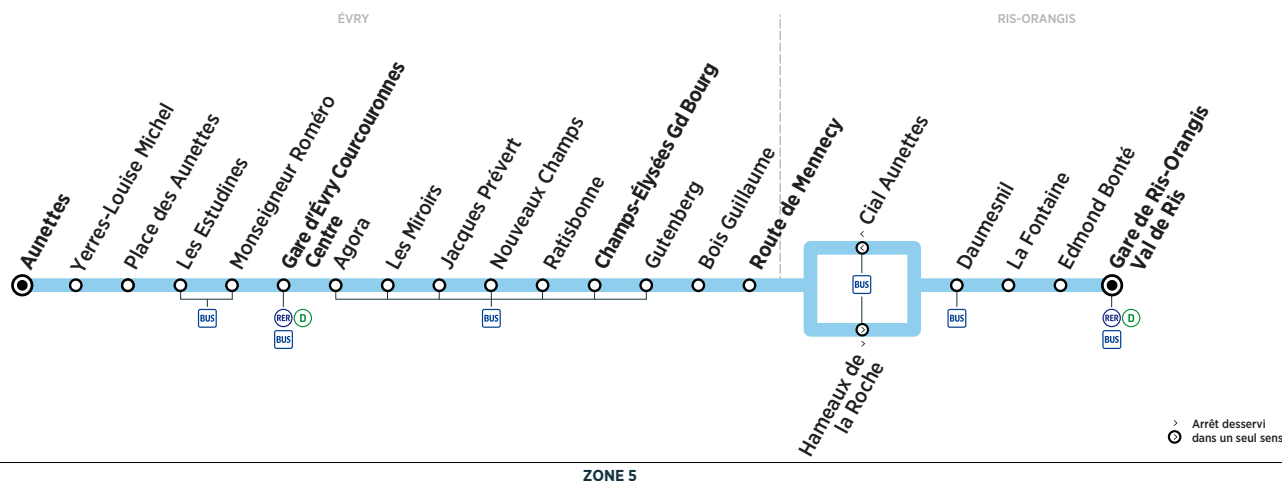

Horaires valables du 16 juillet au 26 août 2018 inclus

Samedi

RIS-ORANGIS	Gare de Ris-Orangis Val de Ris	5:44	6:13	6:46	7:16	7:47	8:17	8:49	9:27	9:44	10:03	10:26	10:43
ÉVRY	Route de Mennecey	5:53	6:22	6:55	7:25	7:56	8:26	8:58	9:36	9:53	10:12	10:35	10:52
	Champs-Élysées Gd Bourg	5:57	6:26	6:59	7:29	8:00	8:30	9:02	9:40	9:57	10:16	10:39	10:56
	Gare d'Évry Courcouronnes Centre	6:04	6:33	7:06	7:36	8:07	8:37	9:09	9:47	10:04	10:23	10:46	11:03
	Aunettes	6:08	6:37	7:11	7:41	8:12	8:41	9:13	9:51	10:08	10:27	10:50	11:07

RIS-ORANGIS	Gare de Ris-Orangis Val de Ris	19:01	19:21	19:41	20:01	20:21	20:45	21:00	21:31	22:02	22:34	23:06
ÉVRY	Route de Mennecey	19:11	19:31	19:51	20:11	20:31	20:55	21:10	21:41	22:12	22:44	23:16
	Champs-Élysées Gd Bourg	19:15	19:35	19:55	20:15	20:35	20:59	21:14	21:45	22:16	22:48	23:20
	Gare d'Évry Courcouronnes Centre	19:22	19:42	20:02	20:22	20:42	21:06	21:21	21:52	22:23	22:55	23:27
	Aunettes	19:27	19:47	20:07	20:27	20:47	21:11	21:26	21:57	22:28	23:00	23:32

Horaires valables du 16 juillet au 26 août 2018 inclus

ZONE 5

Dimanche et jours fériés

RIS-ORANGIS	Gare de Ris-Orangis Val de Ris	6:16	6:46	7:16	7:46	8:16	8:46	9:14	9:46	10:16	10:52	11:22	11:52
ÉVRY	Route de Mennecey	6:25	6:55	7:25	7:55	8:25	8:55	9:23	9:55	10:25	11:01	11:31	12:01
	Champs-Élysées Gd Bourg	6:29	6:59	7:29	7:59	8:29	8:59	9:27	9:59	10:29	11:05	11:35	12:05
	Gare d'Évry Courcouronnes Centre	6:36	7:06	7:36	8:06	8:36	9:06	9:34	10:06	10:36	11:12	11:42	12:12
	Aunettes	6:40	7:10	7:40	8:10	8:40	9:10	9:38	10:10	10:40	11:16	11:46	12:16