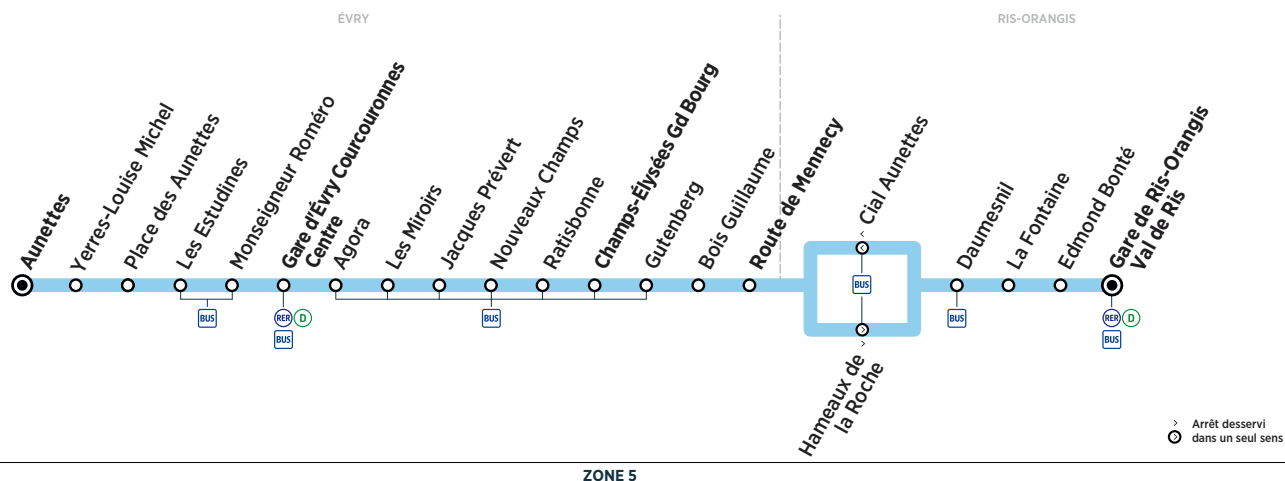

RIS-ORANGIS	Gare de Ris-Orangis Val de Ris	18:23	18:43	19:01	19:23	19:43	20:01	20:23	20:43	21:02	21:29	21:58	22:34	23:05
ÉVRY	Route de Mennecey	18:34	18:54	19:12	19:34	19:54	20:12	20:34	20:54	21:13	21:40	22:09	22:45	23:16
	Champs-Élysées Gd Bourg	18:38	18:58	19:16	19:38	19:58	20:16	20:38	20:58	21:17	21:44	22:13	22:49	23:20
	Gare d'Évry Courcouronnes Centre	18:45	19:05	19:23	19:45	20:05	20:23	20:45	21:05	21:24	21:51	22:20	22:56	23:27
	Aunettes	18:50	19:10	19:28	19:50	20:10	20:28	20:50	21:10	21:29	21:56	22:25	23:01	23:32

Horaires valables du 16 juillet au 26 août 2018 inclus

Samedi

RIS-ORANGIS	Gare de Ris-Orangis Val de Ris	5:44	6:13	6:46	7:16	7:47	8:17	8:49	9:27	9:44	10:03	10:26	10:43
ÉVRY	Route de Mennecey	5:53	6:22	6:55	7:25	7:56	8:26	8:58	9:36	9:53	10:12	10:35	10:52
	Champs-Élysées Gd Bourg	5:57	6:26	6:59	7:29	8:00	8:30	9:02	9:40	9:57	10:16	10:39	10:56
	Gare d'Évry Courcouronnes Centre	6:04	6:33	7:06	7:36	8:07	8:37	9:09	9:47	10:04	10:23	10:46	11:03
	Aunettes	6:08	6:37	7:11	7:41	8:12	8:41	9:13	9:51	10:08	10:27	10:50	11:07

RIS-ORANGIS	Gare de Ris-Orangis Val de Ris	11:03	11:26	11:43	12:01	12:24	12:43	13:01	13:26	13:43	14:01	14:24	14:43
ÉVRY	Route de Mennecey	11:12	11:35	11:52	12:10	12:33	12:52	13:10	13:35	13:52	14:12	14:35	14:54
	Champs-Élysées Gd Bourg	11:16	11:39	11:56	12:14	12:37	12:56	13:14	13:39	13:56	14:16	14:39	14:58
	Gare d'Évry Courcouronnes Centre	11:23	11:46	12:03	12:21	12:44	13:03	13:21	13:46	14:03	14:23	14:46	15:05
	Aunettes	11:27	11:50	12:07	12:25	12:48	13:07	13:25	13:50	14:08	14:28	14:51	15:10