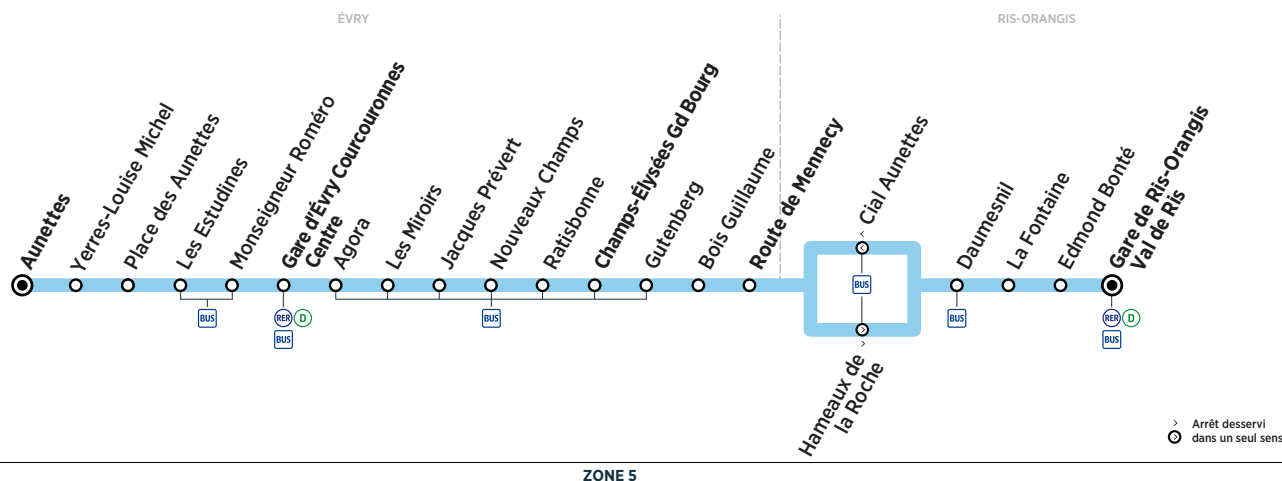

Horaires valables du 16 juillet au 26 août 2018 inclus

Du lundi au vendredi

RIS-ORANGIS	Gare de Ris-Orangis Val de Ris	4:59	5:29	5:53	6:16	6:30	6:55	7:15	7:31	7:55	8:15	8:31	8:56	9:16
ÉVRY	Route de Mennecey	5:08	5:38	6:02	6:25	6:39	7:04	7:24	7:41	8:07	8:27	8:43	9:06	9:26
	Champs-Élysées Gd Bourg	5:12	5:42	6:06	6:29	6:43	7:08	7:28	7:45	8:11	8:31	8:47	9:10	9:30
	Gare d'Évry Courcouronnes Centre	5:19	5:49	6:13	6:36	6:50	7:15	7:35	7:52	8:18	8:38	8:54	9:17	9:37
	Aunettes	5:23	5:53	6:17	6:40	6:54	7:20	7:40	7:57	8:23	8:43	8:59	9:22	9:42

RIS-ORANGIS	Gare de Ris-Orangis Val de Ris	9:36	10:01	10:16	10:36	10:56	11:16	11:36	11:56	12:16	12:36	12:56	13:16	13:36
ÉVRY	Route de Mennecey	9:46	10:11	10:26	10:46	11:06	11:26	11:46	12:06	12:26	12:46	13:06	13:26	13:46
	Champs-Élysées Gd Bourg	9:50	10:15	10:30	10:50	11:10	11:30	11:50	12:10	12:30	12:50	13:10	13:30	13:50
	Gare d'Évry Courcouronnes Centre	9:57	10:22	10:37	10:57	11:17	11:37	11:57	12:17	12:37	12:57	13:17	13:37	13:57
	Aunettes	10:02	10:27	10:42	11:02	11:22	11:42	12:02	12:22	12:42	13:02	13:22	13:42	14:02

RIS-ORANGIS	Gare de Ris-Orangis Val de Ris	13:56	14:16	14:36	15:01	15:24	15:44	16:02	16:24	16:41	17:01	17:26	17:44	18:01
ÉVRY	Route de Mennecey	14:06	14:26	14:46	15:11	15:34	15:54	16:12	16:35	16:52	17:12	17:37	17:55	18:12
	Champs-Élysées Gd Bourg	14:10	14:30	14:50	15:15	15:38	15:58	16:18	16:41	16:58	17:18	17:43	18:01	18:18
	Gare d'Évry Courcouronnes Centre	14:17	14:37	14:57	15:22	15:45	16:05	16:25	16:48	17:05	17:25	17:50	18:08	18:25
	Aunettes	14:22	14:42	15:02	15:27	15:50	16:10	16:30	16:53	17:10	17:30	17:55	18:13	18:30