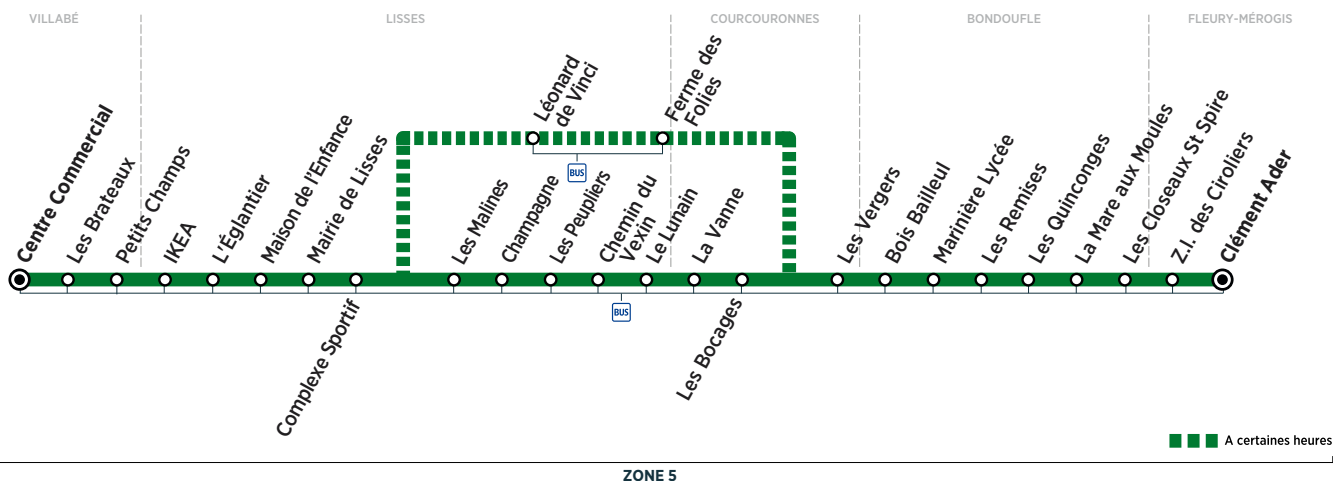

Horaires valables du 16 juillet au 26 août 2018 inclus

Du lundi au vendredi

VILLABÉ	Centre Commercial	6:54	7:50		8:52	9:49	11:04	11:59	12:25		
LISSES	L'Églantier	6:59	7:55	7:58	8:53	8:57	9:54	11:09	12:04	12:05	12:30
	Léonard de Vinci			8:05	9:00					12:11	
BONDOUFLE	Marinière Lycée	7:15	8:14	8:14	9:09	9:13	10:10	11:25	12:20	12:20	12:46
FLEURY-MÉROGIS	Clément Ader			8:24	9:19						12:28

VILLABÉ	Centre Commercial		12:59	13:23	13:52	14:24	14:56		15:27	15:54	16:28
LISSES	L'Églantier	12:56	13:04	13:28	13:57	14:29	15:01	15:23	15:32	15:59	16:33
	Léonard de Vinci	13:02						15:29			
BONDOUFLE	Marinière Lycée	13:11	13:20	13:44	14:13	14:45	15:17	15:38	15:48	16:15	16:49
FLEURY-MÉROGIS	Clément Ader							15:46			

VILLABÉ	Centre Commercial		17:06		17:28	18:05				
LISSES	L'Églantier	16:35	17:11	17:32	17:33	18:10				
	Léonard de Vinci	16:42		17:39						
BONDOUFLE	Marinière Lycée	16:51	17:27	17:48	17:49	18:26				
FLEURY-MÉROGIS	Clément Ader	16:59		17:56						