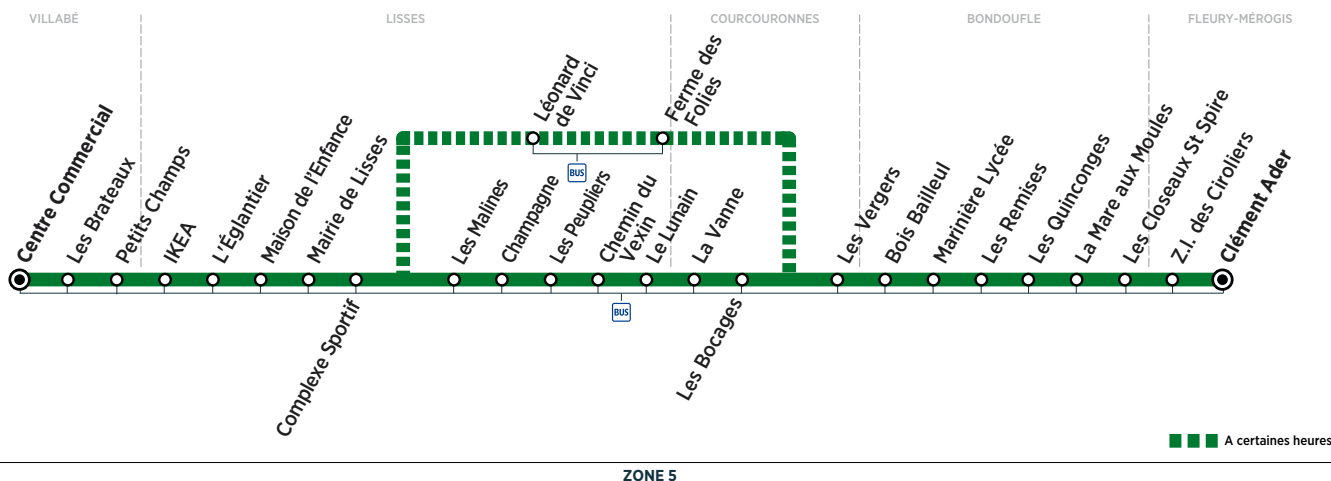

Horaires valables du 16 juillet au 26 août 2018 inclus

## Du lundi au vendredi

FLEURY-MÉROGIS	Clément Ader			8:27							12:31
BONDOUFLE	Marinière Lycée	7:25		8:28	8:35	9:25	10:33	11:36	11:51	12:35	12:39
LISSES	Léonard de Vinci		7:48		8:43						12:47
	L'Églantier	7:41	7:55	8:44	8:50	9:41	10:49	11:52	12:07	12:51	12:53
VILLABÉ	Centre Commercial	7:46		8:49		9:46	10:54	11:57	12:12	12:56	

FLEURY-MÉROGIS	Clément Ader										16:08
BONDOUFLE	Marinière Lycée	12:59	13:14	13:35	13:53	14:32	14:52	15:30	15:58	16:17	16:40
LISSES	Léonard de Vinci		13:22								16:25
	L'Églantier	13:15	13:28	13:51	14:09	14:48	15:08	15:46	16:15	16:32	16:58
VILLABÉ	Centre Commercial	13:20	13:33		14:14	14:53	15:13	15:51	16:20		17:03

FLEURY-MÉROGIS	Clément Ader										17:02	17:59
BONDOUFLE	Marinière Lycée	16:54	17:11	17:36	17:53	18:07	18:45					
LISSES	Léonard de Vinci	17:02	17:19		18:01	18:15						
	L'Églantier	17:09	17:26	17:54	18:08	18:22	19:03					
VILLABÉ	Centre Commercial	17:14		17:59			19:08					