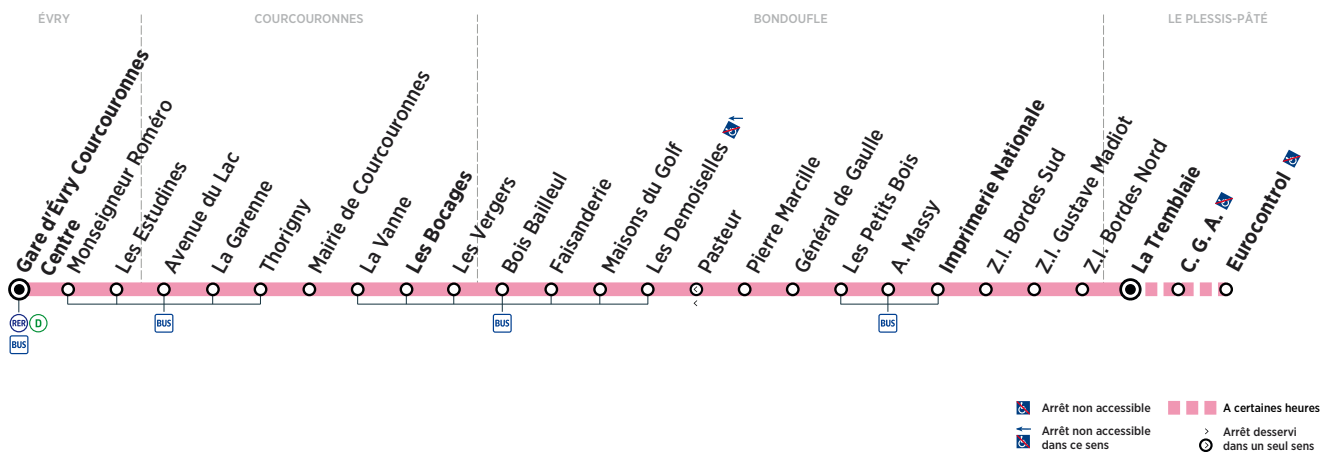

Horaires valables du 16 juillet au 26 août 2018 inclus

ZONE 5

## Du lundi au vendredi

LE PLESSIS-PÂTÉ	C.G.A. Eurocontrol															7:57
	La Tremblaie	6:08	6:31	7:14	8:01	8:45	9:34	10:18	11:04	11:37	12:34	13:20	14:04			
BONDOUFLE	Imprimerie Nationale	6:11	6:34	7:17	8:04	8:48	9:37	10:21	11:07	11:40	12:37	13:23	14:07			
COURCOURONNES	Les Bocages	6:20	6:43	7:26	8:13	8:57	9:46	10:30	11:16	11:49	12:46	13:32	14:16			
ÉVRY	Gare d'Évry Courcouronnes Centre	6:36	6:59	7:46	8:33	9:16	10:05	10:49	11:35	12:08	13:05	13:51	14:35			
	Départ* du RER D vers Paris	6:43	7:13	7:58	8:43	9:32	10:13	11:02	11:43	12:32	13:13	14:02	14:43			

LE PLESSIS-PÂTÉ	C.G.A. Eurocontrol															16:38
	La Tremblaie	14:59	15:49	16:42	17:20	18:05	18:57	19:37								
BONDOUFLE	Imprimerie Nationale	15:02	15:52	16:45	17:23	18:08	19:00	19:40								
COURCOURONNES	Les Bocages	15:11	16:01	16:54	17:32	18:17	19:09	19:49								
ÉVRY	Gare d'Évry Courcouronnes Centre	15:30	16:21	17:14	17:52	18:37	19:29	20:08								
	Départ* du RER D vers Paris	15:43	16:28	17:28	18:13	18:58	19:43	20:17								