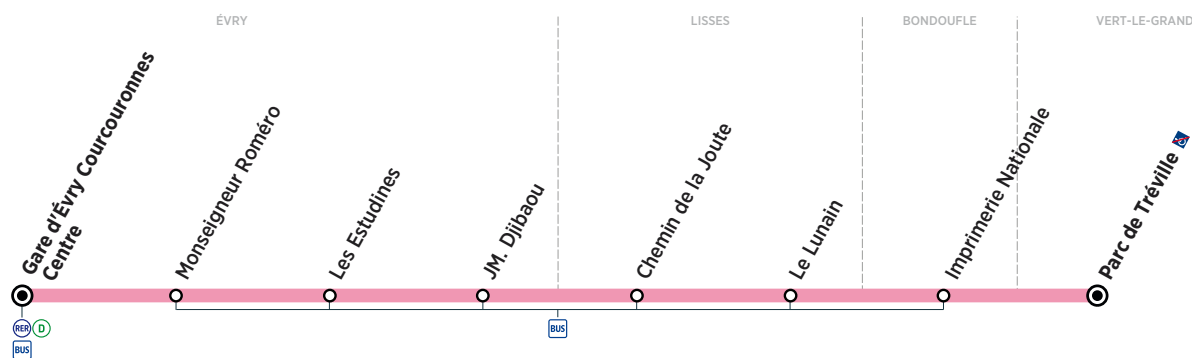

Bus**414D****ÉVRY → VERT-LE-GRAND**

Horaires valables du 16 juillet au 26 août 2018 inclus

Arrêt non accessible

ZONE 5

Du lundi au vendredi

| | | |
|---------------|----------------------------------|------|
| | Arrivée* du RER de Paris | 8:16 |
| ÉVRY | Gare d'Évry Courcouronnes Centre | 8:32 |
| VERT-LE-GRAND | Parc de Tréville | 8:52 |
| | Entrée ITM | 9:00 |