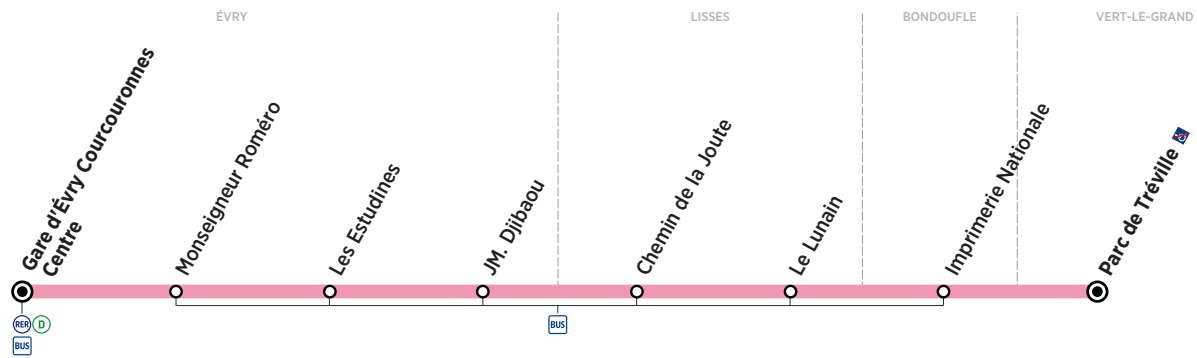

Horaires valables du 16 juillet au 26 août 2018 inclus

Arrêt non accessible

ZONE 5

Du lundi au jeudi

VERT-LE-GRAND	Sortie ITM	17:30	18:00	18:30
	Parc de Tréville	17:40	18:15	18:40
ÉVRY	Gare d'Évry Courcouronnes Centre	18:00	18:35	19:00
	Départ* du RER vers Paris	18:13	18:43	19:13

Vendredi

VERT-LE-GRAND	Sortie ITM	17:00	18:00	18:30
	Parc de Tréville	17:10	18:15	18:40
ÉVRY	Gare d'Évry Courcouronnes Centre	17:30	18:35	19:00
	Départ* du RER vers Paris	17:43	18:43	19:13

* Les horaires sont donnés à titre indicatif.