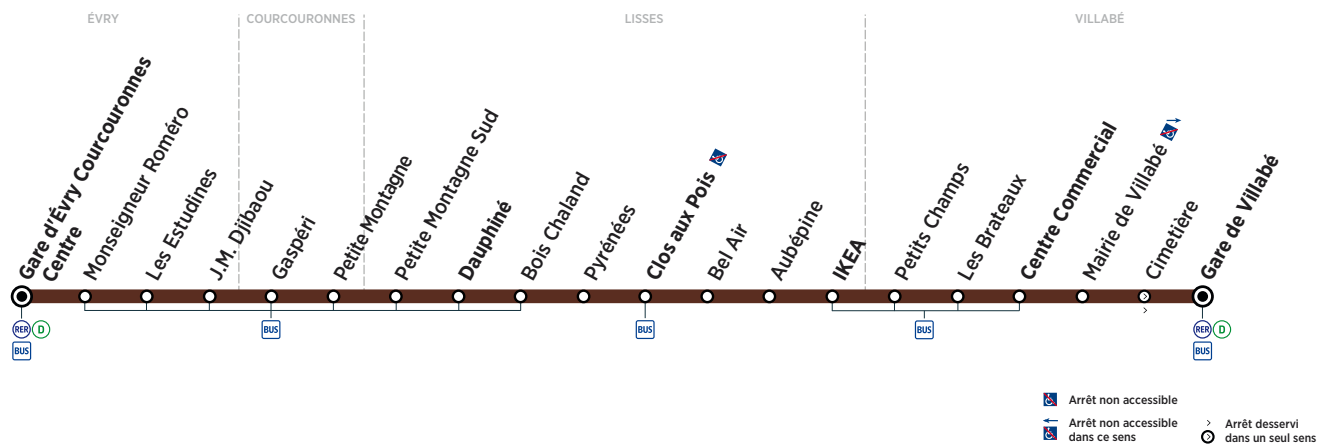

Horaires valables du 16 juillet au 26 août 2018 inclus

ZONE 5

Du lundi au vendredi

ÉVRY	Gare d'Évry Courcouronnes Centre	5:16	5:49	6:16	6:37	6:55	7:17	7:37	7:58	8:17	8:37	8:59	9:17	9:37	9:55
LISSES	Dauphiné	5:23	5:56	6:23	6:44	7:02	7:25	7:46	8:07	8:26	8:46	9:07	9:25	9:45	10:03
	Clos aux Pois	5:27	6:00	6:27	6:48	7:06	7:29	7:50	8:11	8:30	8:50	9:11	9:29	9:49	10:07
	IKEA	5:32	6:05	6:32	6:53	7:11	7:35	7:56	8:17	8:36	8:56	9:16	9:34	9:54	10:12
VILLABÉ	Centre Commercial	5:34	6:07	6:34	6:55	7:13	7:37	7:58	8:19	8:38	8:58	9:18	9:36	9:56	10:14
	Gare de Villabé	5:41	6:14	6:41	7:02	7:20	7:44	8:05	8:26	8:45	9:05	9:25	9:43	10:03	10:21

ÉVRY	Gare d'Évry Courcouronnes Centre	10:25	10:55	11:25	11:58	12:28	12:58	13:28	13:58	14:28	14:54	15:29	15:55	16:25	16:47
LISSES	Dauphiné	10:33	11:03	11:33	12:06	12:36	13:06	13:36	14:06	14:36	15:02	15:37	16:03	16:34	16:56
	Clos aux Pois	10:37	11:07	11:37	12:10	12:40	13:10	13:40	14:10	14:40	15:06	15:41	16:07	16:38	17:00
	IKEA	10:42	11:12	11:42	12:15	12:45	13:15	13:45	14:15	14:45	15:11	15:46	16:12	16:43	17:05
VILLABÉ	Centre Commercial	10:44	11:14	11:44	12:17	12:47	13:17	13:47	14:17	14:47	15:13	15:48	16:15	16:46	17:09
	Gare de Villabé	10:51	11:21	11:51	12:24	12:54	13:24	13:54	14:24	14:54	15:20	15:55	16:22	16:53	17:16

ÉVRY	Gare d'Évry Courcouronnes Centre	17:00	17:23	17:45	18:07	18:25	18:45	19:07	19:27	19:49	20:11	20:38	21:10	21:43	22:20
LISSES	Dauphiné	17:09	17:32	17:54	18:16	18:34	18:54	19:15	19:35	19:57	20:18	20:45	21:17	21:50	22:27
	Clos aux Pois	17:13	17:36	17:58	18:20	18:38	18:58	19:18	19:38	20:00	20:21	20:48	21:20	21:53	22:30
	IKEA	17:18	17:41	18:03	18:25	18:43	19:03	19:23	19:43	20:05	20:26	20:53	21:25	21:58	22:35
VILLABÉ	Centre Commercial	17:22	17:45	18:07	18:29	18:47	19:05	19:25	19:45	20:06	20:27	20:54	21:26	21:59	22:36
	Gare de Villabé	17:29	17:52	18:14	18:36	18:54	19:12	19:32	19:52	20:13	20:34	21:01	21:33	22:06	22:43