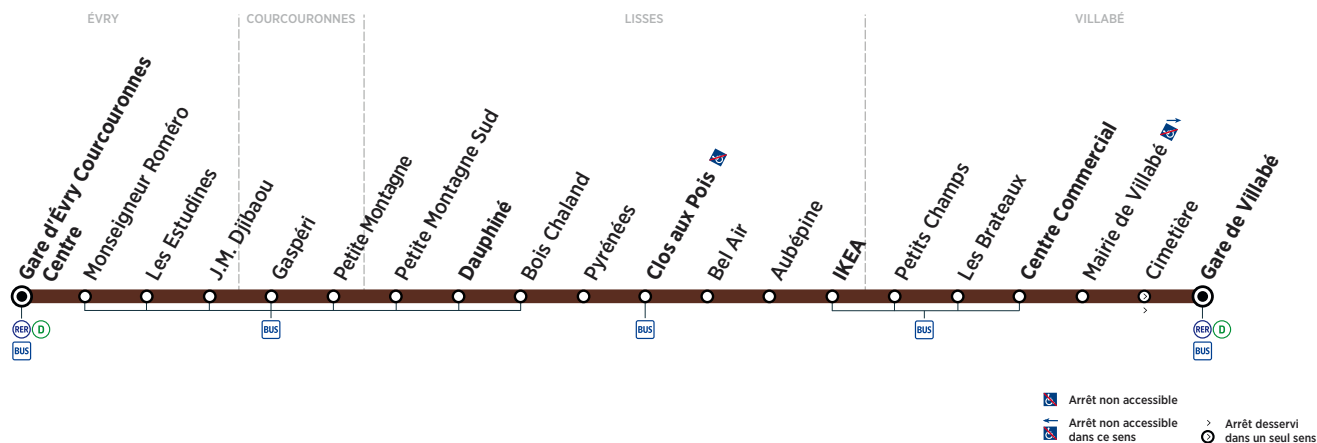

ÉVRY	Gare d'Évry Courcouronnes Centre	17:00	17:23	17:45	18:07	18:25	18:45	19:07	19:27	19:49	20:11	20:38	21:10	21:43	22:20
LISSES	Dauphiné	17:09	17:32	17:54	18:16	18:34	18:54	19:15	19:35	19:57	20:18	20:45	21:17	21:50	22:27
	Clos aux Pois	17:13	17:36	17:58	18:20	18:38	18:58	19:18	19:38	20:00	20:21	20:48	21:20	21:53	22:30
	IKEA	17:18	17:41	18:03	18:25	18:43	19:03	19:23	19:43	20:05	20:26	20:53	21:25	21:58	22:35
VILLABÉ	Centre Commercial	17:22	17:45	18:07	18:29	18:47	19:05	19:25	19:45	20:06	20:27	20:54	21:26	21:59	22:36
	Gare de Villabé	17:29	17:52	18:14	18:36	18:54	19:12	19:32	19:52	20:13	20:34	21:01	21:33	22:06	22:43

Horaires valables du 16 juillet au 26 août 2018 inclus

ZONE 5

Samedi

ÉVRY	Gare d'Évry Courcouronnes Centre	5:14	5:48	6:12	6:47	7:10	7:43	8:22	8:52	9:22	9:52	10:23	10:52
LISSES	Dauphiné	5:21	5:55	6:19	6:54	7:18	7:51	8:30	9:00	9:30	10:00	10:31	11:00
	Clos aux Pois	5:24	5:58	6:22	6:57	7:22	7:55	8:34	9:04	9:34	10:04	10:35	11:04
	IKEA	5:29	6:03	6:27	7:02	7:27	8:00	8:39	9:09	9:39	10:09	10:40	11:09
VILLABÉ	Centre Commercial	5:30	6:04	6:28	7:03	7:28	8:02	8:41	9:11	9:42	10:12	10:43	11:12
	Gare de Villabé	5:37	6:11	6:35	7:10	7:35	8:09	8:48	9:18	9:49	10:19	10:50	11:19

ÉVRY	Gare d'Évry Courcouronnes Centre	11:22	11:52	12:22	12:52	13:22	13:52	14:22	14:52	15:22	15:52	16:22	16:52
LISSES	Dauphiné	11:30	12:00	12:30	13:00	13:30	14:00	14:30	15:00	15:30	16:00	16:30	17:00
	Clos aux Pois	11:34	12:04	12:34	13:04	13:34	14:04	14:34	15:04	15:34	16:04	16:34	17:04
	IKEA	11:40	12:10	12:40	13:10	13:40	14:10	14:40	15:10	15:40	16:10	16:40	17:10
VILLABÉ	Centre Commercial	11:43	12:13	12:43	13:13	13:43	14:13	14:43	15:13	15:43	16:13	16:43	17:13
	Gare de Villabé	11:50	12:20	12:50	13:20	13:50	14:20	14:50	15:20	15:50	16:20	16:50	17:20