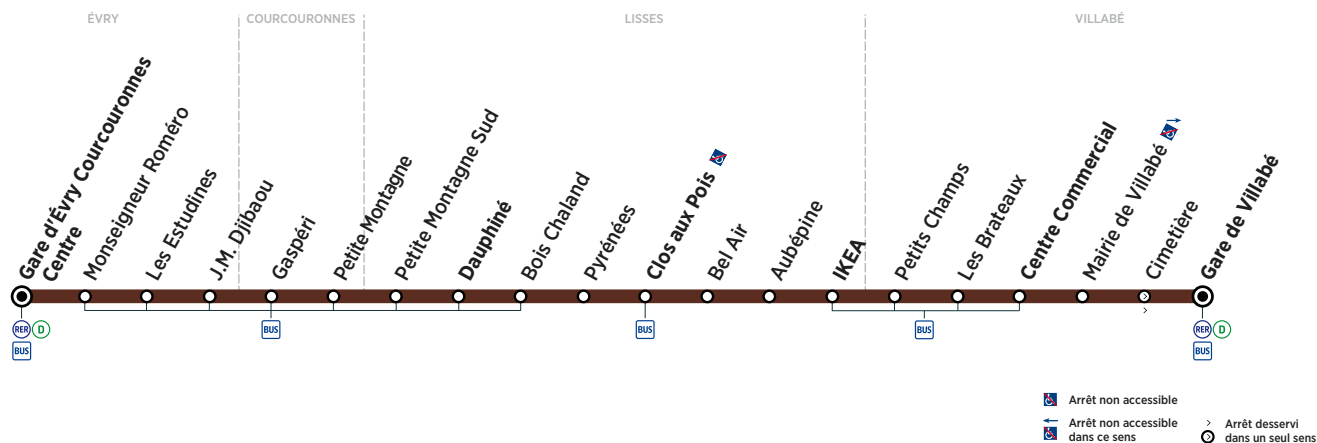

Horaires valables du 16 juillet au 26 août 2018 inclus

ZONE 5

Du lundi au vendredi

VILLABÉ	Gare de Villabé	5:47	6:24	6:53	7:11	7:37	7:56	8:22	8:37	8:53	9:22	9:52	10:22	10:53
	Centre Commercial	5:52	6:29	6:58	7:16	7:42	8:01	8:27	8:42	8:58	9:27	9:57	10:27	10:58
LISSES	IKEA	5:55	6:32	7:01	7:19	7:46	8:05	8:31	8:46	9:02	9:31	10:01	10:31	11:02
	Clos aux Pois	5:59	6:36	7:05	7:23	7:51	8:10	8:36	8:51	9:07	9:36	10:06	10:36	11:07
	Dauphiné	6:02	6:39	7:08	7:26	7:54	8:13	8:39	8:54	9:10	9:39	10:09	10:39	11:10
ÉVRY	Gare d'Évry Courcouronnes Centre	6:09	6:46	7:16	7:35	8:03	8:22	8:48	9:03	9:19	9:47	10:17	10:47	11:18

VILLABÉ	Gare de Villabé	11:26	11:56	12:26	12:56	13:26	13:56	14:22	14:56	15:22	15:52	16:26	16:50	17:12
	Centre Commercial	11:31	12:01	12:31	13:01	13:31	14:01	14:27	15:01	15:27	15:57	16:31	16:55	17:17
LISSES	IKEA	11:35	12:05	12:35	13:05	13:35	14:05	14:31	15:06	15:32	16:02	16:36	17:00	17:22
	Clos aux Pois	11:40	12:10	12:40	13:10	13:40	14:10	14:36	15:11	15:37	16:07	16:41	17:05	17:27
	Dauphiné	11:43	12:13	12:43	13:13	13:43	14:13	14:39	15:14	15:40	16:10	16:44	17:08	17:30
ÉVRY	Gare d'Évry Courcouronnes Centre	11:51	12:21	12:51	13:21	13:51	14:21	14:47	15:22	15:48	16:18	16:52	17:16	17:38

VILLABÉ	Gare de Villabé	17:34	17:52	18:13	18:35	18:55	19:17	19:40	20:00	20:18	20:42	21:15	21:50	22:15
	Centre Commercial	17:39	17:57	18:18	18:40	19:00	19:22	19:45	20:05	20:23	20:47	21:20	21:55	22:20
LISSES	IKEA	17:44	18:02	18:22	18:44	19:04	19:26	19:49	20:08	20:26	20:50	21:23	21:58	22:23
	Clos aux Pois	17:49	18:07	18:27	18:49	19:09	19:31	19:54	20:12	20:30	20:54	21:27	22:02	22:27
	Dauphiné	17:52	18:10	18:30	18:52	19:12	19:34	19:57	20:15	20:33	20:57	21:30	22:05	22:30
ÉVRY	Gare d'Évry Courcouronnes Centre	18:00	18:18	18:38	19:00	19:20	19:42	20:04	20:21	20:39	21:03	21:36	22:11	22:36