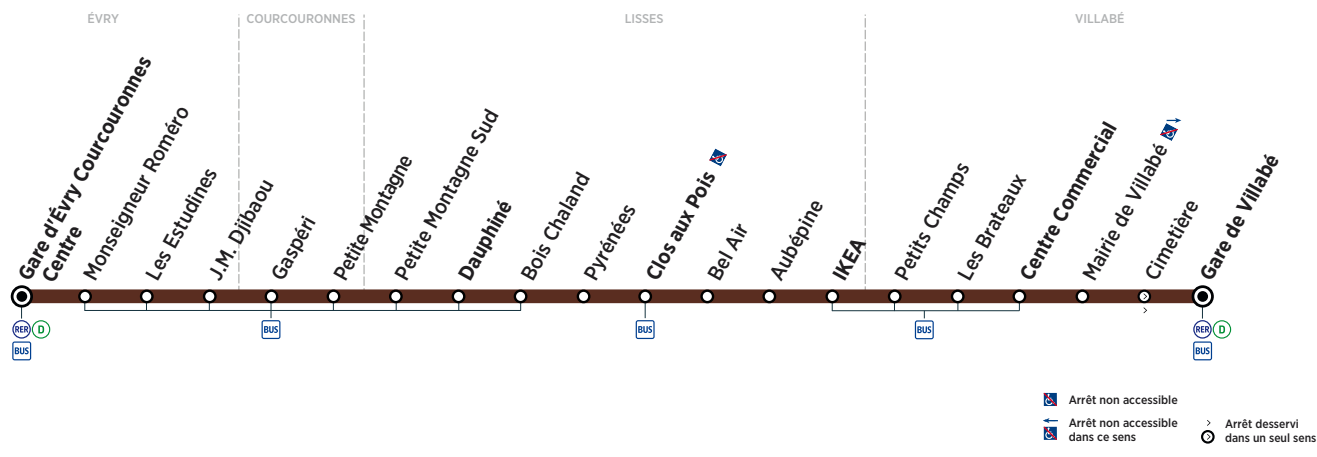

VILLABÉ	Gare de Villabé	17:34	17:52	18:13	18:35	18:55	19:17	19:40	20:00	20:18	20:42	21:15	21:50	22:15
	Centre Commercial	17:39	17:57	18:18	18:40	19:00	19:22	19:45	20:05	20:23	20:47	21:20	21:55	22:20
LISSES	IKEA	17:44	18:02	18:22	18:44	19:04	19:26	19:49	20:08	20:26	20:50	21:23	21:58	22:23
	Clos aux Pois	17:49	18:07	18:27	18:49	19:09	19:31	19:54	20:12	20:30	20:54	21:27	22:02	22:27
	Dauphiné	17:52	18:10	18:30	18:52	19:12	19:34	19:57	20:15	20:33	20:57	21:30	22:05	22:30
ÉVRY	Gare d'Évry Courcouronnes Centre	18:00	18:18	18:38	19:00	19:20	19:42	20:04	20:21	20:39	21:03	21:36	22:11	22:36

Horaires valables du 16 juillet au 26 août 2018 inclus

ZONE 5

Samedi

VILLABÉ	Gare de Villabé	5:19	5:44	6:21	6:58	7:38	8:08	8:38	9:08	9:38	10:08	10:38	11:08
	Centre Commercial	5:24	5:49	6:26	7:03	7:43	8:13	8:43	9:13	9:43	10:13	10:43	11:13
LISSES	IKEA	5:26	5:51	6:28	7:06	7:47	8:17	8:47	9:17	9:47	10:17	10:47	11:17
	Clos aux Pois	5:30	5:55	6:32	7:10	7:52	8:22	8:52	9:22	9:52	10:22	10:52	11:22
	Dauphiné	5:33	5:58	6:35	7:13	7:55	8:25	8:55	9:25	9:55	10:25	10:55	11:25
ÉVRY	Gare d'Évry Courcouronnes Centre	5:40	6:05	6:42	7:21	8:03	8:33	9:03	9:33	10:03	10:33	11:03	11:33

VILLABÉ	Gare de Villabé	11:38	12:08	12:38	13:07	13:37	14:07	14:37	15:07	15:37	16:07	16:37	17:07
	Centre Commercial	11:43	12:13	12:43	13:12	13:42	14:12	14:42	15:12	15:42	16:12	16:42	17:12
LISSES	IKEA	11:47	12:17	12:47	13:17	13:47	14:17	14:47	15:17	15:47	16:17	16:47	17:17
	Clos aux Pois	11:52	12:22	12:52	13:22	13:52	14:22	14:52	15:22	15:52	16:22	16:52	17:22
	Dauphiné	11:55	12:25	12:55	13:25	13:55	14:25	14:55	15:25	15:55	16:25	16:55	17:25
ÉVRY	Gare d'Évry Courcouronnes Centre	12:03	12:33	13:03	13:33	14:03	14:33	15:03	15:33	16:03	16:33	17:03	17:33