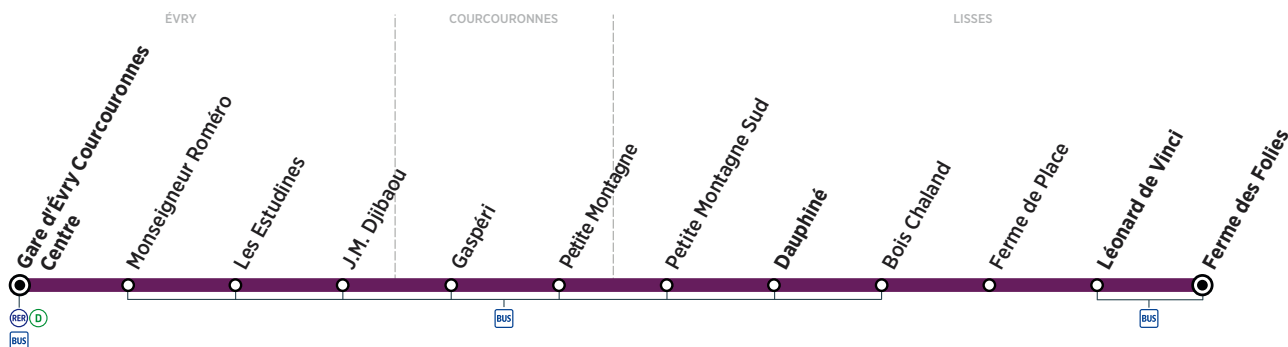

**Bus****416****ÉVRY → LISSES**

Horaires valables du 16 juillet au 26 août 2018 inclus

ZONE 5

**Du lundi au vendredi**

	Arrivée* du RER D de Paris	6:31	7:16	8:01	8:46	16:16	17:16	18:01	18:46
	Arrivée* du RER D de Corbeil	6:28	7:13	7:58	8:43	16:36	17:13	17:58	18:43
<b>ÉVRY</b>	Gare d'Évry Courcouronnes Centre	6:36	7:21	8:07	8:52	16:41	17:24	18:07	18:53
<b>LISSES</b>	Dauphiné	6:43	7:28	8:14	8:59	16:48	17:31	18:14	19:00
	Léonard de Vinci	6:51	7:36	8:22	9:07	16:56	17:39	18:22	19:08
	Ferme des Folies	6:52	7:37	8:23	9:08	16:57	17:40	18:23	19:09