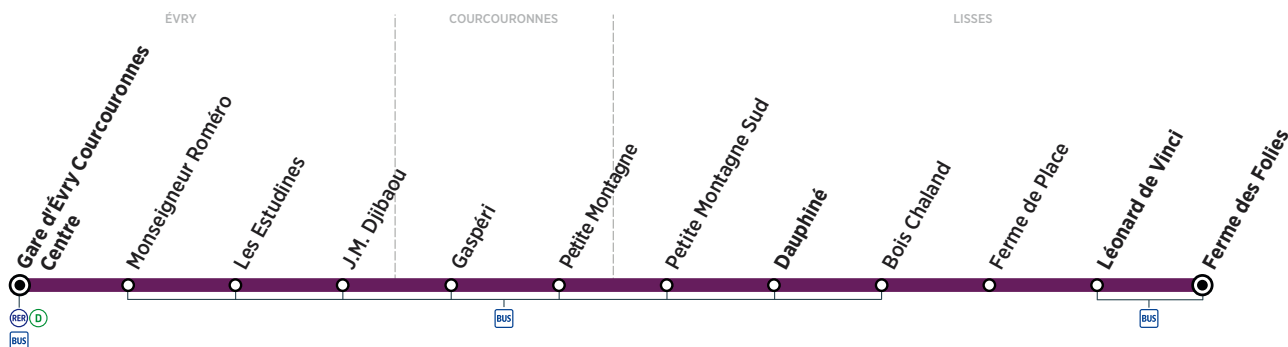

Bus**416****LISSES → ÉVRY**

Horaires valables du 16 juillet au 26 août 2018 inclus

ZONE 5

Du lundi au vendredi

LISSES	Ferme des Folies	7:00	7:44	8:29	16:18	17:02	17:45	18:30	19:16
	Léonard de Vinci	7:01	7:45	8:30	16:19	17:03	17:46	18:31	19:17
	Dauphiné	7:07	7:51	8:36	16:25	17:09	17:52	18:37	19:23
ÉVRY	Gare d'Évry Courcouronnes Centre	7:16	8:01	8:46	16:35	17:19	18:02	18:47	19:32
	Départ* du RER D vers Paris	7:28	8:13	8:58	16:43	17:28	18:13	18:58	19:43
	Départ* du RER D vers Corbeil	7:31	8:16	9:01	16:46	17:31	18:16	19:01	19:46