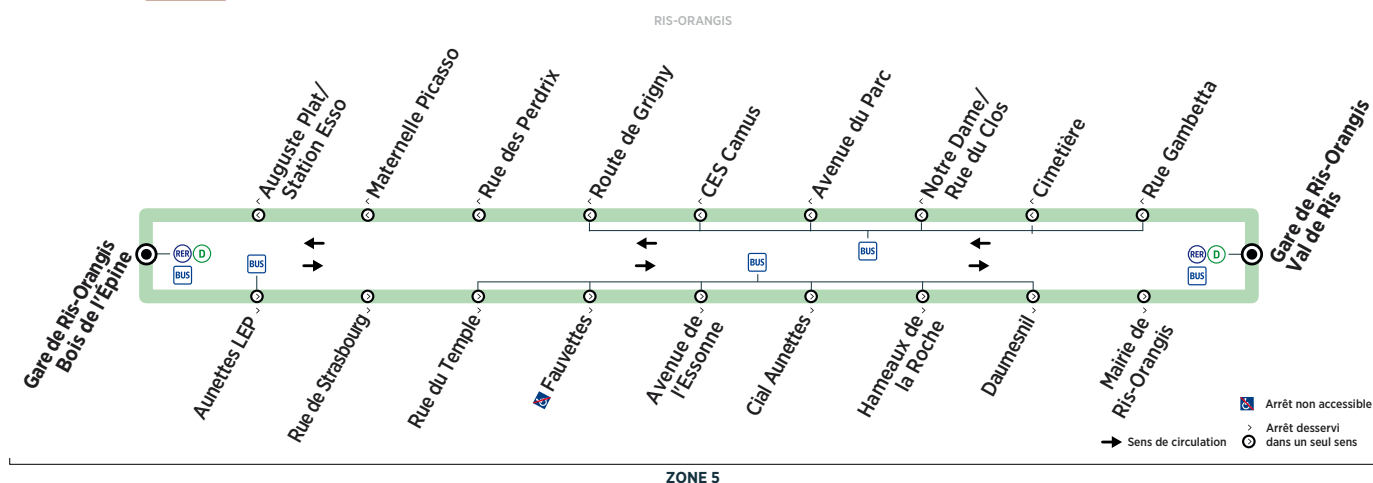

## Du lundi au vendredi le matin

RIS-ORANGIS	Gare de Ris-Orangis Val de Ris	6:44	7:20	7:54	8:29
	Rue Gambetta	6:46	7:22	7:56	8:31
	Cimetière	6:47	7:23	7:57	8:32
	Notre Dame/Rue du Clos	6:49	7:25	7:59	8:34
	Avenue du Parc	6:50	7:26	8:00	8:35
	CES Camus	6:51	7:27	8:01	8:36
	Route de Grigny	6:51	7:27	8:01	8:36
	Rue des Perdrix	6:52	7:28	8:02	8:37
	Maternelle Picasso	6:54	7:30	8:04	8:39
	Auguste Plat/Station Esso	6:55	7:31	8:05	8:40
	Gare de Ris-Orangis Bois de l'Épine	7:00	7:36	8:10	8:45
	Départ* du RER D vers Paris	7:16	7:46	8:16	9:01
	RIS-ORANGIS	Gare de Ris-Orangis Bois de l'Épine	6:28	7:01	7:38
Aunettes LEP		6:30	7:03	7:40	8:14
Rue de Strasbourg		6:31	7:04	7:41	8:15
Rue du Temple		6:32	7:05	7:42	8:17
Fauvettes		6:33	7:06	7:43	8:18
Avenue de l'Essonne		6:36	7:09	7:46	8:20
Cial Aunettes		6:37	7:10	7:47	8:21
Hameaux de la Roche		6:37	7:10	7:47	8:22
Daumesnil		6:38	7:11	7:48	8:23
Mairie de Ris-Orangis		6:40	7:13	7:50	8:25
Gare de Ris-Orangis Val de Ris		6:43	7:16	7:53	8:28
Départ* du RER D vers Paris		6:53	7:23	8:08	8:38

Horaires valables du 16 juillet au 26 août 2018 inclus