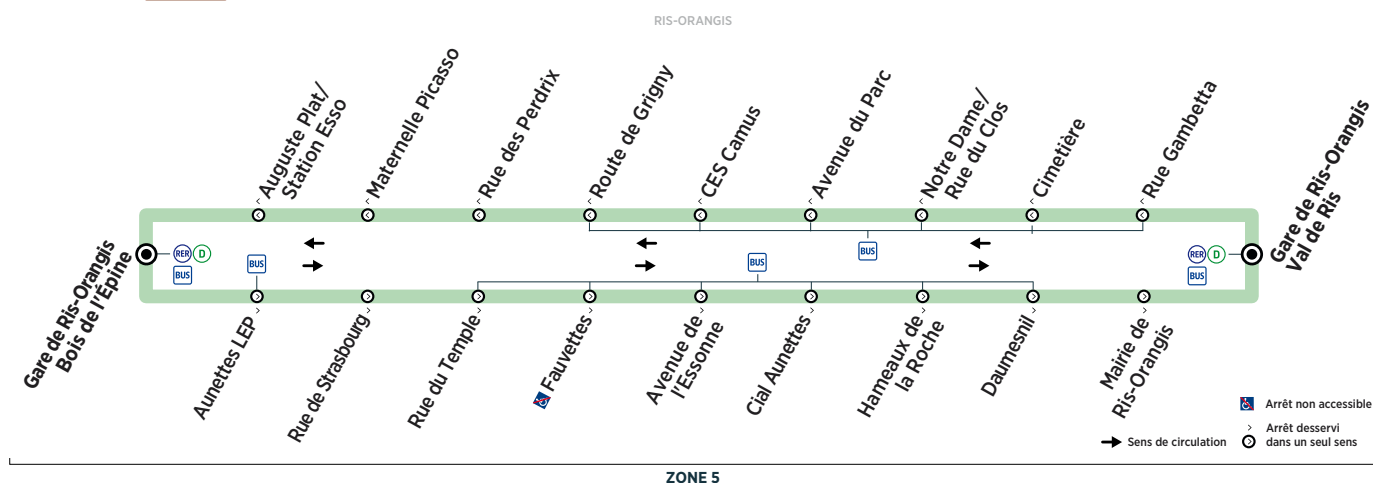

Horaires valables du 16 juillet au 26 août 2018 inclus

ZONE 5

## Du lundi au vendredi le matin

RIS-ORANGIS	Gare de Ris-Orangis Val de Ris	6:44	7:20	7:54	8:29
	Rue Gambetta	6:46	7:22	7:56	8:31
	Cimetière	6:47	7:23	7:57	8:32
	Notre Dame/Rue du Clos	6:49	7:25	7:59	8:34
	Avenue du Parc	6:50	7:26	8:00	8:35
	CES Camus	6:51	7:27	8:01	8:36
	Route de Grigny	6:51	7:27	8:01	8:36
	Rue des Perdrix	6:52	7:28	8:02	8:37
	Maternelle Picasso	6:54	7:30	8:04	8:39
	Auguste Plat/Station Esso	6:55	7:31	8:05	8:40
	Gare de Ris-Orangis Bois de l'Épine	7:00	7:36	8:10	8:45
	Départ* du RER D vers Paris	7:16	7:46	8:16	9:01
	RIS-ORANGIS	Gare de Ris-Orangis Bois de l'Épine	6:28	7:01	7:38
Aunettes LEP		6:30	7:03	7:40	8:14
Rue de Strasbourg		6:31	7:04	7:41	8:15
Rue du Temple		6:32	7:05	7:42	8:17
Fauvettes		6:33	7:06	7:43	8:18
Avenue de l'Essonne		6:36	7:09	7:46	8:20
Cial Aunettes		6:37	7:10	7:47	8:21
Hameaux de la Roche		6:37	7:10	7:47	8:22
Daumesnil		6:38	7:11	7:48	8:23
Mairie de Ris-Orangis		6:40	7:13	7:50	8:25
Gare de Ris-Orangis Val de Ris		6:43	7:16	7:53	8:28
Départ* du RER D vers Paris		6:53	7:23	8:08	8:38