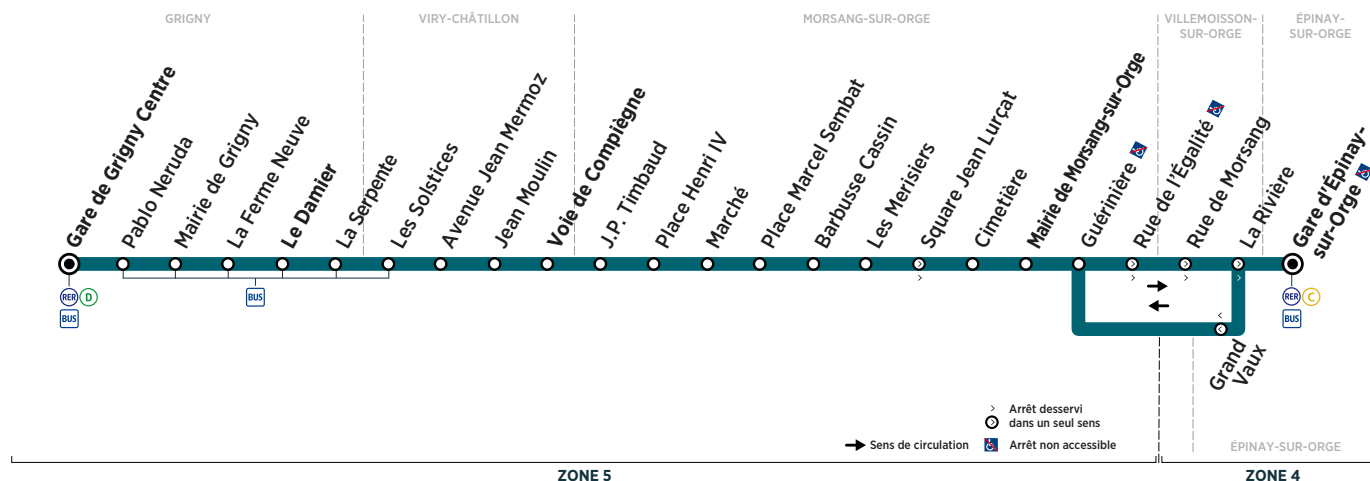

GRIGNY	Gare de Grigny Centre	18:25	18:48	19:06	19:25	19:49	20:12	20:44	21:14	21:44	22:16	22:46
	Le Damier	18:32	18:55	19:13	19:32	19:56	20:19	20:51	21:20	21:50	22:21	22:51
VIRY-CHÂTILLON	Voie de Compiègne	18:42	19:05	19:23	19:42	20:05	20:28	21:00	21:28	21:58	22:29	22:59
MORSANG-SUR-ORGE	Mairie de Morsang-sur-Orge	18:54	19:17	19:35	19:54	20:16	20:39	21:10	21:38	22:08	22:38	23:08
ÉPINAY-SUR-ORGE	Gare d'Épinay-sur-Orge	19:00	19:23	19:41	20:00	20:22	20:45	21:16	21:43	22:13	22:43	23:13

Horaires valables du 16 juillet au 26 août 2018 inclus

Dimanche et jours fériés

GRIGNY	Gare de Grigny Centre	6:43	7:44	8:44	9:13	9:41	10:11	10:41	11:11	11:41	12:11	12:41	13:13
	Le Damier	6:48	7:49	8:50	9:19	9:47	10:17	10:47	11:17	11:47	12:17	12:48	13:20
VIRY-CHÂTILLON	Voie de Compiègne	6:56	7:57	8:58	9:27	9:57	10:27	10:57	11:27	11:57	12:27	12:58	13:29
MORSANG-SUR-ORGE	Mairie de Morsang-sur-Orge	7:07	8:08	9:09	9:39	10:09	10:39	11:09	11:39	12:09	12:39	13:09	13:40
ÉPINAY-SUR-ORGE	Gare d'Épinay-sur-Orge	7:13	8:14	9:15	9:45	10:15	10:45	11:15	11:45	12:15	12:45	13:15	13:46

GRIGNY	Gare de Grigny Centre	13:43	14:13	14:43	15:13	15:43	16:13	16:43	17:13	17:44	18:14	18:43	19:41
	Le Damier	13:49	14:19	14:49	15:19	15:49	16:19	16:49	17:19	17:50	18:20	18:49	19:47
VIRY-CHÂTILLON	Voie de Compiègne	13:58	14:28	14:58	15:28	15:58	16:28	16:58	17:28	17:59	18:29	18:58	19:56
MORSANG-SUR-ORGE	Mairie de Morsang-sur-Orge	14:09	14:39	15:09	15:39	16:09	16:39	17:09	17:39	18:10	18:40	19:09	20:07
ÉPINAY-SUR-ORGE	Gare d'Épinay-sur-Orge	14:15	14:45	15:15	15:45	16:15	16:45	17:15	17:45	18:16	18:46	19:15	20:13