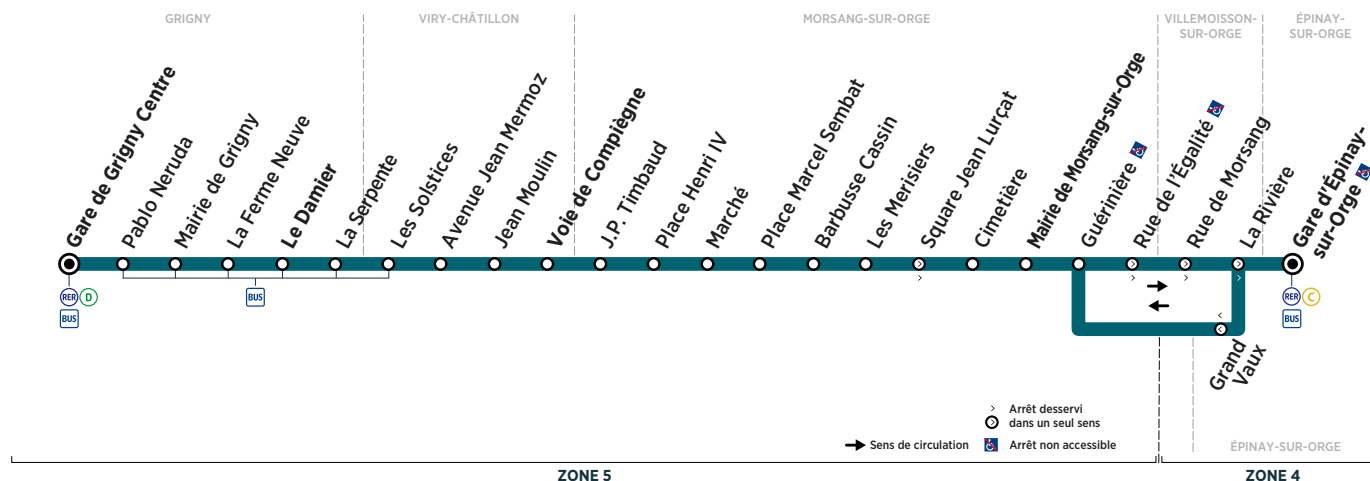

GRIGNY	Gare de Grigny Centre	20:51	21:12	21:32	21:50	22:14	22:38
	Le Damier	20:57	21:18	21:38	21:56	22:19	22:43
VIRY-CHÂTILLON	Voie de Compiègne	21:05	21:26	21:46	22:04	22:27	22:51
MORSANG-SUR-ORGE	Mairie de Morsang-sur-Orge	21:15	21:36	21:56	22:14	22:36	23:00
ÉPINAY-SUR-ORGE	Gare d'Épinay-sur-Orge	21:21	21:42	22:02	22:19	22:41	23:05

Horaires valables du 16 juillet au 26 août 2018 inclus

Samedi

GRIGNY	Gare de Grigny Centre	5:25	6:00	6:30	7:00	7:30	8:00	8:25	8:44	9:09	9:28	9:50	10:11
	Le Damier	5:30	6:05	6:35	7:05	7:35	8:05	8:30	8:50	9:15	9:34	9:56	10:17
VIRY-CHÂTILLON	Voie de Compiègne	5:38	6:13	6:43	7:13	7:43	8:13	8:38	8:58	9:23	9:42	10:04	10:25
MORSANG-SUR-ORGE	Mairie de Morsang-sur-Orge	5:49	6:24	6:54	7:24	7:54	8:24	8:49	9:09	9:34	9:54	10:16	10:37
ÉPINAY-SUR-ORGE	Gare d'Épinay-sur-Orge	5:55	6:30	7:00	7:30	8:00	8:30	8:55	9:15	9:40	10:00	10:22	10:43

GRIGNY	Gare de Grigny Centre	10:28	10:52	11:11	11:26	11:51	12:11	12:26	12:52	13:11	13:27	13:51	14:11
	Le Damier	10:34	10:58	11:18	11:33	11:58	12:18	12:33	12:58	13:17	13:34	13:58	14:18
VIRY-CHÂTILLON	Voie de Compiègne	10:42	11:07	11:27	11:42	12:07	12:27	12:42	13:06	13:25	13:42	14:06	14:26
MORSANG-SUR-ORGE	Mairie de Morsang-sur-Orge	10:54	11:19	11:39	11:54	12:19	12:39	12:54	13:18	13:37	13:54	14:18	14:38
ÉPINAY-SUR-ORGE	Gare d'Épinay-sur-Orge	11:00	11:25	11:45	12:00	12:25	12:45	13:00	13:24	13:43	14:00	14:24	14:44