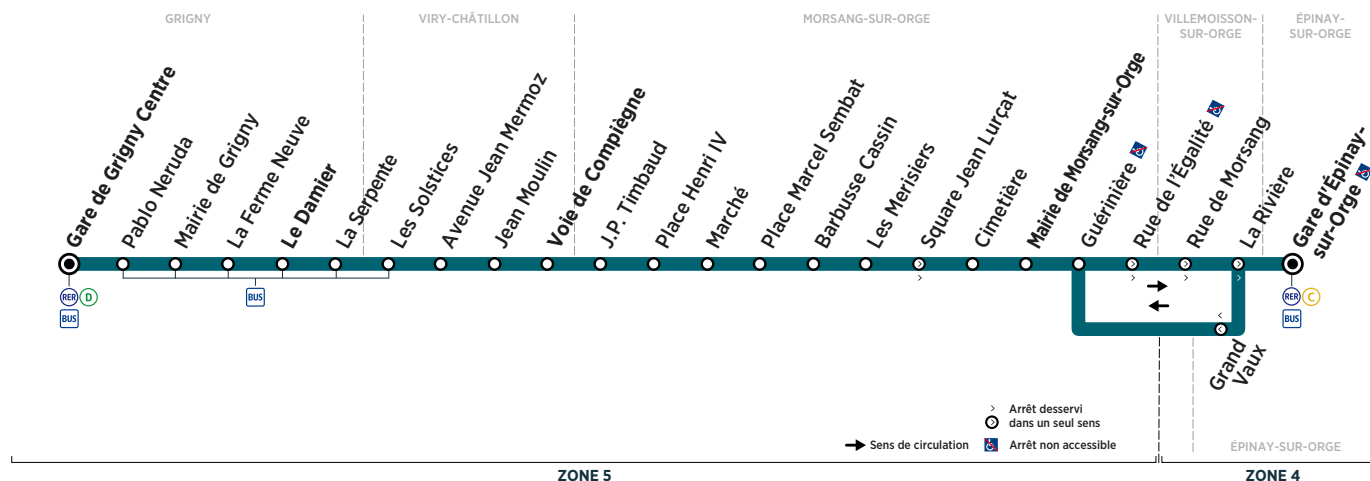

Horaires valables du 16 juillet au 26 août 2018 inclus

Du lundi au vendredi

GRIGNY	Gare de Grigny Centre	5:15	5:30	5:50	6:04	6:20	6:34	6:49	7:00	7:15	7:29	7:44
	Le Damier	5:20	5:35	5:55	6:09	6:25	6:40	6:55	7:06	7:21	7:35	7:50
VIRY-CHÂTILLON	Voie de Compiègne	5:28	5:43	6:03	6:17	6:33	6:48	7:03	7:15	7:30	7:44	7:59
MORSANG-SUR-ORGE	Mairie de Morsang-sur-Orge	5:39	5:54	6:14	6:29	6:45	7:00	7:15	7:27	7:43	7:57	8:12
ÉPINAY-SUR-ORGE	Gare d'Épinay-sur-Orge	5:45	6:00	6:20	6:35	6:52	7:07	7:22	7:35	7:51	8:05	8:20

GRIGNY	Gare de Grigny Centre	7:59	8:14	8:29	8:44	9:00	9:15	9:30	9:50	10:10	10:29	10:48
	Le Damier	8:06	8:21	8:36	8:51	9:07	9:22	9:37	9:57	10:17	10:36	10:55
VIRY-CHÂTILLON	Voie de Compiègne	8:15	8:30	8:45	9:00	9:15	9:30	9:45	10:05	10:25	10:45	11:04
MORSANG-SUR-ORGE	Mairie de Morsang-sur-Orge	8:28	8:43	8:58	9:12	9:27	9:42	9:57	10:17	10:37	10:57	11:16
ÉPINAY-SUR-ORGE	Gare d'Épinay-sur-Orge	8:36	8:51	9:05	9:19	9:33	9:48	10:03	10:23	10:43	11:03	11:22

GRIGNY	Gare de Grigny Centre	11:10	11:26	11:48	12:10	12:26	12:48	13:09	13:27	13:49	14:10	14:26
	Le Damier	11:17	11:33	11:55	12:17	12:33	12:55	13:16	13:34	13:56	14:17	14:33
VIRY-CHÂTILLON	Voie de Compiègne	11:26	11:42	12:04	12:26	12:42	13:04	13:25	13:43	14:05	14:26	14:42
MORSANG-SUR-ORGE	Mairie de Morsang-sur-Orge	11:38	11:54	12:16	12:38	12:54	13:16	13:36	13:54	14:16	14:38	14:54
ÉPINAY-SUR-ORGE	Gare d'Épinay-sur-Orge	11:44	12:00	12:22	12:44	13:00	13:22	13:42	14:00	14:22	14:44	15:00