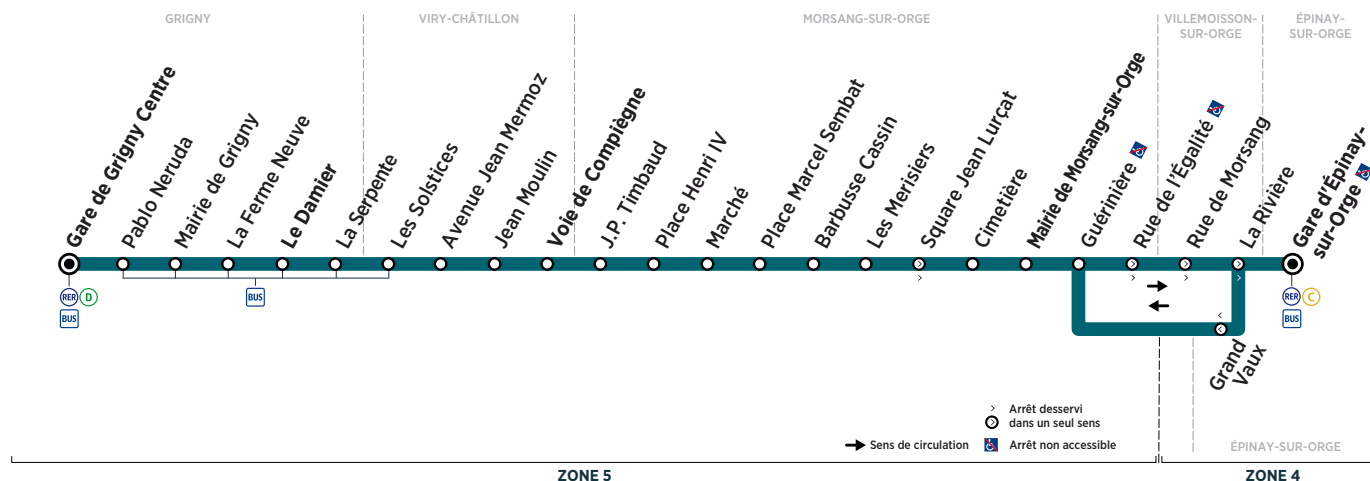

GRIGNY	Gare de Grigny Centre	11:10	11:26	11:48	12:10	12:26	12:48	13:09	13:27	13:49	14:10	14:26
	Le Damier	11:17	11:33	11:55	12:17	12:33	12:55	13:16	13:34	13:56	14:17	14:33
VIRY-CHÂTILLON	Voie de Compiègne	11:26	11:42	12:04	12:26	12:42	13:04	13:25	13:43	14:05	14:26	14:42
MORSANG-SUR-ORGE	Mairie de Morsang-sur-Orge	11:38	11:54	12:16	12:38	12:54	13:16	13:36	13:54	14:16	14:38	14:54
ÉPINAY-SUR-ORGE	Gare d'Épinay-sur-Orge	11:44	12:00	12:22	12:44	13:00	13:22	13:42	14:00	14:22	14:44	15:00

Horaires valables du 16 juillet au 26 août 2018 inclus

Du lundi au vendredi

GRIGNY	Gare de Grigny Centre	14:50	15:06	15:20	15:42	15:51	16:07	16:21	16:38	16:50	17:06	17:18
	Le Damier	14:57	15:13	15:27	15:49	15:58	16:14	16:28	16:45	16:57	17:14	17:26
VIRY-CHÂTILLON	Voie de Compiègne	15:06	15:22	15:36	15:58	16:07	16:23	16:37	16:54	17:07	17:24	17:36
MORSANG-SUR-ORGE	Mairie de Morsang-sur-Orge	15:18	15:34	15:48	16:10	16:19	16:36	16:50	17:07	17:20	17:37	17:49
ÉPINAY-SUR-ORGE	Gare d'Épinay-sur-Orge	15:24	15:40	15:54	16:16	16:25	16:43	16:57	17:14	17:27	17:44	17:56

GRIGNY	Gare de Grigny Centre	17:33	17:50	18:06	18:21	18:36	18:51	19:12	19:32	19:50	20:14	20:35
	Le Damier	17:41	17:58	18:14	18:29	18:43	18:58	19:19	19:39	19:57	20:20	20:41
VIRY-CHÂTILLON	Voie de Compiègne	17:51	18:08	18:24	18:39	18:53	19:07	19:28	19:48	20:06	20:28	20:49
MORSANG-SUR-ORGE	Mairie de Morsang-sur-Orge	18:04	18:21	18:36	18:51	19:05	19:19	19:39	19:59	20:17	20:39	21:00
ÉPINAY-SUR-ORGE	Gare d'Épinay-sur-Orge	18:11	18:28	18:43	18:57	19:11	19:25	19:45	20:05	20:23	20:45	21:06