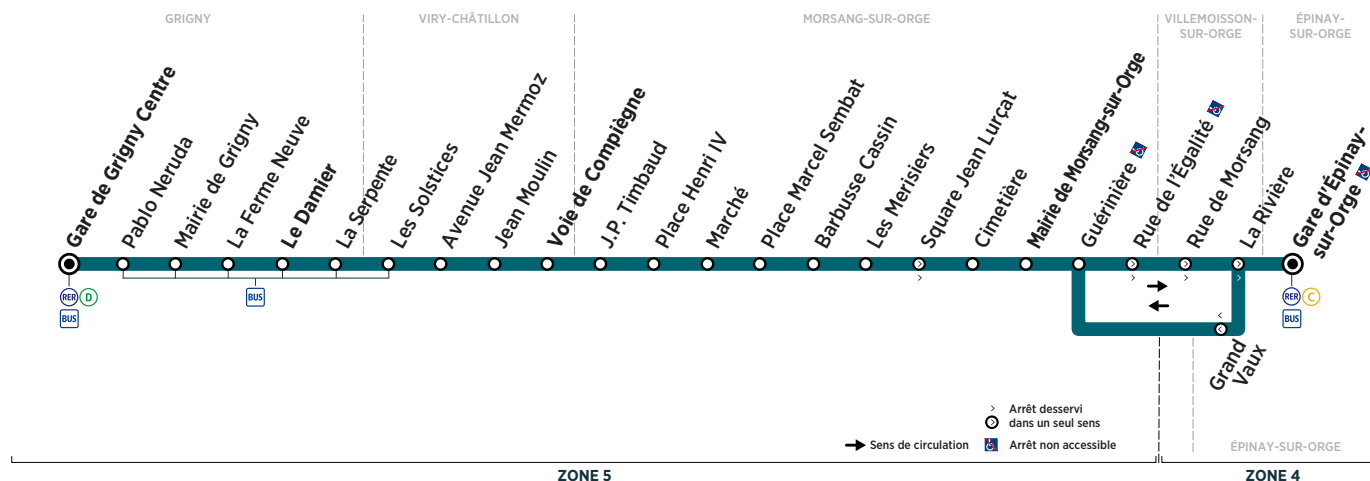

ÉPINAY-SUR-ORGE	Gare d'Épinay-sur-Orge	18:30	18:49	19:05	19:28	19:46	20:20	20:50	21:20	21:50	22:18		
MORSANG-SUR-ORGE	Mairie de Morsang-sur-Orge	18:37	18:56	19:12	19:35	19:53	20:26	20:56	21:26	21:56	22:24		
VIRY-CHÂTILLON	Voie de Compiègne	18:50	19:09	19:25	19:48	20:06	20:38	21:08	21:38	22:08	22:36		
GRIGNY	Le Damier	18:59	19:18	19:34	19:57	20:15	20:47	21:16	21:46	22:16	22:44		
	Gare de Grigny Centre	19:05	19:24	19:40	20:03	20:21	20:52	21:21	21:51	22:21	22:49		

Horaires valables du 16 juillet au 26 août 2018 inclus

Dimanche et jours fériés

ÉPINAY-SUR-ORGE	Gare d'Épinay-sur-Orge	6:45	7:45	8:46	9:20	9:50	10:20	10:50	11:20	11:50	12:30	13:00
MORSANG-SUR-ORGE	Mairie de Morsang-sur-Orge	6:51	7:51	8:52	9:26	9:56	10:26	10:56	11:26	11:56	12:36	13:06
VIRY-CHÂTILLON	Voie de Compiègne	7:03	8:03	9:04	9:38	10:08	10:38	11:09	11:39	12:09	12:49	13:18
GRIGNY	Le Damier	7:11	8:11	9:13	9:47	10:18	10:48	11:20	11:50	12:20	13:00	13:29
	Gare de Grigny Centre	7:16	8:16	9:18	9:52	10:23	10:53	11:26	11:56	12:26	13:06	13:35