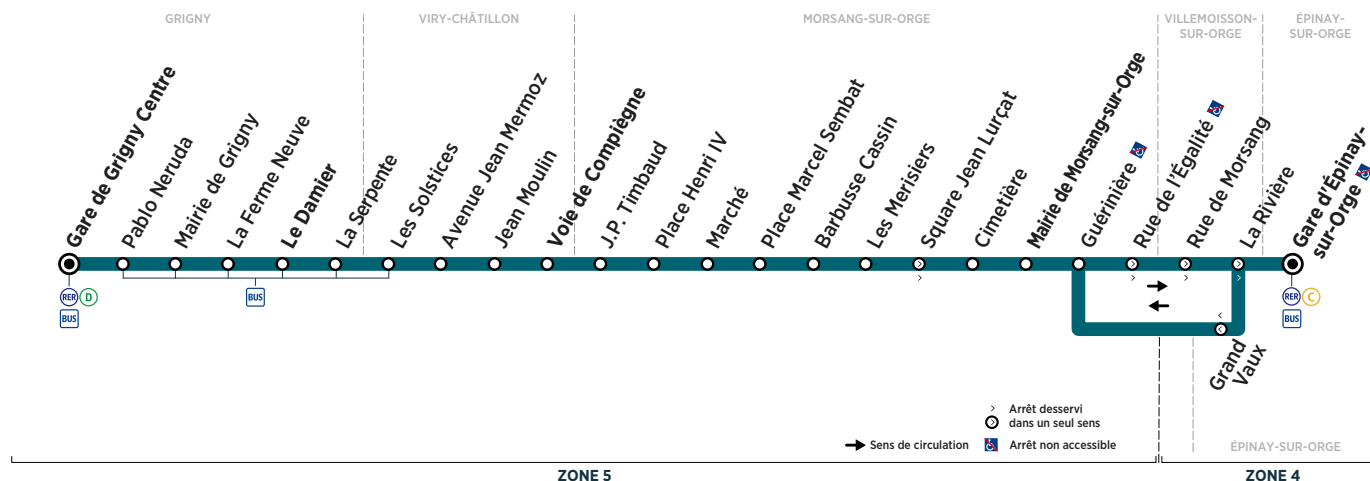

Horaires valables du 16 juillet au 26 août 2018 inclus

Du lundi au vendredi

ÉPINAY-SUR-ORGE	Gare d'Épinay-sur-Orge	5:15	5:30	5:46	6:00	6:16	6:30	6:46	7:03	7:15	7:30	7:45
MORSANG-SUR-ORGE	Mairie de Morsang-sur-Orge	5:21	5:36	5:52	6:06	6:22	6:36	6:52	7:09	7:21	7:36	7:52
VIRY-CHÂTILLON	Voie de Compiègne	5:33	5:48	6:04	6:18	6:34	6:49	7:05	7:22	7:34	7:49	8:05
GRIGNY	Le Damier	5:41	5:56	6:12	6:26	6:42	6:57	7:14	7:31	7:43	7:59	8:15
	Gare de Grigny Centre	5:46	6:01	6:17	6:31	6:47	7:02	7:19	7:37	7:49	8:05	8:21

ÉPINAY-SUR-ORGE	Gare d'Épinay-sur-Orge	8:01	8:15	8:31	8:45	9:01	9:17	9:30	9:50	10:10	10:30	10:50
MORSANG-SUR-ORGE	Mairie de Morsang-sur-Orge	8:08	8:22	8:38	8:52	9:07	9:23	9:36	9:56	10:16	10:36	10:56
VIRY-CHÂTILLON	Voie de Compiègne	8:22	8:36	8:51	9:05	9:20	9:36	9:49	10:09	10:29	10:49	11:09
GRIGNY	Le Damier	8:32	8:46	9:01	9:14	9:29	9:45	9:58	10:18	10:38	10:58	11:18
	Gare de Grigny Centre	8:38	8:52	9:07	9:20	9:35	9:51	10:04	10:24	10:44	11:04	11:24

ÉPINAY-SUR-ORGE	Gare d'Épinay-sur-Orge	11:09	11:30	11:50	12:09	12:30	12:50	13:10	13:30	13:50	14:05	14:30
MORSANG-SUR-ORGE	Mairie de Morsang-sur-Orge	11:15	11:36	11:56	12:15	12:36	12:56	13:16	13:36	13:56	14:11	14:36
VIRY-CHÂTILLON	Voie de Compiègne	11:28	11:49	12:09	12:28	12:49	13:09	13:29	13:49	14:09	14:24	14:49
GRIGNY	Le Damier	11:37	11:58	12:18	12:37	12:58	13:18	13:38	13:58	14:18	14:33	14:59
	Gare de Grigny Centre	11:43	12:04	12:24	12:43	13:04	13:24	13:44	14:04	14:24	14:39	15:05