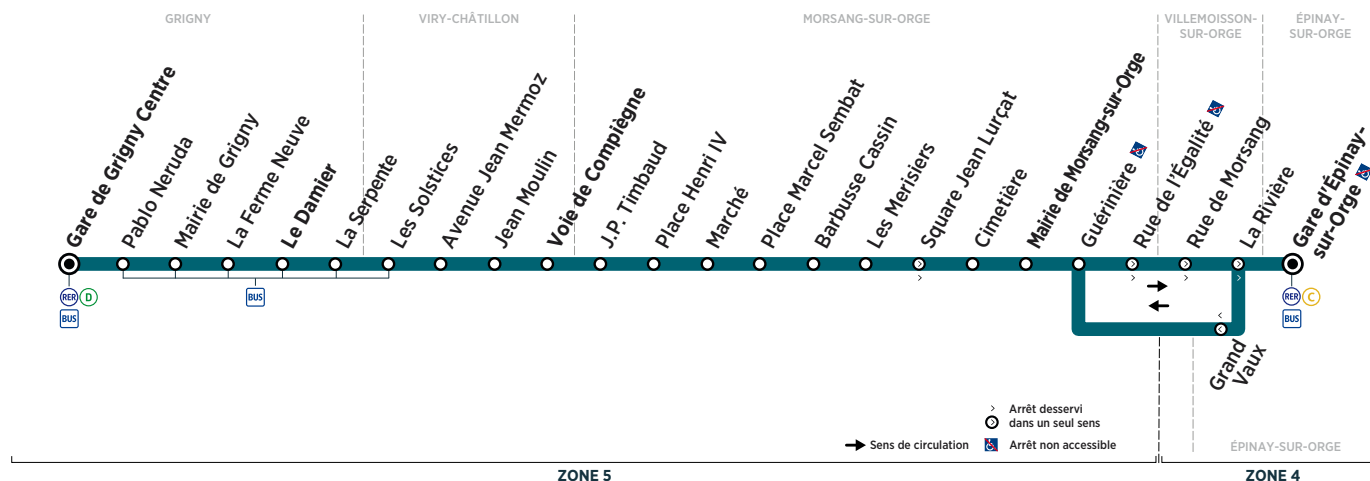

ÉPINAY-SUR-ORGE	Gare d'Épinay-sur-Orge	20:44	21:04	21:26	21:47	22:07	22:30
MORSANG-SUR-ORGE	Mairie de Morsang-sur-Orge	20:50	21:10	21:32	21:53	22:13	22:36
VIRY-CHÂTILLON	Voie de Compiègne	21:02	21:22	21:44	22:05	22:25	22:48
GRIGNY	Le Damier	21:10	21:30	21:52	22:13	22:33	22:56
	Gare de Grigny Centre	21:15	21:35	21:57	22:18	22:38	23:01

Horaires valables du 16 juillet au 26 août 2018 inclus

**Samedi**

ÉPINAY-SUR-ORGE	Gare d'Épinay-sur-Orge	5:29	6:00	6:30	6:53	7:30	8:01	8:31	8:49	9:05	9:30	9:49	10:05
MORSANG-SUR-ORGE	Mairie de Morsang-sur-Orge	5:35	6:06	6:36	6:59	7:36	8:07	8:37	8:55	9:11	9:36	9:55	10:11
VIRY-CHÂTILLON	Voie de Compiègne	5:47	6:18	6:48	7:11	7:48	8:19	8:49	9:08	9:24	9:49	10:08	10:24
GRIGNY	Le Damier	5:55	6:26	6:56	7:19	7:56	8:27	8:57	9:18	9:34	9:59	10:18	10:34
	Gare de Grigny Centre	6:00	6:31	7:01	7:24	8:01	8:32	9:03	9:24	9:40	10:05	10:24	10:40