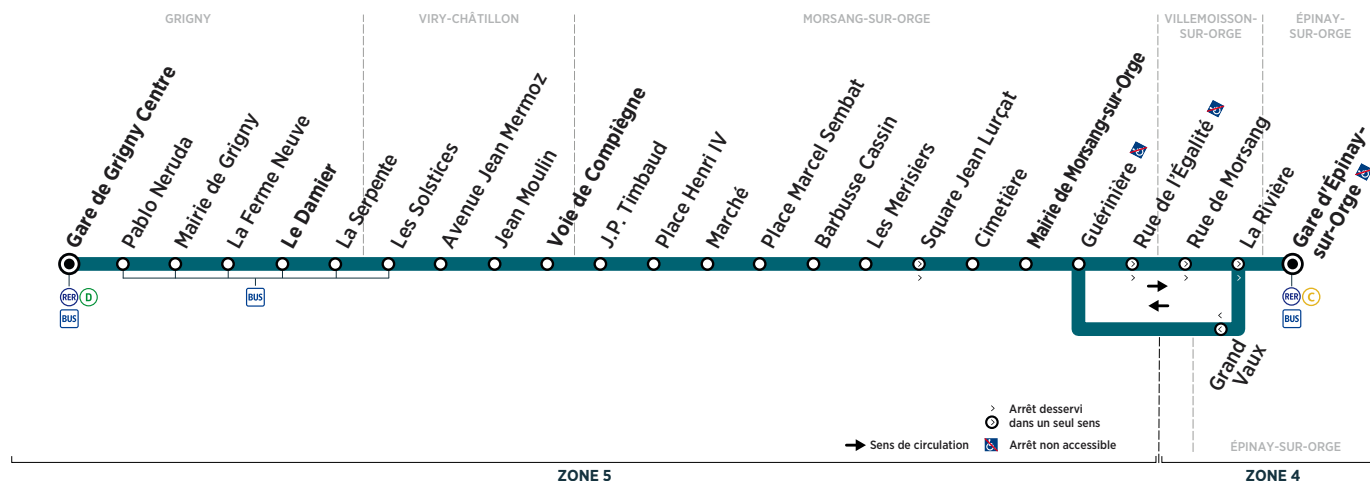

ÉPINAY-SUR-ORGE	Gare d'Épinay-sur-Orge	11:09	11:30	11:50	12:09	12:30	12:50	13:10	13:30	13:50	14:05	14:30
MORSANG-SUR-ORGE	Mairie de Morsang-sur-Orge	11:15	11:36	11:56	12:15	12:36	12:56	13:16	13:36	13:56	14:11	14:36
VIRY-CHÂTILLON	Voie de Compiègne	11:28	11:49	12:09	12:28	12:49	13:09	13:29	13:49	14:09	14:24	14:49
GRIGNY	Le Damier	11:37	11:58	12:18	12:37	12:58	13:18	13:38	13:58	14:18	14:33	14:59
	Gare de Grigny Centre	11:43	12:04	12:24	12:43	13:04	13:24	13:44	14:04	14:24	14:39	15:05

Horaires valables du 16 juillet au 26 août 2018 inclus

Du lundi au vendredi

ÉPINAY-SUR-ORGE	Gare d'Épinay-sur-Orge	14:50	15:02	15:17	15:31	15:46	16:01	16:16	16:32	16:47	17:05	17:20
MORSANG-SUR-ORGE	Mairie de Morsang-sur-Orge	14:56	15:08	15:23	15:37	15:52	16:08	16:23	16:39	16:54	17:12	17:27
VIRY-CHÂTILLON	Voie de Compiègne	15:09	15:21	15:36	15:50	16:05	16:22	16:37	16:53	17:08	17:26	17:41
GRIGNY	Le Damier	15:19	15:31	15:46	16:00	16:15	16:32	16:47	17:03	17:18	17:36	17:51
	Gare de Grigny Centre	15:25	15:37	15:52	16:06	16:21	16:38	16:53	17:10	17:25	17:43	17:58