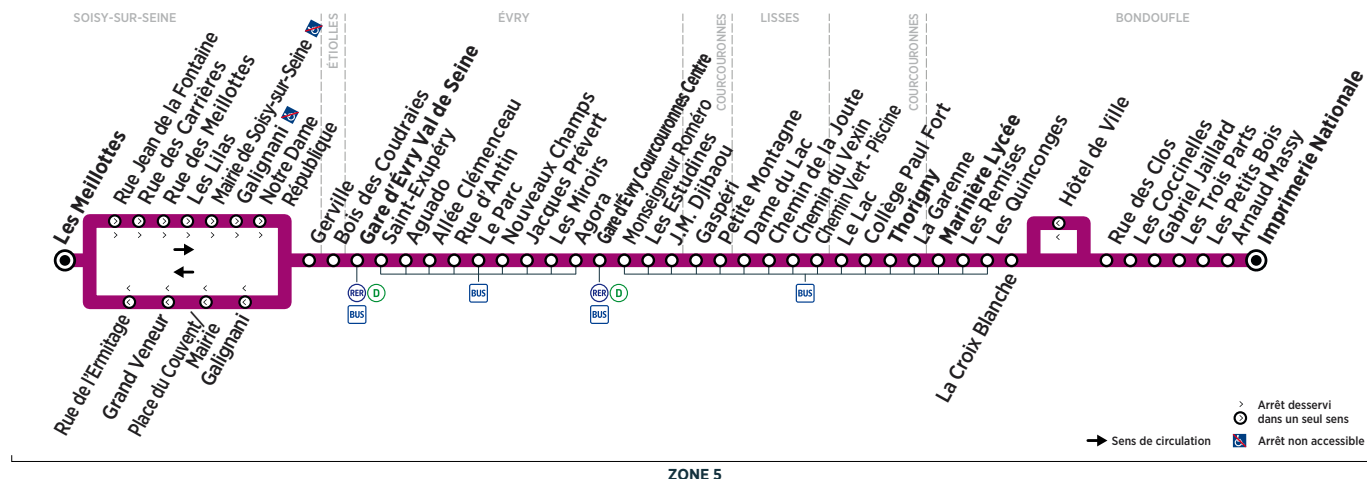

Horaires valables du 16 juillet au 26 août 2018 inclus

Dimanche et jours fériés

SOISY-SUR-SEINE	Les Meillottes	7:31	8:29	9:29	10:29	11:29	12:29	13:29	14:29	15:29	16:29	17:29
ÉVRY	Gare d'Évry Val de Seine	7:41	8:41	9:41	10:41	11:41	12:41	13:41	14:41	15:41	16:41	17:41
	Gare d'Évry Courcouronnes Centre	7:52	8:52	9:53	10:53	11:53	12:53	13:53	14:53	15:53	16:53	17:52
COURCOURONNES	Thorigny	8:01	9:01	10:02	11:02	12:02	13:02	14:02	15:02	16:02	17:02	18:01
BONDOUFLE	Marinière Lycée	8:07	9:07	10:08	11:08	12:08	13:08	14:08	15:08	16:08	17:08	18:07
	Imprimerie Nationale	8:16	9:16	10:17	11:17	12:17	13:17	14:17	15:17	16:17	17:17	18:16

SOISY-SUR-SEINE	Les Meillottes	18:30	19:30	20:30	21:30
ÉVRY	Gare d'Évry Val de Seine	18:42	19:41	20:41	21:41
	Gare d'Évry Courcouronnes Centre	18:53	19:52	20:52	21:52
COURCOURONNES	Thorigny	19:02	20:01	21:01	22:01
BONDOUFLE	Marinière Lycée	19:08	20:07	21:07	22:07
	Imprimerie Nationale	19:17	20:16	21:16	22:16