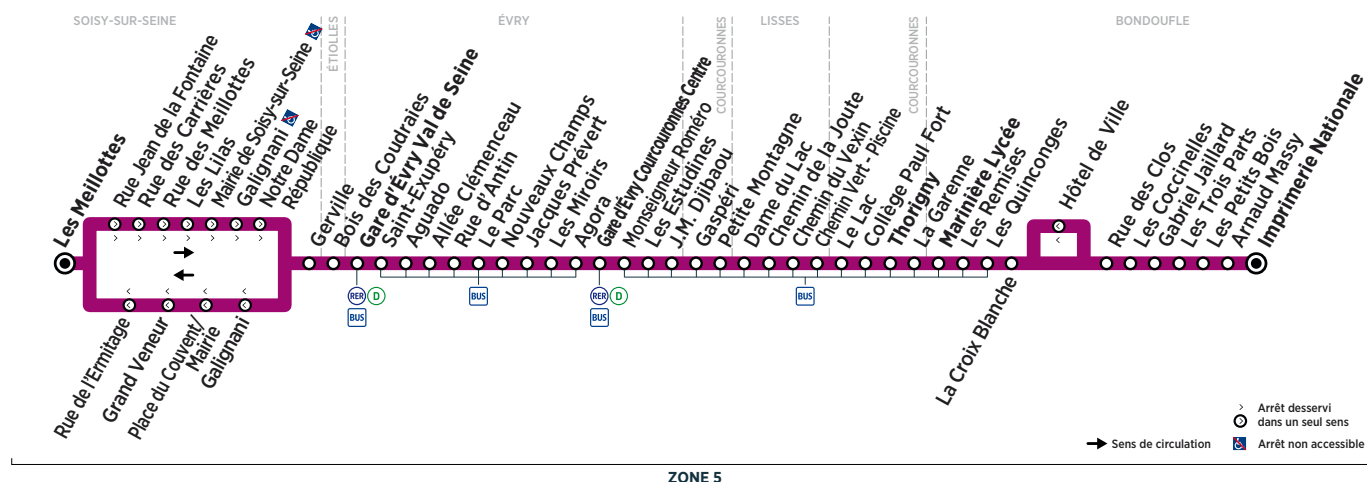

Horaires valables du 16 juillet au 26 août 2018 inclus

Dimanche et jours fériés

BONDOUFLE	Imprimerie Nationale	6:25	7:25	8:25	9:25	10:25	11:25	12:25	13:25	14:25	15:25	16:25
	Marinière Lycée	6:36	7:36	8:37	9:37	10:37	11:37	12:37	13:37	14:37	15:37	16:37
COURCOURONNES	Thorigny	6:41	7:41	8:42	9:42	10:42	11:42	12:42	13:42	14:42	15:42	16:42
ÉVRY	Gare d'Évry Courcouronnes Centre	6:50	7:50	8:52	9:52	10:52	11:52	12:53	13:53	14:53	15:53	16:53
	Gare d'Évry Val de Seine	7:00	8:00	9:02	10:03	11:03	12:03	13:05	14:05	15:05	16:05	17:05
SOISY-SUR-SEINE	Les Meillottes	7:08	8:10	9:13	10:14	11:14	12:14	13:16	14:16	15:16	16:16	17:16

BONDOUFLE	Imprimerie Nationale	17:25	18:25	19:25	20:25	21:25	22:25
	Marinière Lycée	17:37	18:37	19:37	20:37	21:36	22:36
COURCOURONNES	Thorigny	17:42	18:42	19:42	20:42	21:41	22:41
ÉVRY	Gare d'Évry Courcouronnes Centre	17:53	18:53	19:53	20:53	21:51	22:51
	Gare d'Évry Val de Seine	18:05	19:05	20:05	21:04	22:01	23:01
SOISY-SUR-SEINE	Les Meillottes	18:16	19:16	20:16	21:15	22:12	23:12