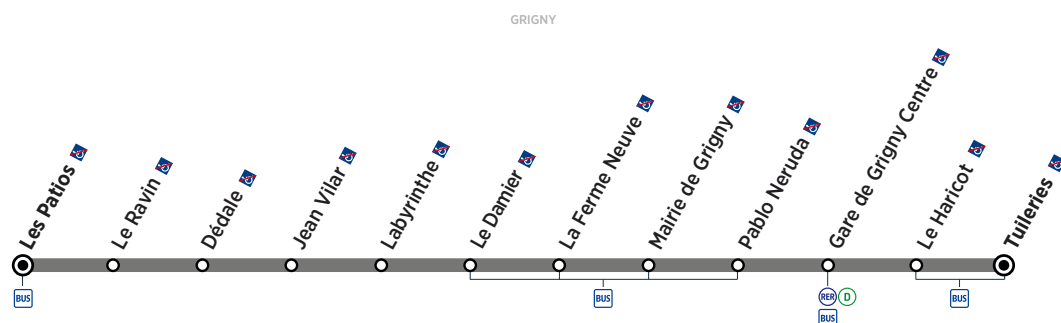

Horaires valables du 16 juillet au 26 août 2018 inclus

Arrêt non accessible

ZONE 5

Du lundi au vendredi

GRIGNY	Les Patios	6:11	6:47	7:29	8:01	8:45	9:18
	Le Damier	6:18	6:54	7:36	8:09	8:51	9:24
	Gare de Grigny Centre	6:23	6:59	7:41	8:14	8:56	9:29
	Tuileries	6:24	7:00	7:42	8:15	8:57	9:30

GRIGNY	Les Patios	14:53	15:31	16:11	16:50	17:27	18:05	18:46	19:22
	Le Damier	15:00	15:38	16:18	16:57	17:34	18:12	18:52	19:28
	Gare de Grigny Centre	15:06	15:44	16:24	17:04	17:41	18:19	18:59	19:35
	Tuileries	15:07	15:45	16:25	17:05	17:42	18:20	19:00	19:36