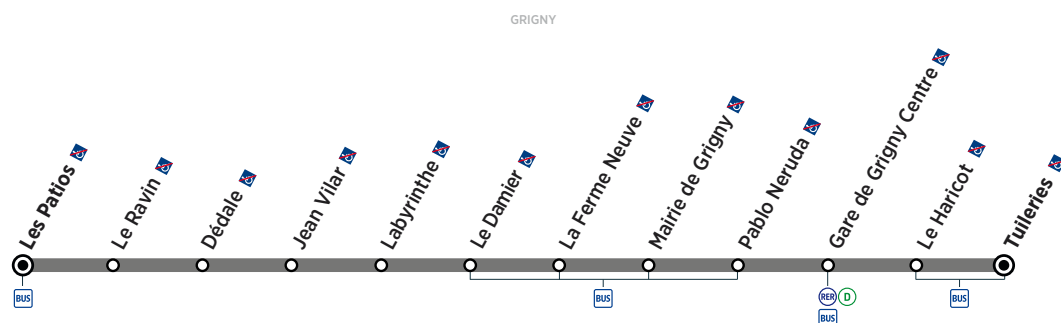

Horaires valables du 16 juillet au 26 août 2018 inclus

Arrêt non accessible

ZONE 5

Du lundi au vendredi

GRIGNY	Tuileries	6:29	7:14	7:45	8:29	9:01
Gare de Grigny Centre	6:30	7:15	7:46	8:30	9:02	
Le Damier	6:37	7:22	7:53	8:37	9:09	
Les Patios	6:43	7:28	7:59	8:43	9:15	

GRIGNY	Tuileries	15:15	15:53	16:31	17:09	17:48	18:30	19:03	19:42
Gare de Grigny Centre	15:16	15:55	16:33	17:11	17:50	18:31	19:04	19:43	
Le Damier	15:23	16:02	16:40	17:18	17:57	18:38	19:11	19:50	
Les Patios	15:29	16:08	16:46	17:24	18:03	18:44	19:17	19:56	