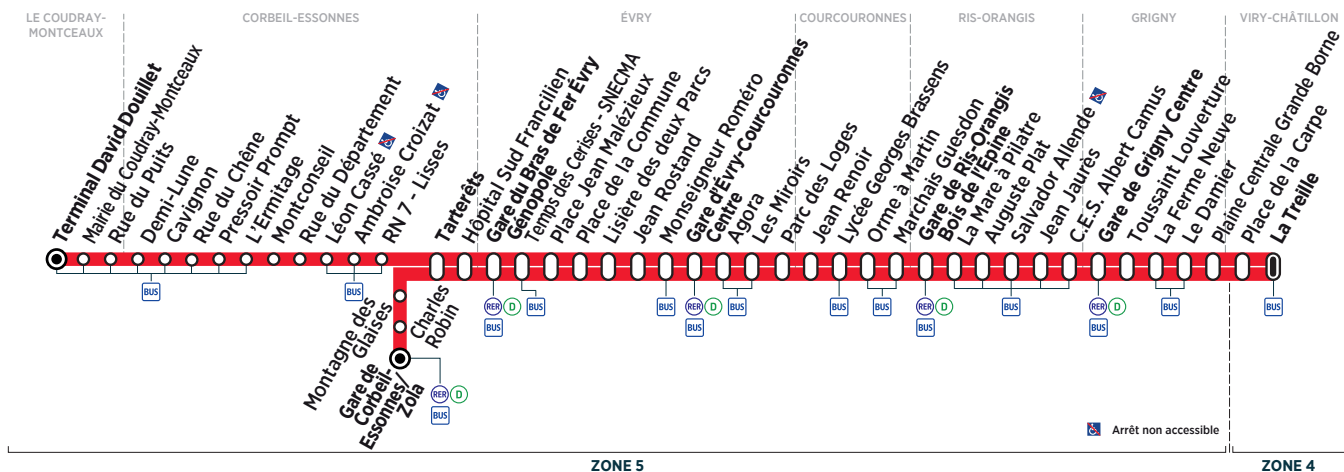

Horaires valables à compter du 27 août 2018

Du lundi au vendredi

(2)

LE COUDRAY-MONTCEAUX	Terminal David Douillet	16:08	16:15	16:36	16:51	17:05	17:19
CORBEIL-ESSONNES	Gare de Corbeil-Essonnes/Zola	16:18	16:40 16:46	17:00	17:14	17:28	17:42
	Tarterêts	16:24 16:31	16:38 16:46 16:52 16:59	17:06 17:13 17:20 17:27	17:34 17:41 17:48		
ÉVRY	Gare du Bras de Fer Évry Génopole	16:30 16:37	16:44 16:52 16:59 17:06 17:13 17:20 17:27 17:34 17:41 17:48 17:55				
	Gare d'Évry Courcouronnes Centre	16:42 16:49	16:56 17:03 17:10 17:17 17:24 17:31 17:38 17:45 17:52 17:59 18:06				
RIS-ORANGIS	Gare de Ris-Orangis Bois de l'Épine	16:56 17:03 17:04 17:10 17:17 17:24 17:31 17:38 17:45 17:52 17:59 18:06 18:13 18:20					
GRIGNY	Gare de Grigny Centre	17:09 17:16 17:17 17:23 17:30 17:37 17:44 17:51 17:58 18:05 18:12 18:18 18:25 18:32					
	Le Damier	17:16 17:23 17:24 17:30 17:37 17:44 17:51 17:58 18:05 18:12 18:19 18:25 18:31 18:38					
VIRY-CHÂTILLON	La Treille	17:20 17:27 17:28 17:34 17:41 17:48 17:55 18:02 18:09 18:16 18:23 18:29 18:35 18:42					

LE COUDRAY-MONTCEAUX	Terminal David Douillet	17:33	17:47	18:09	18:22	18:42	18:51	19:10
CORBEIL-ESSONNES	Gare de Corbeil-Essonnes/Zola	17:56	18:10 18:17	18:32	18:47	19:16	19:34	
	Tarterêts	17:55 18:02 18:09	18:16 18:23 18:31 18:38 18:44 18:53 19:03 19:12 19:21 19:30 19:39					
ÉVRY	Gare du Bras de Fer Évry Génopole	18:02 18:09 18:16 18:23 18:30 18:38 18:44 18:50 18:59 19:08 19:17 19:26 19:35 19:44						
	Gare d'Évry Courcouronnes Centre	18:13 18:20 18:27 18:34 18:41 18:50 18:56 19:02 19:09 19:19 19:28 19:37 19:46 19:55						
RIS-ORANGIS	Gare de Ris-Orangis Bois de l'Épine	18:27 18:34 18:40 18:47 18:54 19:03 19:09 19:15 19:22 19:32 19:40 19:49 19:58 20:07						
GRIGNY	Gare de Grigny Centre	18:39 18:46 18:52 18:59 19:06 19:15 19:21 19:27 19:34 19:44 19:52 20:01 20:08 20:17						
	Le Damier	18:45 18:52 18:58 19:05 19:12 19:21 19:27 19:33 19:40 19:50 19:58 20:07 20:14 20:23						
VIRY-CHÂTILLON	La Treille	18:49 18:56 19:02 19:09 19:16 19:25 19:31 19:37 19:44 19:54 20:02 20:11 20:18 20:27						

(2) Desserte de l'arrêt Lycée G. Brassens à 16h57.

Contact
Centre Essonne

0 810 401 402 Service 0,06 € / min + prix appel
www.bus-tice.com

i Bon à savoir

Nos conducteurs s'efforcent en permanence de respecter ces horaires. Les conditions de circulation peuvent toutefois causer occasionnellement des retards.