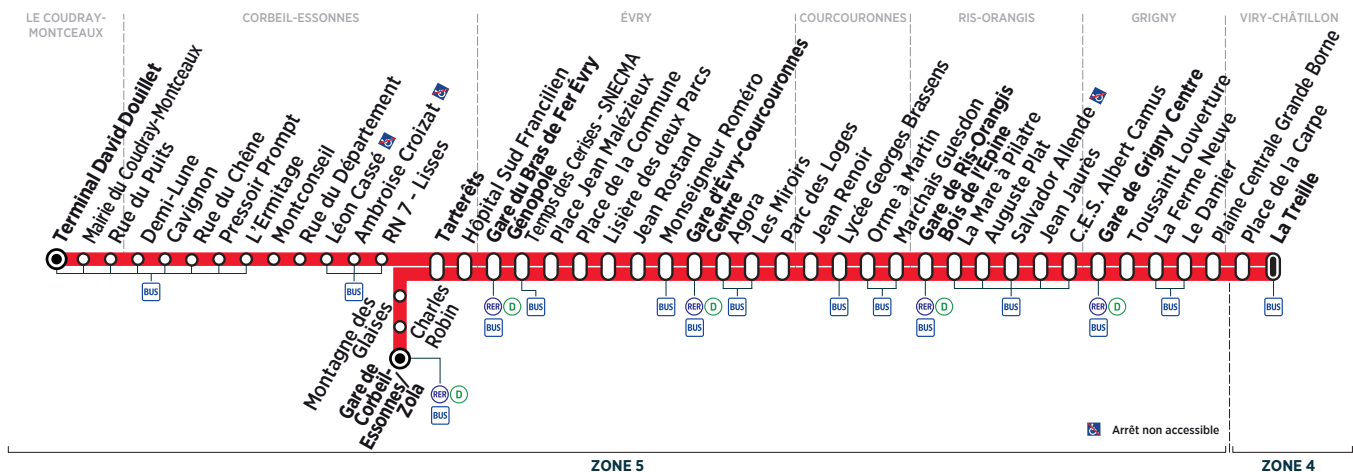

Horaires valables à compter du 27 août 2018

Du lundi au vendredi

(1) (1) (1) (1) (1) (1)

LE COUDRAY-MONTCEAUX	Terminal David Douillet	12:14	12:30	12:46	13:02	13:19	13:28	13:46	14:02						
CORBEIL-ESSONNES	Gare de Corbeil-Essonnes/Zola	12:38	12:54	13:10	13:27	13:54	14:12								
	Tarterêts	12:35	12:43	12:51	12:59	13:07	13:15	13:23	13:32	13:41	13:50	13:59	14:08	14:17	14:24
ÉVRY	Gare du Bras de Fer Évry Génopole	12:41	12:49	12:57	13:05	13:13	13:21	13:29	13:38	13:47	13:56	14:05	14:14	14:23	14:30
	Gare d'Évry Courcouronnes Centre	12:51	12:59	13:07	13:15	13:23	13:31	13:39	13:48	13:57	14:06	14:15	14:24	14:33	14:40
RIS-ORANGIS	Gare de Ris-Orangis Bois de l'Épine	13:04	13:13	13:21	13:29	13:37	13:45	13:53	14:02	14:11	14:20	14:29	14:38	14:47	14:54
GRIGNY	Gare de Grigny Centre	13:14	13:23	13:31	13:39	13:47	13:55	14:03	14:12	14:21	14:30	14:39	14:48	14:57	15:04
	Le Damier	13:19	13:28	13:36	13:44	13:52	14:00	14:08	14:17	14:26	14:36	14:45	14:54	15:03	15:10
VIRY-CHÂTILLON	La Treille	13:23	13:32	13:40	13:48	13:56	14:04	14:12	14:21	14:30	14:40	14:49	14:58	15:07	15:14

LE COUDRAY-MONTCEAUX	Terminal David Douillet	14:23	14:49	15:06	15:20	15:32	15:54								
CORBEIL-ESSONNES	Gare de Corbeil-Essonnes/Zola	14:30	14:47	14:56	15:14	15:30	15:43	15:57	16:04						
	Tarterêts	14:35	14:45	14:53	15:02	15:11	15:20	15:29	15:36	15:43	15:49	15:55	16:03	16:10	16:17
ÉVRY	Gare du Bras de Fer Évry Génopole	14:41	14:51	14:59	15:08	15:17	15:26	15:35	15:42	15:49	15:55	16:01	16:09	16:16	16:23
	Gare d'Évry Courcouronnes Centre	14:51	15:01	15:09	15:18	15:27	15:36	15:45	15:52	15:59	16:06	16:13	16:21	16:28	16:35
RIS-ORANGIS	Gare de Ris-Orangis Bois de l'Épine	15:05	15:15	15:23	15:32	15:41	15:50	15:59	16:06	16:13	16:20	16:27	16:35	16:42	16:49
GRIGNY	Gare de Grigny Centre	15:15	15:25	15:33	15:42	15:52	16:01	16:10	16:17	16:24	16:31	16:39	16:47	16:54	17:01
	Le Damier	15:21	15:31	15:39	15:48	15:58	16:07	16:16	16:24	16:31	16:38	16:46	16:54	17:01	17:08
VIRY-CHÂTILLON	La Treille	15:25	15:35	15:43	15:52	16:02	16:11	16:20	16:28	16:35	16:42	16:50	16:58	17:05	17:12

(1) En raison du marché de La Treille le jeudi, le terminus se fera à l'arrêt La Treille situé sur la RD 445.

Contact
Centre Essonne

0 810 401 402

Service 0,06 € / min
+ prix appel

www.bus-tice.com

i Bon à savoir

Nos conducteurs s'efforcent en permanence de respecter ces horaires. Les conditions de circulation peuvent toutefois causer occasionnellement des retards.