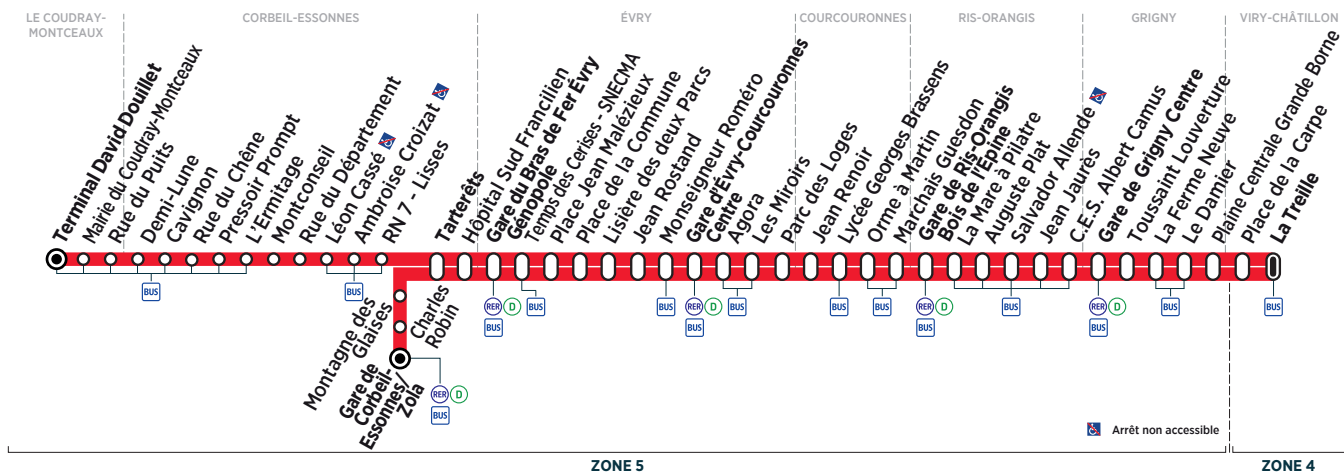

LE COUDRAY-MONTCEAUX	Terminal David Douillet	20:16	20:37	21:09	21:40	22:10
CORBEIL-ESSONNES	Gare de Corbeil-Essonnes/Zola					
	Tarterêts	20:38	20:57	21:28	21:58	22:28
ÉVRY	Gare du Bras de Fer Évry Génopole	20:42	21:01	21:32	22:02	22:32
	Gare d'Évry Courcouronnes Centre	20:52	21:11	21:41	22:11	22:41
RIS-ORANGIS	Gare de Ris-Orangis Bois de l'Épine	21:03	21:22	21:52	22:22	22:52
GRIGNY	Gare de Grigny Centre	21:14	21:32	22:02	22:32	23:02
	Le Damier	21:19	21:37	22:07	22:37	23:07
VIRY-CHÂTILLON	La Treille	21:23	21:41	22:11	22:41	23:11

Horaires valables à compter du 27 août 2018

ZONE 5

ZONE 4

Dimanche et jours fériés

					(1)	(1)	(1)	(1)	(1)	(1)	(1)	(1)	(1)		
LE COUDRAY-MONTCEAUX	Terminal David Douillet		7:07		8:05		9:04		10:04	10:29		11:20	12:19		
CORBEIL-ESSONNES	Gare de Corbeil-Essonnes/Zola	6:18	6:48	7:48	8:47	9:46		11:04	12:03						
	Tarterêts	6:22	6:52	7:22	7:52	8:21	8:51	9:21	9:51	10:21	10:47	11:09	11:38	12:08	12:38
ÉVRY	Gare du Bras de Fer Évry Génopole	6:26	6:56	7:26	7:56	8:25	8:55	9:25	9:55	10:25	10:51	11:13	11:42	12:12	12:42
	Gare d'Évry Courcouronnes Centre	6:34	7:04	7:34	8:04	8:33	9:04	9:34	10:04	10:34	11:00	11:22	11:52	12:22	12:52
RIS-ORANGIS	Gare de Ris-Orangis Bois de l'Épine	6:42	7:12	7:42	8:12	8:42	9:13	9:43	10:13	10:43	11:11	11:33	12:04	12:34	13:04
GRIGNY	Gare de Grigny Centre	6:51	7:21	7:51	8:22	8:54	9:25	9:55	10:25	10:55	11:24	11:44	12:15	12:45	13:15
	Le Damier	6:56	7:26	7:56	8:27	9:00	9:31	10:01	10:32	11:02	11:31	11:51	12:22	12:52	13:22
VIRY-CHÂTILLON	La Treille	7:00	7:30	8:00	8:31	9:04	9:35	10:05	10:36	11:06	11:35	11:55	12:26	12:56	13:26