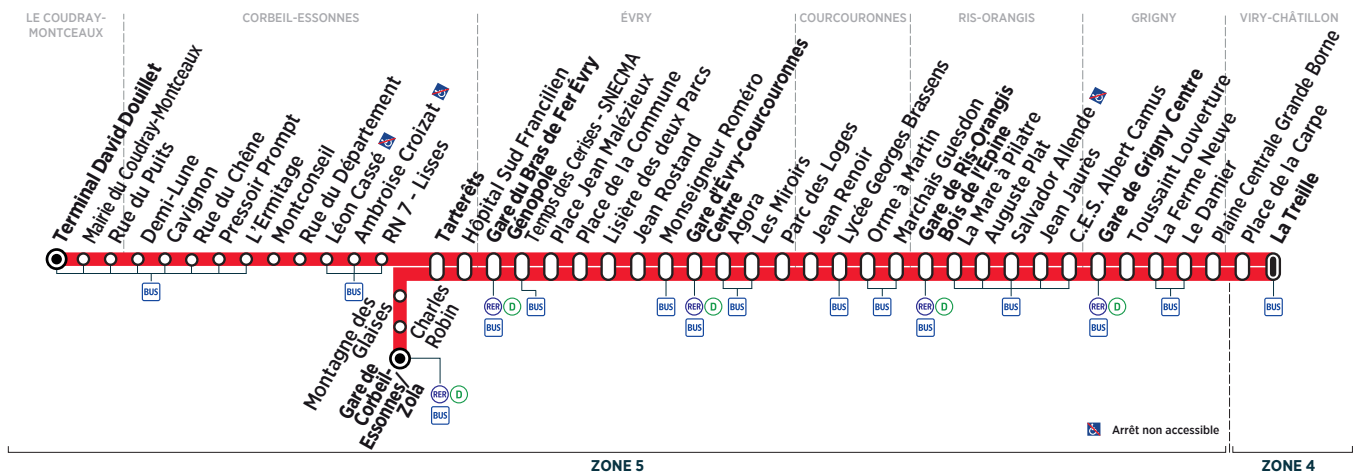

Horaires valables à compter du 27 août 2018

ZONE 5

ZONE 4

Samedi

LE COUDRAY-MONTCEAUX	Terminal David Douillet	12:15	12:38	13:01	13:21	13:43	14:05	14:28							
CORBEIL-ESSONNES	Gare de Corbeil-Essonnes/Zola	12:19	12:42	13:05	13:26	13:49	14:11	14:33							
	Tarterêts	12:26	12:37	12:48	13:00	13:11	13:22	13:32	13:43	13:55	14:06	14:17	14:28	14:39	14:50
ÉVRY	Gare du Bras de Fer Évry Génopole	12:32	12:43	12:54	13:05	13:16	13:27	13:38	13:49	14:01	14:12	14:23	14:34	14:45	14:56
	Gare d'Évry Courcouronnes Centre	12:42	12:53	13:04	13:15	13:26	13:37	13:48	13:59	14:11	14:22	14:33	14:44	14:55	15:06
RIS-ORANGIS	Gare de Ris-Orangis Bois de l'Épine	12:56	13:07	13:18	13:28	13:38	13:49	14:00	14:11	14:23	14:34	14:44	14:55	15:07	15:19
GRIGNY	Gare de Grigny Centre	13:11	13:22	13:33	13:43	13:52	14:03	14:14	14:25	14:37	14:48	14:58	15:09	15:21	15:33
	Le Damier	13:17	13:28	13:39	13:49	13:58	14:09	14:20	14:31	14:43	14:54	15:05	15:16	15:28	15:40
VIRY-CHÂTILLON	La Treille	13:21	13:32	13:43	13:53	14:02	14:13	14:24	14:35	14:47	14:58	15:09	15:20	15:32	15:44