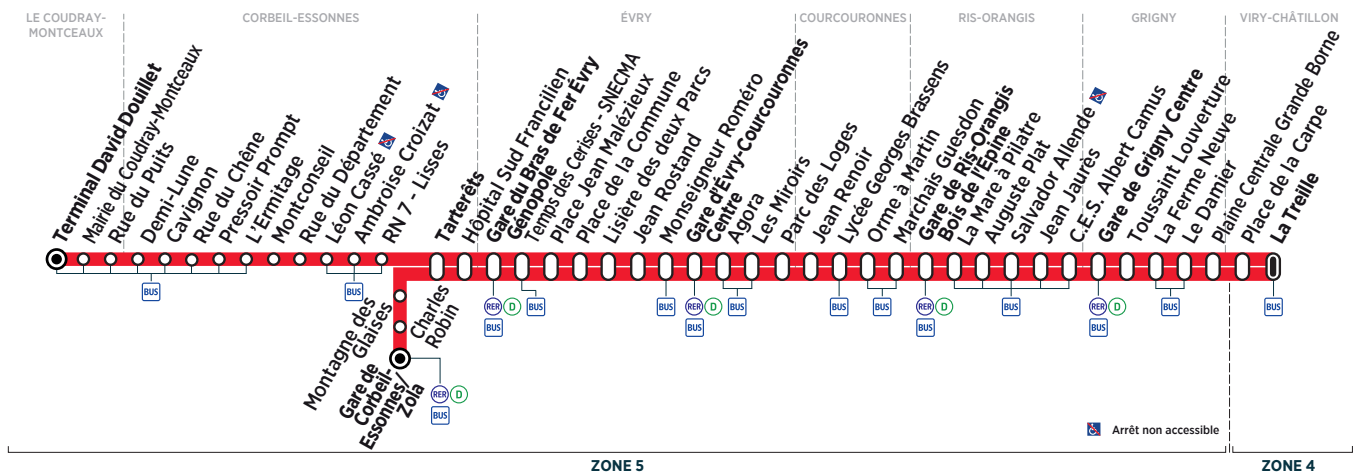

LE COUDRAY-MONTCEAUX	Terminal David Douillet	17:33	17:47	18:09	18:22	18:42	18:51	19:10
CORBEIL-ESSONNES	Gare de Corbeil-Essonnes/Zola	17:56	18:10 18:17	18:32	18:47	19:16	19:34	
	Tarterêts	17:55 18:02 18:09	18:16 18:23 18:31 18:38 18:44 18:53 19:03 19:12 19:21 19:30 19:39					
ÉVRY	Gare du Bras de Fer Évry Génopole	18:02 18:09 18:16 18:23 18:30 18:38 18:44 18:50 18:59 19:08 19:17 19:26 19:35 19:44						
	Gare d'Évry Courcouronnes Centre	18:13 18:20 18:27 18:34 18:41 18:50 18:56 19:02 19:09 19:19 19:28 19:37 19:46 19:55						
RIS-ORANGIS	Gare de Ris-Orangis Bois de l'Épine	18:27 18:34 18:40 18:47 18:54 19:03 19:09 19:15 19:22 19:32 19:40 19:49 19:58 20:07						
GRIGNY	Gare de Grigny Centre	18:39 18:46 18:52 18:59 19:06 19:15 19:21 19:27 19:34 19:44 19:52 20:01 20:08 20:17						
	Le Damier	18:45 18:52 18:58 19:05 19:12 19:21 19:27 19:33 19:40 19:50 19:58 20:07 20:14 20:23						
VIRY-CHÂTILLON	La Treille	18:49 18:56 19:02 19:09 19:16 19:25 19:31 19:37 19:44 19:54 20:02 20:11 20:18 20:27						

Horaires valables à compter du 27 août 2018

ZONE 5

ZONE 4

Du lundi au vendredi

LE COUDRAY-MONTCEAUX	Terminal David Douillet	19:30	19:50	20:14	20:29	20:44	20:59	21:25	21:50	22:15	22:40		
CORBEIL-ESSONNES	Gare de Corbeil-Essonnes/Zola	19:56	20:14										
	Tarterêts	19:50	20:01	20:10	20:19	20:34	20:49	21:04	21:19	21:45	22:10	22:35	23:00
ÉVRY	Gare du Bras de Fer Évry Génopole	19:55	20:05	20:14	20:23	20:38	20:53	21:08	21:23	21:49	22:14	22:39	23:04
	Gare d'Évry Courcouronnes Centre	20:04	20:13	20:22	20:31	20:46	21:01	21:16	21:31	21:56	22:21	22:46	23:11
RIS-ORANGIS	Gare de Ris-Orangis Bois de l'Épine	20:16	20:25	20:34	20:43	20:57	21:12	21:27	21:42	22:07	22:32	22:57	23:22
GRIGNY	Gare de Grigny Centre	20:26	20:35	20:44	20:53	21:07	21:22	21:37	21:52	22:17	22:42	23:07	23:32
	Le Damier	20:32	20:40	20:49	20:58	21:12	21:27	21:42	21:57	22:22	22:47	23:12	23:37
VIRY-CHÂTILLON	La Treille	20:36	20:44	20:53	21:02	21:16	21:31	21:46	22:01	22:26	22:51	23:16	23:41