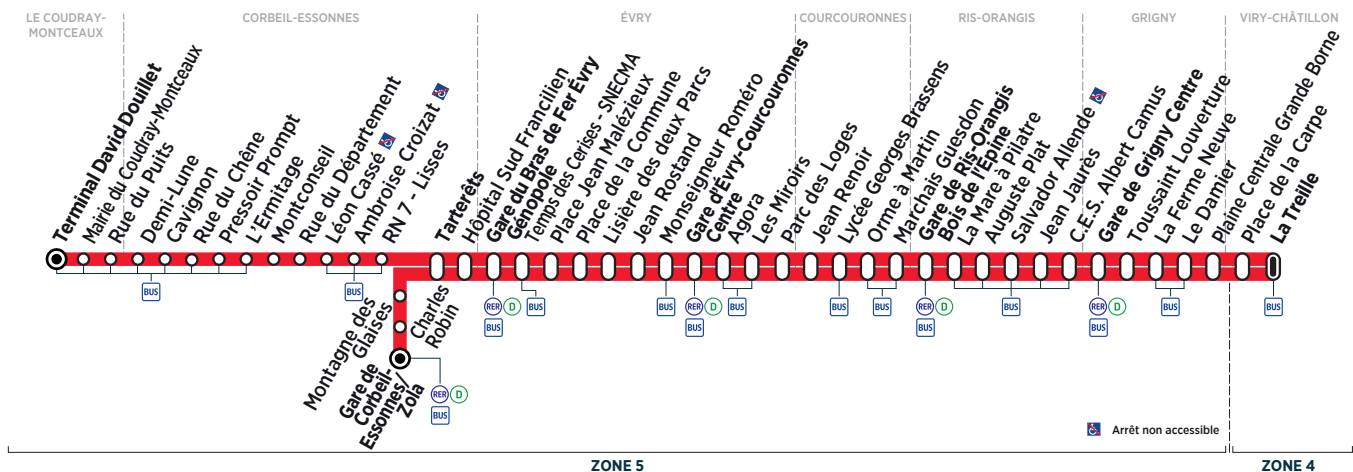

Horaires valables à compter du 27 août 2018

ZONE 5

ZONE 4

Du lundi au vendredi

LE COUDRAY-MONTCEAUX	Terminal David Douillet	19:30	19:50	20:14	20:29	20:44	20:59	21:25	21:50	22:15	22:40		
CORBEIL-ESSONNES	Gare de Corbeil-Essonnes/Zola	19:56	20:14										
	Tarterêts	19:50	20:01	20:10	20:19	20:34	20:49	21:04	21:19	21:45	22:10	22:35	23:00
ÉVRY	Gare du Bras de Fer Évry Génopole	19:55	20:05	20:14	20:23	20:38	20:53	21:08	21:23	21:49	22:14	22:39	23:04
	Gare d'Évry Courcouronnes Centre	20:04	20:13	20:22	20:31	20:46	21:01	21:16	21:31	21:56	22:21	22:46	23:11
RIS-ORANGIS	Gare de Ris-Orangis Bois de l'Épine	20:16	20:25	20:34	20:43	20:57	21:12	21:27	21:42	22:07	22:32	22:57	23:22
GRIGNY	Gare de Grigny Centre	20:26	20:35	20:44	20:53	21:07	21:22	21:37	21:52	22:17	22:42	23:07	23:32
	Le Damier	20:32	20:40	20:49	20:58	21:12	21:27	21:42	21:57	22:22	22:47	23:12	23:37
VIRY-CHÂTILLON	La Treille	20:36	20:44	20:53	21:02	21:16	21:31	21:46	22:01	22:26	22:51	23:16	23:41

Horaires valables à compter du 27 août 2018

ZONE 5

ZONE 4

Samedi

LE COUDRAY-MONTCEAUX	Terminal David Douillet	5:42	6:02	6:37	7:06	7:33	7:47	8:03	8:19	8:46	9:00				
CORBEIL-ESSONNES	Gare de Corbeil-Essonnes/Zola		6:36	7:05	7:34					8:47					
	Tarterêts	6:00	6:20	6:40	6:55	7:09	7:24	7:38	7:53	8:08	8:23	8:38	8:52	9:05	9:20
ÉVRY	Gare du Bras de Fer Évry Génopole	6:04	6:24	6:44	6:59	7:13	7:28	7:43	7:58	8:12	8:27	8:42	8:56	9:12	9:26
	Gare d'Évry Courcouronnes Centre	6:13	6:33	6:53	7:08	7:22	7:37	7:52	8:07	8:22	8:37	8:52	9:06	9:22	9:36
RIS-ORANGIS	Gare de Ris-Orangis Bois de l'Épine	6:21	6:41	7:01	7:16	7:30	7:45	8:00	8:17	8:32	8:47	9:02	9:16	9:32	9:46
GRIGNY	Gare de Grigny Centre	6:30	6:50	7:10	7:25	7:39	7:54	8:09	8:27	8:42	8:57	9:13	9:28	9:44	9:58
	Le Damier	6:35	6:55	7:15	7:30	7:44	7:59	8:14	8:32	8:47	9:02	9:18	9:33	9:49	10:03
VIRY-CHÂTILLON	La Treille	6:39	6:59	7:19	7:34	7:48	8:03	8:18	8:36	8:51	9:06	9:22	9:37	9:53	10:07