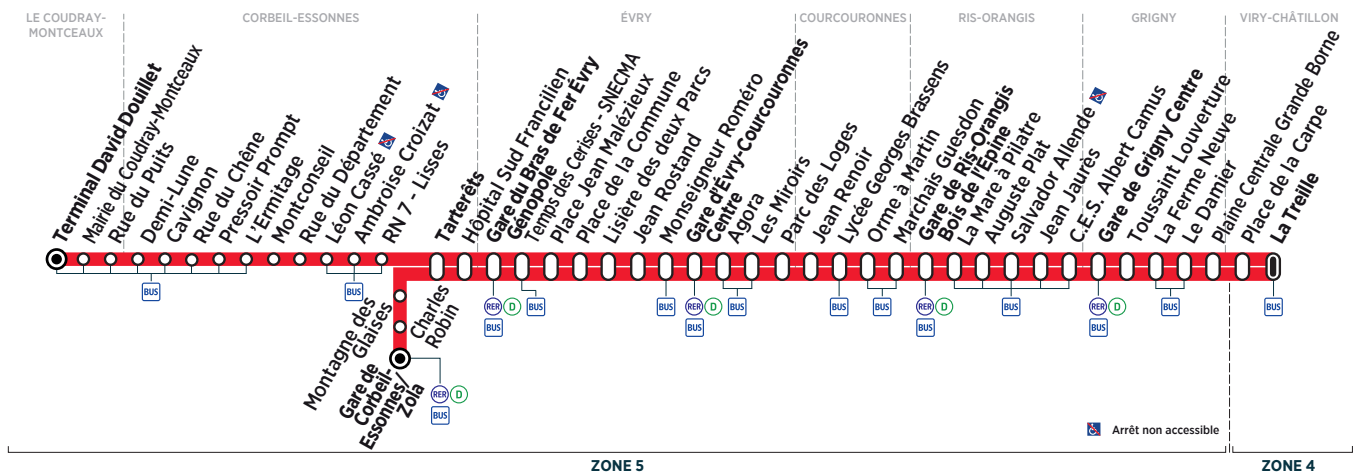

Horaires valables à compter du 27 août 2018

Dimanche et jours fériés

LE COUDRAY-MONTCEAUX	Terminal David Douillet	20:26	20:54	21:27	21:59
CORBEIL-ESSONNES	Gare de Corbeil-Essonnes/Zola	20:05			
	Tarterêts	20:10	20:42	21:10	21:42
ÉVRY	Gare du Bras de Fer Évry Génopole	20:14	20:46	21:14	21:46
	Gare d'Évry Courcouronnes Centre	20:22	20:54	21:22	21:54
RIS-ORANGIS	Gare de Ris-Orangis Bois de l'Épine	20:31	21:03	21:31	22:03
GRIGNY	Gare de Grigny Centre	20:40	21:12	21:40	22:12
	Le Damier	20:45	21:17	21:45	22:17
VIRY-CHÂTILLON	La Treille	20:49	21:21	21:49	22:21

Contact
Centre Essonne

0 810 401 402

Service 0,06 € / min

+ prix appel

www.bus-tice.com

i Bon à savoir

Nos conducteurs s'efforcent en permanence de respecter ces horaires. Les conditions de circulation peuvent toutefois causer occasionnellement des retards.