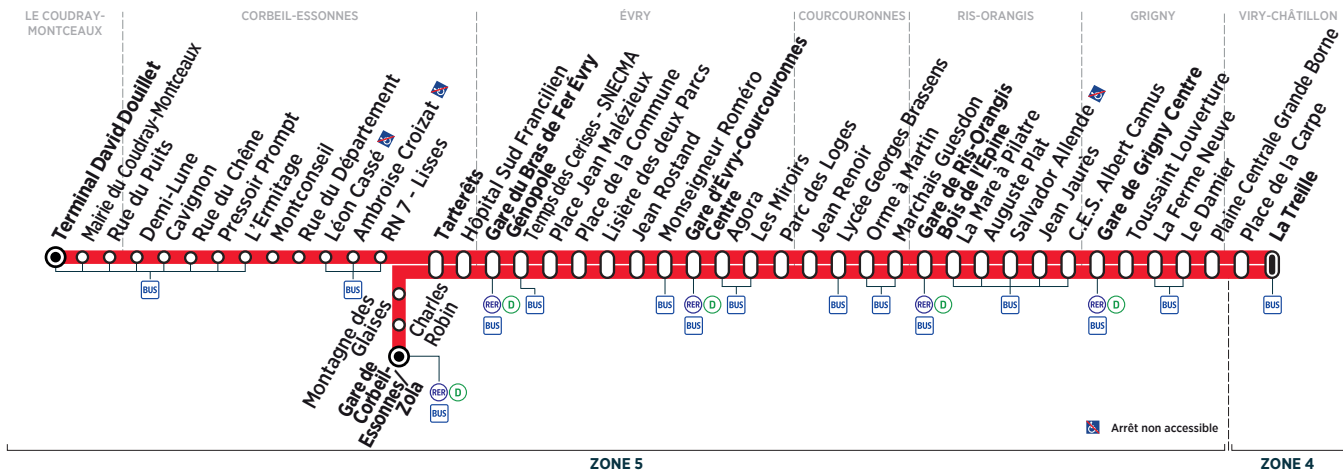

Horaires valables à compter du 27 août 2018

Du lundi au vendredi

(1) (1) (1) (1) (1) (1) (1) (1) (1) (1) (1) (1) (1) (1)

LE COUDRAY-MONTCEAUX	Terminal David Douillet	8:27	8:42	8:59	9:16	9:34	9:53	10:11						
CORBEIL-ESSONNES	Gare de Corbeil-Essonnes/Zola	8:54	9:08	9:26	9:44	10:02	10:20	10:38						
	Tarterêts	8:51	8:59	9:06	9:13	9:23	9:31	9:40	9:49	9:58	10:07	10:16	10:25	10:34
ÉVRY	Gare du Bras de Fer Évry Génopole	8:57	9:05	9:12	9:19	9:29	9:37	9:46	9:55	10:04	10:13	10:22	10:31	10:40
	Gare d'Évry Courcouronnes Centre	9:08	9:15	9:22	9:29	9:39	9:47	9:56	10:05	10:14	10:23	10:32	10:41	10:50
RIS-ORANGIS	Gare de Ris-Orangis Bois de l'Épine	9:21	9:28	9:35	9:42	9:52	10:00	10:09	10:18	10:27	10:36	10:45	10:54	11:03
GRIGNY	Gare de Grigny Centre	9:31	9:38	9:45	9:52	10:02	10:10	10:19	10:28	10:37	10:47	10:56	11:05	11:14
	Le Damier	9:36	9:43	9:50	9:57	10:07	10:15	10:24	10:33	10:42	10:52	11:01	11:10	11:19
VIRY-CHÂTILLON	La Treille	9:40	9:47	9:54	10:01	10:11	10:19	10:28	10:37	10:46	10:56	11:05	11:14	11:23

(1) (1) (1) (1) (1) (1) (1) (1) (1) (1) (1) (1) (1) (1)

LE COUDRAY-MONTCEAUX	Terminal David Douillet	10:28	10:44	11:08	11:32	11:50	11:59							
CORBEIL-ESSONNES	Gare de Corbeil-Essonnes/Zola	10:54	11:11	11:18	11:34	11:42	11:58	12:22						
	Tarterêts	10:51	10:59	11:07	11:16	11:23	11:31	11:39	11:47	11:55	12:03	12:11	12:20	12:27
ÉVRY	Gare du Bras de Fer Évry Génopole	10:57	11:05	11:13	11:22	11:29	11:37	11:45	11:53	12:01	12:09	12:17	12:26	12:33
	Gare d'Évry Courcouronnes Centre	11:07	11:15	11:23	11:32	11:39	11:47	11:55	12:03	12:11	12:19	12:27	12:36	12:43
RIS-ORANGIS	Gare de Ris-Orangis Bois de l'Épine	11:20	11:28	11:36	11:45	11:52	12:00	12:08	12:16	12:24	12:32	12:40	12:49	12:56
GRIGNY	Gare de Grigny Centre	11:31	11:39	11:47	11:56	12:03	12:11	12:18	12:26	12:34	12:42	12:50	12:59	13:06
	Le Damier	11:36	11:44	11:52	12:01	12:08	12:16	12:23	12:31	12:39	12:47	12:55	13:04	13:11
VIRY-CHÂTILLON	La Treille	11:40	11:48	11:56	12:05	12:12	12:20	12:27	12:35	12:43	12:51	12:59	13:08	13:15

(1) En raison du marché de La Treille le jeudi, le terminus se fera à l'arrêt La Treille situé sur la RD 445.

Contact
Centre Essonne

0 810 401 402 Service 0,06 € / min + prix appel
www.bus-tice.com

i Bon à savoir

Nos conducteurs s'efforcent en permanence de respecter ces horaires. Les conditions de circulation peuvent toutefois causer occasionnellement des retards.