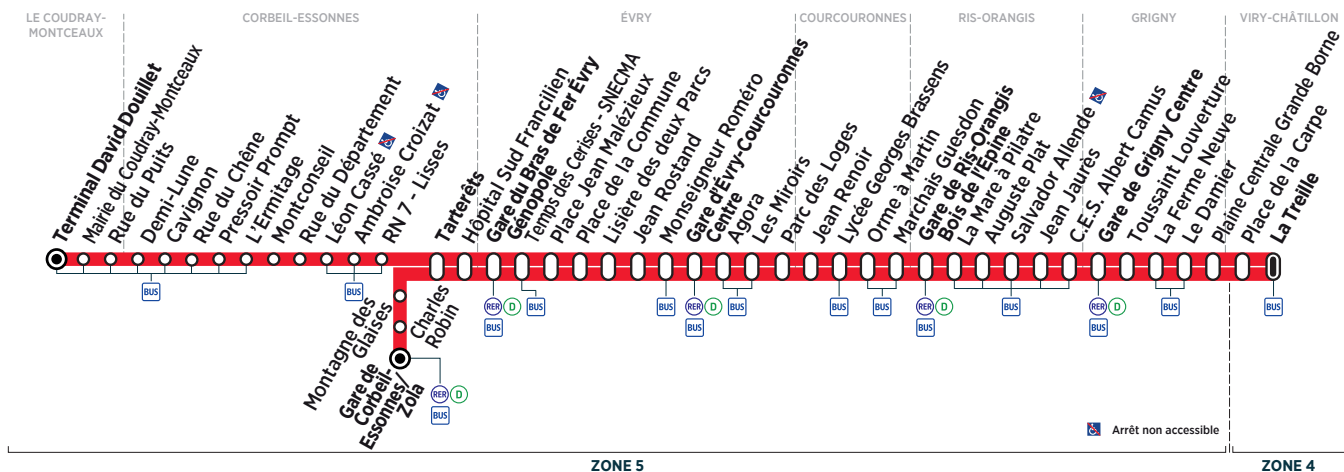

Horaires valables à compter du 27 août 2018

Samedi

LE COUDRAY-MONTCEAUX	Terminal David Douillet	17:24	17:46	18:09	18:30	19:00	19:14	19:45	20:00						
CORBEIL-ESSONNES	Gare de Corbeil-Essonnes/Zola	17:30	17:52	18:14	18:35	19:01	19:46								
	Tarterêts	17:35	17:46	17:57	18:08	18:19	18:31	18:41	18:52	19:07	19:22	19:37	19:52	20:07	20:22
ÉVRY	Gare du Bras de Fer Évry Génopole	17:41	17:52	18:03	18:14	18:25	18:37	18:47	18:58	19:12	19:27	19:42	19:57	20:12	20:27
	Gare d'Évry Courcouronnes Centre	17:51	18:02	18:13	18:24	18:35	18:47	18:57	19:08	19:22	19:37	19:52	20:07	20:22	20:37
RIS-ORANGIS	Gare de Ris-Orangis Bois de l'Épine	18:05	18:16	18:27	18:38	18:49	19:01	19:11	19:21	19:34	19:48	20:03	20:18	20:33	20:48
GRIGNY	Gare de Grigny Centre	18:18	18:29	18:40	18:51	19:02	19:14	19:23	19:33	19:45	19:59	20:14	20:29	20:44	20:59
	Le Damier	18:25	18:36	18:47	18:58	19:08	19:20	19:29	19:39	19:51	20:05	20:20	20:35	20:49	21:04
VIRY-CHÂTILLON	La Treille	18:29	18:40	18:51	19:02	19:12	19:24	19:33	19:43	19:55	20:09	20:24	20:39	20:53	21:08