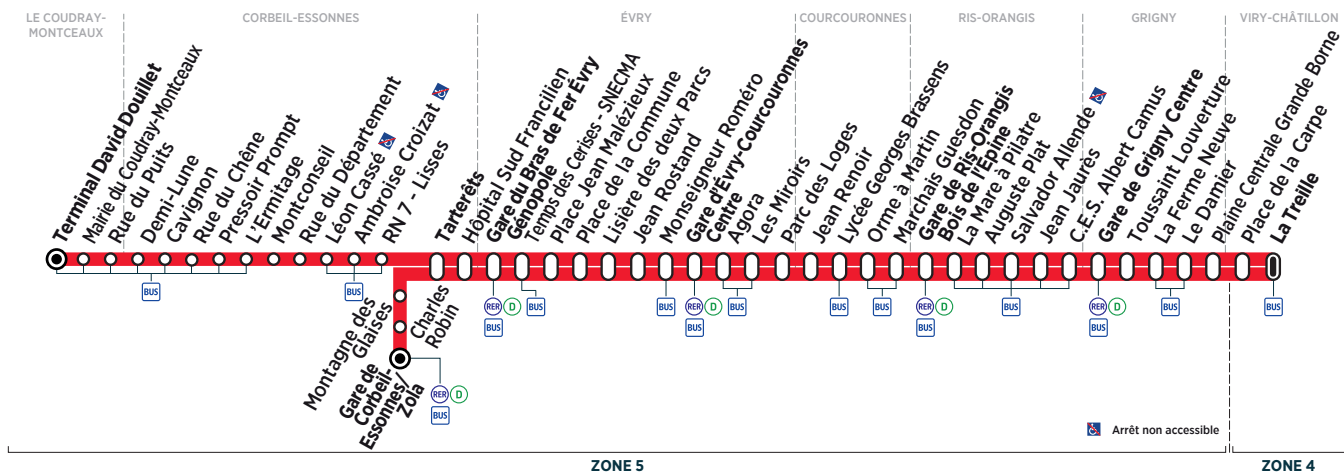

Horaires valables à compter du 27 août 2018

Du lundi au vendredi

LE COUDRAY-MONTCEAUX	Terminal David Douillet	4:38	4:50	5:02	5:14	5:26	5:39	6:01	6:25	6:35						
CORBEIL-ESSONNES	Gare de Corbeil-Essonnes/Zola							6:03	6:27	6:44	6:55	7:02				
	Tarterêts	4:56	5:08	5:20	5:32	5:44	5:57	6:08	6:20	6:32	6:44	6:49	6:54	7:00	7:07	
ÉVRY	Gare du Bras de Fer Évy Génopole	5:00	5:12	5:24	5:36	5:48	6:01	6:12	6:24	6:36	6:49	6:54	6:59	7:06	7:13	
	Gare d'Évry Courcouronnes Centre	5:07	5:19	5:31	5:43	5:55	6:08	6:19	6:31	6:43	6:56	7:03	7:09	7:16	7:23	
RIS-ORANGIS	Gare de Ris-Orangis Bois de l'Épine	5:16	5:28	5:40	5:52	6:04	6:17	6:28	6:40	6:52	7:05	7:13	7:19	7:26	7:33	
GRIGNY	Gare de Grigny Centre	5:26	5:38	5:50	6:02	6:14	6:27	6:38	6:50	7:02	7:15	7:23	7:29	7:37	7:44	
	Le Damier	5:31	5:43	5:55	6:07	6:19	6:32	6:43	6:55	7:07	7:20	7:28	7:35	7:43	7:50	
VIRY-CHÂTILLON	La Treille	5:35	5:47	5:59	6:11	6:23	6:36	6:47	6:59	7:11	7:24	7:32	7:39	7:47	7:54	
											(1)	(1)	(1)	(1)	(1)	(1)
LE COUDRAY-MONTCEAUX	Terminal David Douillet	6:53	7:04	7:17	7:27	7:35	7:40	7:48	8:04	8:18						
CORBEIL-ESSONNES	Gare de Corbeil-Essonnes/Zola		7:13	7:28	7:43				8:16	8:31						
	Tarterêts	7:12	7:18	7:26	7:33	7:41	7:48	7:53	8:03	8:08	8:15	8:21	8:29	8:36	8:43	
ÉVRY	Gare du Bras de Fer Évy Génopole	7:19	7:25	7:33	7:40	7:48	7:55	8:01	8:11	8:15	8:22	8:28	8:35	8:42	8:49	
	Gare d'Évry Courcouronnes Centre	7:30	7:36	7:44	7:51	7:58	8:05	8:11	8:22	8:26	8:33	8:40	8:47	8:54	9:01	
RIS-ORANGIS	Gare de Ris-Orangis Bois de l'Épine	7:41	7:47	7:55	8:02	8:10	8:17	8:23	8:34	8:38	8:45	8:52	8:59	9:06	9:14	
GRIGNY	Gare de Grigny Centre	7:52	7:58	8:06	8:13	8:21	8:28	8:34	8:45	8:49	8:56	9:03	9:09	9:16	9:24	
	Le Damier	7:58	8:04	8:12	8:19	8:27	8:34	8:40	8:50	8:54	9:01	9:08	9:14	9:21	9:29	
VIRY-CHÂTILLON	La Treille	8:02	8:08	8:16	8:23	8:31	8:38	8:44	8:54	8:58	9:05	9:12	9:18	9:25	9:33	