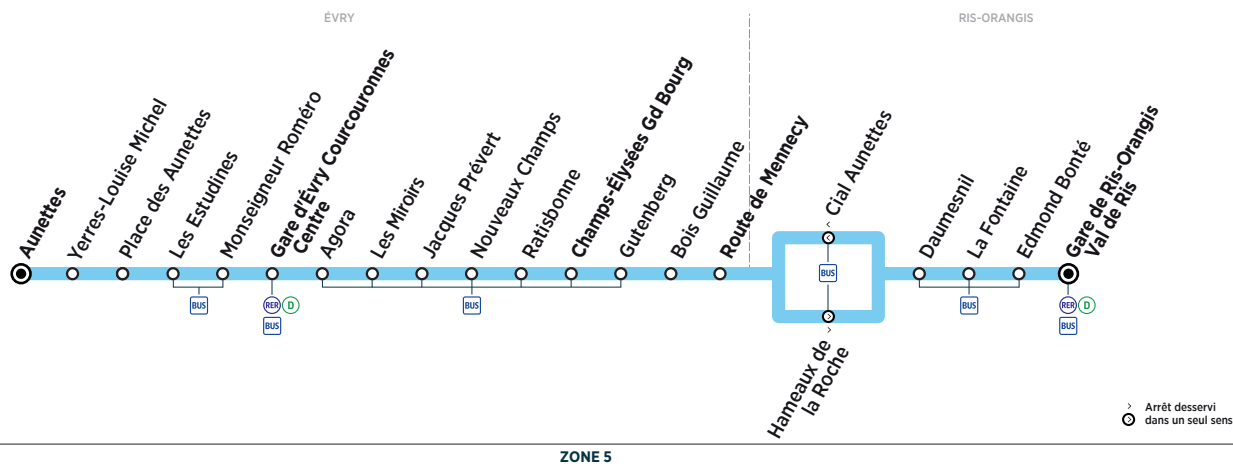

ÉVRY	Aunettes	12:12	12:22	12:32	12:42	12:52	13:02	13:12	13:22	13:32	13:42	13:52	14:02	14:12	14:22
Gare d'Évry Courcouronnes Centre	12:17	12:27	12:37	12:47	12:57	13:07	13:17	13:27	13:37	13:47	13:57	14:07	14:17	14:27	
Champs-Élysées Gd Bourg	12:25	12:35	12:45	12:55	13:05	13:15	13:25	13:34	13:44	13:54	14:04	14:14	14:24	14:34	
Route de Mennecey	12:29	12:39	12:49	12:59	13:09	13:19	13:29	13:38	13:48	13:58	14:08	14:18	14:28	14:38	
RIS-ORANGIS	Gare de Ris-Orangis Val de Ris	12:39		12:59		13:19		13:38		13:57		14:17		14:37	

Horaires valables à compter du 27 août 2018

ZONE 5

Du lundi au vendredi

ÉVRY	Aunettes	14:32	14:42	14:52	15:00	15:10	15:20	15:30	15:40	15:49	15:59	16:07	16:19	16:28	16:40	16:47
Gare d'Évry Courcouronnes Centre	14:37	14:47	14:57	15:05	15:15	15:25	15:35	15:45	15:54	16:04	16:12	16:24	16:33	16:45	16:52	
Champs-Élysées Gd Bourg	14:44	14:54	15:04	15:12	15:22	15:32	15:42	15:52	16:01	16:11	16:20	16:32	16:41	16:53	17:01	
Route de Mennecey	14:48	14:58	15:08	15:16	15:26	15:36	15:46	15:56	16:05	16:15	16:24	16:36	16:45	16:59	17:05	
RIS-ORANGIS	Gare de Ris-Orangis Val de Ris	14:57		15:17		15:35		15:55		16:16		16:38		16:59		17:21

ÉVRY	Aunettes	17:00	17:09	17:22	17:31	17:43	17:54	18:06	18:16	18:28	18:37	18:49	18:57	19:07	19:17	19:27
Gare d'Évry Courcouronnes Centre	17:05	17:14	17:27	17:36	17:48	17:59	18:11	18:21	18:33	18:42	18:54	19:02	19:12	19:22	19:32	
Champs-Élysées Gd Bourg	17:15	17:24	17:37	17:46	17:58	18:09	18:21	18:30	18:41	18:50	19:01	19:09	19:19	19:29	19:39	
Route de Mennecey	17:19	17:28	17:41	17:50	18:02	18:13	18:25	18:34	18:45	18:54	19:05	19:13	19:23	19:33	19:43	
RIS-ORANGIS	Gare de Ris-Orangis Val de Ris		17:44		18:06		18:29		18:49		19:06		19:22		19:42	