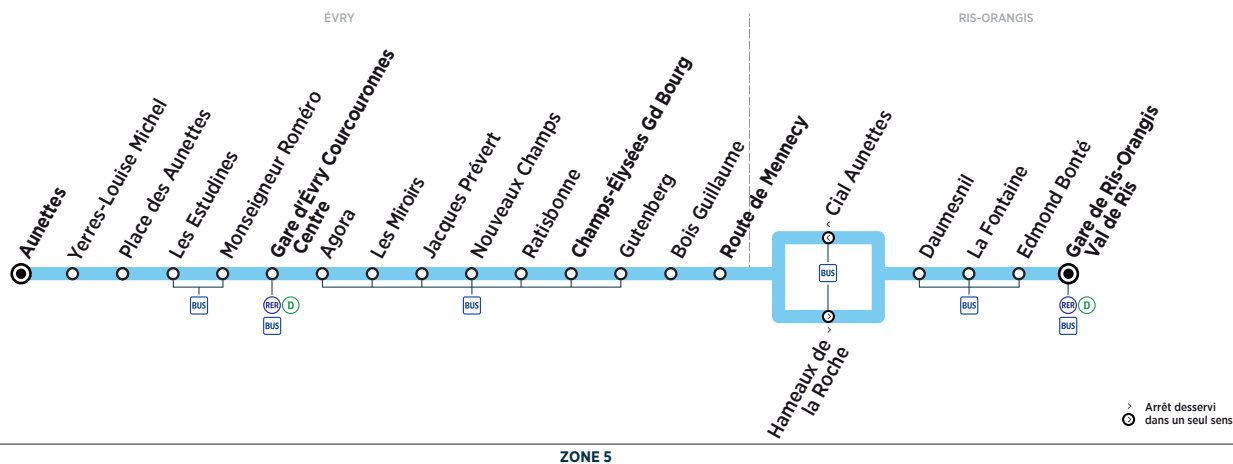

ÉVRY	Aunettes	22:04	22:35	23:07
Gare d'Évry Courcouronnes Centre	22:09	22:40	23:12	
Champs-Élysées Gd Bourg	22:16	22:47	23:19	
Route de Mennecey	22:20	22:51	23:23	
RIS-ORANGIS	Gare de Ris-Orangis Val de Ris	22:29	23:00	23:32

Horaires valables à compter du 27 août 2018

ZONE 5

Dimanche et jours fériés

ÉVRY	Aunettes	6:02	6:32	7:02	7:32	8:02	8:32	9:03	9:43	10:16	10:46	11:16	11:46	12:16	12:46	13:16
Gare d'Évry Courcouronnes Centre	6:07	6:37	7:07	7:37	8:07	8:37	9:08	9:48	10:21	10:51	11:21	11:51	12:21	12:51	13:21	
Champs-Élysées Gd Bourg	6:14	6:44	7:14	7:44	8:14	8:44	9:15	9:55	10:28	10:58	11:28	11:58	12:28	12:58	13:28	
Route de Mennecey	6:18	6:48	7:18	7:48	8:18	8:48	9:19	9:59	10:32	11:02	11:32	12:02	12:32	13:02	13:32	
RIS-ORANGIS	Gare de Ris-Orangis Val de Ris	6:27	6:57	7:27	7:57	8:27	8:57	9:28	10:08	10:41	11:11	11:41	12:11	12:41	13:11	13:41

ÉVRY	Aunettes	13:46	14:16	14:46	15:16	15:46	16:16	16:46	17:16	17:46	18:16	18:46	19:16	19:46	20:16	20:46
Gare d'Évry Courcouronnes Centre	13:51	14:21	14:51	15:21	15:51	16:21	16:51	17:21	17:51	18:21	18:51	19:21	19:51	20:21	20:51	
Champs-Élysées Gd Bourg	13:58	14:28	14:58	15:28	15:58	16:28	16:58	17:28	17:58	18:28	18:58	19:28	19:58	20:28	20:58	
Route de Mennecey	14:02	14:32	15:02	15:32	16:02	16:32	17:02	17:32	18:02	18:32	19:02	19:32	20:02	20:32	21:02	
RIS-ORANGIS	Gare de Ris-Orangis Val de Ris	14:11	14:41	15:11	15:41	16:11	16:41	17:11	17:41	18:11	18:41	19:11	19:41	20:11	20:41	21:11