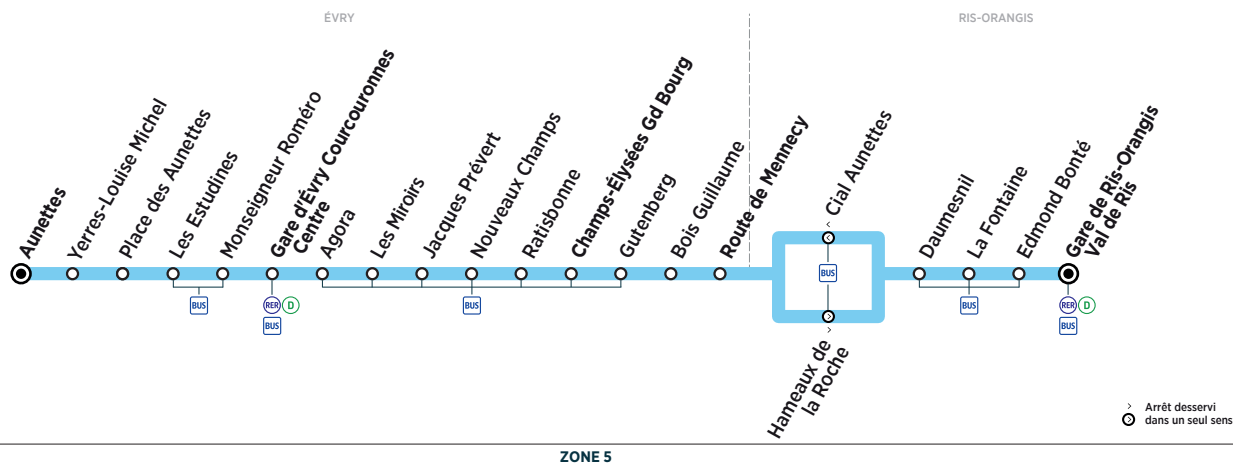

Horaires valables à compter du 27 août 2018

ZONE 5

Du lundi au vendredi

ÉVRY	Aunettes	4:36	5:02	5:17	5:32	5:47	6:01	6:12	6:21	6:32	6:42	6:51	7:02	7:11	7:21
Gare d'Évry Courcouronnes Centre	4:41	5:07	5:22	5:37	5:52	6:06	6:17	6:26	6:37	6:47	6:56	7:07	7:16	7:27	
Champs-Élysées Gd Bourg	4:48	5:14	5:29	5:44	5:59	6:13	6:24	6:33	6:44	6:54	7:03	7:14	7:23	7:36	
Route de Mennecey	4:52	5:18	5:33	5:48	6:03	6:17	6:28	6:37	6:48	6:58	7:07	7:18	7:27	7:40	
RIS-ORANGIS	Gare de Ris-Orangis Val de Ris	5:01	5:27			6:12		6:37		6:58		7:17		7:38	

ÉVRY	Aunettes	7:30	7:39	7:47	8:00	8:08	8:21	8:31	8:42	8:51	9:05	9:15	9:24	9:32	9:42
Gare d'Évry Courcouronnes Centre	7:36	7:45	7:53	8:07	8:15	8:28	8:37	8:48	8:57	9:11	9:21	9:30	9:37	9:47	
Champs-Élysées Gd Bourg	7:45	7:54	8:02	8:16	8:24	8:36	8:45	8:56	9:05	9:18	9:28	9:37	9:44	9:54	
Route de Mennecey	7:49	8:02	8:11	8:24	8:30	8:42	8:49	9:00	9:09	9:22	9:32	9:41	9:48	9:58	
RIS-ORANGIS	Gare de Ris-Orangis Val de Ris	8:02		8:24		8:43		9:00		9:20		9:43		9:57	

ÉVRY	Aunettes	9:52	10:02	10:12	10:22	10:32	10:42	10:52	11:02	11:12	11:22	11:32	11:42	11:52	12:02
Gare d'Évry Courcouronnes Centre	9:57	10:07	10:17	10:27	10:37	10:47	10:57	11:07	11:17	11:27	11:37	11:47	11:57	12:07	
Champs-Élysées Gd Bourg	10:04	10:14	10:24	10:34	10:44	10:54	11:04	11:15	11:25	11:35	11:45	11:55	12:05	12:15	
Route de Mennecey	10:08	10:18	10:28	10:38	10:48	10:58	11:08	11:19	11:29	11:39	11:49	11:59	12:09	12:19	
RIS-ORANGIS	Gare de Ris-Orangis Val de Ris	10:17		10:37		10:57		11:17		11:39		11:59		12:19	