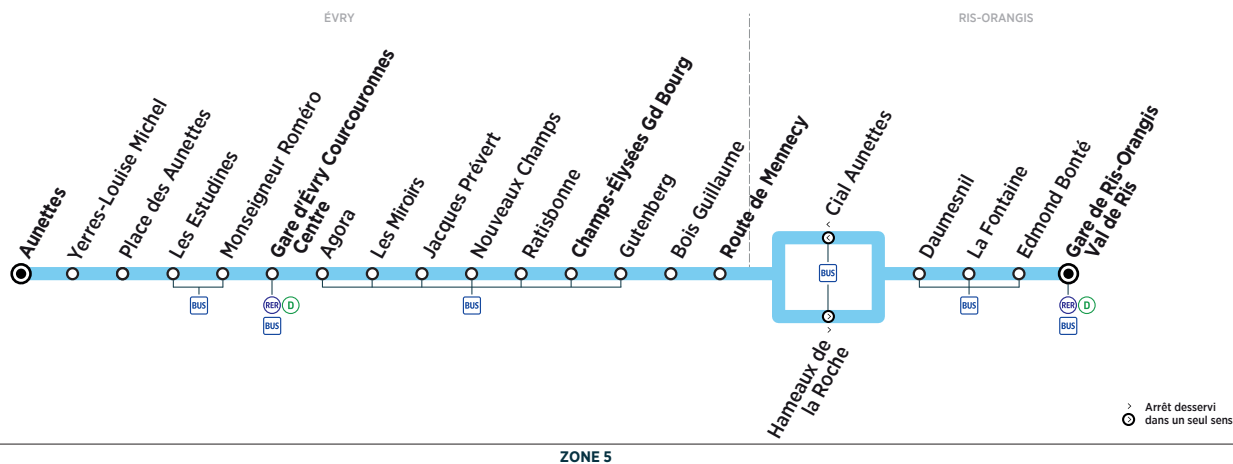

ÉVRY	Aunettes	19:34	19:43	19:51	20:02	20:12	20:22	20:32	20:52	21:04	21:35	22:06	22:38	23:15	
Gare d'Évry Courcouronnes Centre	19:39	19:48	19:56	20:07	20:17	20:27	20:37	20:57	21:09	21:40	22:11	22:43	23:20		
Champs-Élysées Gd Bourg	19:46	19:55	20:03	20:14	20:24	20:34	20:44	21:04	21:16	21:47	22:18	22:50	23:27		
Route de Mennecey	19:50	19:59	20:07	20:18	20:28	20:38	20:48	21:08	21:20	21:51	22:22	22:54	23:31		
RIS-ORANGIS	Gare de Ris-Orangis Val de Ris	19:59		20:16		20:37		20:57		21:29		22:00		22:31	23:40

Horaires valables à compter du 27 août 2018

ZONE 5

Samedi

ÉVRY	Aunettes	5:14	5:43	6:13	6:42	7:16	7:46	8:17	8:47	9:19	9:41	9:58	10:18	10:41	10:58	11:18
Gare d'Évry Courcouronnes Centre	5:19	5:48	6:18	6:47	7:21	7:51	8:22	8:52	9:24	9:46	10:03	10:23	10:46	11:03	11:23	
Champs-Élysées Gd Bourg	5:26	5:55	6:25	6:54	7:28	7:58	8:29	8:59	9:31	9:53	10:10	10:30	10:53	11:10	11:30	
Route de Mennecey	5:30	5:59	6:29	6:58	7:32	8:02	8:33	9:03	9:35	9:57	10:14	10:34	10:57	11:14	11:34	
RIS-ORANGIS	Gare de Ris-Orangis Val de Ris	5:39	6:08	6:38	7:08	7:42	8:12	8:42	9:12	9:44	10:06	10:23	10:43	11:06	11:23	11:43

ÉVRY	Aunettes	11:41	11:58	12:18	12:41	12:58	13:18	13:41	13:58	14:18	14:41	14:58	15:18	15:41	15:58	16:18
Gare d'Évry Courcouronnes Centre	11:46	12:03	12:23	12:46	13:03	13:23	13:46	14:03	14:23	14:46	15:03	15:23	15:46	16:03	16:23	
Champs-Élysées Gd Bourg	11:53	12:10	12:30	12:53	13:10	13:30	13:53	14:10	14:30	14:53	15:10	15:30	15:53	16:10	16:30	
Route de Mennecey	11:57	12:14	12:34	12:57	13:14	13:34	13:57	14:14	14:34	14:57	15:14	15:34	15:57	16:14	16:34	
RIS-ORANGIS	Gare de Ris-Orangis Val de Ris	12:06	12:23	12:43	13:06	13:23	13:43	14:07	14:24	14:44	15:07	15:24	15:44	16:07	16:24	16:44